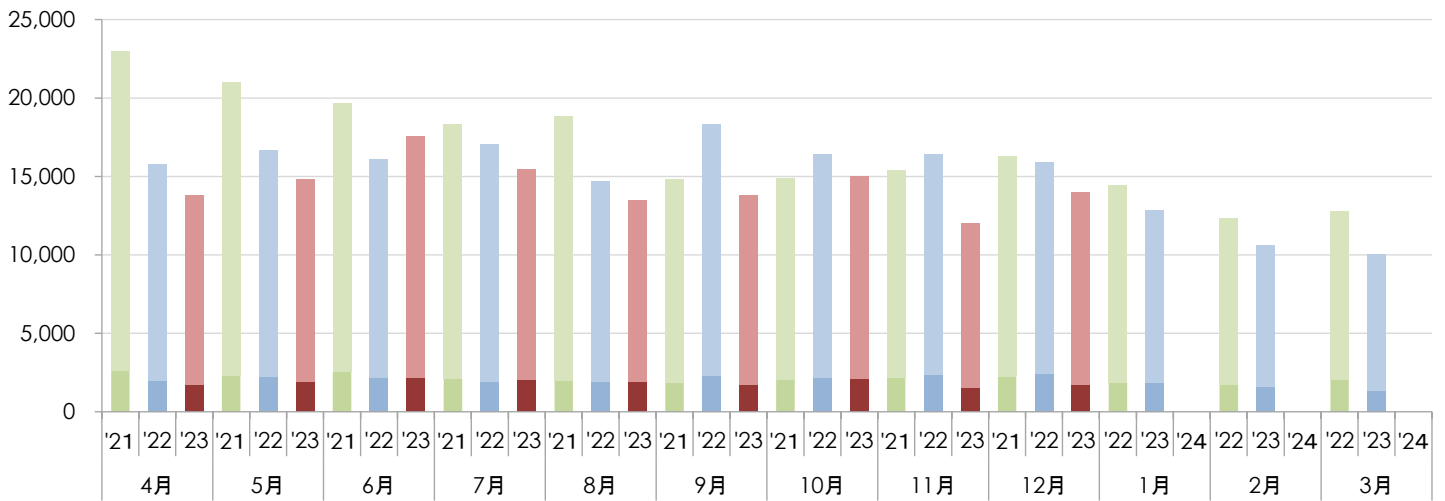

統計解析担当ホームページ「京都市統計ポータル」のアクセス状況を集計しています。

1 アクセス数の推移（アクセスカウンタ）

(単位 件)

年月次	令和2(2020)年度		令和3(2021)年度		令和4(2022)年度		令和5(2023)年度	
	全ページ	TOPページ	全ページ	TOPページ	全ページ	TOPページ	全ページ	TOPページ
4月	31,290	2,591	22,950	2,603	15,781	1,980	13,982	1,729
5月	32,348	2,667	18,698	2,281	16,649	2,233	15,104	1,941
6月	30,317	3,057	19,687	2,568	16,136	2,186	17,802	2,165
7月	28,130	2,406	18,312	2,091	17,063	1,934	15,840	2,062
8月	21,509	2,397	18,841	1,969	14,914	1,928	13,746	1,935
9月	21,029	2,370	14,849	1,873	18,542	2,313	13,956	1,704
10月	24,310	2,847	14,891	2,054	16,629	2,180	15,282	2,075
11月	19,055	2,212	15,418	2,166	16,574	2,358	12,248	1,496
12月	20,983	2,290	16,274	2,255	16,223	2,416	14,246	1,756
1月	20,771	2,375	14,455	1,877	13,081	1,845		
2月	13,565	1,697	12,326	1,725	10,768	1,571		
3月	14,016	1,993	12,756	2,032	10,270	1,360		
年度計	277,323	28,902	199,457	25,494	182,630	24,304	132,206	16,863

令和3(2021)年度  
TOPページ以外  
TOPページ

令和4(2022)年度  
TOPページ以外  
TOPページ

令和5(2023)年度  
TOPページ以外  
TOPページ

※ 各月第1開庁日

2 ページ別アクセス数（アクセスカウンタ）