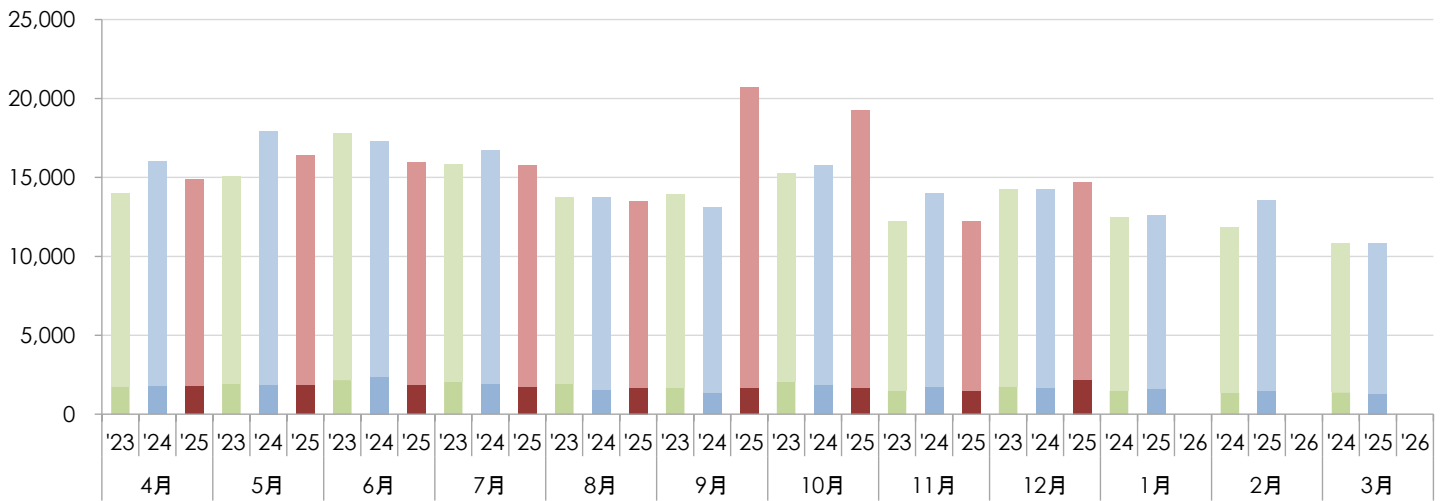

情報統計・データ利活用推進担当ホームページ「京都市統計ポータル」のアクセス状況を集計しています。

1 アクセス数の推移（アクセスカウンタ）

（単位 件）

年月次	令和4(2022)年度		令和5(2023)年度		令和6(2024)年度		令和7(2025)年度	
	全ページ	TOPページ	全ページ	TOPページ	全ページ	TOPページ	全ページ	TOPページ
4月	15,781	1,980	13,982	1,729	16,052	1,836	14,864	1,813
5月	16,649	2,233	15,104	1,941	17,923	1,859	16,443	1,882
6月	16,136	2,186	17,802	2,165	17,275	2,358	15,988	1,865
7月	17,063	1,934	15,840	2,062	16,701	1,930	15,761	1,748
8月	14,914	1,928	13,746	1,935	13,744	1,575	13,459	1,658
9月	18,542	2,313	13,956	1,704	13,111	1,356	20,709	1,681
10月	16,629	2,180	15,282	2,075	15,756	1,849	19,239	1,669
11月	16,574	2,358	12,248	1,496	13,985	1,734	12,190	1,455
12月	16,223	2,416	14,246	1,756	14,274	1,670	14,695	2,175
1月	13,081	1,845	12,497	1,499	12,591	1,571		
2月	10,768	1,571	11,825	1,343	13,522	1,475		
3月	10,270	1,360	10,811	1,393	10,796	1,285		
年度計	182,630	24,304	167,339	21,098	175,730	20,498	143,348	15,946

令和5(2023)年度
TOPページ以外
TOPページ

令和6(2024)年度
TOPページ以外
TOPページ

令和7(2025)年度
TOPページ以外
TOPページ

※ 各月第1開庁日

2 ページ別アクセス数（アクセスカウンタ）