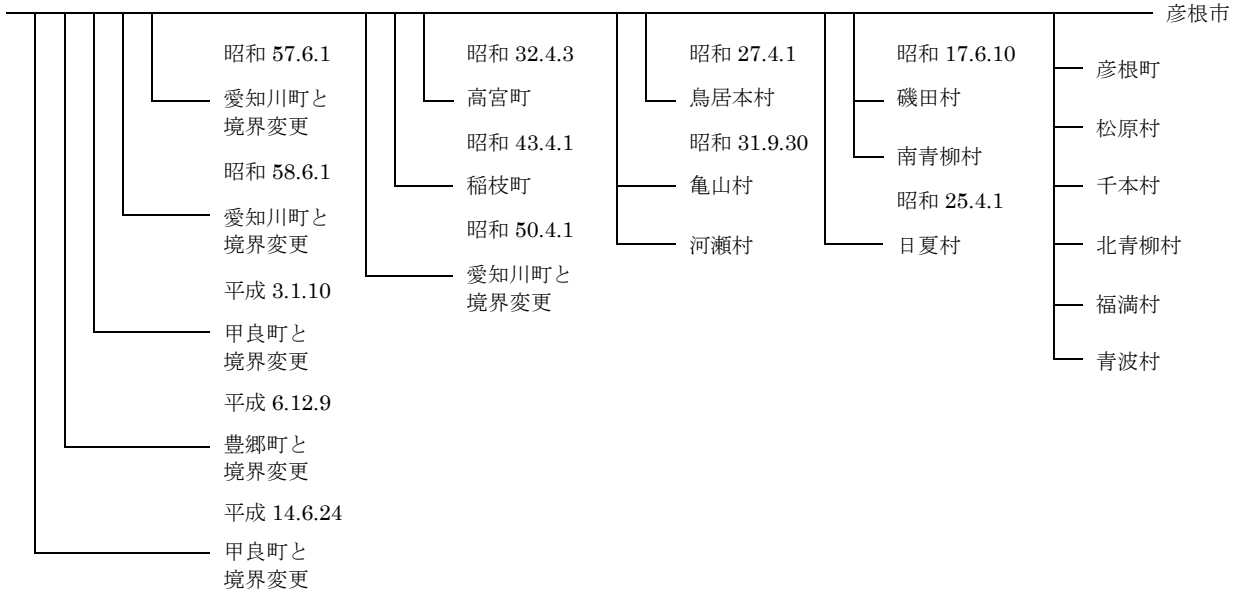

—付 録—

各市行政区域の変遷（平成 28 年 10 月 1 日現在）

（注）廃置分合及び境界変更による区域変遷（公有水面埋立を除く。）

滋賀県＝ 1 3 市

大津市

明治 31.10.1

彦根市

昭和 12.2.11

長浜市

平成 18.2.13

甲賀市

平成 16.10.1

野洲市

平成 16.10.1

湖南市

平成 16.10.1