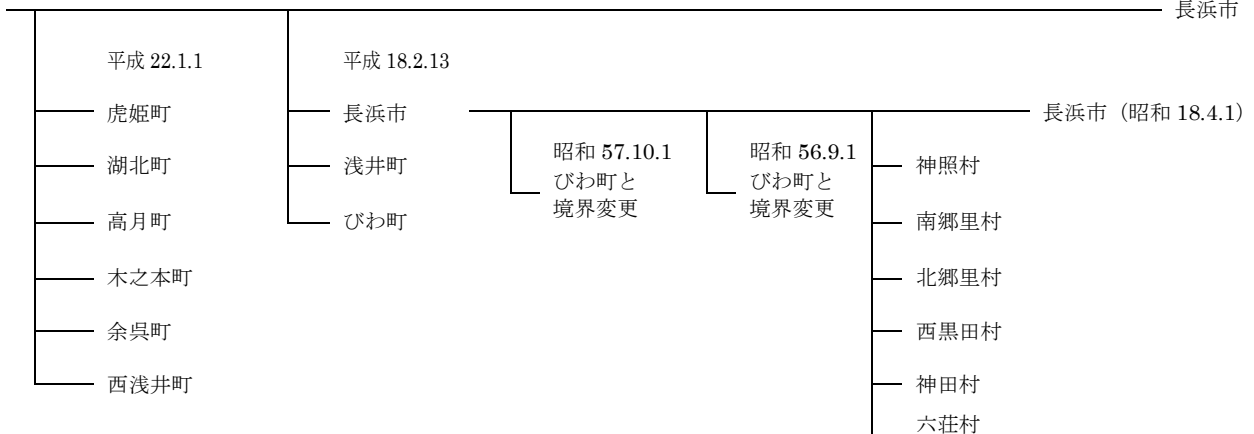

長浜市

平成 18.2.13