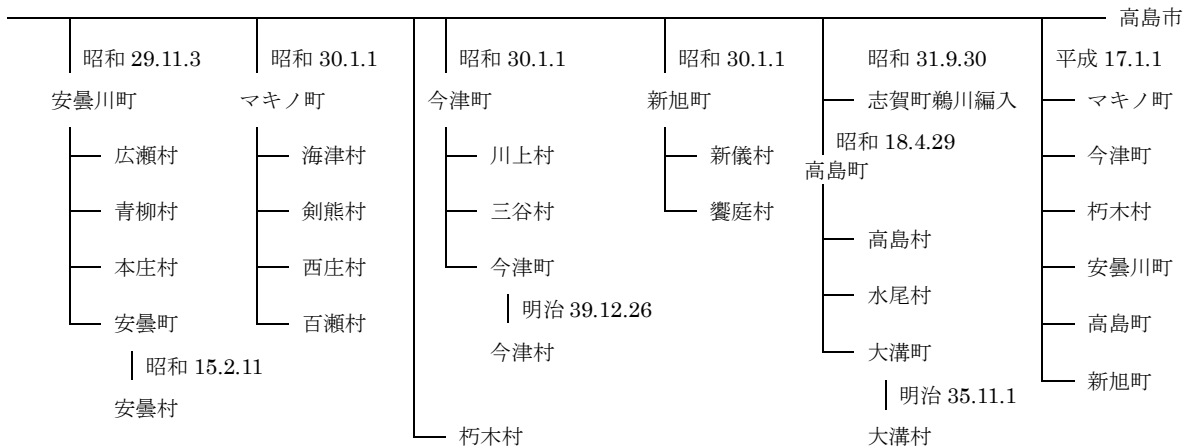

高島市

平成 17.1.1