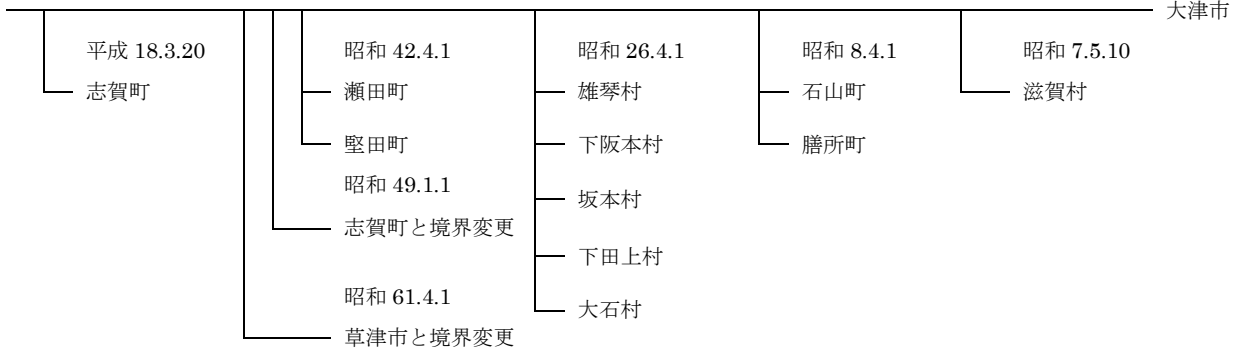

—付 録—

各市行政区域の変遷（平成 28 年 10 月 1 日現在）

（注）廃置分合及び境界変更による区域変遷（公有水面埋立を除く。）

滋賀県＝ 1 3 市

大津市

明治 31.10.1

彦根市

昭和 12.2.11