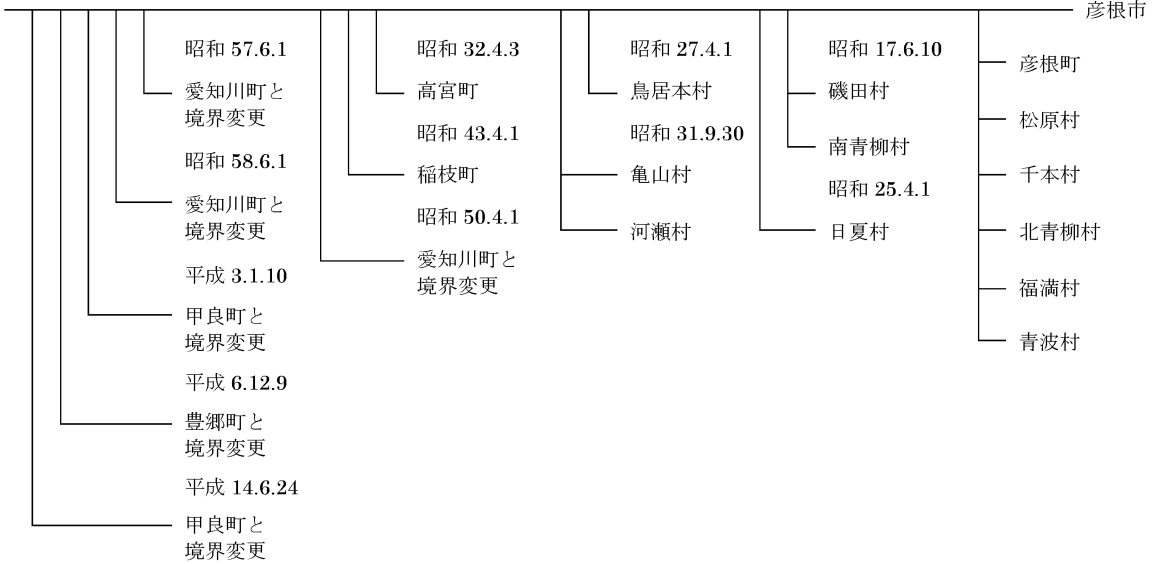

—付 録—

各市行政区域の変遷（平成 27 年 10 月 1 日現在）

（注）廃置分合及び境界変更による区域変遷（公有水面埋立を除く。）

滋賀県＝ 1 3 市

大津市

明治 31.10.1

彦根市

昭和 12.2.11

長浜市

平成 18.2.13

米原市

平成 17.2.14