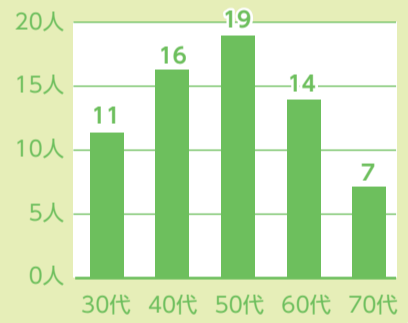

京都市会にまつわる
いろんな数字から
京都市会のことを紹介するよ!

数字で見る! 京都市会

どんな数字が
出てくるかしら?

京都市会の議員定数

67人

市会は、市民から選挙で選ばれた議員により構成されます。議員は、市民の代表として、市政に関する様々な審議を行い、決定します。

議員の任期

議員の任期は、地方自治法で4年と定められています。
令和5年4月9日に行われた京都市議会議員選挙の結果を受け、4月30日から4年間を任期とする新任期が始まりました。

4年

議員の年齢構成

議員になれる人は25歳以上の市民で、議員を選ぶことができる人は18歳以上の市民です。
現在の京都市会は、30代から70代までの幅広い年齢の議員で構成されています。

現在の議長の代

第86代

西村議長

議長と副議長は、議員の中から選挙で選ばれます。
議長は、市会の代表であり、議場の秩序を保ち、会議を進め、市会の事務を指揮・監督します。
副議長は、議長が不在の時に、議長に代わって議長の職務を行います。
現在の議長は第86代西村義直議長、副議長は第96代平山よしかず副議長です。令和5年5月17日に選出されました。