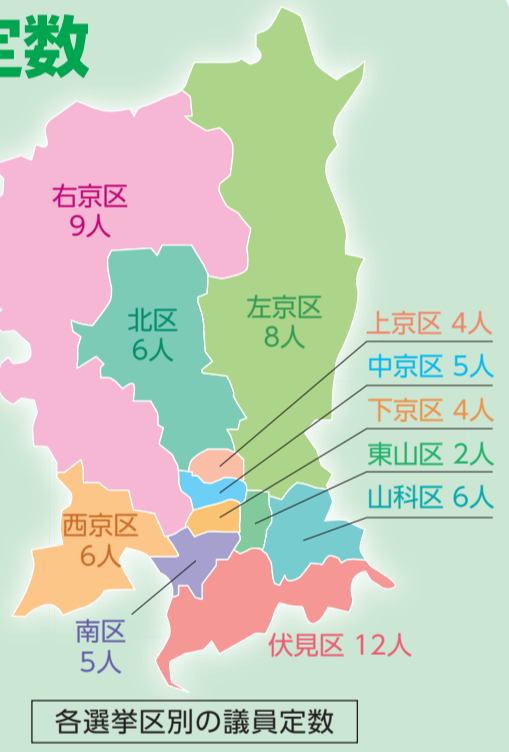

京都市会にまつわる
いろんな数字から
京都市会のことを紹介するよ!

数字で見る! 京都市会

どんな数字が
出てくるかしら?

京都市会の議員定数

67人

市会は、市民から選挙で選ばれた議員により構成されます。議員は、市民の代表として、市政に関する様々な審議を行い、決定します。

議員の任期

議員の任期は、地方自治法で4年と定められています。
令和5年4月9日に行われた京都市議会議員選挙の結果を受け、4月30日から4年間を任期とする新任期が始まりました。

4年

議員の年齢構成

議員になれる人は25歳以上の市民で、議員を選ぶことができる人は18歳以上の市民です。
現在の京都市会は、30代から70代までの幅広い年齢の議員で構成されています。

現在の議長の代

第86代

西村議長

議長と副議長は、議員の中から選挙で選ばれます。
議長は、市会の代表であり、議場の秩序を保ち、会議を進め、市会の事務を指揮・監督します。
副議長は、議長が不在の時に、議長に代わって議長の職務を行います。
現在の議長は第86代西村義直議長、副議長は第96代平山よしかず副議長です。令和5年5月17日に選出されました。