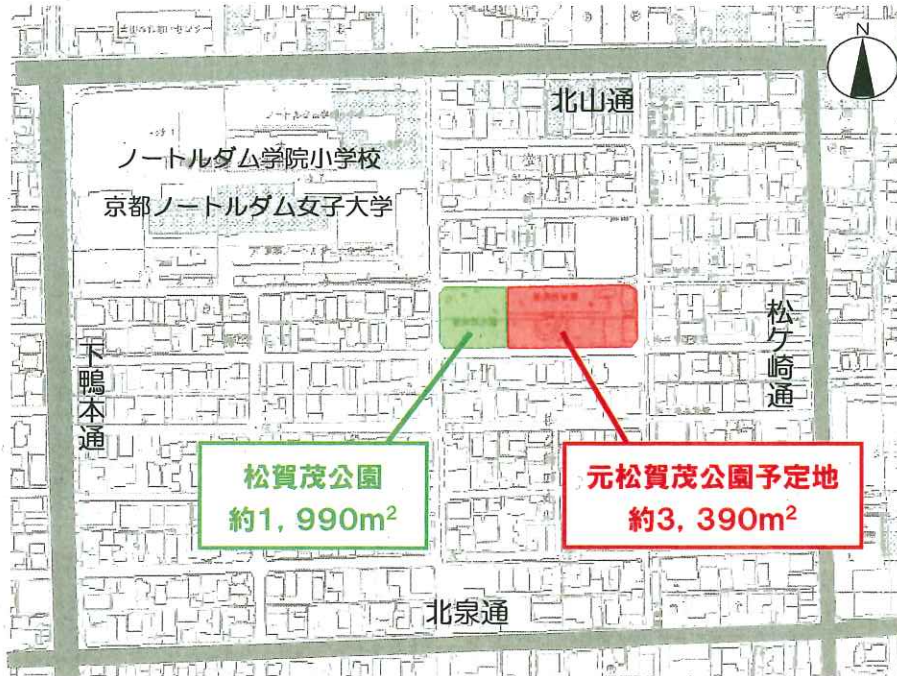

請願第21号

「地域住民が集える場としての元松賀茂公園予定地の活用」について

【位置図】

【現地の状況】

<松賀茂公園>

<元松賀茂公園予定地>