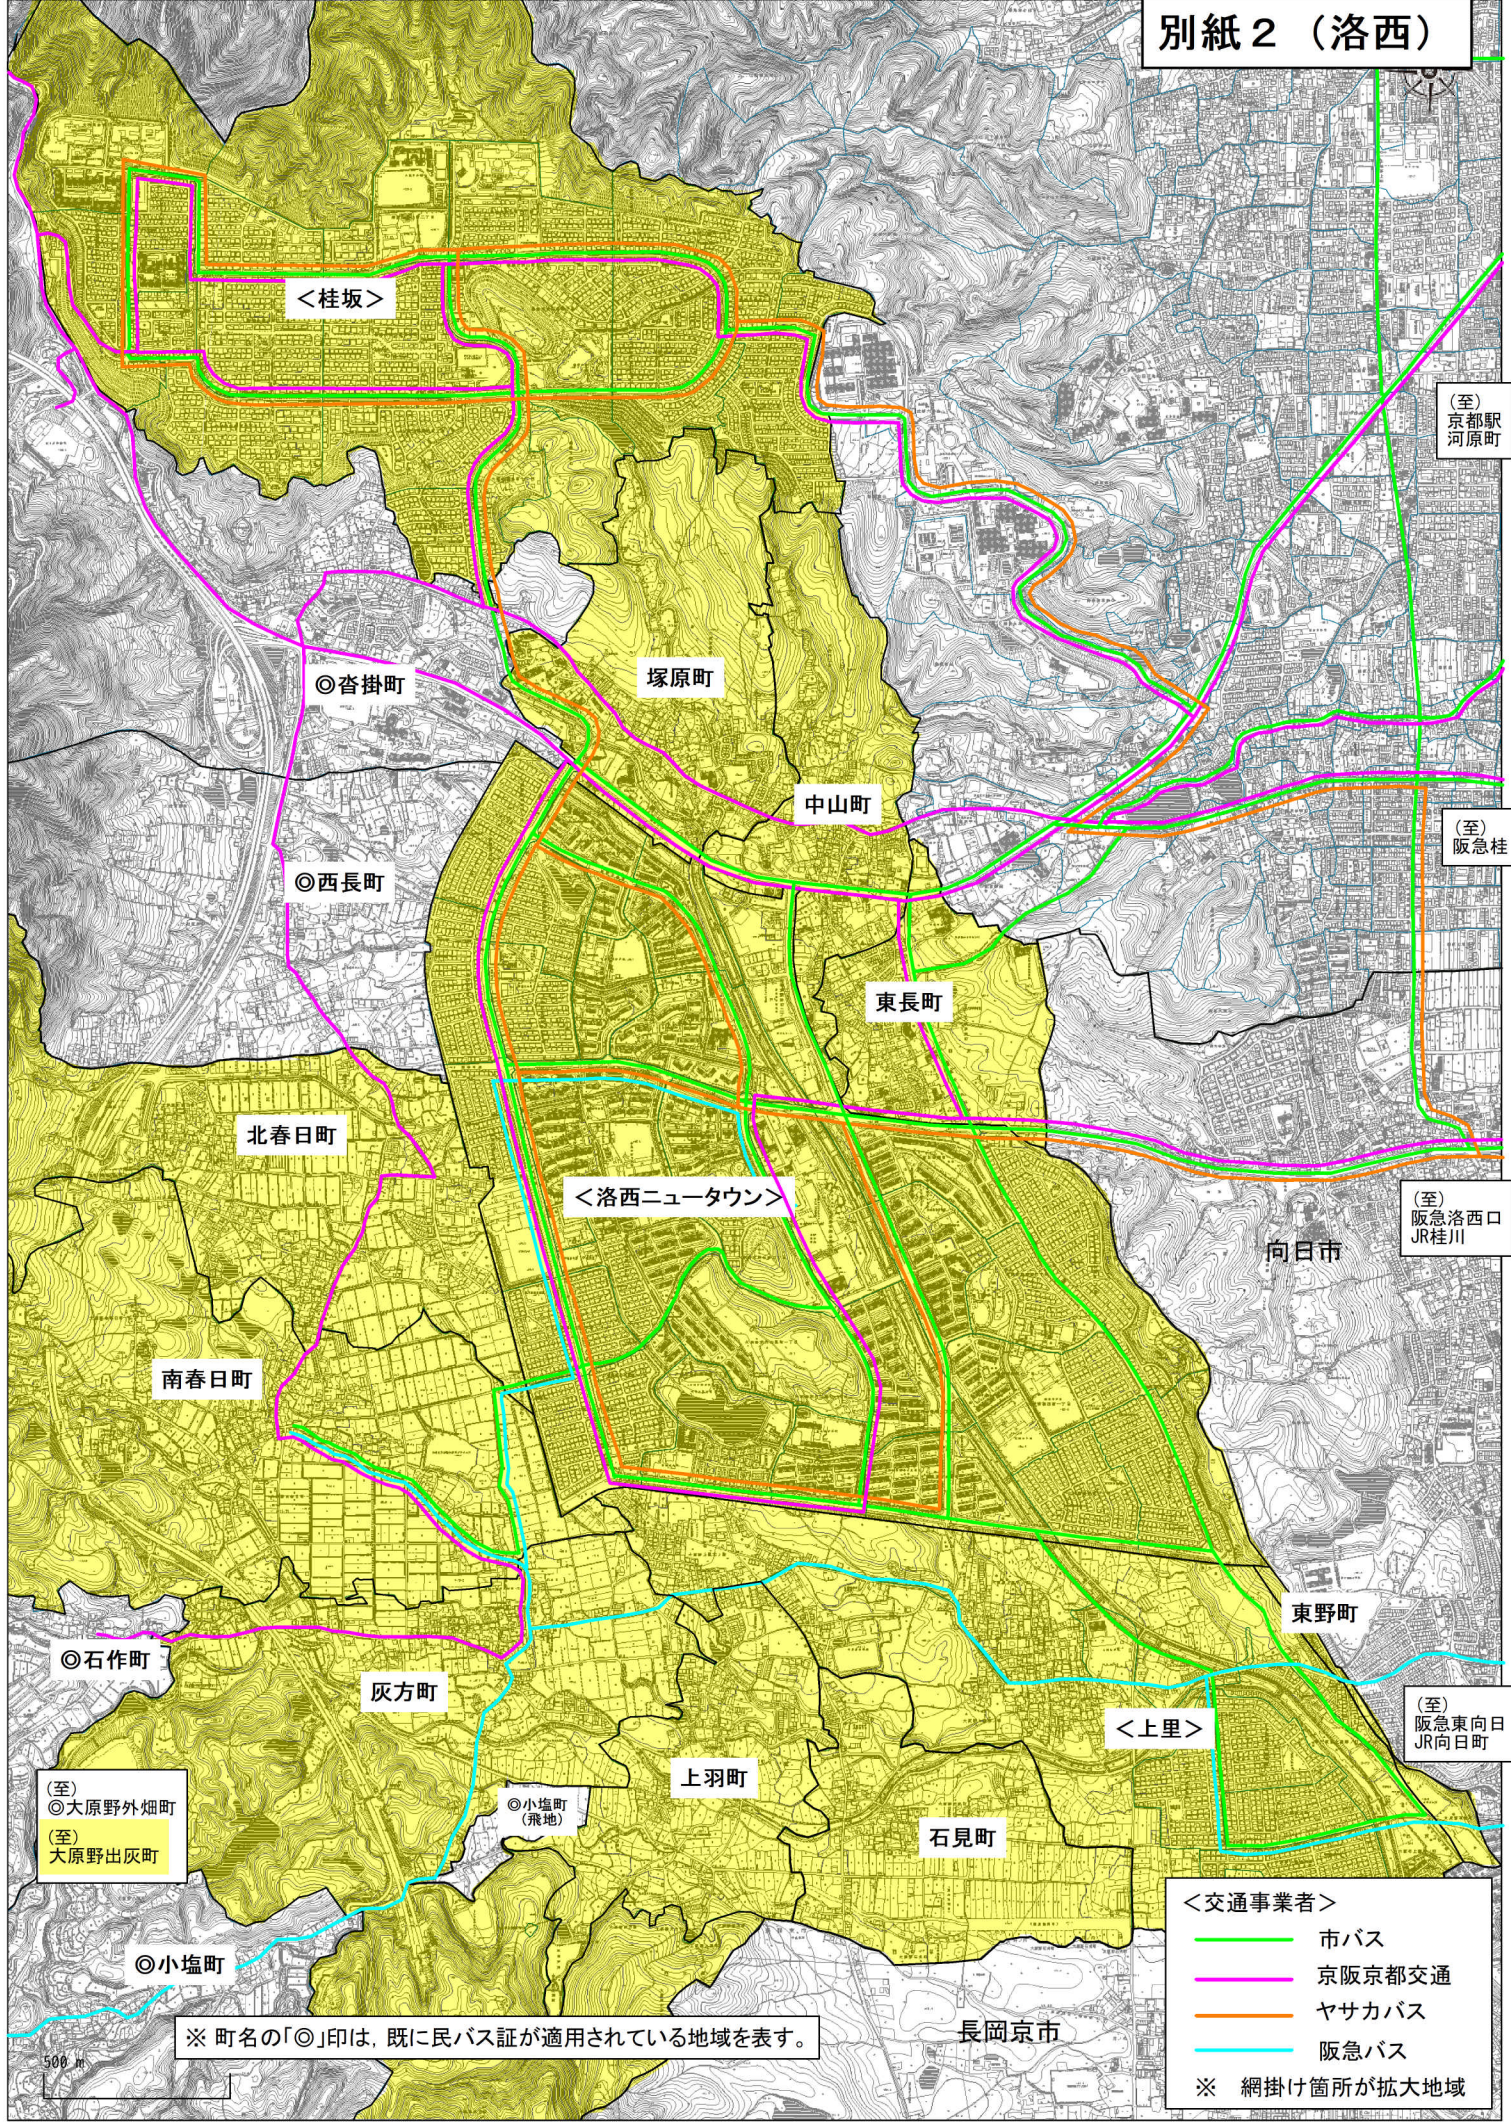

別紙 2 (洛西)

<桂坂>

◎沓掛町

塚原町

中山町

東長町

◎西長町

北春日町

<洛西ニュータウン>

南春日町

向日市

東野町

◎石作町

灰方町

上羽町

石見町

<上里>

(至)
◎大原野外畑町
(至)
大原野出灰町

◎小塩町
(飛地)

◎小塩町

※ 町名の「◎」印は、既に民バス証が適用されている地域を表す。

長岡京市

(至)
京都駅
河原町

(至)
阪急桂

(至)
阪急洛西口
JR桂川

(至)
阪急東向日
JR向日町

- <交通事業者>
- 市バス
 - 京阪京都交通
 - ヤサカバス
 - 阪急バス
- ※ 網掛け箇所が拡大地域

500 米