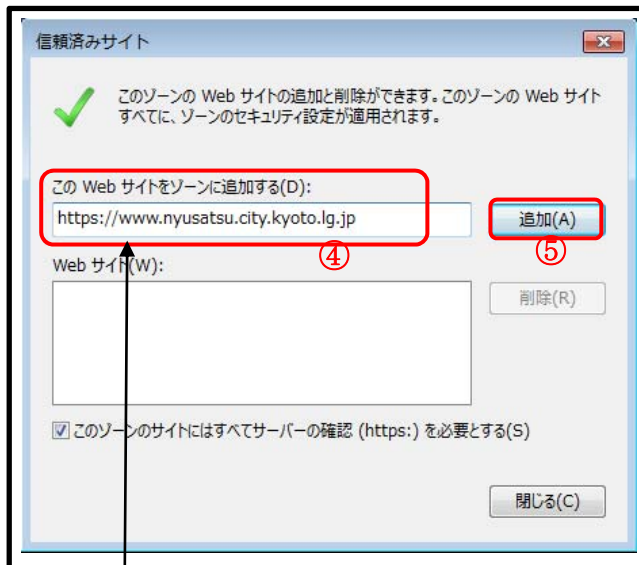

インターネットオプション【セキュリティ】での設定

① 信頼済みサイトへの登録画面表示

「セキュリティ」→「信頼済みサイト」→「サイト」の順にクリック選択し、信頼済みサイト登録画面を表示します。

② 信頼済みサイトの登録

下図の信頼済みサイト登録画面が表示されたら、Webサイトを登録します。

登録するWebサイトは、

https://www.nyusatsu.city.kyoto.lg.jp です。