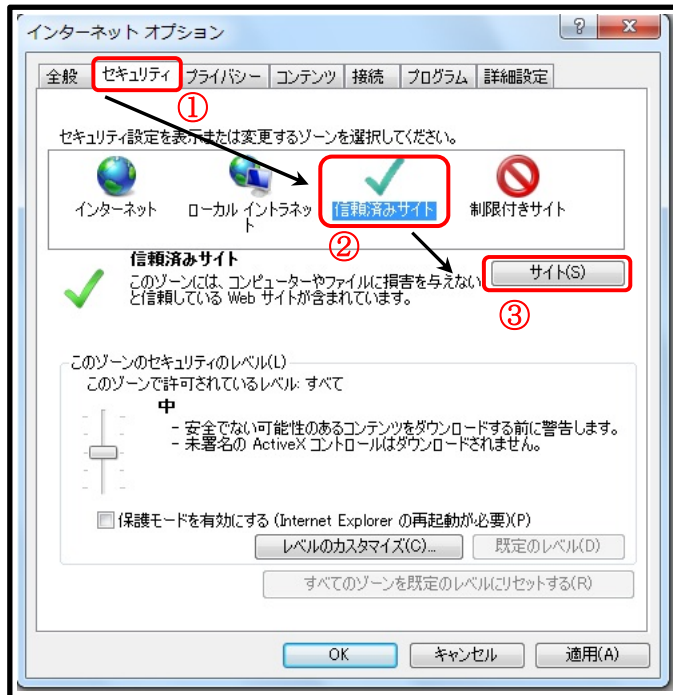

インターネットオプション【セキュリティ】での設定

① 信頼済みサイトへの登録画面表示

「セキュリティ」→「信頼済みサイト」→「サイト」の順にクリック選択し、信頼済みサイト登録画面を表示します。

② 信頼済みサイトの登録

下図の信頼済みサイト登録画面が表示されたら、Webサイトを登録します。

登録するWebサイトは、

https://www.nyusatsu.city.kyoto.lg.jp です。