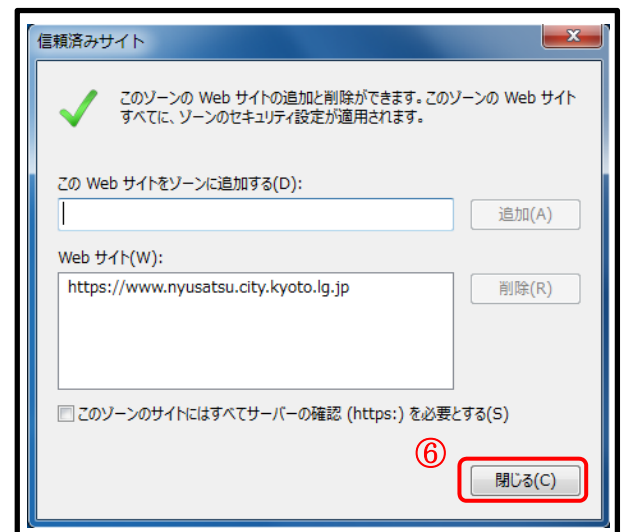

インターネットオプション【セキュリティ】での設定

① 信頼済みサイトへの登録画面表示

「セキュリティ」→「信頼済みサイト」→「サイト」の順にクリック選択し、信頼済みサイト登録画面を表示します。

② 信頼済みサイトの登録

下図の信頼済みサイト登録画面が表示されたら、Webサイトを登録します。

登録するWebサイトは、

https://www.nyusatsu.city.kyoto.lg.jp です。