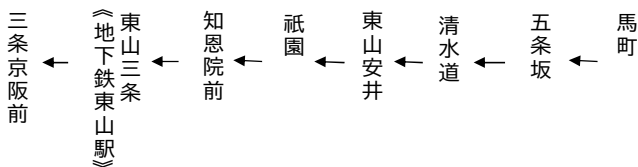

東山通

清水寺・祇園・三条京阪 行き

臨時

106

土曜		休日		土曜		休日	
	8				8		
17	47	17	47	17	17	17	47
47	10	47		47	10	47	
17	11	17			11		
47	12	47		47	12	47	
17	13	17			13		
	14				14		
17	47	17	47	17	15	17	
	16				16		
17	47	17	47	17	17	17	
	18				18		
	19				19		

令和8年3月20日(金・祝)・21日(土)・28日(土)・29日(日)及び令和8年4月4日(土)・5日(日)に運行します。交通状況により、延着する場合がありますのでご了承ください。

令和8年3月22日(日)及び令和8年4月11日(土)・12日(日)・18日(土)・19日(日)に運行します。交通状況により、延着する場合がありますのでご了承ください。