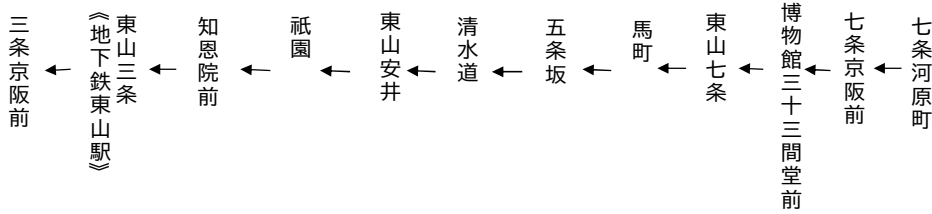

東山通		清水寺・祇園・三条京阪		行き		臨時	
土曜		休日		土曜		休日	
	8				8		
9 39	9	9 39		9	9	9	
39	10	39		39	10	39	
9	11	9			11		
39	12	39		39	12	39	
9	13	9			13		
	14				14		
9 39	15	9 39		9	15	9	
	16				16		
9 39	17	9 39		9	17	9	
	18				18		
	19				19		
令和8年3月20日(金・祝)・21日(土)・28日(土)・29日(日)及び令和8年4月4日(土)・5日(日)に運行します。交通状況により、延着する場合がありますのでご了承ください。				令和8年3月22日(日)及び令和8年4月11日(土)・12日(日)・18日(土)・19日(日)に運行します。交通状況により、延着する場合がありますのでご了承ください。