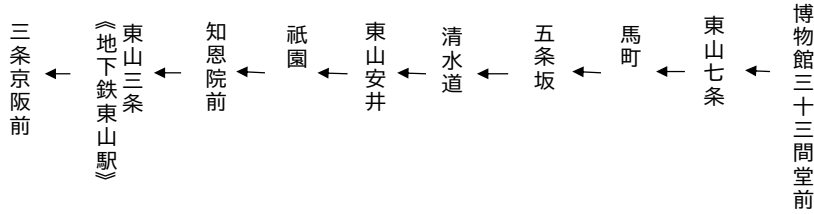

東山通

清水寺・祇園・三条京阪 行き

臨時

106

土曜		休日		土曜		休日	
	8				8		
12 42	9	12 42		12	9	12	
42	10	42		42	10	42	
12	11	12			11		
42	12	42		42	12	42	
12	13	12			13		
	14				14		
12 42	15	12 42		12	15	12	
	16				16		
12 42	17	12 42		12	17	12	
	18				18		
	19				19		
令和8年3月20日(金・祝)・21日(土)・28日(土)・29日(日)及び令和8年4月4日(土)・5日(日)に運行します。交通状況により、延着する場合がありますのでご了承ください。				令和8年3月22日(日)及び令和8年4月11日(土)・12日(日)・18日(土)・19日(日)に運行します。交通状況により、延着する場合がありますのでご了承ください。