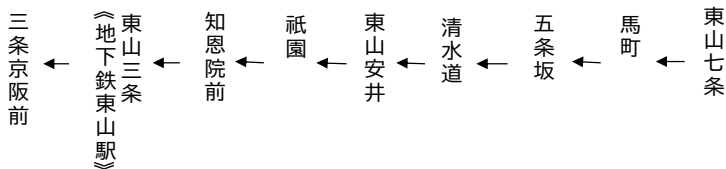

東山通				臨時	
清水寺・祇園・三条京阪				106	
土曜		休日		土曜	
	8				8
15 45	9	15 45		15	9
45	10	45		45	10
15	11	15			11
45	12	45		45	12
15	13	15			13
	14				14
15 45	15	15 45		15	15
	16				16
15 45	17	15 45		15	17
	18				18
	19				19
令和8年3月20日(金・祝)・21日(土)・28日(土)・29日(日)及び令和8年4月4日(土)・5日(日)に運行します。交通状況により、延着する場合がありますのでご了承ください。			令和8年3月22日(日)及び令和8年4月11日(土)・12日(日)・18日(土)・19日(日)に運行します。交通状況により、延着する場合がありますのでご了承ください。