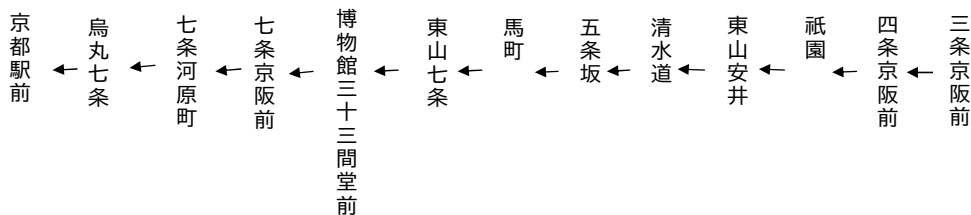

四条京阪・祇園・清水寺・京都駅 行き

臨時

106

土曜		休日		土曜		休日
	10				10	
2 32	11	2 32		2	11	2
	12				12	
2 32	13	2 32		2	13	2
	14				14	
32	15	32		32	15	32
2	16	2			16	
32	17	32		32	17	32
2	18	2			18	
	19				19	

令和8年3月20日(金・祝)・21日(土)・28日(土)・29日(日)及び令和8年4月4日(土)・5日(日)に運行します。交通状況により、延着する場合がありますのでご了承ください。

令和8年3月22日(日)及び令和8年4月11日(土)・12日(日)・18日(土)・19日(日)に運行します。交通状況により、延着する場合がありますのでご了承ください。