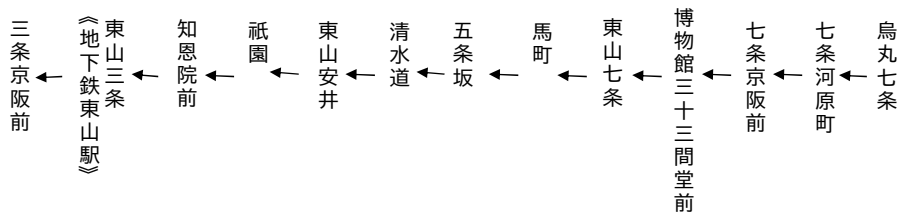

東山通				臨時	
清水寺・祇園・三条京阪				106	
土曜		休日		土曜	
	8				8
8 38	9	8 38		8	9
38	10	38		38	10
8	11	8			11
38	12	38		38	12
8	13	8			13
	14				14
8 38	15	8 38		8	15
	16				16
8 38	17	8 38		8	17
	18				18
	19				19
令和8年3月20日(金・祝)・21日(土)・28日(土)・29日(日)及び令和8年4月4日(土)・5日(日)に運行します。交通状況により、延着する場合がありますのでご了承ください。			令和8年3月22日(日)及び令和8年4月11日(土)・12日(日)・18日(土)・19日(日)に運行します。交通状況により、延着する場合がありますのでご了承ください。