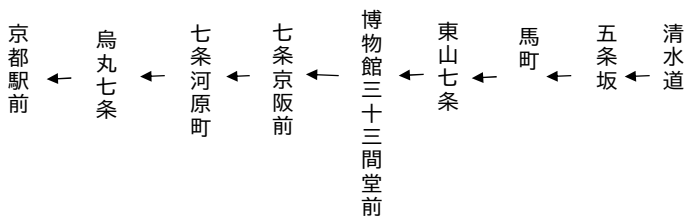

東山通

京都駅

行き

臨時

106

土曜		休日		土曜		休日	
	9				9		
	10				10		
13	43	13	43	13	11	13	
	12				12		
13	43	13	43	13	13	13	
	14				14		
43	15	43		43	15	43	
13	16	13			16		
43	17	43		43	17	43	
13	18	13			18		
	19				19		

令和8年3月20日(金・祝)・21日(土)・28日(土)・29日(日)及び令和8年4月4日(土)・5日(日)に運行します。交通状況により、延着する場合がありますのでご了承ください。

令和8年3月22日(日)及び令和8年4月11日(土)・12日(日)・18日(土)・19日(日)に運行します。交通状況により、延着する場合がありますのでご了承ください。