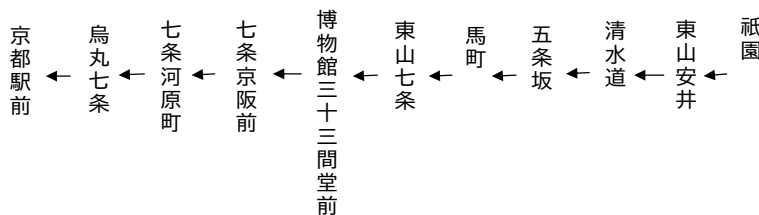

東山通
博物館
三十三間堂前

清水寺・京都駅 行き

臨時

106

土曜		休日		土曜		休日	
	9				9		
	10				10		
9	39	9	39	9	11	9	
	12				12		
9	39	9	39	9	13	9	
	14				14		
39	15	39		39	15	39	
9	16	9			16		
39	17	39		39	17	39	
9	18	9			18		
	19				19		
令和8年3月20日(金・祝)・21日(土)・28日(土)・29日(日)及び令和8年4月4日(土)・5日(日)に運行します。交通状況により、延着する場合がありますのでご了承ください。				令和8年3月22日(日)及び令和8年4月11日(土)・12日(日)・18日(土)・19日(日)に運行します。交通状況により、延着する場合がありますのでご了承ください。