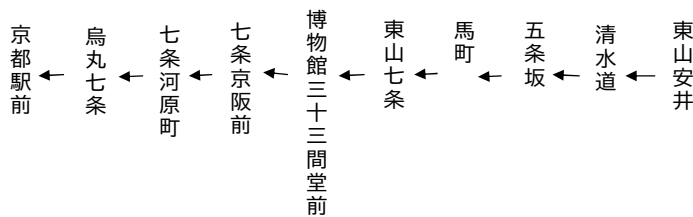

東山通 博物館 三十三間堂前		清水寺・京都駅		行き		臨時 106			
土曜				休日		土曜		休日	
	9				9				
	10				10				
11	41	11	11 41		11	11	11		
	12				12				
11	41	13	11 41		13	11	11		
	14				14				
41	15	41	41		15	41	41		
11	16	11	11		16				
41	17	41	41		17	41	41		
11	18	11	11		18				
	19				19				
令和8年3月20日(金・祝)・21日(土)・28日(土)・29日(日)及び令和8年4月4日(土)・5日(日)に運行します。交通状況により、延着する場合がありますのでご了承ください。				令和8年3月22日(日)及び令和8年4月11日(土)・12日(日)・18日(土)・19日(日)に運行します。交通状況により、延着する場合がありますのでご了承ください。