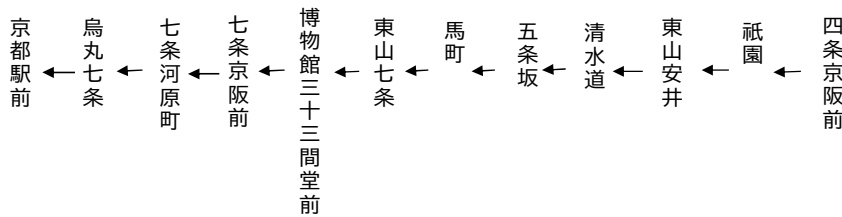

東山通				臨時	
祇園・清水寺・京都駅				106	
土曜		休日		土曜	
	10			10	
6	36	6	36	6	6
	12			12	
6	36	6	36	6	6
	14			14	
36	15	36		36	36
6	16	6		16	
36	17	36		36	36
6	18	6		18	
	19			19	
令和8年3月20日(金・祝)・21日(土)・28日(土)・29日(日)及び令和8年4月4日(土)・5日(日)に運行します。交通状況により、延着する場合がありますのでご了承ください。			令和8年3月22日(日)及び令和8年4月11日(土)・12日(日)・18日(土)・19日(日)に運行します。交通状況により、延着する場合がありますのでご了承ください。