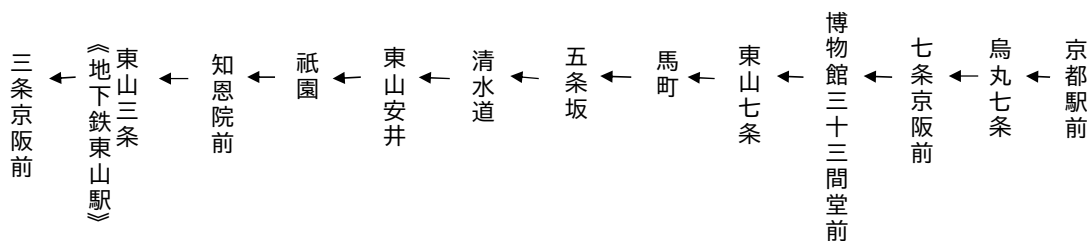

東山通

清水寺・祇園・三条京阪 行き

臨時

106

土曜		休日		土曜		休日	
	8				8		
4 34	9	4 34		4	9	4	
34	10	34		34	10	34	
4	11	4			11		
34	12	34		34	12	34	
4	13	4			13		
	14				14		
4 34	15	4 34		4	15	4	
	16				16		
4 34	17	4 34		4	17	4	
	18				18		
令和8年3月20日(金・祝)・21日(土)・28日(土)・29日(日)及び令和8年4月4日(土)・5日(日)に運行します。交通状況により、延着する場合がありますのでご了承ください。				令和8年3月22日(日)及び令和8年4月11日(土)・12日(日)・18日(土)・19日(日)に運行します。交通状況により、延着する場合がありますのでご了承ください。			