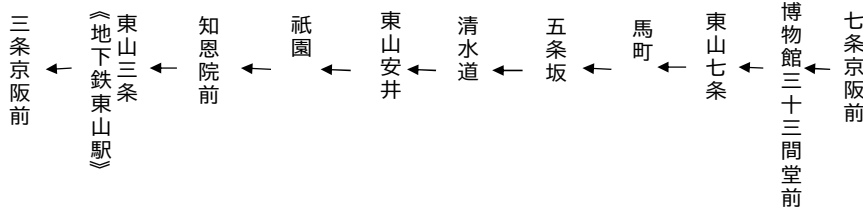

東山通				臨時	
清水寺・祇園・三条京阪				106	
土曜		休日		土曜	休日
	8			8	
11 41	9	11 41		11	11
41	10	41		41	41
11	11	11		11	
41	12	41		41	41
11	13	11		13	
	14			14	
11 41	15	11 41		11	11
	16			16	
11 41	17	11 41		11	11
	18			18	
	19			19	
令和8年3月20日(金・祝)・21日(土)・28日(土)・29日(日)及び令和8年4月4日(土)・5日(日)に運行します。交通状況により、延着する場合がありますのでご了承ください。			令和8年3月22日(日)及び令和8年4月11日(土)・12日(日)・18日(土)・19日(日)に運行します。交通状況により、延着する場合がありますのでご了承ください。