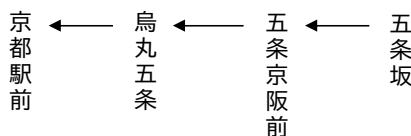

京都 駅

観光急行

Exp. Kyoto Sta.

土曜				休日			
				8			
11	26	41	56	9	11	26	41 56
11	26	41	56	10	11	26	41 56
11	26	41	56	11	11	26	41 56
11	26	41	56	12	11	26	41 56
				13			
				14			
				15			
				16			
				17			
				18			
				19			

令和5年11月3日(金・祝)~11月26日(日)の土曜・休日に運行します。
交通状況により、延着する場合がありますのでご了承ください。