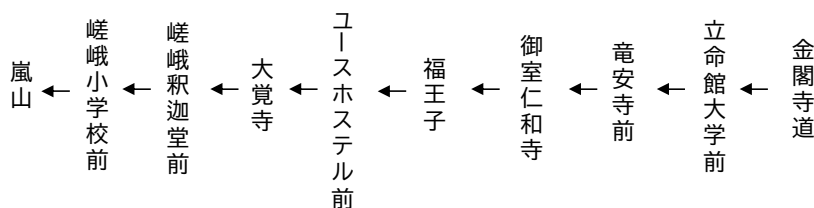

龍安寺
御室仁和寺

大覚寺・嵐山

行き

臨

(楽洛 金閣寺・嵐山ライン)

平日		土曜		休日
	8	9	8	9
	9	9	9	9
	10	9	10	9
	11	9	11	9
	12	9	12	9
	13	9	13	9
	14	9	14	9
	15	9	15	9
	16	9	16	9
	17		17	

令和4年11月19日(土)、20日(日)、23日(水・祝)、26日(土)、27日(日)に運行します。
交通事情等により延着することがありますので、ご了承ください。