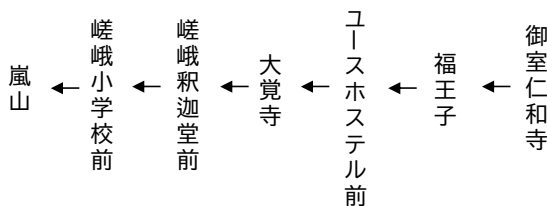

大覚寺・嵐山 行き

臨

(楽洛 金閣寺・嵐山ライン)

平日		土曜		休日
	8	17	8	17
	9	17	9	17
	10	17	10	17
	11	17	11	17
	12	17	12	17
	13	17	13	17
	14	17	14	17
	15	17	15	17
	16	17	16	17
	17		17	

令和4年11月19日(土)、20日(日)、23日(水・祝)、26日(土)、27日(日)に運行します。
交通事情等により延着することがありますので、ご了承願います。