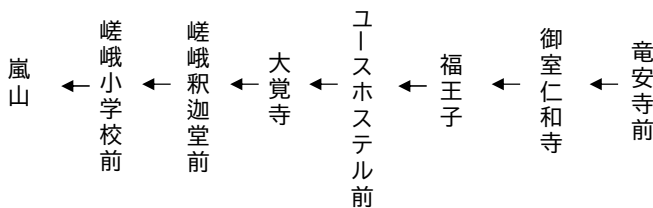

御室仁和寺

大覚寺・嵐山 行き

臨

(楽洛 金閣寺・嵐山ライン)

平日		土曜		休日
	8	13	8	13
	9	13	9	13
	10	13	10	13
	11	13	11	13
	12	13	12	13
	13	13	13	13
	14	13	14	13
	15	13	15	13
	16	13	16	13
	17		17	

令和4年11月19日(土)、20日(日)、23日(水・祝)、26日(土)、27日(日)に運行します。
 交通事情等により延着することがありますので、ご了承ください。