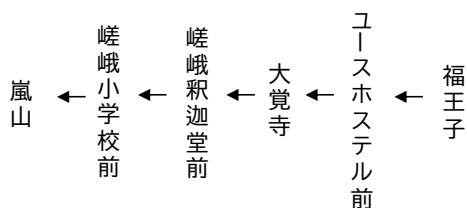

大覚寺・嵐山 行き

臨

(楽洛 金閣寺・嵐山ライン)

平日		土曜		休日
	8	19	8	19
	9	19	9	19
	10	19	10	19
	11	19	11	19
	12	19	12	19
	13	19	13	19
	14	19	14	19
	15	19	15	19
	16	19	16	19
	17		17	

令和4年11月19日(土)、20日(日)、23日(水・祝)、26日(土)、27日(日)に運行します。
交通事情等により延着することがありますので、ご了承ください。