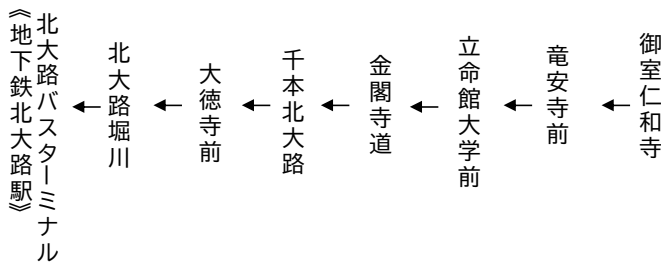

金閣寺
大徳寺

北大路バスターミナル

(地下鉄北大路駅)

行き

臨

(楽洛 金閣寺・嵐山ライン)

平日		土曜		休日
	9	3	9	3
	10	3	10	3
	11	3	11	3
	12	3	12	3
	13	3	13	3
	14	3	14	3
	15	3	15	3
	16	3	16	3
	17	3	17	3
	18		18	

令和4年11月19日(土)、20日(日)、23日(水・祝)、26日(土)、27日(日)に運行します。
交通事情等により延着することがありますので、ご了承願います。