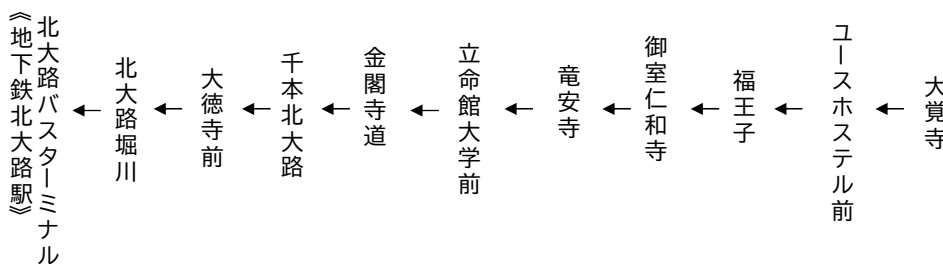

金閣寺
大徳寺

北大路バスターミナル

(地下鉄北大路駅)

行き

臨

(楽洛 金閣寺・嵐山ライン)

平日		土曜		休日
	8	50	8	50
	9	50	9	50
	10	50	10	50
	11	50	11	50
	12	50	12	50
	13	50	13	50
	14	50	14	50
	15	50	15	50
	16	50	16	50
	17		17	

令和4年11月19日(土)、20日(日)、23日(水・祝)、26日(土)、27日(日)に運行します。
交通事情等により延着することがありますので、ご了承ください。