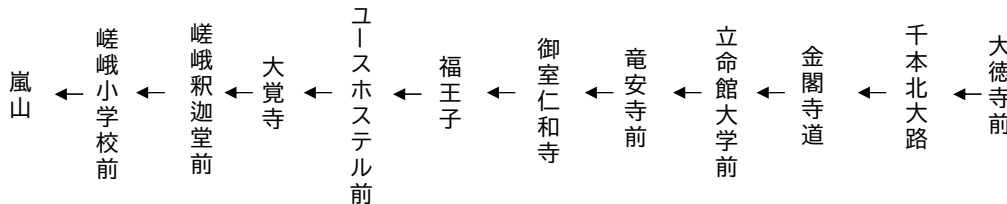

龍安寺
御室仁和寺

大覚寺・嵐山

行き

臨

(楽洛 金閣寺・嵐山ライン)

平日		土曜		休日
	8	4	8	4
	9	4	9	4
	10	4	10	4
	11	4	11	4
	12	4	12	4
	13	4	13	4
	14	4	14	4
	15	4	15	4
	16	4	16	4
	17		17	

令和4年11月19日(土)、20日(日)、23日(水・祝)、26日(土)、27日(日)に運行します。
交通事情等により延着することがありますので、ご了承ください。