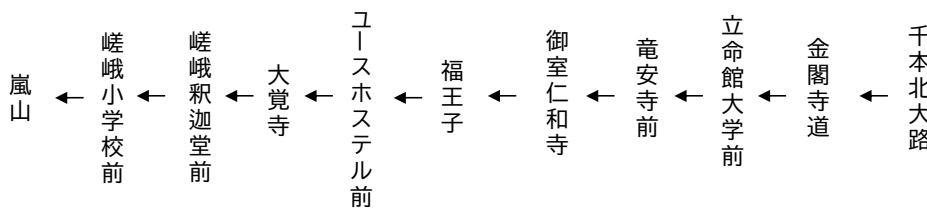

龍安寺
御室仁和寺

大覚寺・嵐山

行き

臨

(楽洛 金閣寺・嵐山ライン)

平日		土曜		休日
	8	7	8	7
	9	7	9	7
	10	7	10	7
	11	7	11	7
	12	7	12	7
	13	7	13	7
	14	7	14	7
	15	7	15	7
	16	7	16	7
	17		17	

令和4年11月19日(土)、20日(日)、23日(水・祝)、26日(土)、27日(日)に運行します。
交通事情等により延着することがありますので、ご了承ください。