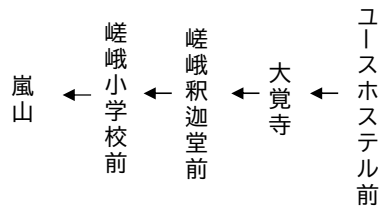

大覚寺・嵐山行き

臨

(楽洛 金閣寺・嵐山ライン)

平日		土曜		休日
	8	23	8	23
	9	23	9	23
	10	23	10	23
	11	23	11	23
	12	23	12	23
	13	23	13	23
	14	23	14	23
	15	23	15	23
	16	23	16	23
	17		17	

令和4年11月19日(土)、20日(日)、23日(水・祝)、26日(土)、27日(日)に運行します。
交通事情等により延着することがありますので、ご了承ください。