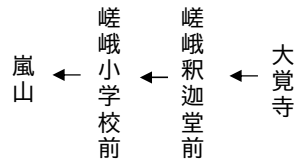

嵐山

行き

臨

(楽洛 金閣寺・嵐山ライン)

平日		土曜		休日
	8	32	8	32
	9	32	9	32
	10	32	10	32
	11	32	11	32
	12	32	12	32
	13	32	13	32
	14	32	14	32
	15	32	15	32
	16	32	16	32
	17		17	

令和4年11月19日(土)、20日(日)、23日(水・祝)、26日(土)、27日(日)に運行します。
 交通事情等により延着することがありますので、ご了承ください。