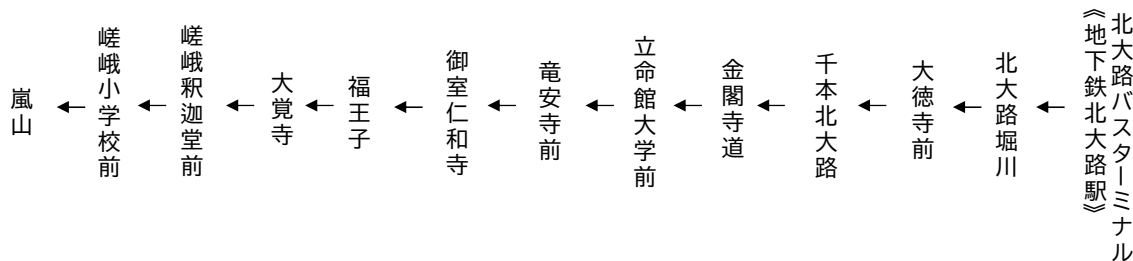

竜安寺
御室仁和寺

大覚寺・嵐山

行き

臨

(楽洛 金閣寺・嵐山ライン)

平日		土曜		休日
	8	0	8	0
	9	0	9	0
	10	0	10	0
	11	0	11	0
	12	0	12	0
	13	0	13	0
	14	0	14	0
	15	0	15	0
	16	0	16	0
	17		17	

令和4年11月19日(土)、20日(日)、23日(水・祝)、26日(土)、27日(日)に運行します。
交通事情等により延着することがありますので、ご了承ください。