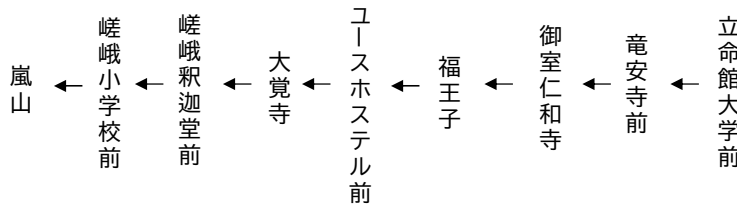

龍安寺
御室仁和寺

大覚寺・嵐山

行き

臨

(楽洛 金閣寺・嵐山ライン)

平日		土曜		休日
	8	12	8	12
	9	12	9	12
	10	12	10	12
	11	12	11	12
	12	12	12	12
	13	12	13	12
	14	12	14	12
	15	12	15	12
	16	12	16	12
	17		17	

令和4年11月19日(土)、20日(日)、23日(水・祝)、26日(土)、27日(日)に運行します。
交通事情等により延着することがありますので、ご了承ください。