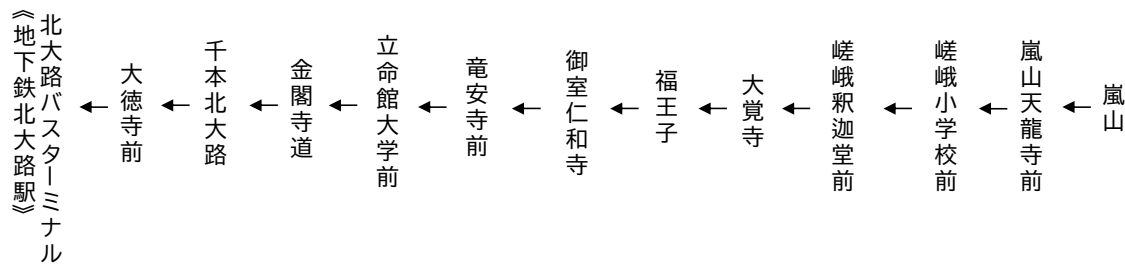

嵐山 ← 嵯峨小学校前

大覚寺

竜安寺・金閣寺

行き

臨

(楽洛 金閣寺・嵐山ライン)

平日		土曜		休日
	8	40	8	40
	9	40	9	40
	10	40	10	40
	11	40	11	40
	12	40	12	40
	13	40	13	40
	14	40	14	40
	15	40	15	40
	16	40	16	40
	17		17	

令和4年11月19日(土)、20日(日)、23日(水・祝)、26日(土)、27日(日)に運行します。
交通事情等により延着することがありますので、ご了承ください。