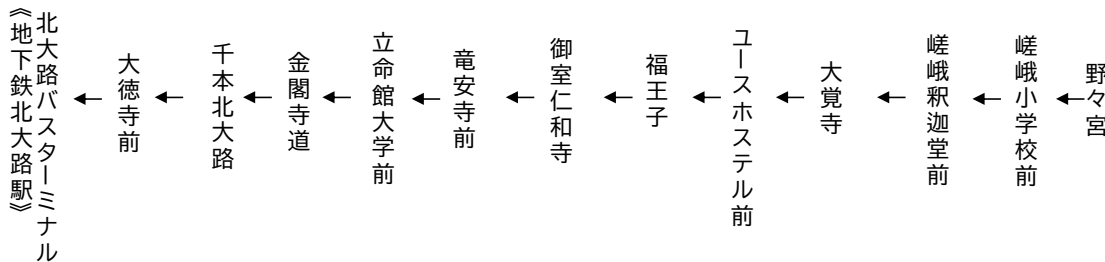

大覚寺

竜安寺・金閣寺 行き

臨

(楽洛 金閣寺・嵐山ライン)

平日		土曜		休日
	8	43	8	43
	9	43	9	43
	10	43	10	43
	11	43	11	43
	12	43	12	43
	13	43	13	43
	14	43	14	43
	15	43	15	43
	16	43	16	43
	17		17	

令和4年11月19日(土)、20日(日)、23日(水・祝)、26日(土)、27日(日)に運行します。
交通事情等により延着することがありますので、ご了承ください。