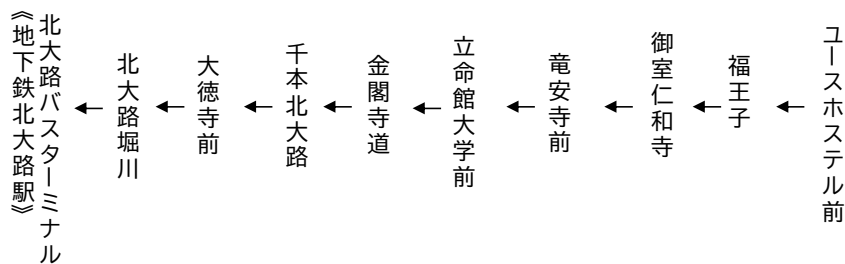

金閣寺
大徳寺北大路バスターミナル
(地下鉄北大路駅)

行き

臨

(楽洛 金閣寺・嵐山ライン)

平日		土曜		休日
	8	58	8	58
	9	58	9	58
	10	58	10	58
	11	58	11	58
	12	58	12	58
	13	58	13	58
	14	58	14	58
	15	58	15	58
	16	58	16	58
	17		17	

令和4年11月19日(土)、20日(日)、23日(水・祝)、26日(土)、27日(日)に運行します。
交通事情等により延着することがありますので、ご了承ください。