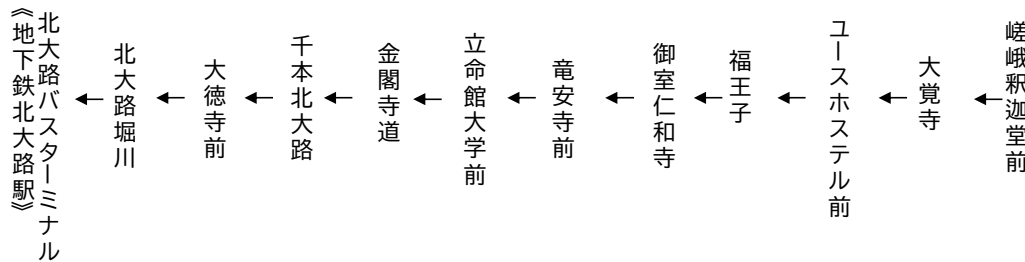

大覚寺

竜安寺・金閣寺

行き

臨

(楽洛 金閣寺・嵐山ライン)

平日		土曜		休日
	8	47	8	47
	9	47	9	47
	10	47	10	47
	11	47	11	47
	12	47	12	47
	13	47	13	47
	14	47	14	47
	15	47	15	47
	16	47	16	47
	17		17	

令和4年11月19日(土)、20日(日)、23日(水・祝)、26日(土)、27日(日)に運行します。
交通事情等により延着することがありますので、ご了承ください。