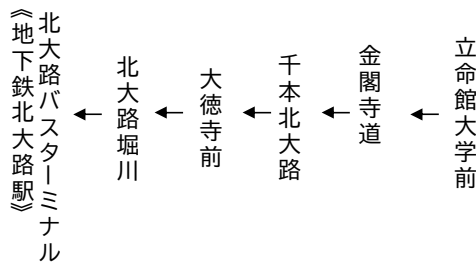

金閣寺
大徳寺

北大路バスターミナル
(地下鉄北大路駅)

行き

臨

(楽洛 金閣寺・嵐山ライン)

平日		土曜		休日
	9	8	9	8
	10	8	10	8
	11	8	11	8
	12	8	12	8
	13	8	13	8
	14	8	14	8
	15	8	15	8
	16	8	16	8
	17	8	17	8
	18		18	

令和4年11月19日(土)、20日(日)、23日(水・祝)、26日(土)、27日(日)に運行します。
交通事情等により延着することがありますので、ご了承ください。