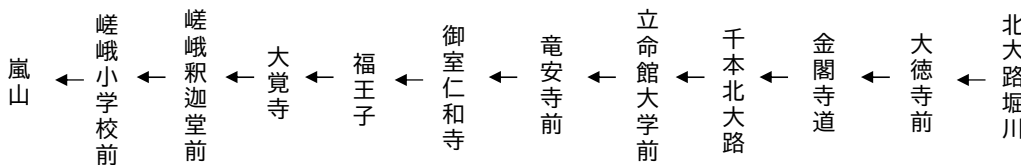

龍安寺
御室仁和寺

大覚寺・嵐山

行き

臨

(楽洛 金閣寺・嵐山ライン)

平日		土曜		休日
	8	3	8	3
	9	3	9	3
	10	3	10	3
	11	3	11	3
	12	3	12	3
	13	3	13	3
	14	3	14	3
	15	3	15	3
	16	3	16	3
	17		17	

令和4年11月19日(土)、20日(日)、23日(水・祝)、26日(土)、27日(日)に運行します。
交通事情等により延着することがありますので、ご了承願います。