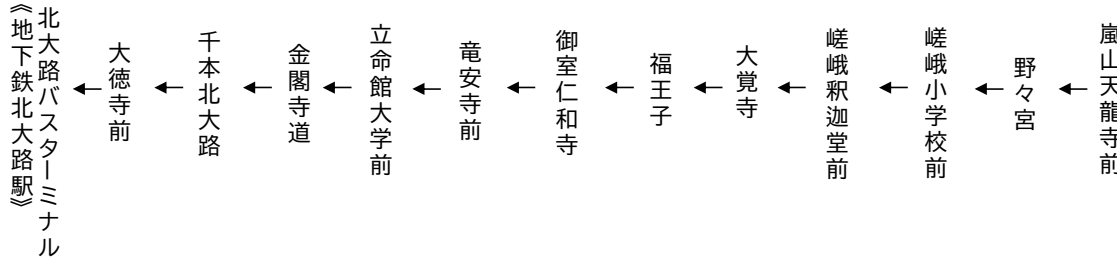

大覚寺

竜安寺・金閣寺 行き

臨

(楽洛 金閣寺・嵐山ライン)

平日		土曜		休日
	8	41	8	41
	9	41	9	41
	10	41	10	41
	11	41	11	41
	12	41	12	41
	13	41	13	41
	14	41	14	41
	15	41	15	41
	16	41	16	41
	17		17	

令和4年11月19日(土)、20日(日)、23日(水・祝)、26日(土)、27日(日)に運行します。
交通事情等により延着することがありますので、ご了承ください。