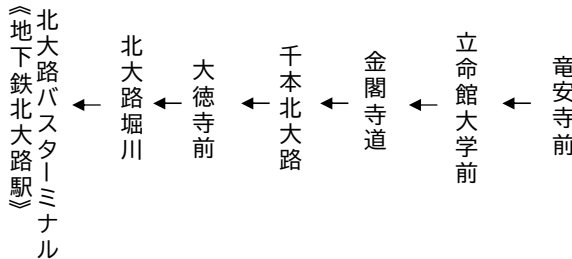

金閣寺
大徳寺

北大路バスターミナル

(地下鉄北大路駅)

行き

臨

(楽洛 金閣寺・嵐山ライン)

平日		土曜		休日
	9	6	9	6
	10	6	10	6
	11	6	11	6
	12	6	12	6
	13	6	13	6
	14	6	14	6
	15	6	15	6
	16	6	16	6
	17	6	17	6
	18		18	

令和4年11月19日(土)、20日(日)、23日(水・祝)、26日(土)、27日(日)に運行します。
交通事情等により延着することがありますので、ご了承ください。