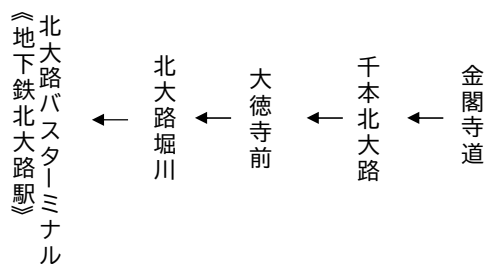

大徳寺

北大路バスターミナル

(地下鉄北大路駅)

行き

臨

(楽洛 金閣寺・嵐山ライン)

平日		土曜		休日
	9	12	9	12
	10	12	10	12
	11	12	11	12
	12	12	12	12
	13	12	13	12
	14	12	14	12
	15	12	15	12
	16	12	16	12
	17	12	17	12
	18		18	

令和4年11月19日(土)、20日(日)、23日(水・祝)、26日(土)、27日(日)に運行します。
交通事情等により延着することがありますので、ご了承ください。