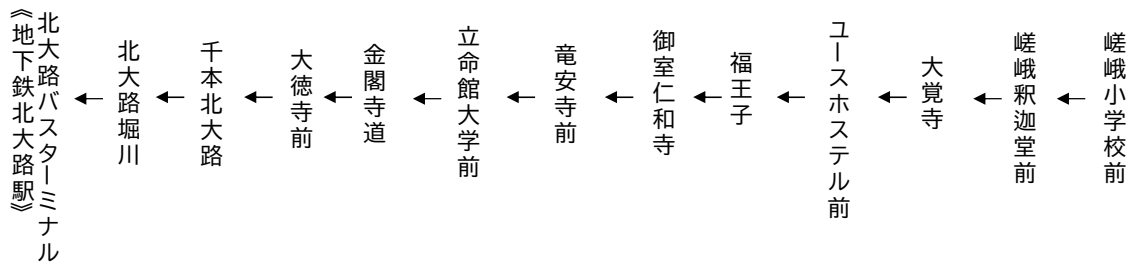

大覚寺

竜安寺・金閣寺

行き

臨

(楽洛 金閣寺・嵐山ライン)

平日		土曜		休日
	8	45	8	45
	9	45	9	45
	10	45	10	45
	11	45	11	45
	12	45	12	45
	13	45	13	45
	14	45	14	45
	15	45	15	45
	16	45	16	45
	17		17	

令和4年11月19日(土)、20日(日)、23日(水・祝)、26日(土)、27日(日)に運行します。
交通事情等により延着することがありますので、ご了承ください。