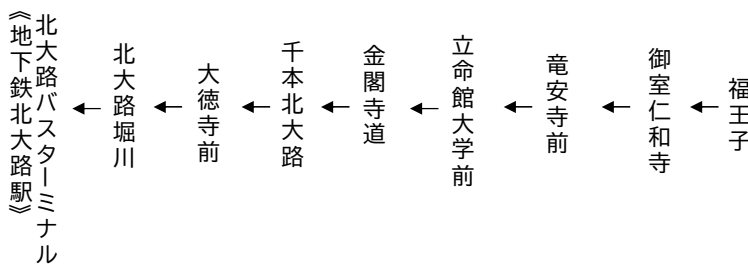

金閣寺
大徳寺

北大路バスターミナル
(地下鉄北大路駅)

行き

臨

(楽洛 金閣寺・嵐山ライン)

平日		土曜		休日
	9	2	9	2
	10	2	10	2
	11	2	11	2
	12	2	12	2
	13	2	13	2
	14	2	14	2
	15	2	15	2
	16	2	16	2
	17	2	17	2
	18		18	

令和4年11月19日(土)、20日(日)、23日(水・祝)、26日(土)、27日(日)に運行します。
交通事情等により延着することがありますので、ご了承ください。