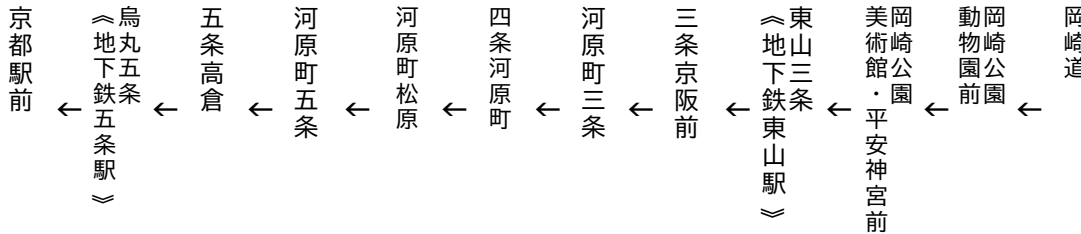

三条京阪前
四条河原町

京都駅

行き

臨

(楽洛 岡崎・銀閣寺ライ
ン)

平日 Weekdays	土曜 Saturdays	休日 Sundays & Holidays
8		8
9	26	26
10	6 36	6 36
11	7 37	7 37
12	7 37	7 37
13	7	7
14	37	37
15	37	37
16	7	7
17	7	7
18	7 37	7 37

令和5年11月18日(土)~11月26日(日)の土曜・休日に運行します。
交通事情等により延着する場合がありますので、ご了承ください。