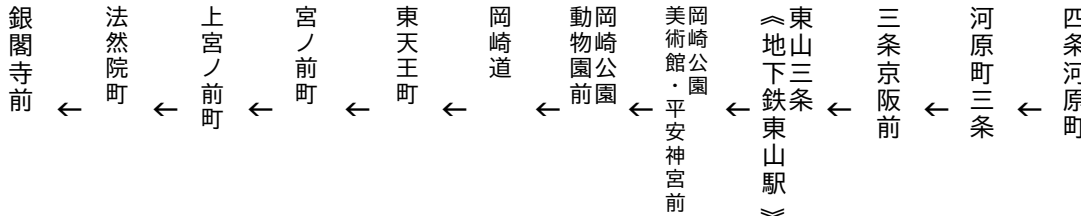

三条京阪前・平安神宮・銀閣寺 行き

臨

(楽洛 岡崎・銀閣寺ライン)

平日 Weekdays		土曜 Saturdays		休日 Sundays & Holidays
	8	50	8	50
	9	30	9	30
	10	0 31	10	0 31
	11	1 31	11	1 31
	12	1 31	12	1 31
	13		13	
	14	1	14	1
	15	1 31	15	1 31
	16	31	16	31
	17	31	17	31
	18	1	18	1

令和5年11月18日(土)~11月26日(日)の土曜・休日に運行します。
交通事情等により延着する場合がありますので、ご了承ください。