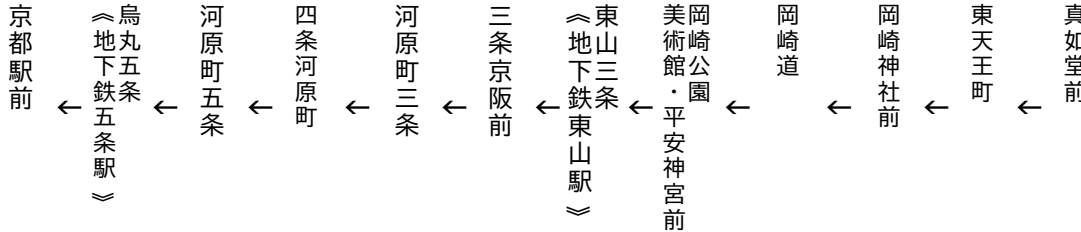

三条京阪前
四条河原町

京都駅

行き

臨

(楽洛 岡崎・銀閣寺ライン)

平日 Weekdays	土曜 Saturdays	休日 Sundays & Holidays
8		8
9	23	9 23
10	3 33	10 3 33
11	4 34	11 4 34
12	4 34	12 4 34
13	4	13 4
14	34	14 34
15	34	15 34
16	4	16 4
17	4	17 4
18	4 34	18 4 34

令和5年11月18日(土)~11月26日(日)の土曜・休日に運行します。
交通事情等により延着する場合がありますので、ご了承ください。