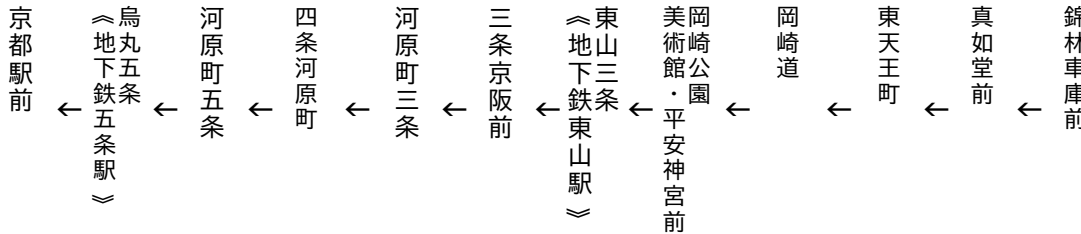

三条京阪前
四条河原町

京都駅

行き

臨

(楽洛 岡崎・銀閣寺ライン)

平日 Weekdays	土曜 Saturdays	休日 Sundays & Holidays
8		8
9	22	9 22
10	2 32	10 2 32
11	3 33	11 3 33
12	3 33	12 3 33
13	3	13 3
14	33	14 33
15	33	15 33
16	3	16 3
17	3	17 3
18	3 33	18 3 33

令和5年11月18日(土)~11月26日(日)の土曜・休日に運行します。
交通事情等により延着する場合がありますので、ご了承ください。