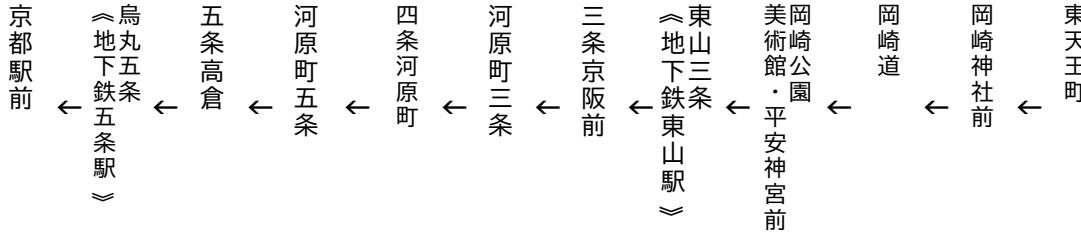

三条京阪前
四条河原町

京都駅

行き

臨

(楽洛 岡崎・銀閣寺ライン)

平日 Weekdays	土曜 Saturdays	休日 Sundays & Holidays
8		8
9	24	24
10	4 34	4 34
11	5 35	5 35
12	5 35	5 35
13	5	5
14	35	35
15	35	35
16	5	5
17	5	5
18	5 35	5 35

令和5年11月18日(土)~11月26日(日)の土曜・休日に運行します。
交通事情等により延着する場合がありますので、ご了承ください。