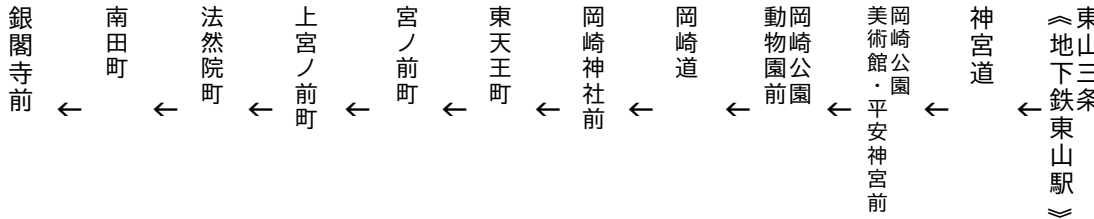

平安神宮・銀閣寺

行き

臨

(楽洛 岡崎・銀閣寺ライン)

平日 Weekdays		土曜 Saturdays		休日 Sundays & Holidays
	8			8
	9	0 40		9 0 40
	10	10 41		10 10 41
	11	11 41		11 11 41
	12	11 41		12 11 41
	13			13
	14	11		14 11
	15	11 41		15 11 41
	16	41		16 41
	17	41		17 41
	18	11		18 11

令和5年11月18日(土)~11月26日(日)の土曜・休日に運行します。
交通事情等により延着する場合がありますので、ご了承ください。