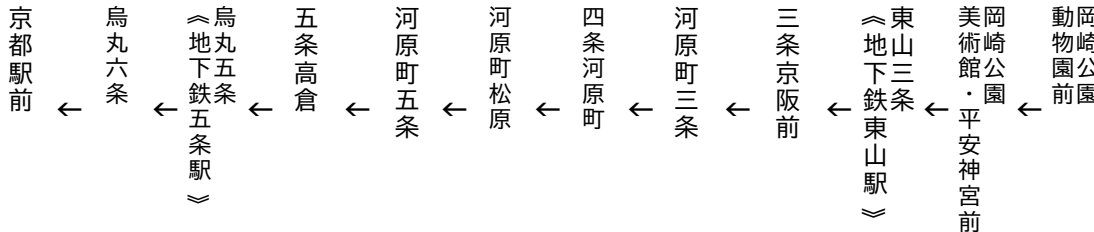

四条河原町
河原町五条

京都駅

ゆき

五条通經由

5(臨時)

平日 Weekdays		土曜 Saturdays		休日 Sundays & Holidays
	8			8
	9	28		28
	10	8 38		8 38
	11	9 39		9 39
	12	9 39		9 39
	13	9		9
	14	39		39
	15	39		39
	16	9		9
	17	9		9
	18	9 39		9 39

令和5年11月18日(土)~11月26日(日)の土曜・休日に運行します。
交通事情等により延着する場合がありますので、ご了承ください。