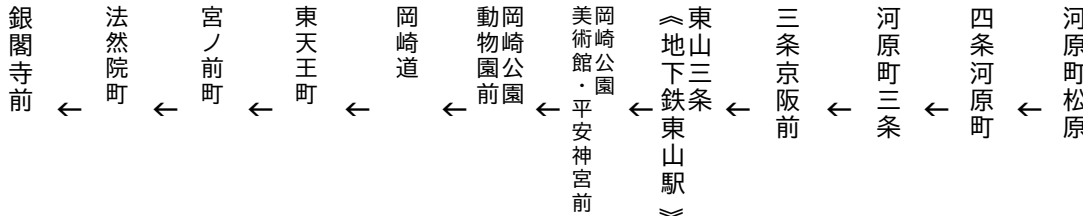

四条河原町・平安神宮・銀閣寺 行き

臨

(楽洛 岡崎・銀閣寺ライン)

平日 Weekdays		土曜 Saturdays		休日 Sundays & Holidays
	8	47	8	47
	9	27 57	9	27 57
	10	28 58	10	28 58
	11	28 58	11	28 58
	12	28	12	28
	13	58	13	58
	14	58	14	58
	15	28	15	28
	16	28	16	28
	17	28 58	17	28 58
	18		18	

令和5年11月18日(土)~11月26日(日)の土曜・休日に運行します。
交通事情等により延着する場合がありますので、ご了承ください。