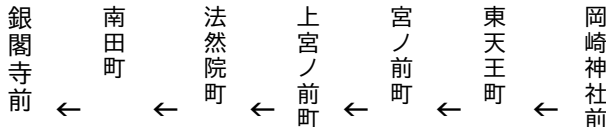

銀閣寺

行き

臨

(楽洛 岡崎・銀閣寺ライン)

平日 Weekdays		土曜 Saturdays		休日 Sundays & Holidays
	8		8	
	9	9 49	9	9 49
	10	19 50	10	19 50
	11	20 50	11	20 50
	12	20 50	12	20 50
	13		13	
	14	20	14	20
	15	20 50	15	20 50
	16	50	16	50
	17	50	17	50
	18	20	18	20

令和5年11月18日(土)~11月26日(日)の土曜・休日に運行します。
交通事情等により延着する場合がありますので、ご了承ください。