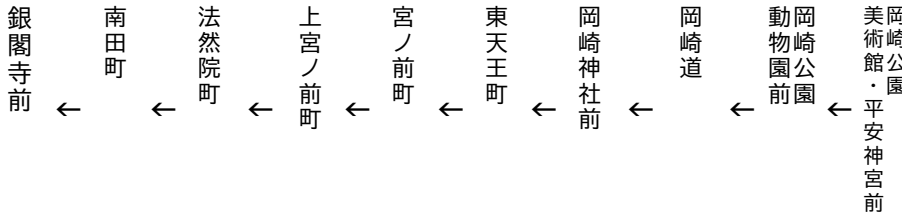

銀閣寺

行き

臨

(楽洛 岡崎・銀閣寺ライン)

平日 Weekdays		土曜 Saturdays		休日 Sundays & Holidays
	8			8
	9	4 44		9 4 44
	10	14 45		10 14 45
	11	15 45		11 15 45
	12	15 45		12 15 45
	13			13
	14	15		14 15
	15	15 45		15 15 45
	16	45		16 45
	17	45		17 45
	18	15		18 15

令和5年11月18日(土)~11月26日(日)の土曜・休日に運行します。
交通事情等により延着する場合がありますので、ご了承ください。