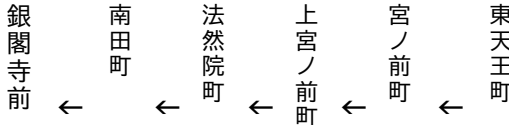

銀閣寺

行き

臨

(楽洛 岡崎・銀閣寺ライン)

平日 Weekdays		土曜 Saturdays		休日 Sundays & Holidays
	8			8
	9	10 50		9 10 50
	10	20 51		10 20 51
	11	21 51		11 21 51
	12	21 51		12 21 51
	13			13
	14	21		14 21
	15	21 51		15 21 51
	16	51		16 51
	17	51		17 51
	18	21		18 21

令和5年11月18日(土)~11月26日(日)の土曜・休日に運行します。
交通事情等により延着する場合がありますので、ご了承ください。