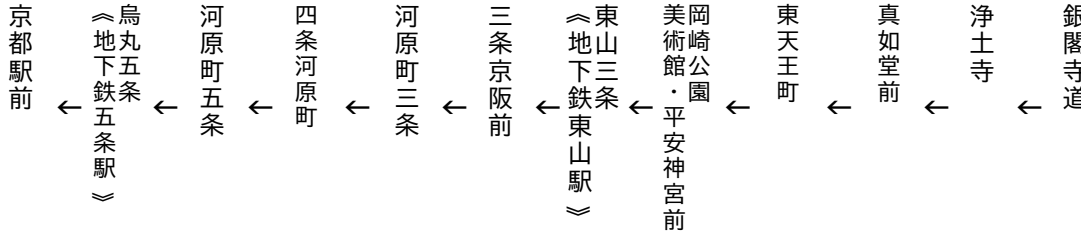

三条京阪前
四条河原町

京都駅

行き

臨

(楽洛 岡崎・銀閣寺ライン)

平日 Weekdays	土曜 Saturdays	休日 Sundays & Holidays
8		8
9	19 59	9 19 59
10	29	10 29
11	0 30	11 0 30
12	0 30	12 0 30
13	0	13 0
14	30	14 30
15	30	15 30
16	0	16 0
17	0	17 0
18	0 30	18 0 30

令和5年11月18日(土)~11月26日(日)の土曜・休日に運行します。
交通事情等により延着する場合がありますので、ご了承ください。