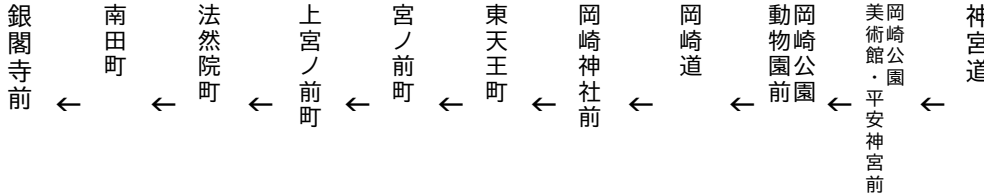

平安神宮・銀閣寺

行き

臨

(楽洛 岡崎・銀閣寺ライン)

平日 Weekdays		土曜 Saturdays		休日 Sundays & Holidays
	8			8
	9	2 42		2 42
	10	12 43		10 12 43
	11	13 43		11 13 43
	12	13 43		12 13 43
	13			13
	14	13		14 13
	15	13 43		15 13 43
	16	43		16 43
	17	43		17 43
	18	13		18 13

令和5年11月18日(土)~11月26日(日)の土曜・休日に運行します。
交通事情等により延着する場合がありますので、ご了承ください。