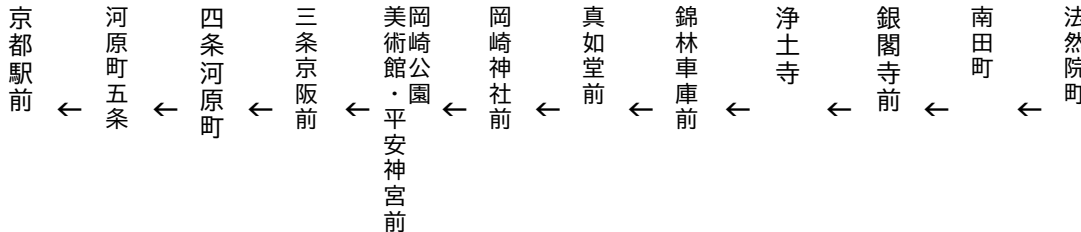

三条京阪前
四条河原町

京都駅

行き

臨

(楽洛 岡崎・銀閣寺ライン)

平日 Weekdays		土曜 Saturdays		休日 Sundays & Holidays
	8			8
	9	13 53		9 13 53
	10	23 54		10 23 54
	11	24 54		11 24 54
	12	24 54		12 24 54
	13			13
	14	24		14 24
	15	24 54		15 24 54
	16	54		16 54
	17	54		17 54
	18	24		18 24

令和5年11月18日(土)~11月26日(日)の土曜・休日に運行します。
交通事情等により延着する場合がありますので、ご了承ください。