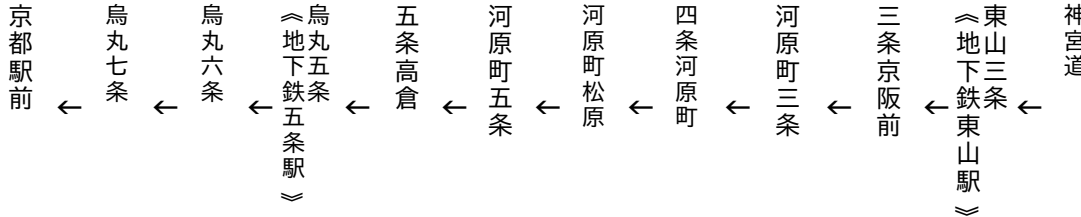

四条河原町
河原町五条

京都駅

行き

五条通經由

5(臨時)

平日 Weekdays	土曜 Saturdays	休日 Sundays & Holidays
8		8
9	32	32
10	12 42	12 42
11	13 43	13 43
12	13 43	13 43
13	13	13
14	43	43
15	43	43
16	13	13
17	13	13
18	13 43	13 43

令和5年11月18日(土)~11月26日(日)の土曜・休日に運行します。
交通事情等により延着する場合がありますので、ご了承ください。