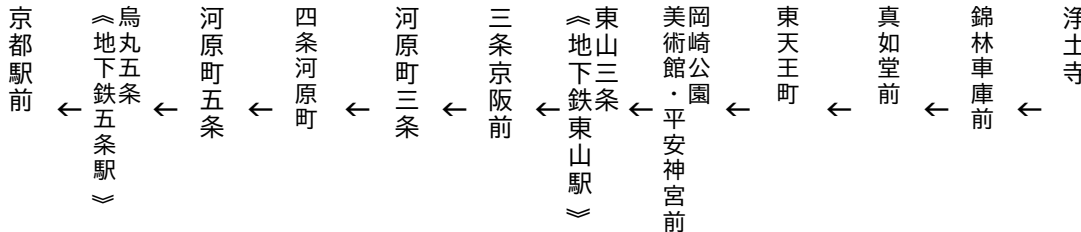

三条京阪前
四条河原町

京都駅

行き

臨

(楽洛 岡崎・銀閣寺ライン)

平日 Weekdays	土曜 Saturdays	休日 Sundays & Holidays
8		8
9	20	20
10	0 30	0 30
11	1 31	1 31
12	1 31	1 31
13	1	1
14	31	31
15	31	31
16	1	1
17	1	1
18	1 31	1 31

令和5年11月18日(土)~11月26日(日)の土曜・休日に運行します。
交通事情等により延着する場合がありますので、ご了承ください。