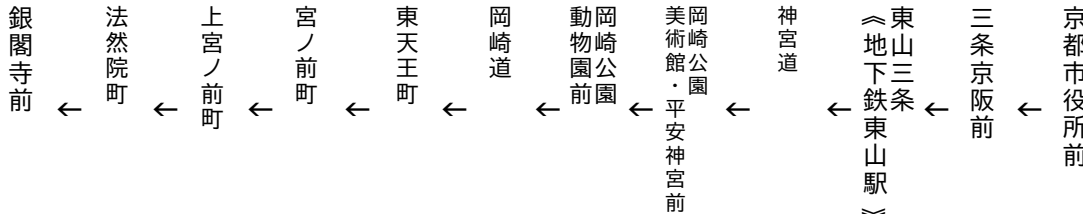

三条京阪前・平安神宮・銀閣寺 行き

臨

(楽洛 岡崎・銀閣寺ライン)

平日 Weekdays		土曜 Saturdays		休日 Sundays & Holidays
	8	54	8	54
	9	34	9	34
	10	4 35	10	4 35
	11	5 35	11	5 35
	12	5 35	12	5 35
	13		13	
	14	5	14	5
	15	5 35	15	5 35
	16	35	16	35
	17	35	17	35
	18	5	18	5

令和5年11月18日(土)~11月26日(日)の土曜・休日に運行します。
交通事情等により延着する場合がありますので、ご了承ください。