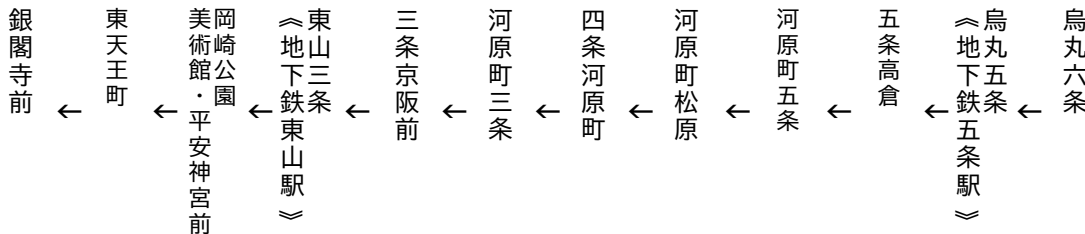

五条通

四條河原町・平安神宮・銀閣寺 行き

臨

(楽洛 岡崎・銀閣寺ライン)

平日 Weekdays		土曜 Saturdays		休日 Sundays & Holidays
	8	38	8	38
	9	18 48	9	18 48
	10	18 48	10	18 48
	11	18 48	11	18 48
	12	18	12	18
	13	48	13	48
	14	48	14	48
	15	18	15	18
	16	18	16	18
	17	18 48	17	18 48
	18		18	

令和5年11月18日(土)~11月26日(日)の土曜・休日に運行します。
交通事情等により延着する場合がありますので、ご了承ください。