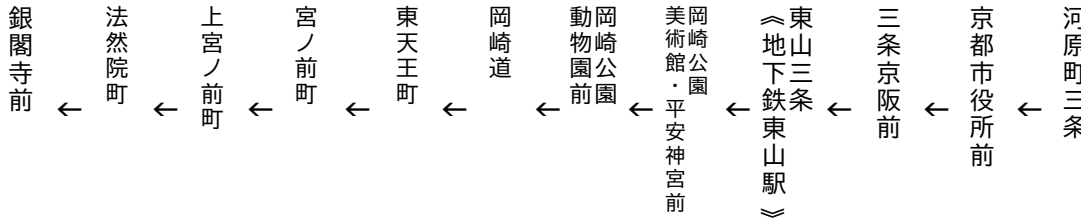

三条京阪前・平安神宮・銀閣寺 行き

臨

(楽洛 岡崎・銀閣寺ライン)

平日 Weekdays		土曜 Saturdays		休日 Sundays & Holidays
	8	52	8	52
	9	32	9	32
	10	2 33	10	2 33
	11	3 33	11	3 33
	12	3 33	12	3 33
	13		13	
	14	3	14	3
	15	3 33	15	3 33
	16	33	16	33
	17	33	17	33
	18	3	18	3

令和5年11月18日(土)~11月26日(日)の土曜・休日に運行します。
交通事情等により延着する場合がありますので、ご了承ください。