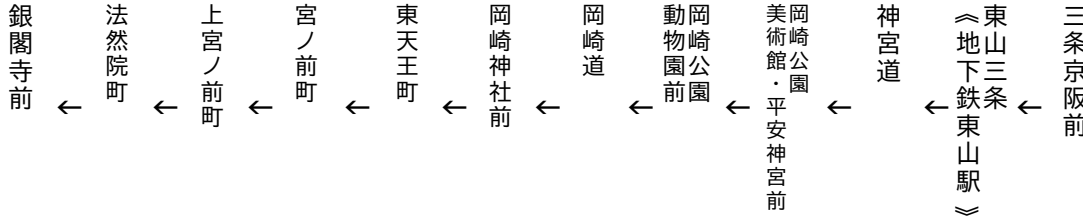

平安神宮・銀閣寺

行き

臨

(楽洛 岡崎・銀閣寺ライン)

平日 Weekdays		土曜 Saturdays		休日 Sundays & Holidays
	8	57	8	57
	9	37	9	37
	10	7 38	10	7 38
	11	8 38	11	8 38
	12	8 38	12	8 38
	13		13	
	14	8	14	8
	15	8 38	15	8 38
	16	38	16	38
	17	38	17	38
	18	8	18	8

令和5年11月18日(土)~11月26日(日)の土曜・休日に運行します。
交通事情等により延着する場合がありますので、ご了承ください。