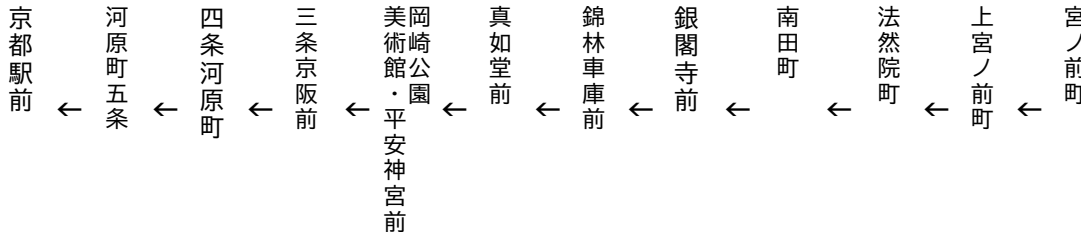

三条京阪前
四条河原町

京都駅

行き

臨

(楽洛 岡崎・銀閣寺ライン)

平日 Weekdays		土曜 Saturdays		休日 Sundays & Holidays
	8			8
	9	11 51		9 11 51
	10	21 52		10 21 52
	11	22 52		11 22 52
	12	22 52		12 22 52
	13			13
	14	22		14 22
	15	22 52		15 22 52
	16	52		16 52
	17	52		17 52
	18	22		18 22

令和5年11月18日(土)~11月26日(日)の土曜・休日に運行します。
交通事情等により延着する場合がありますので、ご了承ください。