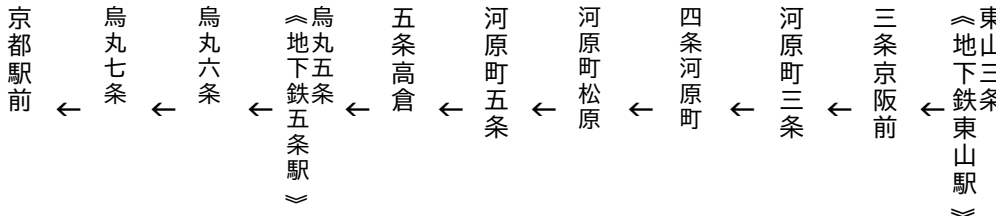

四条河原町
河原町五条

京都駅

行き

五条通經由

5(臨時)

平日 Weekdays		土曜 Saturdays		休日 Sundays & Holidays
	8		8	
	9	33	9	33
	10	13 43	10	13 43
	11	14 44	11	14 44
	12	14 44	12	14 44
	13	14	13	14
	14	44	14	44
	15	44	15	44
	16	14	16	14
	17	14	17	14
	18	14 44	18	14 44

令和5年11月18日(土)~11月26日(日)の土曜・休日に運行します。
交通事情等により延着する場合がありますので、ご了承ください。