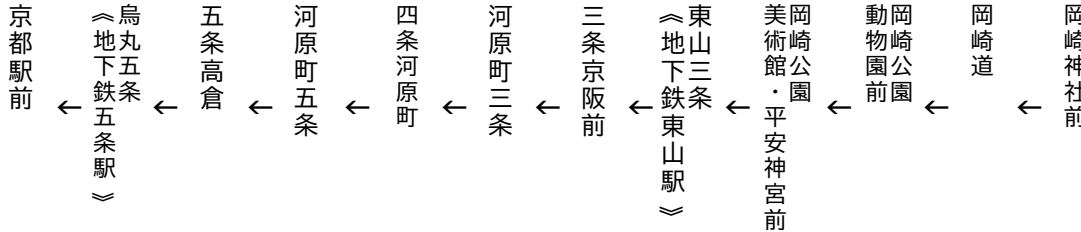

三条京阪前
四条河原町

京都駅

行き

臨

(楽洛 岡崎・銀閣寺ライン)

平日 Weekdays	土曜 Saturdays	休日 Sundays & Holidays
8		8
9	25	9 25
10	5 35	10 5 35
11	6 36	11 6 36
12	6 36	12 6 36
13	6	13 6
14	36	14 36
15	36	15 36
16	6	16 6
17	6	17 6
18	6 36	18 6 36

令和5年11月18日(土)~11月26日(日)の土曜・休日に運行します。
交通事情等により延着する場合がありますので、ご了承ください。