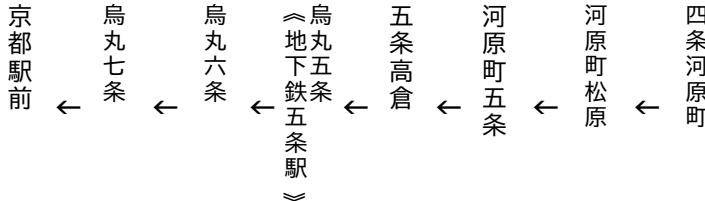

四条河原町
河原町五条

京都駅

行き

五条通經由

5(臨時)

平日 Weekdays		土曜 Saturdays		休日 Sundays & Holidays
	8		8	
	9	44	9	44
	10	24 54	10	24 54
	11	25 55	11	25 55
	12	25 55	12	25 55
	13	25	13	25
	14	55	14	55
	15	55	15	55
	16	25	16	25
	17	25	17	25
	18	25 55	18	25 55

令和5年10月7日(土)、8日(日)、9日(月・祝)に運行します。
交通事情等により延着する場合がありますので、ご了承ください。