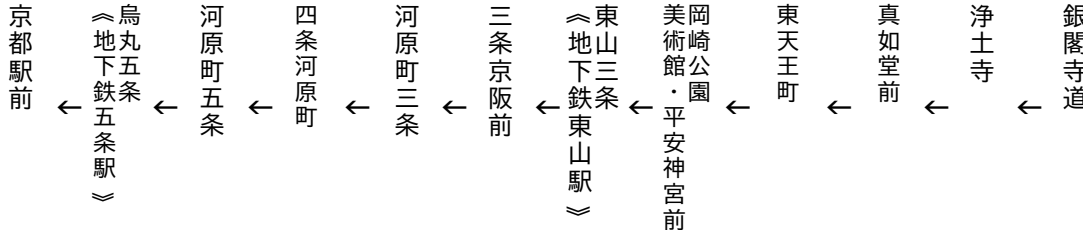

三条京阪前
四条河原町

京都駅

行き

臨

(楽洛 岡崎・銀閣寺ライン)

平日 Weekdays	土曜 Saturdays	休日 Sundays & Holidays
8		8
9	19 59	9 19 59
10	29	10 29
11	0 30	11 0 30
12	0 30	12 0 30
13	0	13 0
14	30	14 30
15	30	15 30
16	0	16 0
17	0	17 0
18	0 30	18 0 30

令和5年10月7日(土)、8日(日)、9日(月・祝)に運行します。
交通事情等により延着する場合がありますので、ご了承ください。