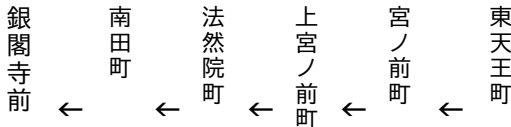

令和5年10月7日(土)、8日(日)、9日(月・祝)に運行します。
 交通事情等により延着する場合がありますので、ご了承ください。

銀閣寺

行き

臨

(楽洛 岡崎・銀閣寺ライン)

平日 Weekdays		土曜 Saturdays		休日 Sundays & Holidays
	8		8	
	9	10 50	9	10 50
	10	20 51	10	20 51
	11	21 51	11	21 51
	12	21 51	12	21 51
	13		13	
	14	21	14	21
	15	21 51	15	21 51
	16	51	16	51
	17	51	17	51
	18	21	18	21

令和5年10月7日(土)、8日(日)、9日(月・祝)に運行します。
 交通事情等により延着する場合がありますので、ご了承ください。

三条京阪前
四条河原町

京都駅

行き

臨

(楽洛 岡崎・銀閣寺ライン)

平日 Weekdays		土曜 Saturdays		休日 Sundays & Holidays
	8			8
	9	11 51		9 11 51
	10	21 52		10 21 52
	11	22 52		11 22 52
	12	22 52		12 22 52
	13			13
	14	22		14 22
	15	22 52		15 22 52
	16	52		16 52
	17	52		17 52
	18	22		18 22