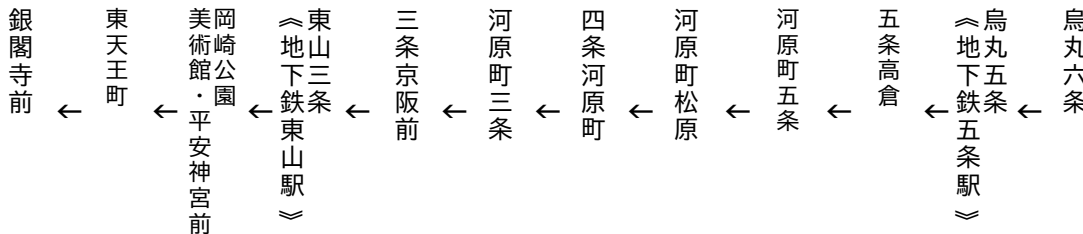

五条通

四條河原町・平安神宮・銀閣寺 行き

臨

(楽洛 岡崎・銀閣寺ライン)

平日 Weekdays		土曜 Saturdays		休日 Sundays & Holidays
	8	38	8	38
	9	18 48	9	18 48
	10	18 48	10	18 48
	11	18 48	11	18 48
	12	18	12	18
	13	48	13	48
	14	48	14	48
	15	18	15	18
	16	18	16	18
	17	18 48	17	18 48
	18		18	

令和5年10月7日(土)、8日(日)、9日(月・祝)に運行します。
交通事情等により延着する場合がありますので、ご了承ください。