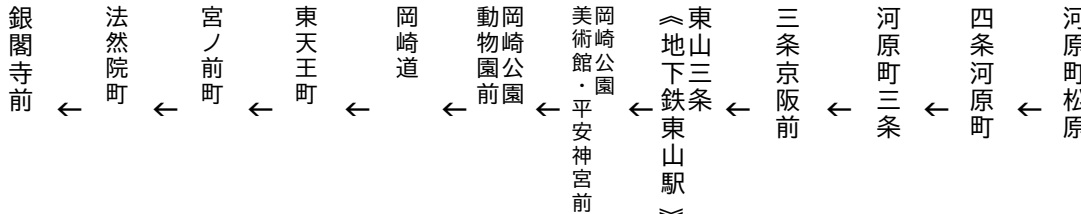

令和5年10月7日(土)、8日(日)、9日(月・祝)に運行します。
 交通事情等により延着する場合がありますので、ご了承ください。

三条京阪前・平安神宮・銀閣寺 行き

臨

(楽洛 岡崎・銀閣寺ライン)

平日 Weekdays		土曜 Saturdays		休日 Sundays & Holidays
	8	50	8	50
	9	30	9	30
	10	0 31	10	0 31
	11	1 31	11	1 31
	12	1 31	12	1 31
	13		13	
	14	1	14	1
	15	1 31	15	1 31
	16	31	16	31
	17	31	17	31
	18	1	18	1