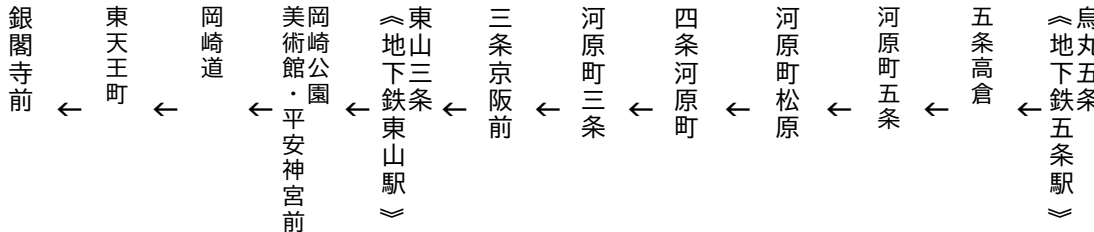

五条通

四糸河原町・平安神宮・銀閣寺 行き

臨

(楽洛 岡崎・銀閣寺ライン)

平日 Weekdays		土曜 Saturdays		休日 Sundays & Holidays
	8	40	8	40
	9	20 50	9	20 50
	10	20 50	10	20 50
	11	20 50	11	20 50
	12	20	12	20
	13	50	13	50
	14	50	14	50
	15	20	15	20
	16	20	16	20
	17	20 50	17	20 50
	18		18	

令和5年10月7日(土)、8日(日)、9日(月・祝)に運行します。
交通事情等により延着する場合がありますので、ご了承ください。