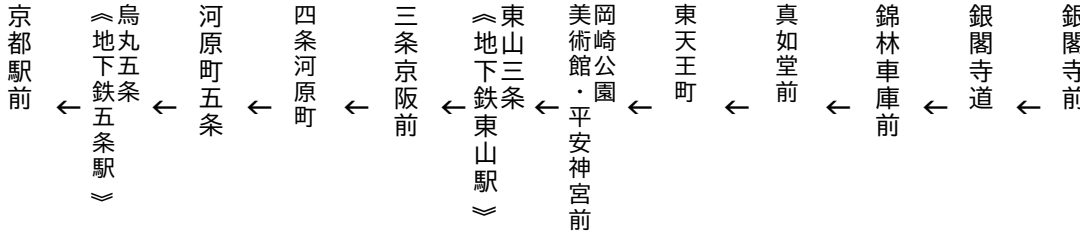

三条京阪前
四条河原町

京都駅

行き

臨

(楽洛 岡崎・銀閣寺ライン)

平日 Weekdays	土曜 Saturdays	休日 Sundays & Holidays
8		8
9	17 57	9 17 57
10	27 58	10 27 58
11	28 58	11 28 58
12	28 58	12 28 58
13		13
14	28	14 28
15	28 58	15 28 58
16	58	16 58
17	58	17 58
18	28	18 28

令和5年10月7日(土)、8日(日)、9日(月・祝)に運行します。
交通事情等により延着する場合がありますので、ご了承ください。