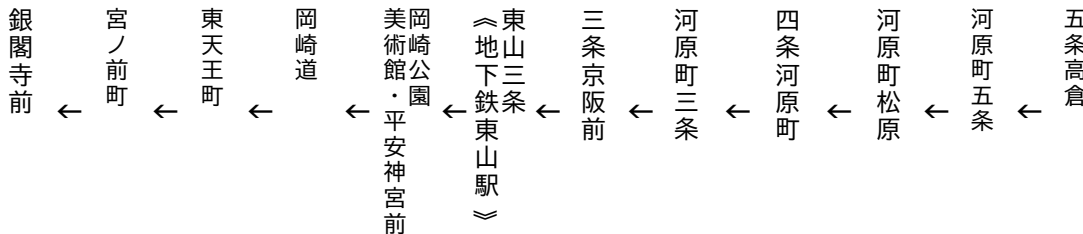

五条通

四条河原町・平安神宮・銀閣寺 行き

臨

(楽洛 岡崎・銀閣寺ライン)

平日 Weekdays	土曜 Saturdays	休日 Sundays & Holidays
8	42	8 42
9	22 52	9 22 52
10	23 53	10 23 53
11	23 53	11 23 53
12	23	12 23
13	53	13 53
14	53	14 53
15	23	15 23
16	23	16 23
17	23 53	17 23 53
18		18

令和5年10月7日(土)、8日(日)、9日(月・祝)に運行します。
交通事情等により延着する場合がありますので、ご了承ください。