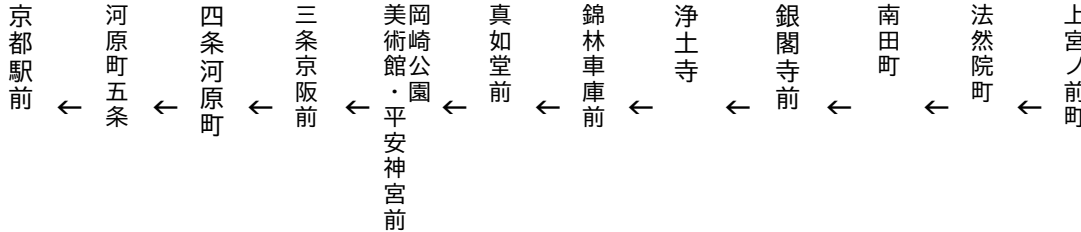

三条京阪前
四条河原町

京都駅

行き

臨

(楽洛 岡崎・銀閣寺ライン)

平日 Weekdays	土曜 Saturdays	休日 Sundays & Holidays
8		8
9	12 52	9 12 52
10	22 53	10 22 53
11	23 53	11 23 53
12	23 53	12 23 53
13		13
14	23	14 23
15	23 53	15 23 53
16	53	16 53
17	53	17 53
18	23	18 23

令和5年10月7日(土)、8日(日)、9日(月・祝)に運行します。
交通事情等により延着する場合がありますので、ご了承ください。