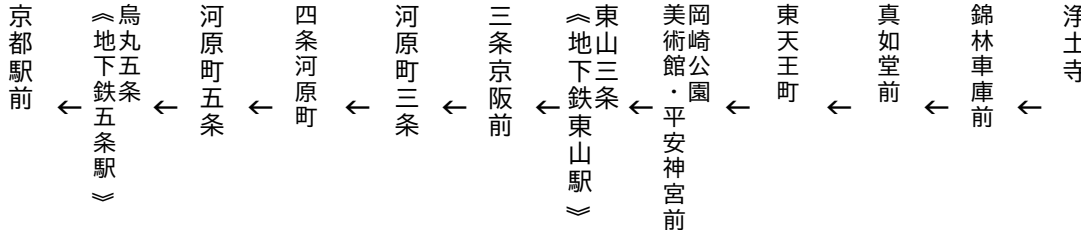

三条京阪前
四条河原町

京都駅

行き

臨

(楽洛 岡崎・銀閣寺ライン)

平日 Weekdays	土曜 Saturdays	休日 Sundays & Holidays
8		8
9	20	9 20
10	0 30	10 0 30
11	1 31	11 1 31
12	1 31	12 1 31
13	1	13 1
14	31	14 31
15	31	15 31
16	1	16 1
17	1	17 1
18	1 31	18 1 31

令和5年10月7日(土)、8日(日)、9日(月・祝)に運行します。
交通事情等により延着する場合がありますので、ご了承ください。