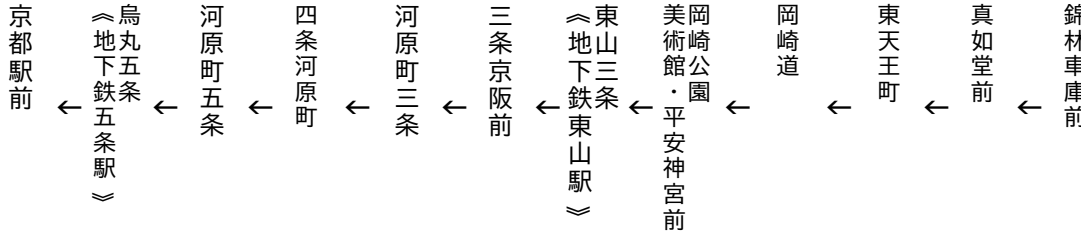

三条京阪前
四条河原町

京都駅

行き

臨

(楽洛 岡崎・銀閣寺ライン)

平日 Weekdays	土曜 Saturdays	休日 Sundays & Holidays
8		8
9	22	9 22
10	2 32	10 2 32
11	3 33	11 3 33
12	3 33	12 3 33
13	3	13 3
14	33	14 33
15	33	15 33
16	3	16 3
17	3	17 3
18	3 33	18 3 33

令和5年10月7日(土)、8日(日)、9日(月・祝)に運行します。
交通事情等により延着する場合がありますので、ご了承ください。