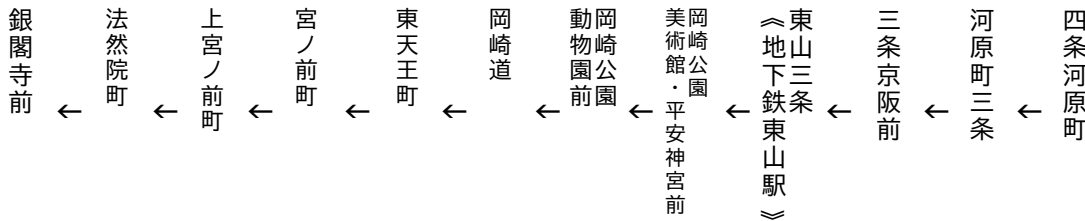

三条京阪前・平安神宮・銀閣寺 行き

臨

(楽洛 岡崎・銀閣寺ライン)

平日 Weekdays		土曜 Saturdays		休日 Sundays & Holidays
	8	50	8	50
	9	30	9	30
	10	0 31	10	0 31
	11	1 31	11	1 31
	12	1 31	12	1 31
	13		13	
	14	1	14	1
	15	1 31	15	1 31
	16	31	16	31
	17	31	17	31
	18	1	18	1

令和5年10月7日(土)、8日(日)、9日(月・祝)に運行します。
交通事情等により延着する場合がありますので、ご了承ください。