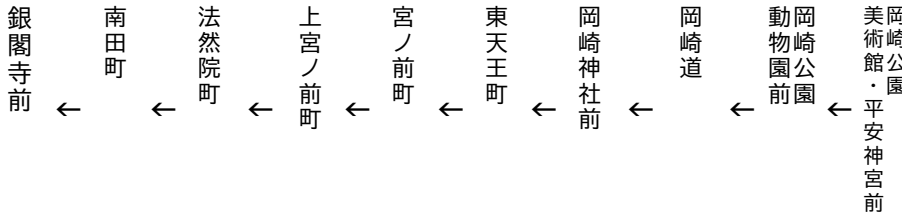

銀閣寺

行き

臨

(楽洛 岡崎・銀閣寺ライン)

平日 Weekdays		土曜 Saturdays		休日 Sundays & Holidays
	8		8	
	9	4 44	9	4 44
	10	14 45	10	14 45
	11	15 45	11	15 45
	12	15 45	12	15 45
	13		13	
	14	15	14	15
	15	15 45	15	15 45
	16	45	16	45
	17	45	17	45
	18	15	18	15

令和5年10月7日(土)、8日(日)、9日(月・祝)に運行します。
交通事情等により延着する場合がありますので、ご了承ください。