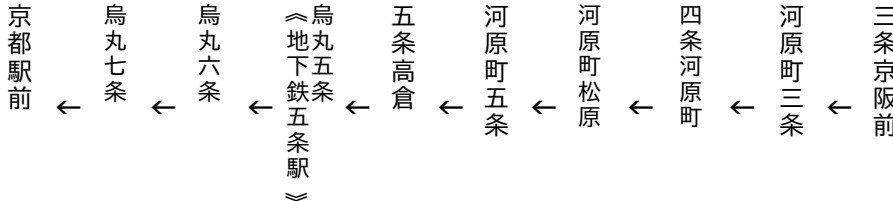

四条河原町
河原町五条

京都駅

行き
五条通經由
5(臨時)

平日 Weekdays		土曜 Saturdays		休日 Sundays & Holidays
	8		8	
	9	36	9	36
	10	16 46	10	16 46
	11	17 47	11	17 47
	12	17 47	12	17 47
	13	17	13	17
	14	47	14	47
	15	47	15	47
	16	17	16	17
	17	17	17	17
	18	17 47	18	17 47

令和5年10月7日(土)、8日(日)、9日(月・祝)に運行します。
交通事情等により延着する場合がありますので、ご了承ください。