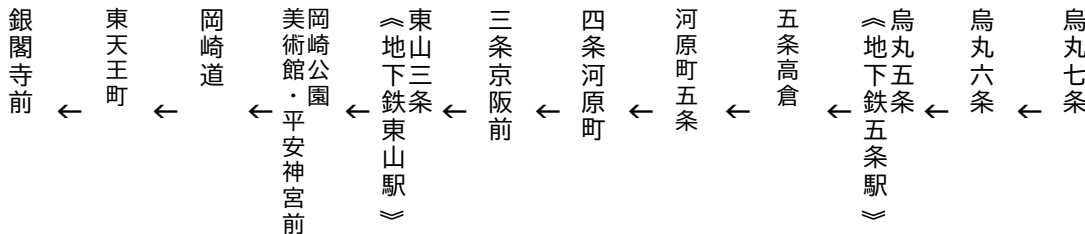

五条通

四條河原町・平安神宮・銀閣寺 行き

臨

(楽洛 岡崎・銀閣寺ライン)

平日 Weekdays	土曜 Saturdays	休日 Sundays & Holidays
8	37	8 37
9	17 47	9 17 47
10	17 47	10 17 47
11	17 47	11 17 47
12	17	12 17
13	47	13 47
14	47	14 47
15	17	15 17
16	17	16 17
17	17 47	17 17 47
18		18

令和5年10月7日(土)、8日(日)、9日(月・祝)に運行します。
交通事情等により延着する場合がありますので、ご了承ください。