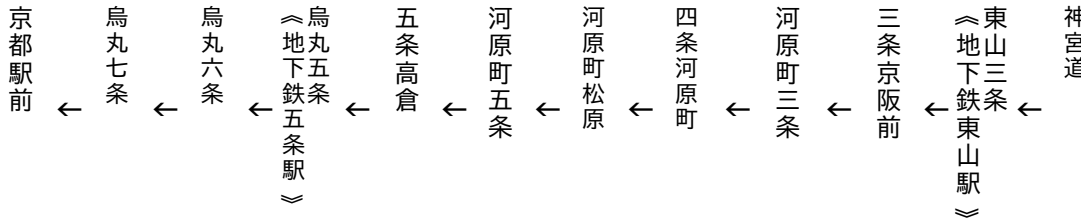

四条河原町
河原町五条

京都駅

行き

五条通經由

5(臨時)

平日 Weekdays	土曜 Saturdays	休日 Sundays & Holidays
8		8
9	32	32
10	12 42	12 42
11	13 43	13 43
12	13 43	13 43
13	13	13
14	43	43
15	43	43
16	13	13
17	13	13
18	13 43	13 43

令和5年10月7日(土)、8日(日)、9日(月・祝)に運行します。
交通事情等により延着する場合がありますので、ご了承ください。