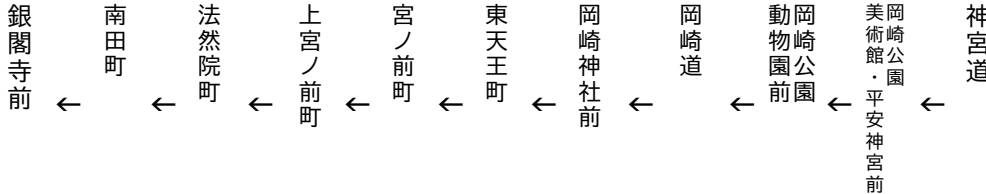

平安神宮・銀閣寺

行き

臨

(楽洛 岡崎・銀閣寺ライン)

平日 Weekdays		土曜 Saturdays		休日 Sundays & Holidays
	8			8
	9	2 42		2 42
	10	12 43		10 12 43
	11	13 43		11 13 43
	12	13 43		12 13 43
	13			13
	14	13		13
	15	13 43		15 13 43
	16	43		16 43
	17	43		17 43
	18	13		18 13

令和5年10月7日(土)、8日(日)、9日(月・祝)に運行します。
交通事情等により延着する場合がありますので、ご了承ください。