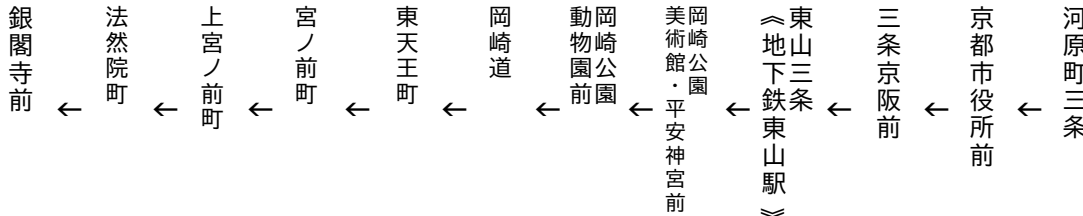

三条京阪前・平安神宮・銀閣寺 行き

臨

(楽洛 岡崎・銀閣寺ライン)

平日 Weekdays		土曜 Saturdays		休日 Sundays & Holidays
	8	52	8	52
	9	32	9	32
	10	2 33	10	2 33
	11	3 33	11	3 33
	12	3 33	12	3 33
	13		13	
	14	3	14	3
	15	3 33	15	3 33
	16	33	16	33
	17	33	17	33
	18	3	18	3

令和5年10月7日(土)、8日(日)、9日(月・祝)に運行します。
交通事情等により延着する場合がありますので、ご了承ください。