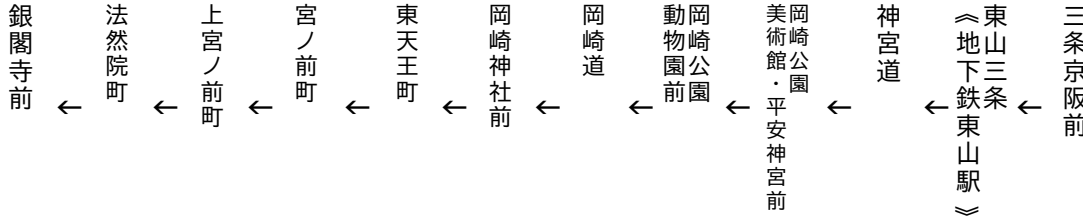

平安神宮・銀閣寺

行き

臨

(楽洛 岡崎・銀閣寺ライン)

平日 Weekdays		土曜 Saturdays		休日 Sundays & Holidays
	8	57	8	57
	9	37	9	37
	10	7 38	10	7 38
	11	8 38	11	8 38
	12	8 38	12	8 38
	13		13	
	14	8	14	8
	15	8 38	15	8 38
	16	38	16	38
	17	38	17	38
	18	8	18	8

令和5年10月7日(土)、8日(日)、9日(月・祝)に運行します。
交通事情等により延着する場合がありますので、ご了承ください。