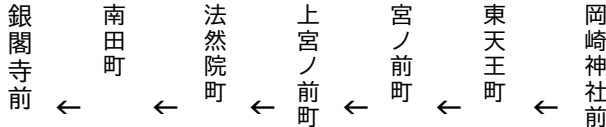

銀閣寺

行き

臨

(楽洛 岡崎・銀閣寺ライン)

平日 Weekdays		土曜 Saturdays		休日 Sundays & Holidays
	8			8
	9	9 49		9 49
	10	19 50		19 50
	11	20 50		20 50
	12	20 50		20 50
	13			13
	14	20		20
	15	20 50		20 50
	16	50		50
	17	50		50
	18	20		20

令和5年10月7日(土)、8日(日)、9日(月・祝)に運行します。
交通事情等により延着する場合がありますので、ご了承ください。