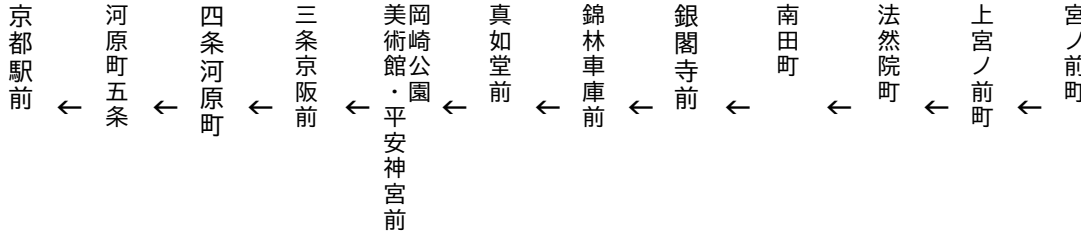

三条京阪前
四条河原町

京都駅

行き

臨

(楽洛 岡崎・銀閣寺ライン)

平日 Weekdays		土曜 Saturdays		休日 Sundays & Holidays
	8			8
	9	11 51		9 11 51
	10	21 52		10 21 52
	11	22 52		11 22 52
	12	22 52		12 22 52
	13			13
	14	22		14 22
	15	22 52		15 22 52
	16	52		16 52
	17	52		17 52
	18	22		18 22

令和5年10月7日(土)、8日(日)、9日(月・祝)に運行します。
交通事情等により延着する場合がありますので、ご了承ください。