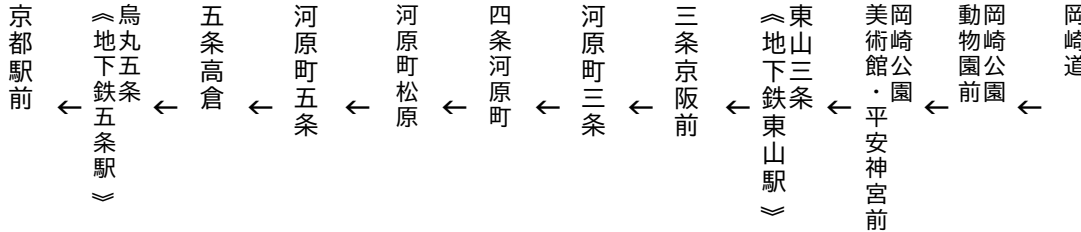

三条京阪前
四条河原町

京都駅

行き

臨

(楽洛 岡崎・銀閣寺ライ
ン)

平日 Weekdays	土曜 Saturdays	休日 Sundays & Holidays
8		8
9	26	26
10	6 36	6 36
11	7 37	7 37
12	7 37	7 37
13	7	7
14	37	37
15	37	37
16	7	7
17	7	7
18	7 37	7 37

令和5年10月7日(土)、8日(日)、9日(月・祝)に運行します。
交通事情等により延着する場合がありますので、ご了承ください。