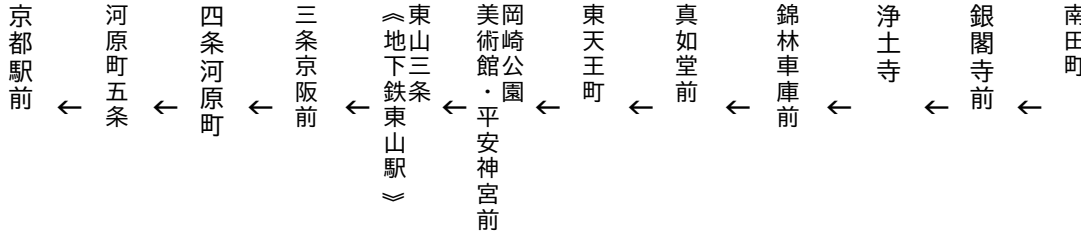

三条京阪前
四条河原町

京都駅

行き

臨

(楽洛 岡崎・銀閣寺ライン)

平日 Weekdays		土曜 Saturdays		休日 Sundays & Holidays
	8			8
	9	15 55		9 15 55
	10	25 56		10 25 56
	11	26 56		11 26 56
	12	26 56		12 26 56
	13			13
	14	26		14 26
	15	26 56		15 26 56
	16	56		16 56
	17	56		17 56
	18	26		18 26

令和5年10月7日(土)、8日(日)、9日(月・祝)に運行します。
交通事情等により延着する場合がありますので、ご了承ください。