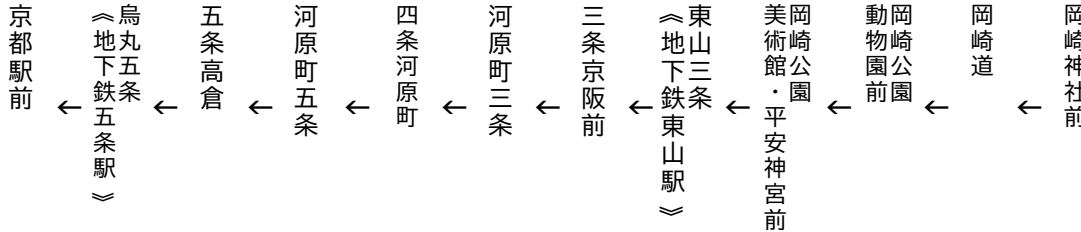

三条京阪前
四条河原町

京都駅

行き

臨

(楽洛 岡崎・銀閣寺ライン)

平日 Weekdays	土曜 Saturdays	休日 Sundays & Holidays
8		8
9	25	9 25
10	5 35	10 5 35
11	6 36	11 6 36
12	6 36	12 6 36
13	6	13 6
14	36	14 36
15	36	15 36
16	6	16 6
17	6	17 6
18	6 36	18 6 36

令和5年10月7日(土)、8日(日)、9日(月・祝)に運行します。
交通事情等により延着する場合がありますので、ご了承ください。