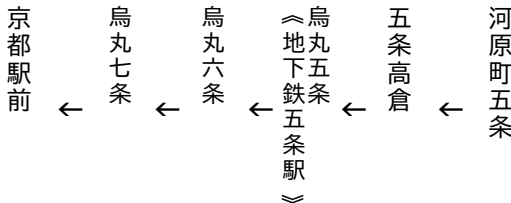

京都駅

行き

五条通經由

5(臨時)

平日 Weekdays		土曜 Saturdays		休日 Sundays & Holidays
	8		8	
	9	48	9	48
	10	28 58	10	28 58
	11	29 59	11	29 59
	12	29 59	12	29 59
	13	29	13	29
	14	59	14	59
	15	59	15	59
	16	29	16	29
	17	29	17	29
	18	29 59	18	29 59

令和5年10月7日(土)、8日(日)、9日(月・祝)に運行します。
交通事情等により延着する場合がありますので、ご了承ください。