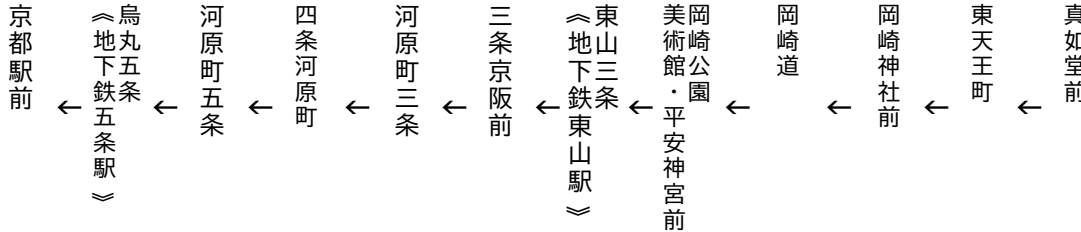

三条京阪前
四条河原町

京都駅

行き

臨

(楽洛 岡崎・銀閣寺ライン)

平日 Weekdays	土曜 Saturdays	休日 Sundays & Holidays
8		8
9	23	23
10	3 33	3 33
11	4 34	4 34
12	4 34	4 34
13	4	4
14	34	34
15	34	34
16	4	4
17	4	4
18	4 34	4 34

令和5年10月7日(土)、8日(日)、9日(月・祝)に運行します。
交通事情等により延着する場合がありますので、ご了承ください。