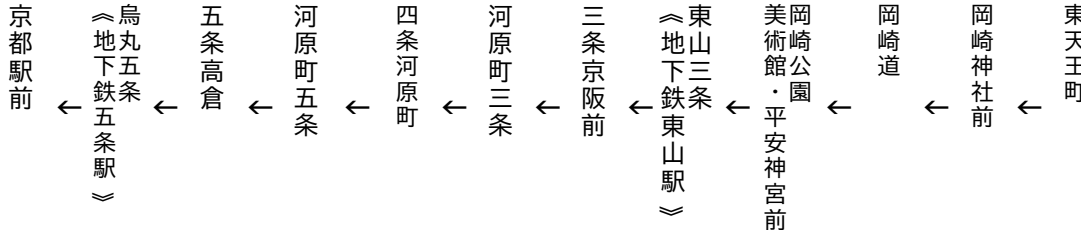

三条京阪前
四条河原町

京都駅

行き

臨

(楽洛 岡崎・銀閣寺ライン)

平日 Weekdays	土曜 Saturdays	休日 Sundays & Holidays
8		8
9	24	24
10	4 34	4 34
11	5 35	5 35
12	5 35	5 35
13	5	5
14	35	35
15	35	35
16	5	5
17	5	5
18	5 35	5 35

令和5年10月7日(土)、8日(日)、9日(月・祝)に運行します。
交通事情等により延着する場合がありますので、ご了承ください。