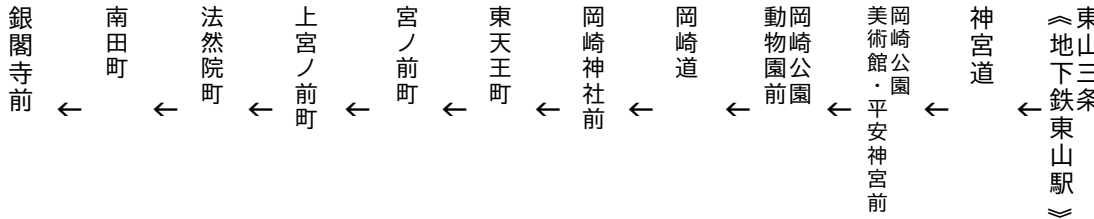

平安神宮・銀閣寺

行き

臨

(楽洛 岡崎・銀閣寺ライン)

平日 Weekdays		土曜 Saturdays		休日 Sundays & Holidays
	8		8	
	9	0 40	9	0 40
	10	10 41	10	10 41
	11	11 41	11	11 41
	12	11 41	12	11 41
	13		13	
	14	11	14	11
	15	11 41	15	11 41
	16	41	16	41
	17	41	17	41
	18	11	18	11

令和5年10月7日(土)、8日(日)、9日(月・祝)に運行します。
交通事情等により延着する場合がありますので、ご了承ください。