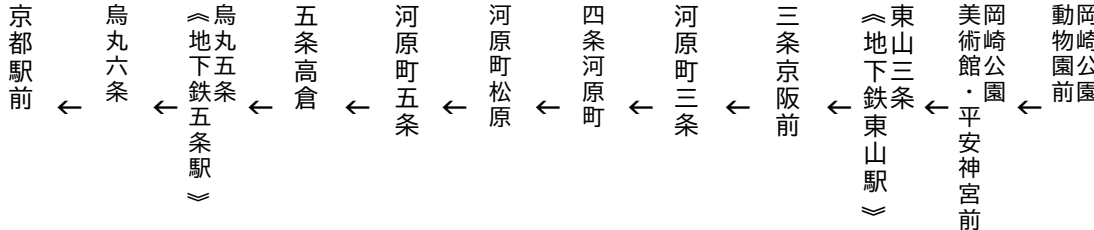

四条河原町
河原町五条

京都駅

ゆき

五条通經由

5(臨時)

平日 Weekdays	土曜 Saturdays	休日 Sundays & Holidays
8		8
9	28	28
10	8 38	8 38
11	9 39	9 39
12	9 39	9 39
13	9	9
14	39	39
15	39	39
16	9	9
17	9	9
18	9 39	9 39

令和5年10月7日(土)、8日(日)、9日(月・祝)に運行します。
交通事情等により延着する場合がありますので、ご了承ください。