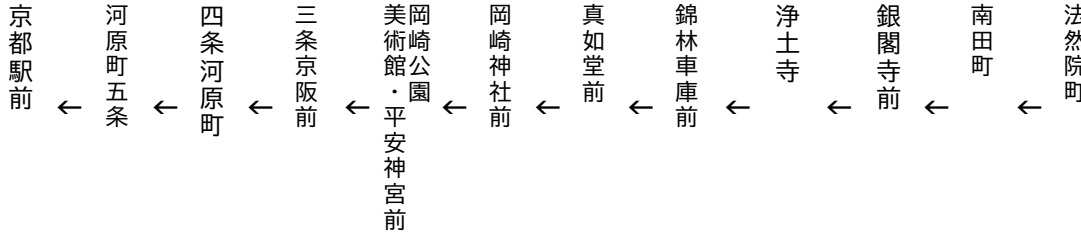

三条京阪前
四条河原町

京都駅

行き

臨

(楽洛 岡崎・銀閣寺ライン)

平日 Weekdays		土曜 Saturdays		休日 Sundays & Holidays
	8			8
	9	13 53	9	13 53
	10	23 54	10	23 54
	11	24 54	11	24 54
	12	24 54	12	24 54
	13		13	
	14	24	14	24
	15	24 54	15	24 54
	16	54	16	54
	17	54	17	54
	18	24	18	24

令和5年10月7日(土)、8日(日)、9日(月・祝)に運行します。
交通事情等により延着する場合がありますので、ご了承ください。