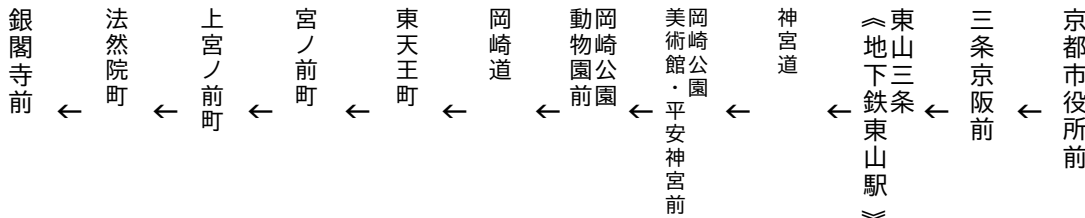

三条京阪前・平安神宮・銀閣寺 行き

臨

(楽洛 岡崎・銀閣寺ライン)

平日 Weekdays		土曜 Saturdays		休日 Sundays & Holidays
	8	54	8	54
	9	34	9	34
	10	4 35	10	4 35
	11	5 35	11	5 35
	12	5 35	12	5 35
	13		13	
	14	5	14	5
	15	5 35	15	5 35
	16	35	16	35
	17	35	17	35
	18	5	18	5

令和5年10月7日(土)、8日(日)、9日(月・祝)に運行します。
交通事情等により延着する場合がありますので、ご了承ください。