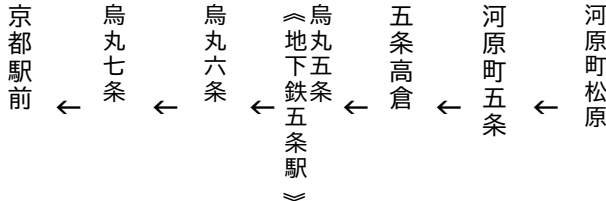

四条河原町
河原町五条

京都駅

行き

五条通經由

5(臨時)

平日 Weekdays		土曜 Saturdays		休日 Sundays & Holidays
	8		8	
	9	46	9	46
	10	26 56	10	26 56
	11	27 57	11	27 57
	12	27 57	12	27 57
	13	27	13	27
	14	57	14	57
	15	57	15	57
	16	27	16	27
	17	27	17	27
	18	27 57	18	27 57

令和5年10月7日(土)、8日(日)、9日(月・祝)に運行します。
交通事情等により延着する場合がありますので、ご了承ください。