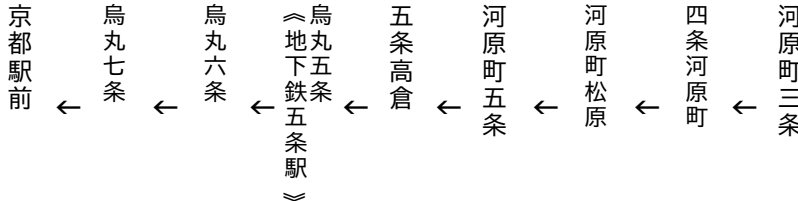

四条河原町
河原町五条

京都駅

行き
五条通經由
5(臨時)

平日 Weekdays		土曜 Saturdays		休日 Sundays & Holidays
	8		8	
	9	41	9	41
	10	21 51	10	21 51
	11	22 52	11	22 52
	12	22 52	12	22 52
	13	22	13	22
	14	52	14	52
	15	52	15	52
	16	22	16	22
	17	22	17	22
	18	22 52	18	22 52

令和5年10月7日(土)、8日(日)、9日(月・祝)に運行します。
交通事情等により延着する場合がありますので、ご了承ください。