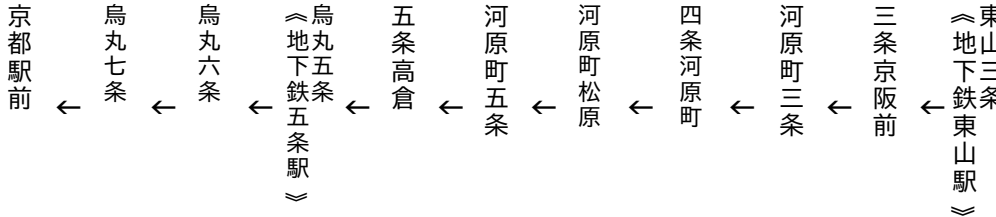

四條河原町
河原町五条

京都駅

行き
五条通經由
5(臨時)

平日 Weekdays	土曜 Saturdays	休日 Sundays & Holidays
8		8
9	33	33
10	13 43	13 43
11	14 44	14 44
12	14 44	14 44
13	14	14
14	44	44
15	44	44
16	14	14
17	14	14
18	14 44	14 44

令和5年10月7日(土)、8日(日)、9日(月・祝)に運行します。
交通事情等により延着する場合がありますので、ご了承ください。