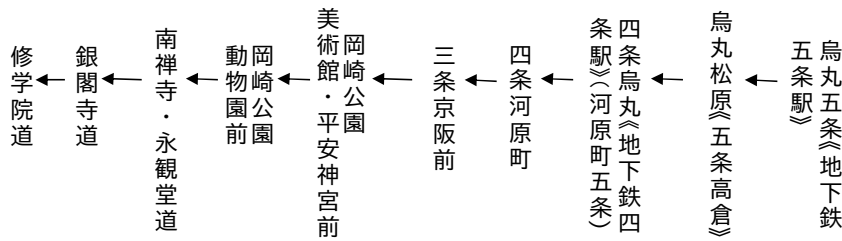

岡崎公園 平安神宮		銀閣寺・修学院		ゆき	5(臨時)		
土曜		休日		土曜		休日	
44	8	44		44	8	44	
5	9	5		5 (17) (49)	9	5 (17) (49)	
51	10	51		51	10	51	
11	11	11		11 (21) (51)	11	11 (21) (51)	
	12				12		
	13				13		
	14				14		
修学院道まで				修学院道まで			
令和5年3月18日(土)、19日(日)、21日(火・祝)及び4月8日(土)、9日(日)に運行する。				( )印は五条通經由です。 令和5年3月25日(土)、26日(日)及び4月1日(土)、2日(日)に運行する。