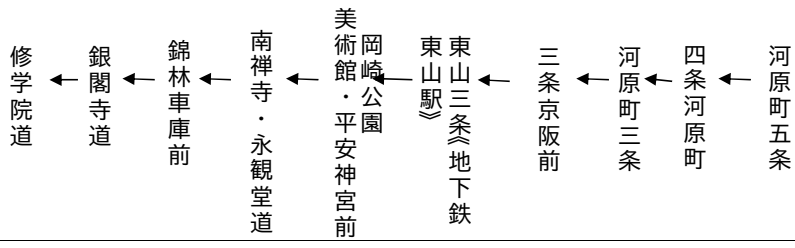

岡崎公園 平安神宮		銀閣寺・修学院		ゆき	5(臨時)		
土曜		休日		土曜		休日	
	8				8		
	9			22 54	9	22 54	
	10				10		
	11			27 57	11	27 57	
	12				12		
	13				13		
	14				14		
修学院道まで				修学院道まで			
令和5年3月18日(土)、19日(日)、21日(火・祝)及び4月8日(土)、9日(日)に運行する。				( )印は五条通経由です。 令和5年3月25日(土)、26日(日)及び4月1日(土)、2日(日)に運行する。