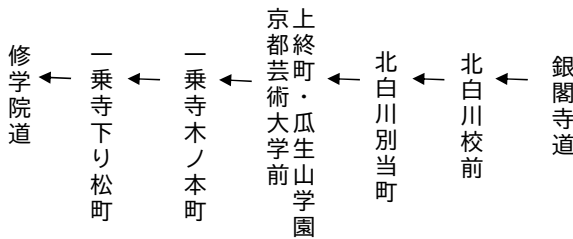

修学院

ゆき

5(臨時)

土曜		休日		土曜		休日	
	8				8		
19	40	19	40	19	40 52	19	40 52
	10				24		24
27	47	27	47	27	47 57	27	47 57
	12				27		27
	13						
	14						

修学院道まで

修学院道まで

令和5年3月18日(土)、19日(日)、21日(火・祝)及び4月8日(土)、9日(日)に運行する。

( )印は五条通経由です。
令和5年3月25日(土)、26日(日)及び4月1日(土)、2日(日)に運行する。