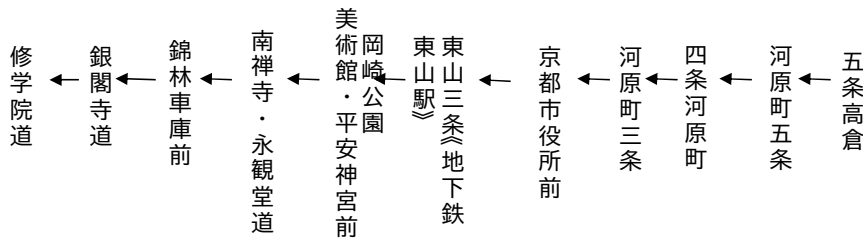

岡崎公園 平安神宮		銀閣寺・修学院		ゆき	5(臨時)		
土曜		休日		土曜		休日	
	8				8		
	9			19 51	9	19 51	
	10				10		
	11			24 54	11	24 54	
	12				12		
	13				13		
	14				14		
修学院道まで				修学院道まで			
令和5年3月18日(土)、19日(日)、21日(火・祝)及び4月8日(土)、9日(日)に運行する。				( )印は五条通経由です。令和5年3月25日(土)、26日(日)及び4月1日(土)、2日(日)に運行する。