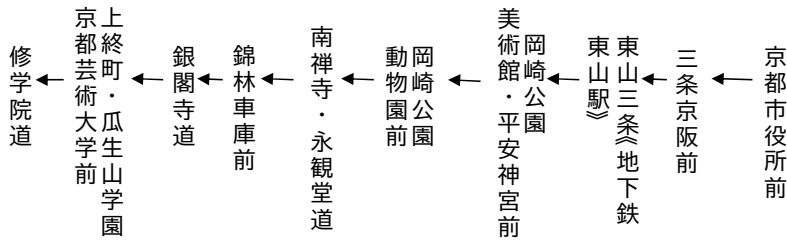

岡崎公園 平安神宮		銀閣寺・修学院		ゆき	5(臨時)		
土曜		休日		土曜		休日	
58	8	58		58	8	58	
19	9	19		19 31	9	19 31	
	10			3	10	3	
6 26	11	6 26		6 26 36	11	6 26 36	
	12			6	12	6	
	13				13		
	14				14		
修学院道まで				修学院道まで			
令和5年3月18日(土)、19日(日)、21日(火・祝)及び4月8日(土)、9日(日)に運行する。				( )印は五条通經由です。令和5年3月25日(土)、26日(日)及び4月1日(土)、2日(日)に運行する。