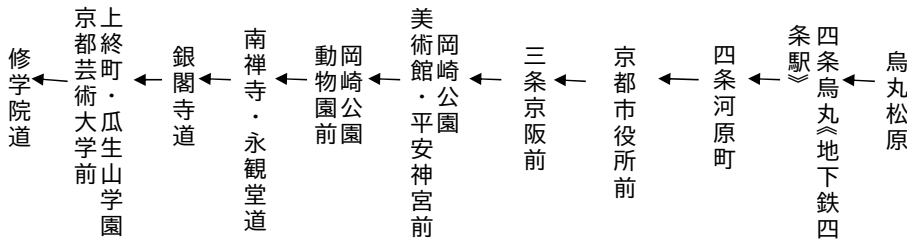

岡崎公園
平安神宮

銀閣寺・修学院

ゆき

5(臨時)

土曜		休日		土曜		休日	
46	8	46		46	8	46	
7	9	7		7	9	7	
53	10	53		53	10	53	
13	11	13		13	11	13	
	12				12		
	13				13		
	14				14		

修学院道まで

修学院道まで

令和5年3月18日(土)、19日(日)、21日(火・祝)及び4月8日(土)、9日(日)に運行する。

( )印は五条通経由です。令和5年3月25日(土)、26日(日)及び4月1日(土)、2日(日)に運行する。