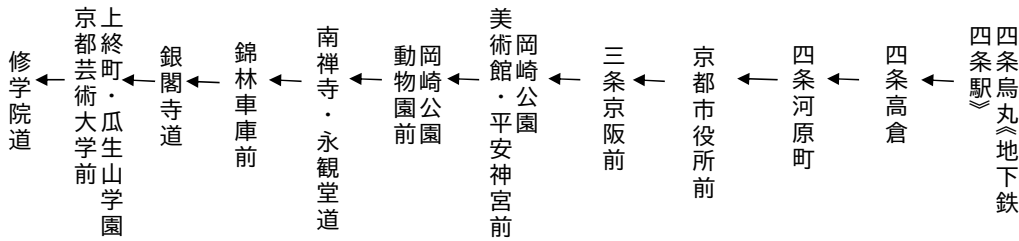

岡崎公園 平安神宮		銀閣寺・修学院		ゆき	5(臨時)	
土曜		休日		土曜		休日
48	8	48		48	8	48
9	9	9		9	9	9
55	10	55		55	10	55
15	11	15		15	11	15
	12				12	
	13				13	
	14				14	
修学院道まで				修学院道まで		
令和5年3月18日(土)、19日(日)、21日(火・祝)及び4月8日(土)、9日(日)に運行する。				( )印は五条通經由です。 令和5年3月25日(土)、26日(日)及び4月1日(土)、2日(日)に運行する。