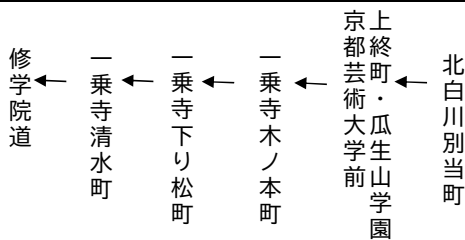

修学院

ゆき

5(臨時)

土曜		休日		土曜		休日	
	8				8		
21	42	21	42	21	42 54	21	42 54
	10				26		26
29	49	29	49	29	49 59	29	49 59
	12				29		29
	13				13		
	14				14		

修学院道まで

修学院道まで

令和5年3月18日(土)、19日(日)、21日(火・祝)及び4月8日(土)、9日(日)に運行する。

( )印は五条通経由です。令和5年3月25日(土)、26日(日)及び4月1日(土)、2日(日)に運行する。