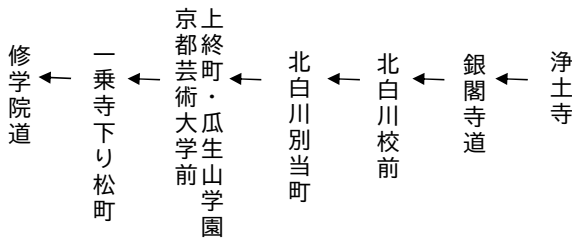

銀閣寺・修学院

ゆき

5(臨時)

土曜		休日		土曜		休日	
	8				8		
17	38	17	38	17	38 50	17	38 50
	10				22		22
25	45	25	45	25	45 55	25	45 55
	12				25		25
	13				13		
	14				14		

修学院道まで

修学院道まで

令和5年3月18日(土)、19日(日)、21日(火・祝)及び4月8日(土)、9日(日)に運行する。

( )印は五条通経由です。令和5年3月25日(土)、26日(日)及び4月1日(土)、2日(日)に運行する。