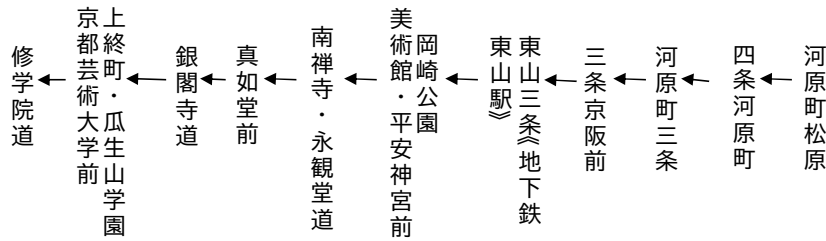

岡崎公園 平安神宮		銀閣寺・修学院		ゆき	5(臨時)		
土曜		休日		土曜		休日	
	8				8		
	9			24 56	9	24 56	
	10				10		
	11			29 59	11	29 59	
	12				12		
	13				13		
	14				14		
修学院道まで				修学院道まで			
令和5年3月18日(土)、19日(日)、21日(火・祝)及び4月8日(土)、9日(日)に運行する。				( )印は五条通経由です。 令和5年3月25日(土)、26日(日)及び4月1日(土)、2日(日)に運行する。