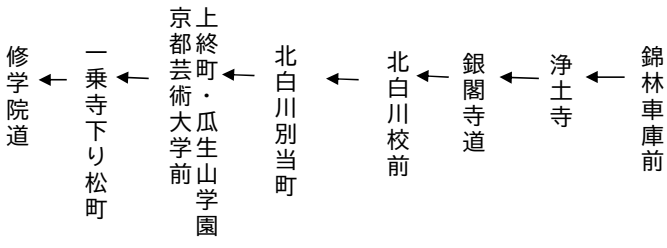

銀閣寺・修学院

ゆき

5(臨時)

土曜		休日		土曜		休日	
	8				8		
16	37	16	37	16	37 49	16	37 49
	10				21		21
24	44	24	44	24	44 54	24	44 54
	12				24		24
	13				13		
	14				14		

修学院道まで

修学院道まで

令和5年3月18日(土)、19日(日)、21日(火・祝)及び4月8日(土)、9日(日)に運行する。

( )印は五条通経由です。令和5年3月25日(土)、26日(日)及び4月1日(土)、2日(日)に運行する。