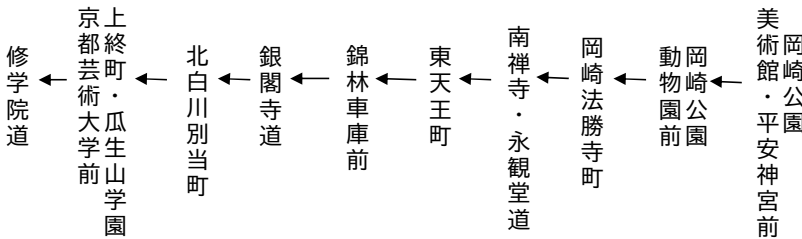

銀閣寺・修学院

ゆき

5(臨時)

土曜		休日		土曜		休日	
	8				8		
8	29	8	29	8	29 41	8	29 41
	10				13		13
16	36	16	36	16	36 46	16	36 46
	12				16		16
	13				13		
	14				14		

修学院道まで

修学院道まで

令和5年3月18日(土)、19日(日)、21日(火・祝)及び4月8日(土)、9日(日)に運行する。

( )印は五条通経由です。令和5年3月25日(土)、26日(日)及び4月1日(土)、2日(日)に運行する。