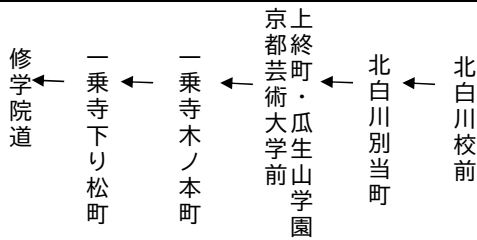

修学院

ゆき

5(臨時)

土曜		休日		土曜		休日	
	8				8		
20	41	20	41	20	41 53	20	41 53
	10				25		25
28	48	28	48	28	48 58	28	48 58
	12				28		28
	13				13		
	14				14		

修学院道まで

修学院道まで

令和5年3月18日(土)、19日(日)、21日(火・祝)及び4月8日(土)、9日(日)に運行する。

( )印は五条通経由です。令和5年3月25日(土)、26日(日)及び4月1日(土)、2日(日)に運行する。