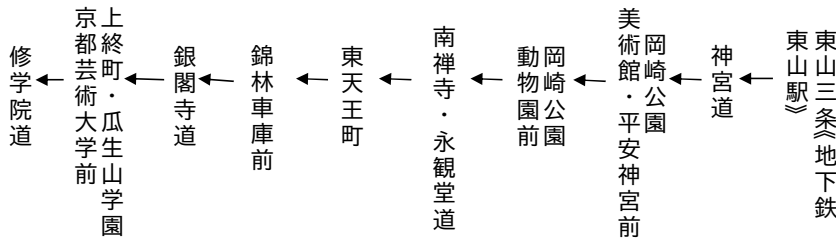

岡崎公園
平安神宮

銀閣寺・修学院

ゆき

5(臨時)

土曜		休日		土曜		休日	
	8				8		
4	25	4	25	4	25 37	4	25 37
	10				9		9
12	32	12	32	12	32 42	12	32 42
	12				12		12
	13				13		
	14				14		

修学院道まで

修学院道まで

令和5年3月18日(土)、19日(日)、21日(火・祝)及び4月8日(土)、9日(日)に運行する。

( )印は五条通経由です。令和5年3月25日(土)、26日(日)及び4月1日(土)、2日(日)に運行する。