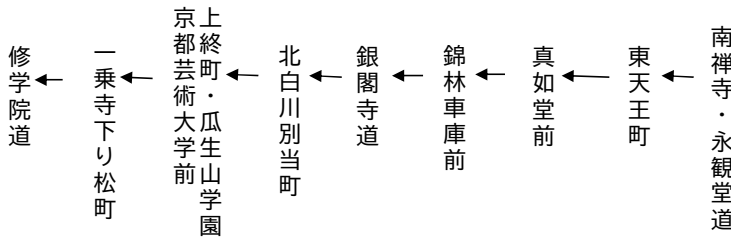

銀閣寺・修学院

ゆき

5(臨時)

土曜		休日		土曜		休日	
	8				8		
12	33	12	33	12	33 45	12	33 45
	10				17		17
20	40	20	40	20	40 50	20	40 50
	12				20		20
	13				13		
	14				14		

修学院道まで

修学院道まで

令和5年3月18日(土)、19日(日)、21日(火・祝)及び4月8日(土)、9日(日)に運行する。

( )印は五条通経由です。令和5年3月25日(土)、26日(日)及び4月1日(土)、2日(日)に運行する。