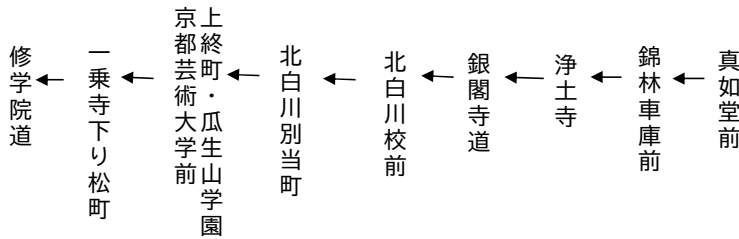

銀閣寺・修学院

ゆき

5(臨時)

土曜		休日		土曜		休日	
	8				8		
15	36	15	36	15	36 48	15	36 48
	10				20		20
23	43	23	43	23	43 53	23	43 53
	12				23		23
	13				13		
	14				14		

修学院道まで

修学院道まで

令和5年3月18日(土)、19日(日)、21日(火・祝)及び4月8日(土)、9日(日)に運行する。

( )印は五条通経由です。令和5年3月25日(土)、26日(日)及び4月1日(土)、2日(日)に運行する。