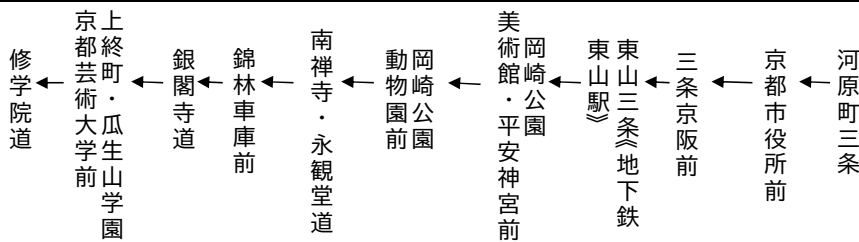

岡崎公園 平安神宮		銀閣寺・修学院		ゆき	5(臨時)		
土曜		休日		土曜		休日	
56	8	56		56	8	56	
17	9	17		17 29	9	17 29	
	10			1	10	1	
4 24	11	4 24		4 24 34	11	4 24 34	
	12			4	12	4	
	13				13		
	14				14		
修学院道まで				修学院道まで			
令和5年3月18日(土)、19日(日)、21日(火・祝)及び4月8日(土)、9日(日)に運行する。				( )印は五条通經由です。令和5年3月25日(土)、26日(日)及び4月1日(土)、2日(日)に運行する。