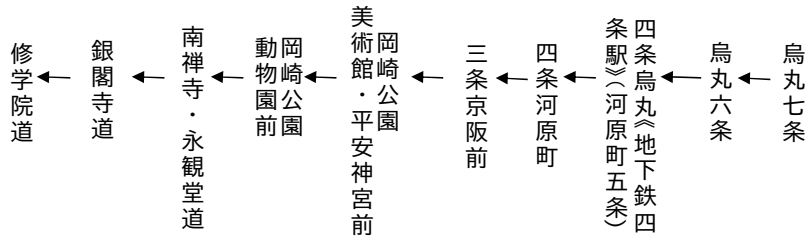

岡崎公園 平安神宮		銀閣寺・修学院			ゆき	5(臨時)		
土曜		休日			土曜		休日	
41	8	41		41	8	41		
2	9	2		2 (14) (46)	9	2 (14) (46)		
48	10	48		48	10	48		
8	11	8		8 (18) (48)	11	8 (18) (48)		
	12				12			
	13				13			
	14				14			
	15				15			
修学院道まで				修学院道まで				
令和5年3月18日(土)、19日(日)、21日(火・祝)及び4月8日(土)、9日(日)に運行する。				( )印は五条通経由です。令和5年3月25日(土)、26日(日)及び4月1日(土)、2日(日)に運行する。