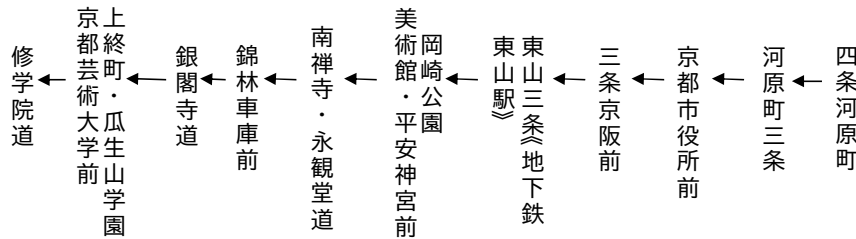

岡崎公園
平安神宮

銀閣寺・修学院

ゆき

5(臨時)

土曜		休日		土曜		休日	
54	8	54		54	8	54	
15	9	15		15 27 59	9	15 27 59	
	10				10		
2 22	11	2 22		2 22 32	11	2 22 32	
	12			2	12	2	
	13				13		
	14				14		

修学院道まで

修学院道まで

令和5年3月18日(土)、19日(日)、21日(火・祝)及び4月8日(土)、9日(日)に運行する。

( )印は五条通経由です。令和5年3月25日(土)、26日(日)及び4月1日(土)、2日(日)に運行する。