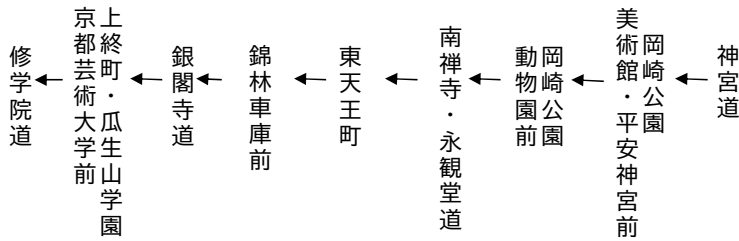

修学院道まで

修学院道まで

令和5年3月18日(土)、19日(日)、21日(火・祝)及び4月8日(土)、9日(日)に運行する。

()印は五条通経由です。令和5年3月25日(土)、26日(日)及び4月1日(土)、2日(日)に運行する。

岡崎公園 平安神宮		銀閣寺・修学院		ゆき	5(臨時)		
土曜		休日		土曜		休日	
	8				8		
6	27	6	27	6	27 39	6	27 39
	10				11		11
14	34	14	34	14	34 44	14	34 44
	12				14		14
	13				13		13
	14				14		14
修学院道まで				修学院道まで			
令和5年3月18日(土)、19日(日)、21日(火・祝)及び4月8日(土)、9日(日)に運行する。				()印は五条通経由です。令和5年3月25日(土)、26日(日)及び4月1日(土)、2日(日)に運行する。			