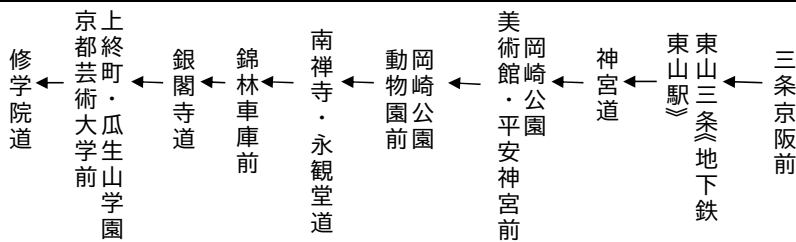

岡崎公園 平安神宮 銀閣寺・修学院 ゆき 5(臨時)

土曜		休日		土曜		休日	
	8				8		
1	22	1	22	1	22 34	1	22 34
	10				6		6
9	29	9	29	9	29 39	9	29 39
	12				9		9
	13				13		13
	14				14		14

修学院道まで

修学院道まで

令和5年3月18日(土)、19日(日)、21日(火・祝)及び4月8日(土)、9日(日)に運行する。

( )印は五条通経由です。令和5年3月25日(土)、26日(日)及び4月1日(土)、2日(日)に運行する。