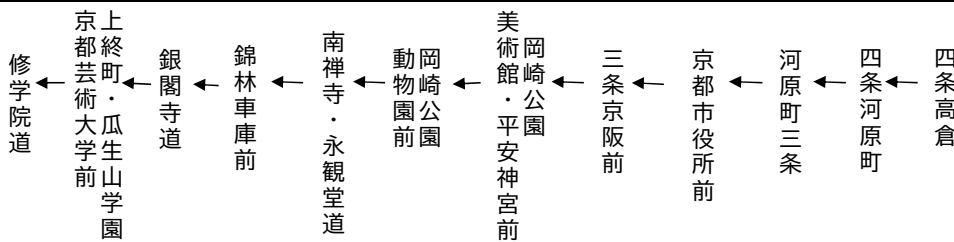

岡崎公園 平安神宮		銀閣寺・修学院		ゆき	5(臨時)	
土曜		休日		土曜		休日
51	8	51		51	8	51
12	9	12		12	9	12
59	10	59		59	10	59
19	11	19		19	11	19
	12				12	
	13				13	
	14				14	
修学院道まで				修学院道まで		
令和5年3月18日(土)、19日(日)、21日(火・祝)及び4月8日(土)、9日(日)に運行する。				( )印は五条通経由です。 令和5年3月25日(土)、26日(日)及び4月1日(土)、2日(日)に運行する。