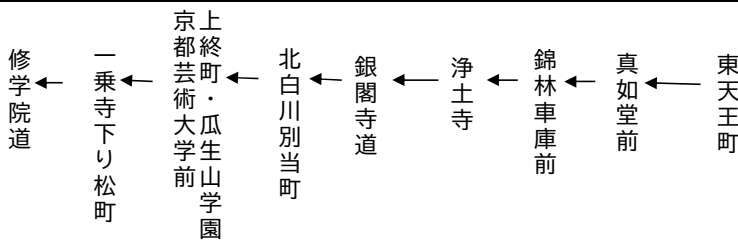

銀閣寺・修学院

ゆき

5(臨時)

土曜		休日		土曜		休日	
	8				8		
14	35	14	35	14	35 47	14	35 47
	10				19		19
22	42	22	42	22	42 52	22	42 52
	12				22		22
	13				13		
	14				14		

修学院道まで

修学院道まで

令和5年3月18日(土)、19日(日)、21日(火・祝)及び4月8日(土)、9日(日)に運行する。

( )印は五条通経由です。令和5年3月25日(土)、26日(日)及び4月1日(土)、2日(日)に運行する。