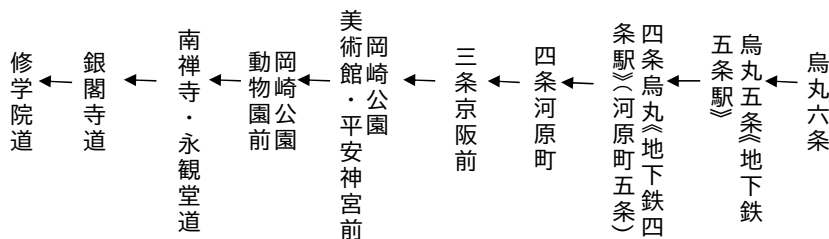

岡崎公園 平安神宮 銀閣寺・修学院 ゆき 5(臨時)

土曜		休日		土曜		休日	
42	8	42		42	8	42	
3	9	3		3 (15) (47)	9	3 (15) (47)	
49	10	49		49	10	49	
9	11	9		9 (19) (49)	11	9 (19) (49)	
	12				12		
	13				13		
	14				14		
	15				15		

修学院道まで

修学院道まで

令和5年3月18日(土)、19日(日)、21日(火・祝)及び4月8日(土)、9日(日)に運行する。

( )印は五条通経由です。令和5年3月25日(土)、26日(日)及び4月1日(土)、2日(日)に運行する。