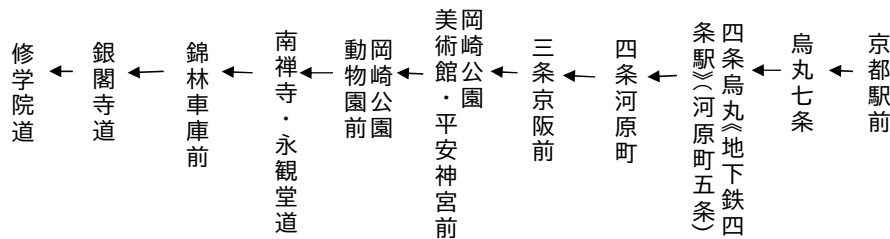

岡崎公園 平安神宮		銀閣寺・修学院		ゆき	5(臨時)		
土曜		休日		土曜		休日	
37 58	8	37 58		37 58	8	37 58	
	9			(10) (42)	9	(10) (42)	
44	10	44		44	10	44	
4	11	4		4 (14) (44)	11	4 (14) (44)	
	12				12		
	13				13		
	14				14		
修学院道まで				修学院道まで			
令和5年3月18日(土)、19日(日)、21日(火・祝)及び4月8日(土)、9日(日)に運行する。				()印は五条通經由です。令和5年3月25日(土)、26日(日)及び4月1日(土)、2日(日)に運行する。			