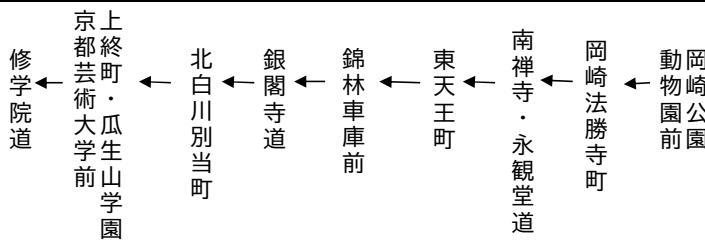

銀閣寺・修学院

ゆき

5(臨時)

土曜		休日		土曜		休日	
	8				8		
10	31	10	31	10	31 43	10	31 43
	10				15		15
18	38	18	38	18	38 48	18	38 48
	12				18		18
	13				13		
	14				14		

修学院道まで

修学院道まで

令和5年3月18日(土)、19日(日)、21日(火・祝)及び4月8日(土)、9日(日)に運行する。

( )印は五条通経由です。令和5年3月25日(土)、26日(日)及び4月1日(土)、2日(日)に運行する。