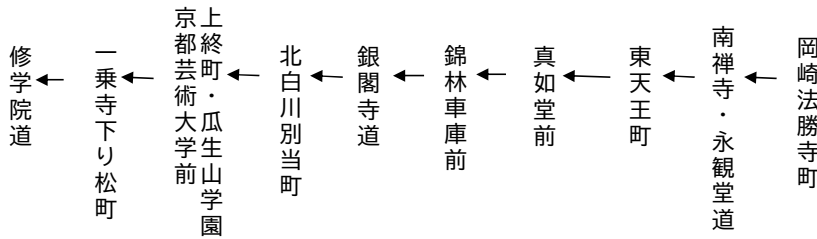

銀閣寺・修学院

ゆき

5(臨時)

土曜		休日		土曜		休日	
	8				8		
11	32	11	32	11	32 44	11	32 44
	10				16		16
19	39	19	39	19	39 49	19	39 49
	12				19		19
	13				13		
	14				14		

修学院道まで

修学院道まで

令和5年3月18日(土)、19日(日)、21日(火・祝)及び4月8日(土)、9日(日)に運行する。

( )印は五条通経由です。令和5年3月25日(土)、26日(日)及び4月1日(土)、2日(日)に運行する。