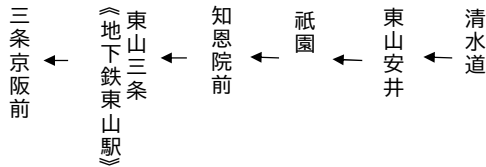

臨

東山通

祇園・三条京阪

行き

土曜		休日		土曜		休日	
	8			56	8	56	
14	50	14	50	14	22 51	14	22 51
14	50	14	50	22	51 59	22	51 59
14	42	14	42	14	42	14	42
	12			14	12	14	12
14	42	14	42	14	22 59	14	22 59
14		14		14	42 59	14	42 59
14	42	14	42	14	42 59	14	42 59
22	16	22	16	42	59	42	59
14	42	14	42	14	42 59	14	42 59
42	18	42	18	42	18	42	18
令和4年7月～10月の土曜・休日に運行する。				令和4年7月16日～18日, 8月13日～16日, 9月17日～19日・23日～25日, 10月8日～10日, 11月の土曜日・休日に運行する。