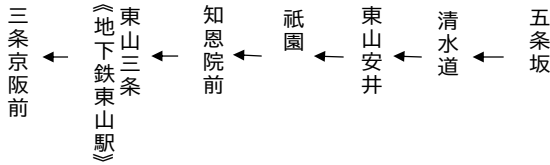

臨

東山通

祇園・三条京阪

行き

土曜		休日		土曜		休日	
	8			55	8	55	
13	49	9	13 49	13 21 50	9	13 21 50	
13	49	10	13 49	21 50 58	10	21 50 58	
13	41	11	13 41	13 41	11	13 41	
	12			13	12	13	
13	41	13	13 41	13 21 58	13	13 21 58	
13		14	13	13 41 58	14	13 41 58	
13	41	15	13 41	13 41 58	15	13 41 58	
21		16	21	41 58	16	41 58	
13	41	17	13 41	13 41 58	17	13 41 58	
41		18	41	41	18	41	
令和4年7月～10月の土曜・休日に運行する。				令和4年7月16日～18日, 8月13日～16日, 9月17日～19日・23日～25日, 10月8日～10日, 11月の土曜日・休日に運行する。