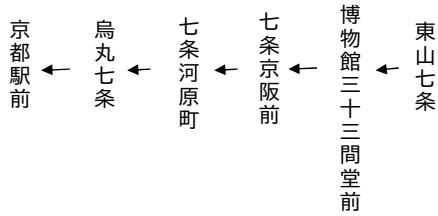

京都駅
206

京都駅 行き

土曜		休日		土曜		休日	
	9			25 43 51	9	25 43 51	
	10			20 51	10	20 51	
19 43	11	19 43		20 28 43	11	20 28 43	
11	12	11		11 43	12	11 43	
43	13	43		43 51	13	43 51	
11 43	14	11 43		28 43	14	28 43	
43	15	43		11 28 43	15	11 28 43	
11 51	16	11 51		11 28	16	11 28	
43	17	43		11 28 43	17	11 28 43	
11	18	11		11 28	18	11 28	
10	19	10		10	19	10	
令和4年7月～10月の土曜・休日に運行する。				令和4年7月16日～18日, 8月13日～16日, 9月17日～19日・23日～25日, 10月8日～10日, 11月の土曜日・休日に運行する。