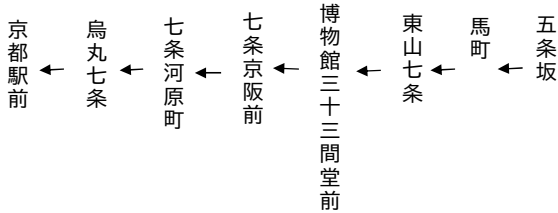

京都駅
206

東山通

京都駅

行き

土曜		休日		土曜		休日	
	9			21 39 47	9	21 39 47	
	10			16 47	10	16 47	
15 39	11	15 39		16 24 39	11	16 24 39	
7	12	7		7 39	12	7 39	
39	13	39		39 47	13	39 47	
7 39	14	7 39		24 39	14	24 39	
39	15	39		7 24 39	15	7 24 39	
7 47	16	7 47		7 24	16	7 24	
39	17	39		7 24 39	17	7 24 39	
7	18	7		7 24	18	7 24	
6	19	6		6	19	6	
令和4年7月～10月の土曜・休日に運行する。				令和4年7月16日～18日, 8月13日～16日, 9月17日～19日・23日～25日, 10月8日～10日, 11月の土曜日・休日に運行する。