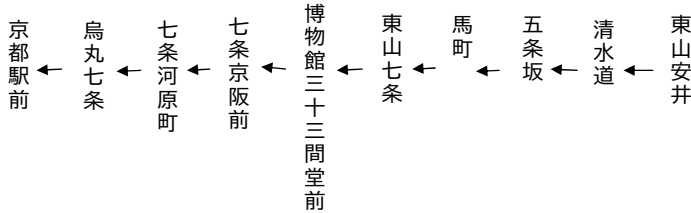

京都駅
206

東山通
清水寺

京都駅

行き

土曜		休日		土曜		休日	
	9			17 35 43	9	17 35 43	
	10			12 43	10	12 43	
11 35	11	11 35		12 20 35	11	12 20 35	
3	12	3		3 35	12	3 35	
35	13	35		35 43	13	35 43	
3 35	14	3 35		20 35	14	20 35	
35	15	35		3 20 35	15	3 20 35	
3 43	16	3 43		3 20	16	3 20	
35	17	35		3 20 35	17	3 20 35	
3	18	3		3 20	18	3 20	
2	19	2		2	19	2	
令和4年7月～10月の土曜・休日に運行する。				令和4年7月16日～18日, 8月13日～16日, 9月17日～19日・23日～25日, 10月8日～10日, 11月の土曜日・休日に運行する。