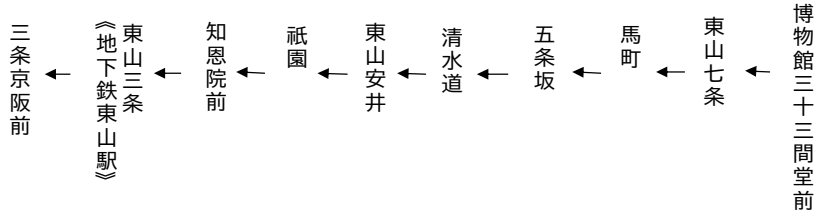

臨

東山通

清水寺・祇園・三条京阪 行き

土曜		休日		土曜		休日	
	8			49	8	49	
7 43	9	7 43		7 15 44	9	7 15 44	
7 43	10	7 43		15 44 52	10	15 44 52	
7 35	11	7 35		7 35	11	7 35	
	12			7	12	7	
7 35	13	7 35		7 15 52	13	7 15 52	
7	14	7		7 35 52	14	7 35 52	
7 35	15	7 35		7 35 52	15	7 35 52	
15	16	15		35 52	16	35 52	
7 35	17	7 35		7 35 52	17	7 35 52	
35	18	35		35	18	35	
令和4年7月～10月の土曜・休日に運行する。				令和4年7月16日～18日, 8月13日～16日, 9月17日～19日・23日～25日, 10月8日～10日, 11月の土曜日・休日に運行する。