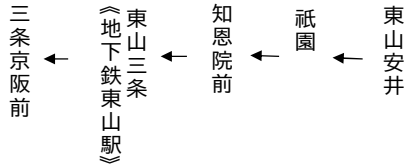

臨

東山通

祇園・三条京阪

行き

土曜		休日		土曜		休日	
	8			58	8	58	
16 52	9	16 52		16 24 53	9	16 24 53	
16 52	10	16 52		24 53	10	24 53	
16 44	11	16 44		1 16 44	11	1 16 44	
	12			16	12	16	
16 44	13	16 44		16 24	13	16 24	
16	14	16		1 16 44	14	1 16 44	
16 44	15	16 44		1 16 44	15	1 16 44	
24	16	24		1 44	16	1 44	
16 44	17	16 44		1 16 44	17	1 16 44	
44	18	44		1 44	18	1 44	
令和4年7月～10月の土曜・休日に運行する。				令和4年7月16日～18日, 8月13日～16日, 9月17日～19日・23日～25日, 10月8日～10日, 11月の土曜日・休日に運行する。