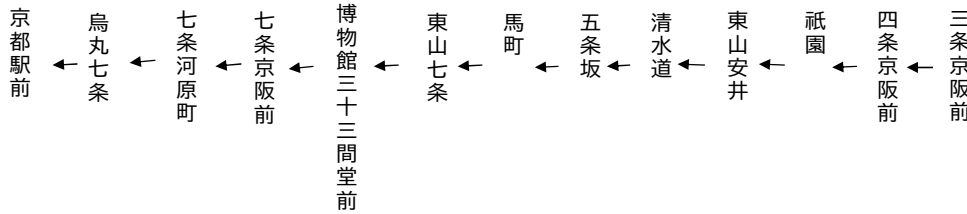

臨

四条京阪・祇園・清水寺

行き

土曜		休日		土曜		休日	
	9			8 26 34	9	8 26 34	
	10			3 34	10	3 34	
2 26 54	11	2 26 54		3 11 26 54	11	3 11 26 54	
	12			26	12	26	
26 54	13	26 54		26 34	13	26 34	
26	14	26		11 26 54	14	11 26 54	
26 54	15	26 54		11 26 54	15	11 26 54	
34	16	34		11 54	16	11 54	
26 54	17	26 54		11 26 54	17	11 26 54	
54	18	54		11 54	18	11 54	
	19				19		
令和4年7月～10月の土曜・休日に運行する。				令和4年7月16日～18日, 8月13日～16日, 9月17日～19日・23日～25日, 10月8日～10日, 11月の土曜日・休日に運行する。