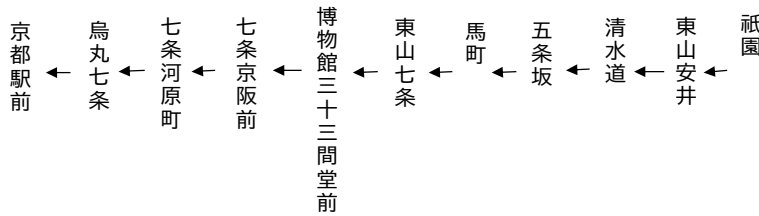

京都駅
206

東山通
清水寺

京都駅

行き

土曜		休日		土曜		休日	
	9			15 33 41	9	15 33 41	
	10			10 41	10	10 41	
9 33	11	9 33		10 18 33	11	10 18 33	
1	12	1		1 33	12	1 33	
33	13	33		33 41	13	33 41	
1 33	14	1 33		18 33	14	18 33	
33	15	33		1 18 33	15	1 18 33	
1 41	16	1 41		1 18	16	1 18	
33	17	33		1 18 33	17	1 18 33	
1	18	1		1 18	18	1 18	
1	19	1		1	19	1	
令和4年7月～10月の土曜・休日に運行する。				令和4年7月16日～18日, 8月13日～16日, 9月17日～19日・23日～25日, 10月8日～10日, 11月の土曜日・休日に運行する。