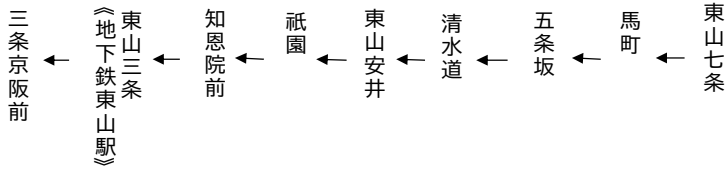

臨

東山通

清水寺・祇園・三条京阪 行き

土曜		休日		土曜		休日	
	8			51	8	51	
9 45	9	9 45		9 17 46	9	9 17 46	
9 45	10	9 45		17 46 54	10	17 46 54	
9 37	11	9 37		9 37	11	9 37	
	12			9	12	9	
9 37	13	9 37		9 17 54	13	9 17 54	
9	14	9		9 37 54	14	9 37 54	
9 37	15	9 37		9 37 54	15	9 37 54	
17	16	17		37 54	16	37 54	
9 37	17	9 37		9 37 54	17	9 37 54	
37	18	37		37	18	37	
令和4年7月～10月の土曜・休日に運行する。				令和4年7月16日～18日, 8月13日～16日, 9月17日～19日・23日～25日, 10月8日～10日, 11月の土曜日・休日に運行する。