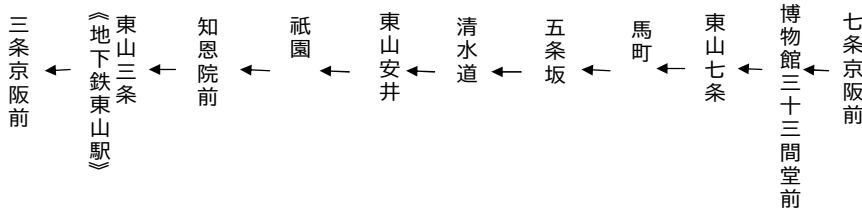

臨

東山通

清水寺・祇園・三条京阪 行き

土曜		休日		土曜		休日	
	8			48	8		48
6 42	9	6 42		6 14 43	9	6 14 43	
6 42	10	6 42		14 43 51	10	14 43 51	
6 34	11	6 34		6 34	11	6 34	
	12			6	12	6	
6 34	13	6 34		6 14 51	13	6 14 51	
6	14	6		6 34 51	14	6 34 51	
6 34	15	6 34		6 34 51	15	6 34 51	
14	16	14		34 51	16	34 51	
6 34	17	6 34		6 34 51	17	6 34 51	
34	18	34		34	18	34	
令和4年7月～10月の土曜・休日に運行する。				令和4年7月16日～18日, 8月13日～16日, 9月17日～19日・23日～25日, 10月8日～10日, 11月の土曜日・休日に運行する。