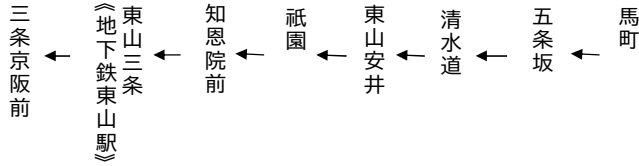

臨

東山通

清水寺・祇園・三条京阪 行き

土曜		休日		土曜		休日	
	8			53	8	53	
11 47	9	11 47		11 19 48	9	11 19 48	
11 47	10	11 47		19 48 56	10	19 48 56	
11 39	11	11 39		11 39	11	11 39	
	12			11	12	11	
11 39	13	11 39		11 19 56	13	11 19 56	
11	14	11		11 39 56	14	11 39 56	
11 39	15	11 39		11 39 56	15	11 39 56	
19	16	19		39 56	16	39 56	
11 39	17	11 39		11 39 56	17	11 39 56	
39	18	39		39	18	39	
令和4年7月～10月の土曜・休日に運行する。				令和4年7月16日～18日, 8月13日～16日, 9月17日～19日・23日～25日, 10月8日～10日, 11月の土曜日・休日に運行する。