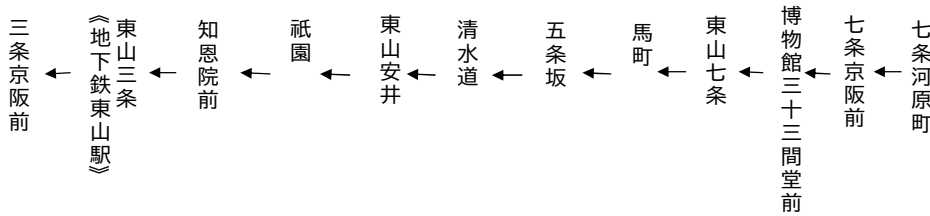

臨

東山通

清水寺・祇園・三条京阪 行き

土曜		休日		土曜		休日	
	8			46	8	46	
4 40	9	4 40		4 12 41	9	4 12 41	
4 40	10	4 40		12 41 49	10	12 41 49	
4 32	11	4 32		4 32	11	4 32	
	12			4	12	4	
4 32	13	4 32		4 12 49	13	4 12 49	
4	14	4		4 32 49	14	4 32 49	
4 32	15	4 32		4 32 49	15	4 32 49	
12	16	12		32 49	16	32 49	
4 32	17	4 32		4 32 49	17	4 32 49	
32	18	32		32	18	32	
令和4年7月～10月の土曜・休日に運行する。				令和4年7月16日～18日, 8月13日～16日, 9月17日～19日・23日～25日, 10月8日～10日, 11月の土曜日・休日に運行する。