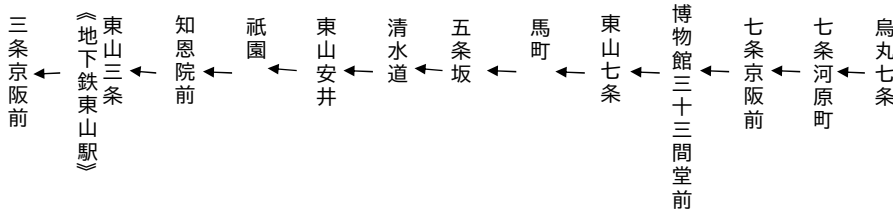

臨

東山通

清水寺・祇園・三条京阪 行き

土曜		休日		土曜		休日	
58	8	58		40 58	8	40 58	
34 58	9	34 58		6 35	9	6 35	
34 58	10	34 58		6 35 43 58	10	6 35 43 58	
26	11	26		26 58	11	26 58	
58	12	58		58	12	58	
26 58	13	26 58		6 43 58	13	6 43 58	
58	14	58		26 43 58	14	26 43 58	
26	15	26		26 43	15	26 43	
6 58	16	6 58		26 43 58	16	26 43 58	
26	17	26		26 43	17	26 43	
26	18	26		26	18	26	
令和4年7月～10月の土曜・休日に運行する。				令和4年7月16日～18日, 8月13日～16日, 9月17日～19日・23日～25日, 10月8日～10日, 11月の土曜日・休日に運行する。			

臨

東山通

清水寺・祇園・三条京阪 行き

土曜		休日		土曜		休日	
	8			44	8	44	
2 38	9	2 38		2 10 39	9	2 10 39	
2 38	10	2 38		10 39 47	10	10 39 47	
2 30	11	2 30		2 30	11	2 30	
	12			2	12	2	
2 30	13	2 30		2 10 47	13	2 10 47	
2	14	2		2 30 47	14	2 30 47	
2 30	15	2 30		2 30 47	15	2 30 47	
10	16	10		30 47	16	30 47	
2 30	17	2 30		2 30 47	17	2 30 47	
30	18	30		30	18	30	
令和4年7月～10月の土曜・休日に運行する。				令和4年7月16日～18日, 8月13日～16日, 9月17日～19日・23日～25日, 10月8日～10日, 11月の土曜日・休日に運行する。			