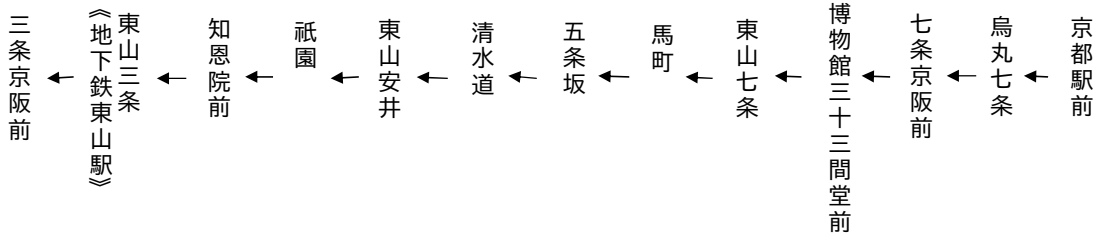

臨

東山通

清水寺・祇園・三条京阪 行き

土曜		休日		土曜		休日	
58	8	58		40 58	8	40 58	
34 58	9	34 58		6 35	9	6 35	
34 58	10	34 58		6 35 43 58	10	6 35 43 58	
26	11	26		26 58	11	26 58	
58	12	58		58	12	58	
26 58	13	26 58		6 43 58	13	6 43 58	
58	14	58		26 43 58	14	26 43 58	
26	15	26		26 43	15	26 43	
6 58	16	6 58		26 43 58	16	26 43 58	
26	17	26		26 43	17	26 43	
26	18	26		26	18	26	
令和4年7月～10月の土曜・休日に運行する。				令和4年7月16日～18日, 8月13日～16日, 9月17日～19日・23日～25日, 10月8日～10日, 11月の土曜日・休日に運行する。			

臨

東山通

清水寺・祇園・三条京阪 行き

土曜		休日		土曜		休日	
	8			44	8	44	
2 38	9	2 38		2 10 39	9	2 10 39	
2 38	10	2 38		10 39 47	10	10 39 47	
2 30	11	2 30		2 30	11	2 30	
	12			2	12	2	
2 30	13	2 30		2 10 47	13	2 10 47	
2	14	2		2 30 47	14	2 30 47	
2 30	15	2 30		2 30 47	15	2 30 47	
10	16	10		30 47	16	30 47	
2 30	17	2 30		2 30 47	17	2 30 47	
30	18	30		30	18	30	
令和4年7月～10月の土曜・休日に運行する。				令和4年7月16日～18日, 8月13日～16日, 9月17日～19日・23日～25日, 10月8日～10日, 11月の土曜日・休日に運行する。			