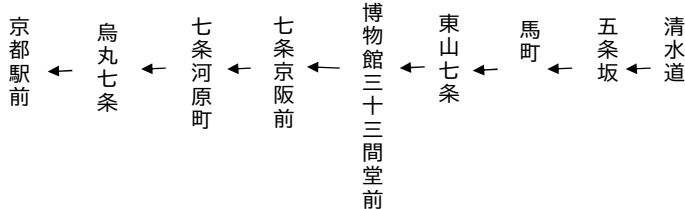

京都駅
206

東山通

京都駅

行き

土曜		休日		土曜		休日	
	9			19 37 45	9	19 37 45	
	10			14 45	10	14 45	
13 37	11	13 37		14 22 37	11	14 22 37	
5	12	5		5 37	12	5 37	
37	13	37		37 45	13	37 45	
5 37	14	5 37		22 37	14	22 37	
37	15	37		5 22 37	15	5 22 37	
5 45	16	5 45		5 22	16	5 22	
37	17	37		5 22 37	17	5 22 37	
5	18	5		5 22	18	5 22	
4	19	4		4	19	4	
令和4年7月～10月の土曜・休日に運行する。				令和4年7月16日～18日, 8月13日～16日, 9月17日～19日・23日～25日, 10月8日～10日, 11月の土曜日・休日に運行する。