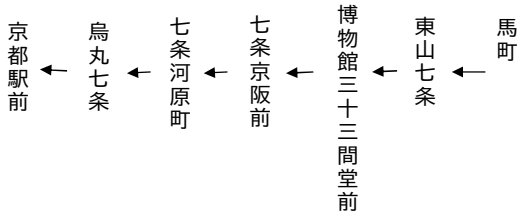

京都駅
206

東山通

京都駅

行き

土曜		休日		土曜		休日	
	9			23 41 49	9	23 41 49	
	10			18 49	10	18 49	
17 41	11	17 41		18 26 41	11	18 26 41	
9	12	9		9 41	12	9 41	
41	13	41		41 49	13	41 49	
9 41	14	9 41		26 41	14	26 41	
41	15	41		9 26 41	15	9 26 41	
9 49	16	9 49		9 26	16	9 26	
41	17	41		9 26 41	17	9 26 41	
9	18	9		9 26	18	9 26	
8	19	8		8	19	8	
令和4年7月～10月の土曜・休日に運行する。				令和4年7月16日～18日, 8月13日～16日, 9月17日～19日・23日～25日, 10月8日～10日, 11月の土曜日・休日に運行する。