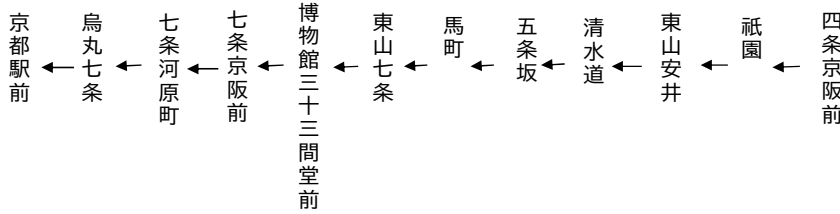

臨

東山通

祇園・清水寺

行き

土曜		休日		土曜		休日	
	9			12 30 38	9	12 30 38	
	10			7 38	10	7 38	
6 30 58	11	6 30 58		7 15 30 58	11	7 15 30 58	
	12			30	12	30	
30 58	13	30 58		30 38	13	30 38	
30	14	30		15 30 58	14	15 30 58	
30 58	15	30 58		15 30 58	15	15 30 58	
38	16	38		15 58	16	15 58	
30 58	17	30 58		15 30 58	17	15 30 58	
58	18	58		15 58	18	15 58	
	19				19		
令和4年7月～10月の土曜・休日に運行する。				令和4年7月16日～18日, 8月13日～16日, 9月17日～19日・23日～25日, 10月8日～10日, 11月の土曜日・休日に運行する。