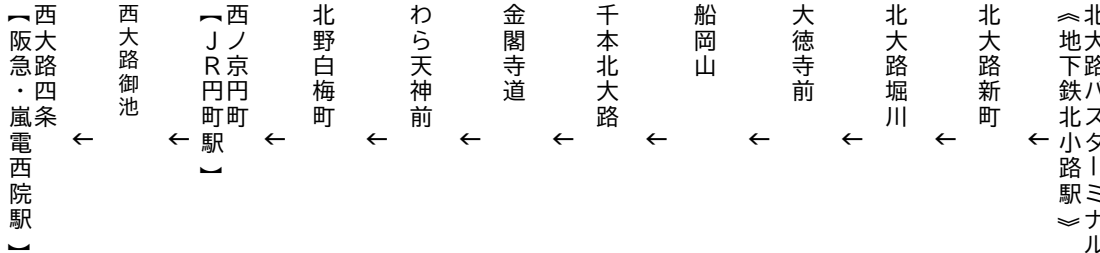

北大路新町
←
北大路バスターミナル

西大路通 Nishioji-dori St.

西大路四条まで

金閣寺・西大路四条

行き

205

平日 Weekdays	土曜 Saturdays	休日 Sundays & Holidays
8		8
9		9
10	17 57	10 17 57
11	17	11 17
12		12

令和5年10月7(土)、8日(日)、9日(月・祝)に運行します。
 交通事情により延着することがありますので、ご了承願います。