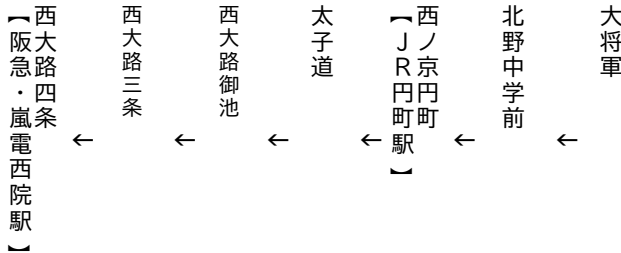

西大路四条まで

西大路四条

行き

205

平日 Weekdays		土曜 Saturdays		休日 Sundays & Holidays
	9		9	
	10	34	10	34
	11	14 34	11	14 34
	12		12	
	13		13	

令和5年10月7(土)、8日(日)、9日(月・祝)に運行します。
 交通事情により延着することがありますので、ご了承願います。

西大路通 Nishioji-dori St.