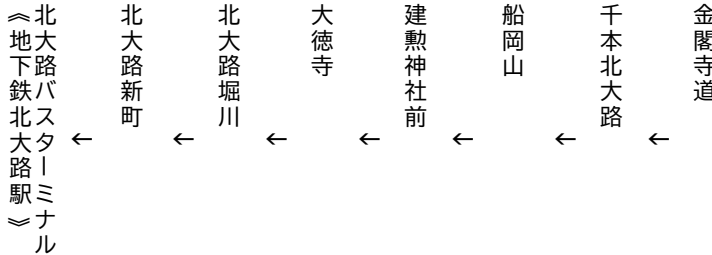

北大路バスターミナル (地下鉄北大路駅)

行き

北大路BTまで

205

平日 Weekdays	土曜 Saturdays	休日 Sundays & Holidays
8		8
9		9
10	2 42	10 2 42
11	2	11 2
12		12

令和5年10月7(土)、8日(日)、9日(月・祝)に運行します。
交通事情により延着することがありますので、ご了承願います。

北大路バスターミナル

(地下鉄北大路駅)