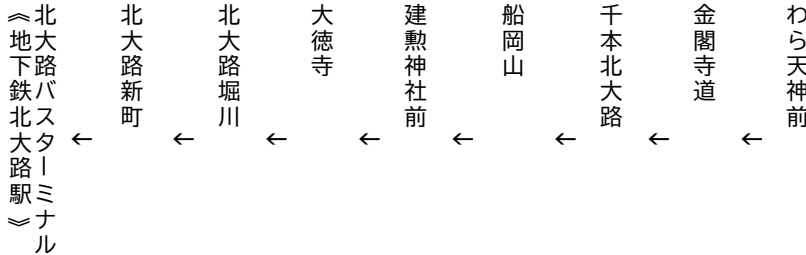

西大路通 Nishioji-dori St.

北大路BTまで

金閣寺・北大路バスターミナル

Kitaoji Bus Terminal Via Kinkakuji Temple

行き

205

平日 Weekdays		土曜 Saturdays		休日 Sundays & Holidays
	8		8	
	9		9	
	10	0 40	10	0 40
	11	0	11	0
	12		12	

令和5年10月7(土)、8日(日)、9日(月・祝)に運行します。
 交通事情により延着することがありますので、ご了承願います。