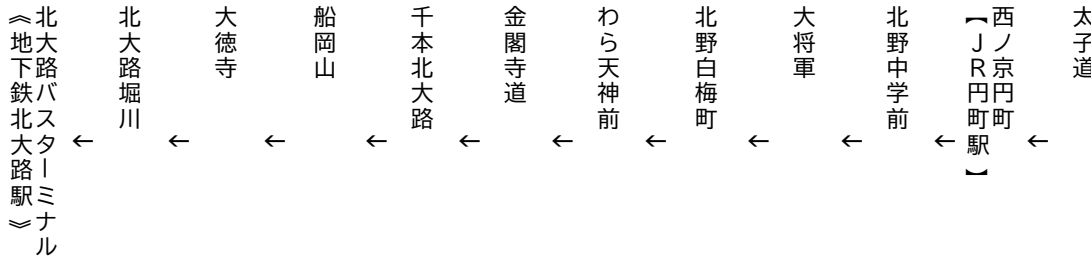

西大路通 Nishioji-dori St.

北大路BTまで

金閣寺・北大路バスターミナル

Kitaoji Bus Terminal Via Kinkakuji Temple

行き

205

平日 Weekdays		土曜 Saturdays		休日 Sundays & Holidays
	8		8	
	9	50	9	50
	10	30 50	10	30 50
	11		11	
	12		12	

令和5年10月7(土)、8日(日)、9日(月・祝)に運行します。
交通事情により延着することがありますので、ご了承願います。