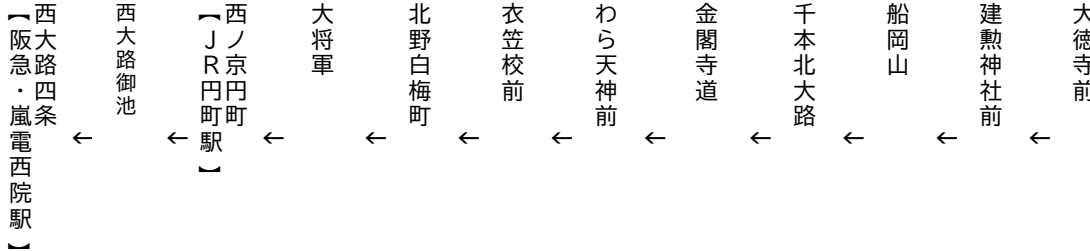

西大路通 Nishioji-dori St.

西大路四条まで

金閣寺・西大路四条

行き

205

平日 Weekdays	土曜 Saturdays	休日 Sundays & Holidays
9		9
10	22	10 22
11	2 22	11 2 22
12		12
13		13

令和5年10月7(土)、8日(日)、9日(月・祝)に運行します。
交通事情により延着することがありますので、ご了承願います。

西大路通 Nishioji-dori St.