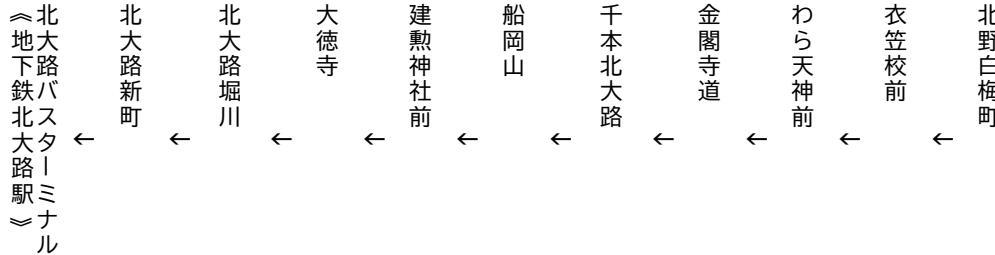

西大路通 Nishioji-dori St.

北大路BTまで

金閣寺・北大路バスターミナル

Kitaoji Bus Terminal Via Kinkakuji Temple

行き

205

平日 Weekdays		土曜 Saturdays		休日 Sundays & Holidays
	8		8	
	9	57	9	57
	10	37 57	10	37 57
	11		11	
	12		12	

令和5年10月7(土)、8日(日)、9日(月・祝)に運行します。
 交通事情により延着することがありますので、ご了承願います。