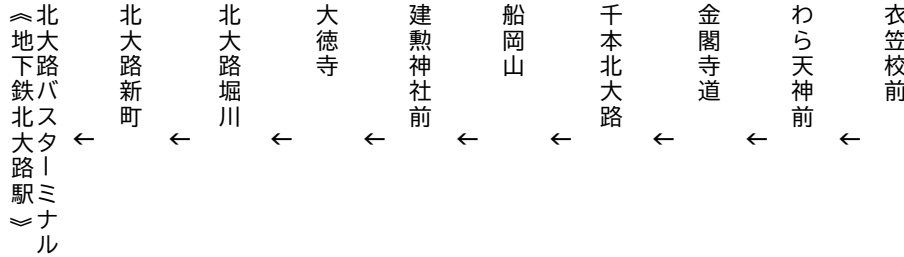

西大路通 Nishioji-dori St.		北大路BTまで	
金閣寺・北大路バスターミナル Kitaoji Bus Terminal Via Kinkakuji Temple		行き	205
			休日 Sundays & Holidays
平日 Weekdays		土曜 Saturdays	
	8		8
	9	58	9
	10	38 58	10
	11		11
	12		12
令和5年10月7(土)、8日(日)、9日(月・祝)に運行します。 交通事情により延着することがありますので、ご了承願います。