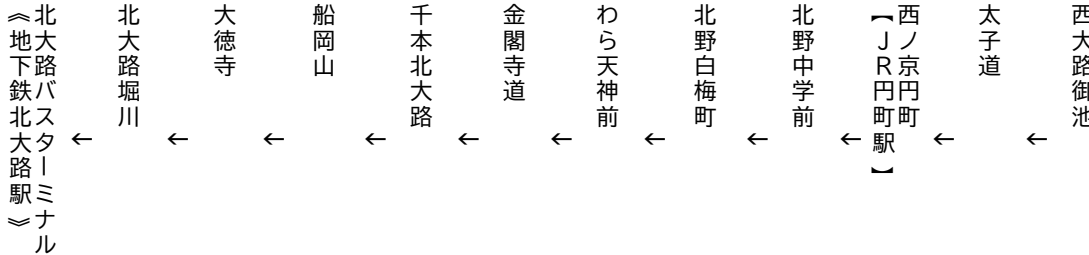

西大路通 Nishioji-dori St.

北大路BTまで

金閣寺・北大路バスターミナル

Kitaoji Bus Terminal Via Kinkakuji Temple

行き

205

平日 Weekdays		土曜 Saturdays		休日 Sundays & Holidays
	8		8	
	9	48	9	48
	10	28 48	10	28 48
	11		11	
	12		12	

令和5年10月7(土)、8日(日)、9日(月・祝)に運行します。
 交通事情により延着することがありますので、ご了承願います。