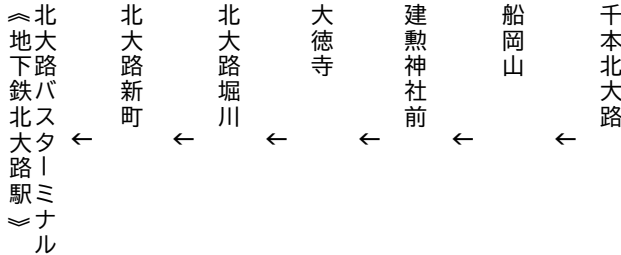

北大路バスターミナル

(地下鉄北大路駅)

行き

北大路BTまで

205

平日 Weekdays	土曜 Saturdays	休日 Sundays & Holidays
8		8
9		9
10	5 45	10 5 45
11	5	11 5
12		12

令和5年10月7(土)、8日(日)、9日(月・祝)に運行します。
交通事情により延着することがありますので、ご了承願います。