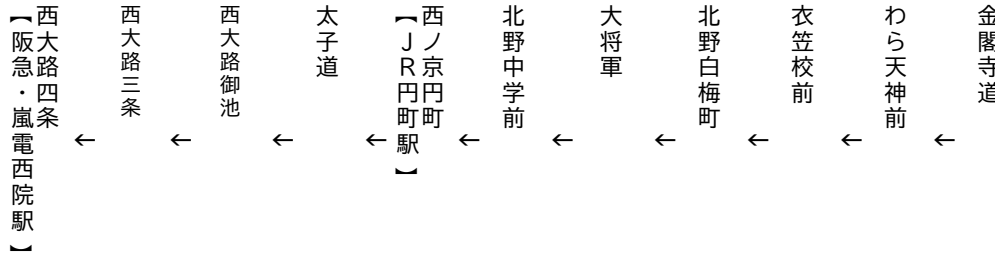

西大路四条まで

西大路四条

行き

205

平日 Weekdays		土曜 Saturdays		休日 Sundays & Holidays
	9		9	
	10	28	10	28
	11	8 28	11	8 28
	12		12	
	13		13	

令和5年10月7(土)、8日(日)、9日(月・祝)に運行します。
 交通事情により延着することがありますので、ご了承願います。

西大路通 Nishioji-dori St.