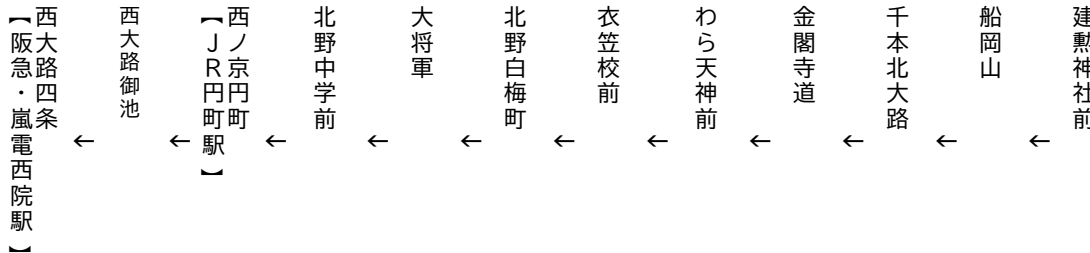

西大路四条まで

金閣寺・西大路四条

行き

205

平日 Weekdays		土曜 Saturdays		休日 Sundays & Holidays
	9		9	
	10	23	10	23
	11	3 23	11	3 23
	12		12	
	13		13	

令和5年10月7(土)、8日(日)、9日(月・祝)に運行します。
交通事情により延着することがありますので、ご了承願います。

西大路通 Nishioji-dori St.