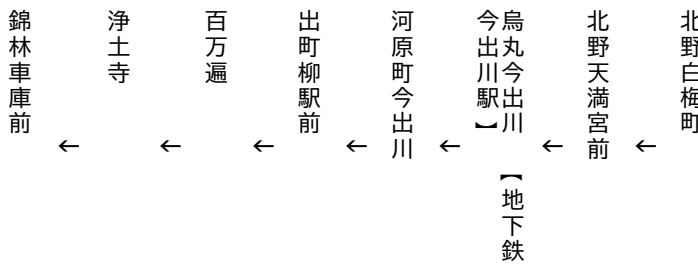

白川通 Shirakawa-dori St.

出町柳駅

銀閣寺・錦林車庫

Ginkakuji Temple

行き

錦林車庫まで

203

平日 Weekdays		土曜 Saturdays		休日 Sundays & Holidays
	8		8	
	9	12	9	12
	10		10	
	11	1	11	1
	12	41	12	41
	13		13	
	14		14	
	15		15	

令和5年10月7(土)、8日(日)、9日(月・祝)に運行します。
交通事情により延着することがありますので、ご了承願います。