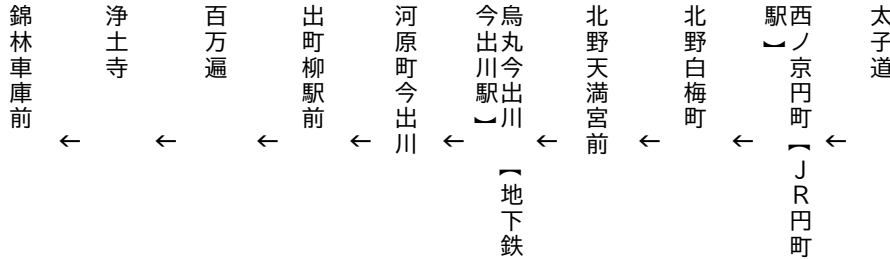

西大路通 Nishioji-dori St.

北野天満宮
出町柳駅

銀閣寺・錦林車庫

Ginkakuji Temple

行き

錦林車庫まで

203

平日 Weekdays		土曜 Saturdays		休日 Sundays & Holidays
	8		8	
	9	5	9	5
	10	54	10	54
	11		11	
	12	34	12	34
	13		13	
	14		14	
	15		15	

令和5年10月7(土)、8日(日)、9日(月・祝)に運行します。
交通事情により延着することがありますので、ご了承願います。