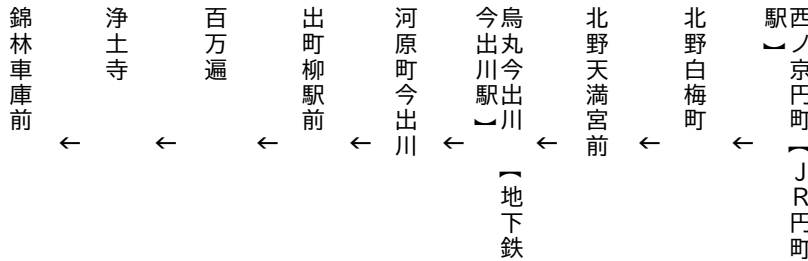

西大路通 Nishioji-dori St.

北野天満宮
出町柳駅

銀閣寺・錦林車庫

Ginkakuji Temple

行き

錦林車庫まで

203

平日 Weekdays		土曜 Saturdays		休日 Sundays & Holidays
	8		8	
	9	8	9	8
	10	57	10	57
	11		11	
	12	37	12	37
	13		13	
	14		14	
	15		15	

令和5年10月7(土)、8日(日)、9日(月・祝)に運行します。
交通事情により延着することがありますので、ご了承ください。