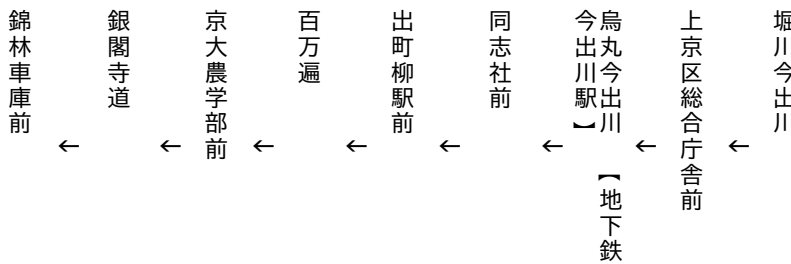

白川通 Shirakawa-dori St.

錦林車庫まで

銀閣寺・錦林車庫

行き

203

Ginkakuji Temple

平日 Weekdays		土曜 Saturdays		休日 Sundays & Holidays
	8		8	
	9	21	9	21
	10		10	
	11	10	11	10
	12	50	12	50
	13		13	
	14		14	
	15		15	

令和5年10月7(土)、8日(日)、9日(月・祝)に運行します。
交通事情により延着することがありますので、ご了承願います。