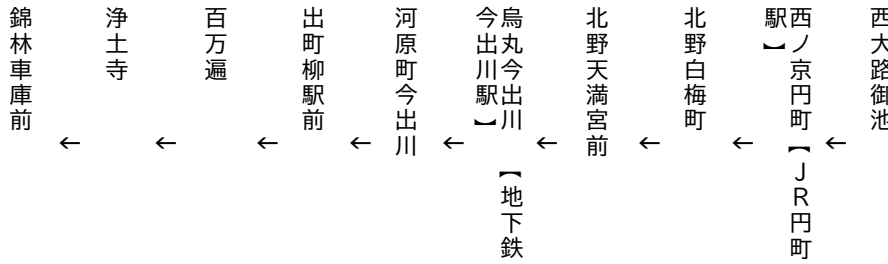

西大路通 Nishioji-dori St.		錦林車庫まで	
北野天満宮 出町柳駅		銀閣寺・錦林車庫 Ginkakuji Temple	
平日 Weekdays		土曜 Saturdays	
8		8	
9		3	
10		52	
11		11	
12		32	
13		13	
14		14	
15		15	
令和5年10月7(土)、8日(日)、9日(月・祝)に運行します。 交通事情により延着することがありますので、ご了承願います。