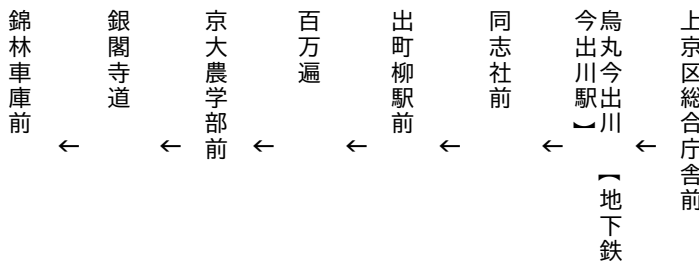

白川通 Shirakawa-dori St.

出町柳駅

銀閣寺・錦林車庫

Ginkakuji Temple

行き

錦林車庫まで

203

平日 Weekdays		土曜 Saturdays		休日 Sundays & Holidays
	8		8	
	9	23	9	23
	10		10	
	11	12	11	12
	12	52	12	52
	13		13	
	14		14	
	15		15	

令和5年10月7(土)、8日(日)、9日(月・祝)に運行します。
交通事情により延着することがありますので、ご了承願います。