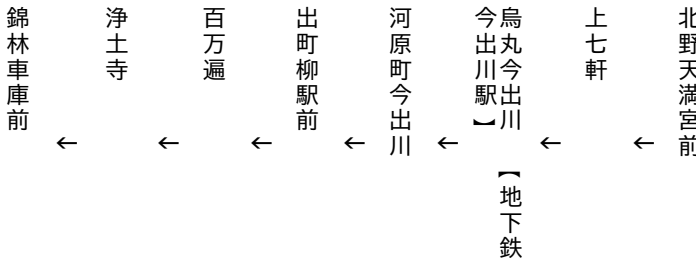

錦林車庫まで

銀閣寺・錦林車庫

行き

203

Ginkakuji Temple

平日 Weekdays		土曜 Saturdays		休日 Sundays & Holidays
	8		8	
	9	13	9	13
	10		10	
	11	2	11	2
	12	42	12	42
	13		13	
	14		14	
	15		15	

令和5年10月7(土)、8日(日)、9日(月・祝)に運行します。
交通事情により延着することがありますので、ご了承願います。