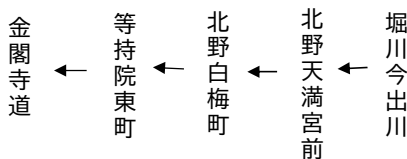

令和4年11月19(土)、20(日)、23日(水・祝)、26日(土)、27日(日)に運行します。
 交通事情により延着することがありますので、ご了承願います。

北野天満宮・金閣寺

行き

臨

(楽洛 二条城・金閣寺ライン)

平日		土曜		休日
	8	54	8	54
	9	24 54	9	24 54
	10	24 54	10	24 54
	11	24 54	11	24 54
	12	24 54	12	24 54
	13	24 54	13	24 54
	14	24 54	14	24 54
	15	24 54	15	24 54
	16	24 54	16	24 54
	17		17	
	18		18	

令和4年11月19(土)、20(日)、23(水・祝)、26(土)、27(日)に運行します。
交通事情により延着することがありますので、ご了承願います。

金閣寺

行き

臨

(楽洛 二条城・金閣寺ライン)

平日		土曜		休日
	8	59	8	59
	9	29 59	9	29 59
	10	29 59	10	29 59
	11	29 59	11	29 59
	12	29 59	12	29 59
	13	29 59	13	29 59
	14	29 59	14	29 59
	15	29 59	15	29 59
	16	29 59	16	29 59
	17		17	
	18		18	