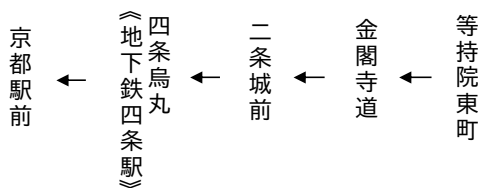

令和4年11月19(土)、20日(日)、23日(水・祝)、26日(土)、27日(日)に運行します。
 交通事情により延着することがありますので、ご了承願います。

金閣寺・二条城

行き

臨

(楽洛 二条城・金閣寺ライン)

平日		土曜		休日
	8		8	
	9	2 32	9	2 32
	10	2 32	10	2 32
	11	2 32	11	2 32
	12	2 32	12	2 32
	13	2 32	13	2 32
	14	2 32	14	2 32
	15	2 32	15	2 32
	16	2 32	16	2 32
	17	2	17	2
	18		18	

令和4年11月19(土)、20日(日)、23日(水・祝)、26日(土)、27日(日)に運行します。
 交通事情により延着することがありますので、ご了承願います。

二条城・京都駅

行き

臨

(楽洛 二条城・金閣寺ライン)

平日		土曜		休日
	8		8	
	9	8 38	9	8 38
	10	8 38	10	8 38
	11	8 38	11	8 38
	12	8 38	12	8 38
	13	8 38	13	8 38
	14	8 38	14	8 38
	15	8 38	15	8 38
	16	8 38	16	8 38
	17	8	17	8
	18		18	