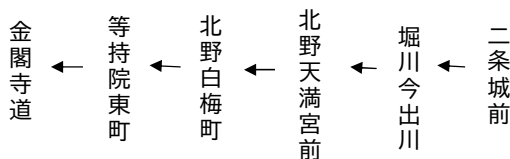

令和4年11月19(土)、20(日)、23日(水・祝)、26日(土)、27日(日)に運行します。
交通事情により延着することがありますので、ご了承願います。

北野天満宮・金閣寺

行き

臨

(楽洛 二条城・金閣寺ライン)

平日		土曜		休日
	8	49	8	49
	9	19 49	9	19 49
	10	19 49	10	19 49
	11	19 49	11	19 49
	12	19 49	12	19 49
	13	19 49	13	19 49
	14	19 49	14	19 49
	15	19 49	15	19 49
	16	19 49	16	19 49
	17		17	
	18		18	

令和4年11月19(土)、20(日)、23日(水・祝)、26日(土)、27日(日)に運行します。
 交通事情により延着することがありますので、ご了承願います。

北野天満宮・金閣寺

行き

臨

(楽洛 二条城・金閣寺ライン)

平日		土曜		休日
	8	54	8	54
	9	24 54	9	24 54
	10	24 54	10	24 54
	11	24 54	11	24 54
	12	24 54	12	24 54
	13	24 54	13	24 54
	14	24 54	14	24 54
	15	24 54	15	24 54
	16	24 54	16	24 54
	17		17	
	18		18	