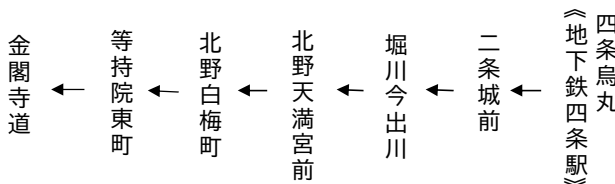

二条城・北野天満宮・金閣寺

行き

臨

(楽洛 二条城・金閣寺ライン)

平日		土曜		休日
	8	40	8	40
	9	10 40	9	10 40
	10	10 40	10	10 40
	11	10 40	11	10 40
	12	10 40	12	10 40
	13	10 40	13	10 40
	14	10 40	14	10 40
	15	10 40	15	10 40
	16	10 40	16	10 40
	17		17	
	18		18	

令和4年11月19(土)、20(日)、23日(水・祝)、26日(土)、27日(日)に運行します。
交通事情により延着することがありますので、ご了承願います。