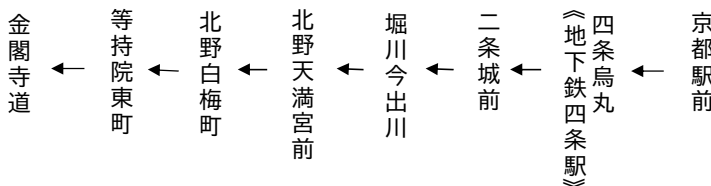

二条城・北野天満宮・金閣寺

行き

臨

(楽洛 二条城・金閣寺ライン)

平日		土曜		休日
	8	30	8	30
	9	0 30	9	0 30
	10	0 30	10	0 30
	11	0 30	11	0 30
	12	0 30	12	0 30
	13	0 30	13	0 30
	14	0 30	14	0 30
	15	0 30	15	0 30
	16	0 30	16	0 30
	17		17	
	18		18	

令和4年11月19(土)、20日(日)、23日(水・祝)、26日(土)、27日(日)に運行します。
 交通事情により延着することがありますので、ご了承願います。

二条城・北野天満宮・金閣寺

行き

臨

(楽洛 二条城・金閣寺ライン)

平日		土曜		休日
	8	40	8	40
	9	10 40	9	10 40
	10	10 40	10	10 40
	11	10 40	11	10 40
	12	10 40	12	10 40
	13	10 40	13	10 40
	14	10 40	14	10 40
	15	10 40	15	10 40
	16	10 40	16	10 40
	17		17	
	18		18	