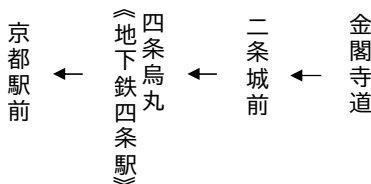

二条城・京都駅

行き

臨

(楽洛 二条城・金閣寺ライン)

平日		土曜		休日
	8		8	
	9	8 38	9	8 38
	10	8 38	10	8 38
	11	8 38	11	8 38
	12	8 38	12	8 38
	13	8 38	13	8 38
	14	8 38	14	8 38
	15	8 38	15	8 38
	16	8 38	16	8 38
	17	8	17	8
	18		18	

令和4年11月19(土)、20日(日)、23日(水・祝)、26日(土)、27日(日)に運行します。
交通事情により延着することがありますので、ご了承願います。