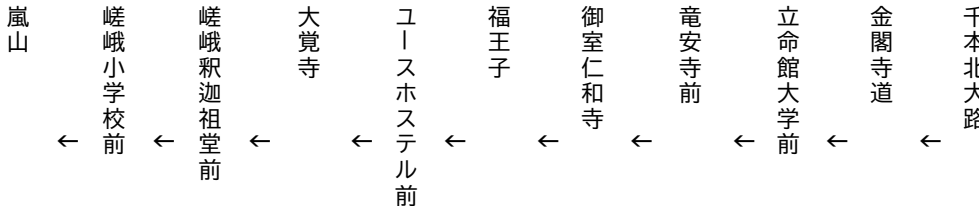

龍安寺
御室仁和寺

大覚寺・嵐山

行き

臨

(楽洛 金閣寺・嵐山ライン)

平日 Weekdays		土曜 Saturdays		休日 Sundays & Holidays
	8	7	8	7
	9	7	9	7
	10	7	10	7
	11	7	11	7
	12	7	12	7
	13	7	13	7
	14	7	14	7
	15	7	15	7
	16	7	16	7
	17		17	

令和5年11月18(土)~26日(日)の土曜・休日に運行します。
交通事情により延着することがありますので、ご了承願います。