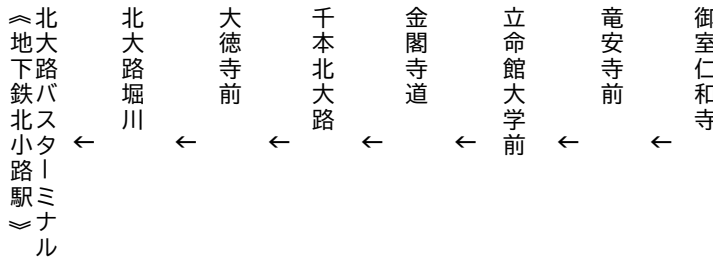

金閣寺
大徳寺

北大路バスターミナル

(地下鉄北大路駅)

行き

臨

(楽洛 金閣寺・嵐山ライン)

平日 Weekdays	土曜 Saturdays	休日 Sundays & Holidays
9	1	9
10	3	10
11	3	11
12	3	12
13	3	13
14	3	14
15	3	15
16	3	16
17	3	17
18		18

令和5年11月18(土)~26日(日)の土曜・休日に運行します。
交通事情により延着することがありますので、ご了承願います。