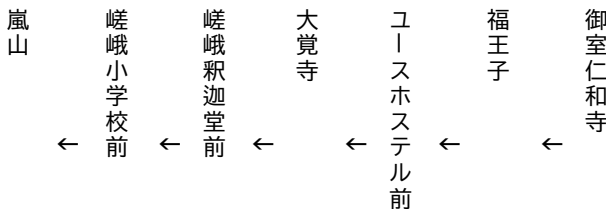

令和5年11月18(土)~26日(日)の土曜・休日に運行します。
 交通事情により延着することがありますので、ご了承願います。

大覚寺・嵐山行き

臨

(楽洛 金閣寺・嵐山ライン)

平日 Weekdays		土曜 Saturdays		休日 Sundays & Holidays
	8	16	8	16
	9	17	9	17
	10	17	10	17
	11	17	11	17
	12	17	12	17
	13	17	13	17
	14	17	14	17
	15	17	15	17
	16	17	16	17
	17		17	

令和5年11月18(土)~26日(日)の土曜・休日に運行します。
 交通事情により延着することがありますので、ご了承願います。

大覚寺・嵐山行き臨

(楽洛 金閣寺・嵐山ライン)

平日 Weekdays		土曜 Saturdays		休日 Sundays & Holidays
	8	18	8	18
	9	19	9	19
	10	19	10	19
	11	19	11	19
	12	19	12	19
	13	19	13	19
	14	19	14	19
	15	19	15	19
	16	19	16	19
	17		17	