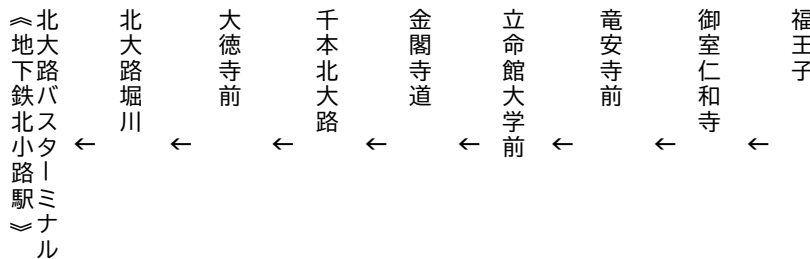

金閣寺
大徳寺

北大路バスターミナル

(地下鉄北大路駅)

行き

臨

(楽洛 金閣寺・嵐山ライン)

平日 Weekdays		土曜 Saturdays		休日 Sundays & Holidays
	9	0	9	0
	10	2	10	2
	11	2	11	2
	12	2	12	2
	13	2	13	2
	14	2	14	2
	15	2	15	2
	16	2	16	2
	17	2	17	2
	18		18	

令和5年11月18(土)~26日(日)の土曜・休日に運行します。
交通事情により延着することがありますので、ご了承願います。