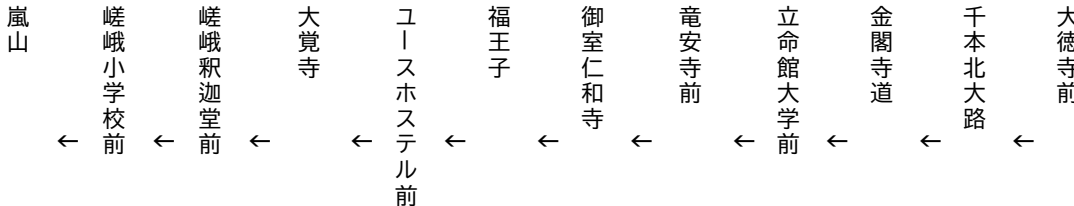

行き

臨

(楽洛 金閣寺・嵐山ライン)

平日 Weekdays		土曜 Saturdays		休日 Sundays & Holidays
	8	4	8	4
	9	4	9	4
	10	4	10	4
	11	4	11	4
	12	4	12	4
	13	4	13	4
	14	4	14	4
	15	4	15	4
	16	4	16	4
	17		17	

令和5年11月18(土)~26日(日)の土曜・休日に運行します。
交通事情により延着することがありますので、ご了承願います。