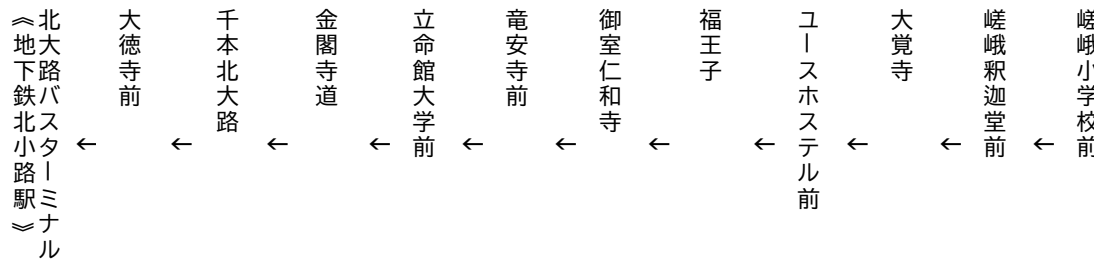

大覚寺

竜安寺・金閣寺 行き

臨

(楽洛 金閣寺・嵐山ライン)

平日 Weekdays		土曜 Saturdays		休日 Sundays & Holidays
	8	43	8	43
	9	45	9	45
	10	45	10	45
	11	45	11	45
	12	45	12	45
	13	45	13	45
	14	45	14	45
	15	45	15	45
	16	45	16	45
	17		17	

令和5年11月18(土)~26日(日)の土曜・休日に運行します。
交通事情により延着することがありますので、ご了承願います。