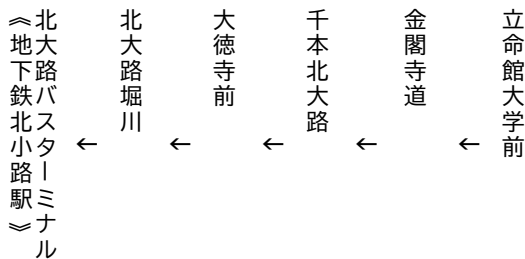

金閣寺
大徳寺

北大路バスターミナル

(地下鉄北大路駅)

行き

臨

(楽洛 金閣寺・嵐山ライン)

平日 Weekdays	土曜 Saturdays	休日 Sundays & Holidays
9	6	9
10	8	10
11	8	11
12	8	12
13	8	13
14	8	14
15	8	15
16	8	16
17	8	17
18		18

令和5年11月18(土)~26日(日)の土曜・休日に運行します。
交通事情により延着することがありますので、ご了承願います。