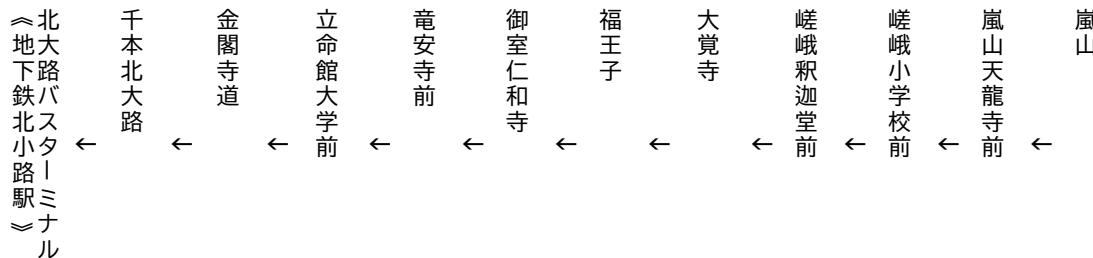

大覚寺

竜安寺・金閣寺 行き

臨

(楽洛 金閣寺・嵐山ライン)

平日 Weekdays		土曜 Saturdays		休日 Sundays & Holidays
	8	38	8	38
	9	40	9	40
	10	40	10	40
	11	40	11	40
	12	40	12	40
	13	40	13	40
	14	40	14	40
	15	40	15	40
	16	40	16	40
	17		17	

令和5年11月18(土)~26日(日)の土曜・休日に運行します。
交通事情により延着することがありますので、ご了承願います。