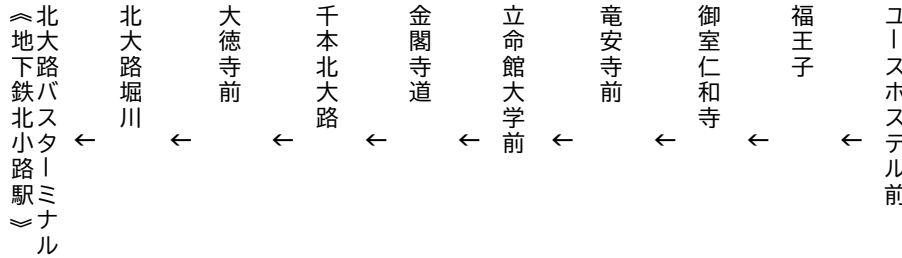

金閣寺
大徳寺

北大路バスターミナル

(地下鉄北大路駅)

行き

臨

(楽洛 金閣寺・嵐山ライン)

平日 Weekdays		土曜 Saturdays		休日 Sundays & Holidays
	8	56	8	56
	9	58	9	58
	10	58	10	58
	11	58	11	58
	12	58	12	58
	13	58	13	58
	14	58	14	58
	15	58	15	58
	16	58	16	58
	17		17	

令和5年11月18(土)~26日(日)の土曜・休日に運行します。
交通事情により延着することがありますので、ご了承願います。