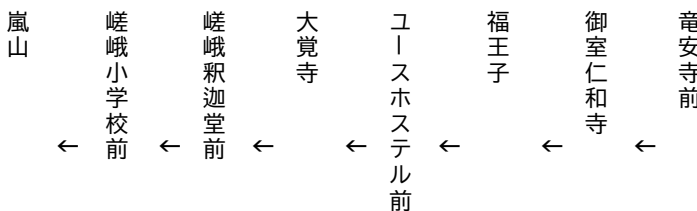

令和5年11月18(土)~26日(日)の土曜・休日に運行します。
交通事情により延着することがありますので、ご了承願います。

御室仁和寺

大覚寺・嵐山 行き

臨

(楽洛 金閣寺・嵐山ライン)

平日 Weekdays		土曜 Saturdays		休日 Sundays & Holidays
	8	13	8	13
	9	13	9	13
	10	13	10	13
	11	13	11	13
	12	13	12	13
	13	13	13	13
	14	13	14	13
	15	13	15	13
	16	13	16	13
	17		17	

令和5年11月18(土)~26日(日)の土曜・休日に運行します。
 交通事情により延着することがありますので、ご了承願います。

大覚寺・嵐山行き

臨

(楽洛 金閣寺・嵐山ライン)

平日 Weekdays		土曜 Saturdays		休日 Sundays & Holidays
	8	16	8	16
	9	17	9	17
	10	17	10	17
	11	17	11	17
	12	17	12	17
	13	17	13	17
	14	17	14	17
	15	17	15	17
	16	17	16	17
	17		17	