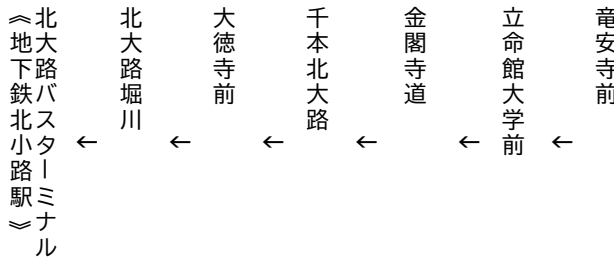

金閣寺
大徳寺

北大路バスターミナル

(地下鉄北大路駅)

行き

臨

(楽洛 金閣寺・嵐山ライン)

平日 Weekdays		土曜 Saturdays		休日 Sundays & Holidays
	9	4	9	4
	10	6	10	6
	11	6	11	6
	12	6	12	6
	13	6	13	6
	14	6	14	6
	15	6	15	6
	16	6	16	6
	17	6	17	6
	18		18	

令和5年11月18(土)~26日(日)の土曜・休日に運行します。
交通事情により延着することがありますので、ご了承願います。