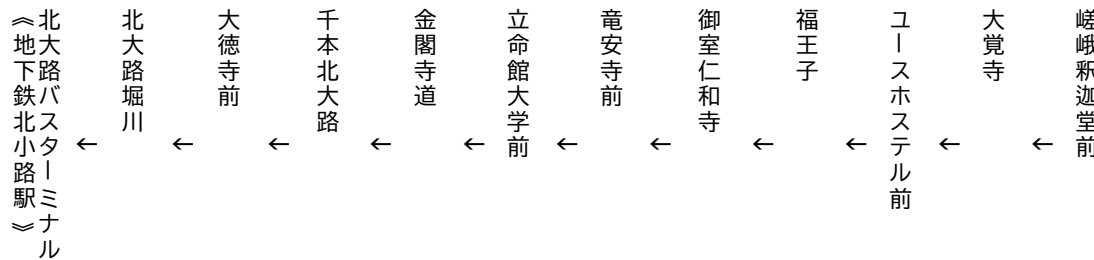

大覚寺

竜安寺・金閣寺

行き

臨

(楽洛 金閣寺・嵐山ライン)

平日 Weekdays		土曜 Saturdays		休日 Sundays & Holidays
	8	45	8	45
	9	47	9	47
	10	47	10	47
	11	47	11	47
	12	47	12	47
	13	47	13	47
	14	47	14	47
	15	47	15	47
	16	47	16	47
	17		17	

令和5年11月18(土)~26日(日)の土曜・休日に運行します。
交通事情により延着することがありますので、ご了承願います。