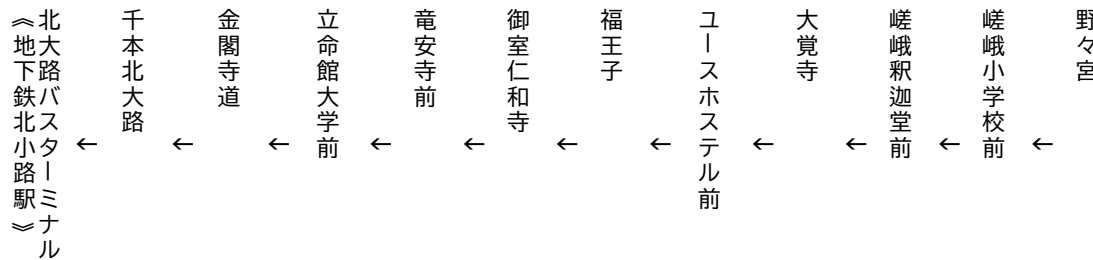

大覚寺

竜安寺・金閣寺 行き

臨

(楽洛 金閣寺・嵐山ライン)

平日 Weekdays		土曜 Saturdays		休日 Sundays & Holidays
	8	41	8	41
	9	43	9	43
	10	43	10	43
	11	43	11	43
	12	43	12	43
	13	43	13	43
	14	43	14	43
	15	43	15	43
	16	43	16	43
	17		17	

令和5年11月18(土)~26日(日)の土曜・休日に運行します。
交通事情により延着することがありますので、ご了承願います。