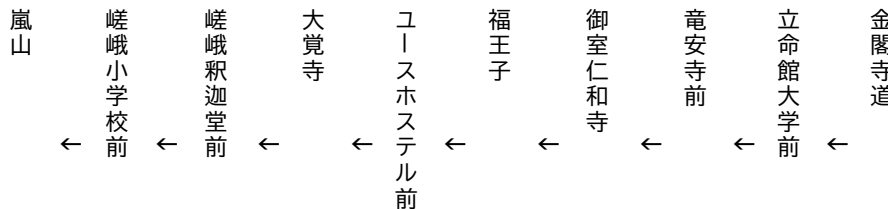

竜安寺
御室仁和寺

大覚寺・嵐山

行き

臨

(楽洛 金閣寺・嵐山ライン)

平日 Weekdays		土曜 Saturdays		休日 Sundays & Holidays
	8	9	8	9
	9	9	9	9
	10	9	10	9
	11	9	11	9
	12	9	12	9
	13	9	13	9
	14	9	14	9
	15	9	15	9
	16	9	16	9
	17		17	

令和5年11月18(土)~26日(日)の土曜・休日に運行します。
交通事情により延着することがありますので、ご了承願います。