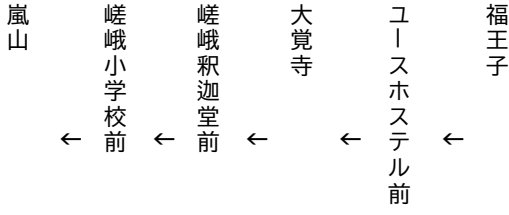

令和5年11月18(土)~26日(日)の土曜・休日に運行します。
 交通事情により延着することがありますので、ご了承願います。

大覚寺・嵐山行き

臨

(楽洛 金閣寺・嵐山ライン)

平日 Weekdays		土曜 Saturdays		休日 Sundays & Holidays
	8	16	8	16
	9	17	9	17
	10	17	10	17
	11	17	11	17
	12	17	12	17
	13	17	13	17
	14	17	14	17
	15	17	15	17
	16	17	16	17
	17		17	

令和5年11月18(土)~26日(日)の土曜・休日に運行します。
 交通事情により延着することがありますので、ご了承願います。

大覚寺・嵐山行き臨

(楽洛 金閣寺・嵐山ライン)

平日 Weekdays		土曜 Saturdays		休日 Sundays & Holidays
	8	18	8	18
	9	19	9	19
	10	19	10	19
	11	19	11	19
	12	19	12	19
	13	19	13	19
	14	19	14	19
	15	19	15	19
	16	19	16	19
	17		17	

令和5年11月18(土)~26日(日)の土曜・休日に運行します。
 交通事情により延着することがありますので、ご了承願います。

大覚寺・嵐山 行き 臨

(楽洛 金閣寺・嵐山ライン)

平日 Weekdays		土曜 Saturdays		休日 Sundays & Holidays
	8	21	8	21
	9	23	9	23
	10	23	10	23
	11	23	11	23
	12	23	12	23
	13	23	13	23
	14	23	14	23
	15	23	15	23
	16	23	16	23
	17		17	