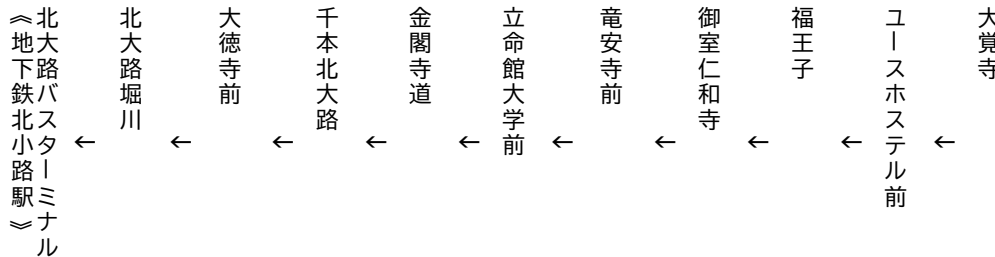

金閣寺
大徳寺

北大路バスターミナル

(地下鉄北大路駅)

行き

臨

(楽洛 金閣寺・嵐山ライン)

平日 Weekdays		土曜 Saturdays		休日 Sundays & Holidays
	8	48	8	48
	9	50	9	50
	10	50	10	50
	11	50	11	50
	12	50	12	50
	13	50	13	50
	14	50	14	50
	15	50	15	50
	16	50	16	50
	17		17	

令和5年11月18(土)~26日(日)の土曜・休日に運行します。
交通事情により延着することがありますので、ご了承願います。