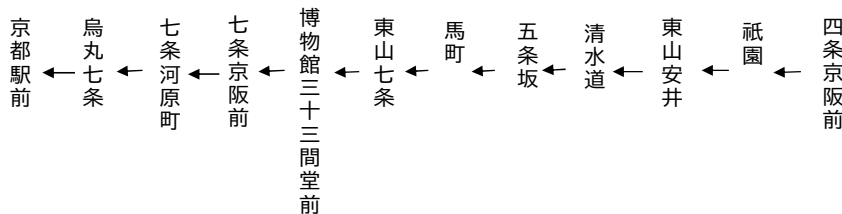

東山通

祇園・清水寺・京都駅 行き

臨時

106

土曜		休日	
	9		
	10		
14	11	14	
14	12	14	
14	13	14	
44	14	44	
44	15	44	
44	16	44	
44	17	44	
44	18	44	
	19		

令和6年8月3日(土)~9月1日(日)の土曜・休日に運行します。

8月14日~8月16日は休日ダイヤで運行します。

交通状況により、延着する場合がありますのでご了承ください。