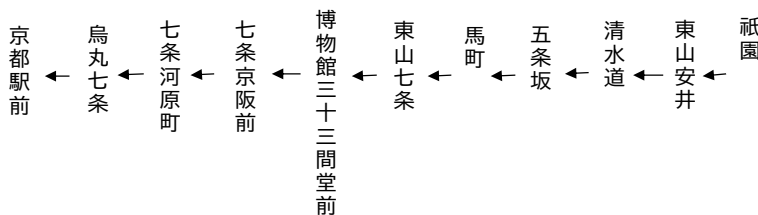

東山通
博物館
三十三間堂前

清水寺・京都駅 行き

臨時
106

土曜		休日
	9	
	10	
17	11	17
17	12	17
17	13	17
47	14	47
47	15	47
47	16	47
47	17	47
47	18	47
	19	

令和6年6月1日(土)～6月30日(日)の土曜・休日に運行します。
交通状況により、延着する場合がありますのでご了承ください。