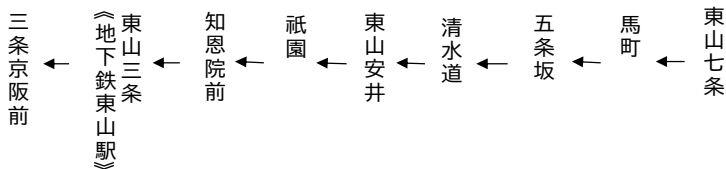

東山通

清水寺・祇園・三条京阪 行き

臨時

106

土曜		休日
	8	
23	9	23
23 53	10	23 53
53	11	53
53	12	53
	13	
23	14	23
23	15	23
23	16	23
23	17	23
23	18	23
	19	

令和6年8月3日(土)～9月1日(日)の土曜・休日に運行します。
8月14日～8月16日は休日ダイヤで運行します。
交通状況により、延着する場合がありますのでご了承ください。