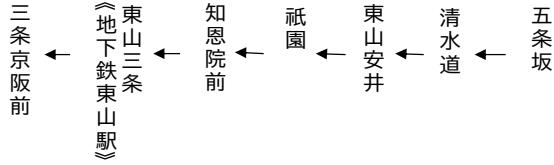

東山通

祇園・三条京阪

行き

臨時

106

土曜		休日
	8	
27	9	27
27 57	10	27 57
57	11	57
57	12	57
	13	
27	14	27
27	15	27
27	16	27
27	17	27
27	18	27
	19	

令和6年8月3日(土)～9月1日(日)の土曜・休日に運行します。
 8月14日～8月16日は休日ダイヤで運行します。
 交通状況により、延着する場合がありますのでご了承ください。