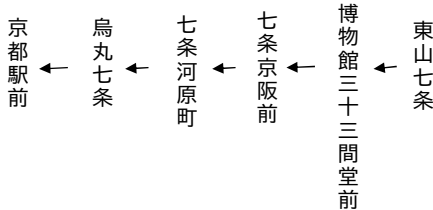

京都駅		行き	
		臨時	106
土曜		休日	
	9		
	10		
27	11	27	
27	12	27	
27	13	27	
57	14	57	
57	15	57	
57	16	57	
57	17	57	
57	18	57	
	19		

令和6年6月1日(土)～6月30日(日)の土曜・休日に運行します。
交通状況により、延着する場合がありますのでご了承ください。