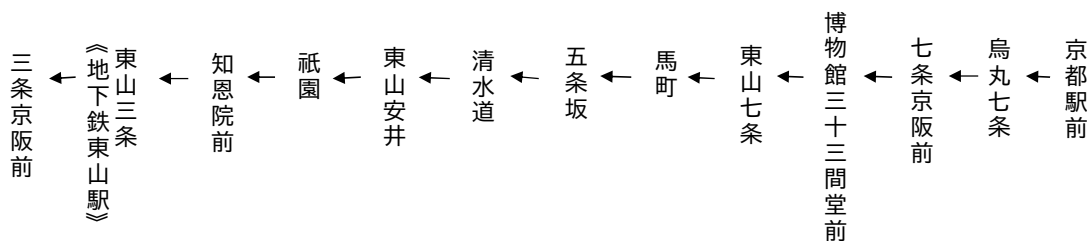

東山通

清水寺・祇園・三条京阪 行き

臨時

106

土曜		休日
	8	
12	9	12
12 42	10	12 42
42	11	42
42	12	42
	13	
12	14	12
12	15	12
12	16	12
12	17	12
12	18	12

令和6年6月1日(土)～6月30日(日)の土曜・休日に運行します。
 交通状況により、延着する場合がありますのでご了承ください。

東山通

清水寺・祇園・三条京阪 行き