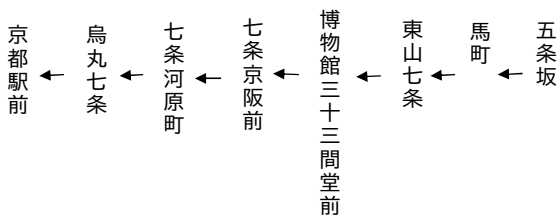

東山通

京都駅

行き

臨時

106

土曜

休日

	9	
	10	
23	11	23
23	12	23
23	13	23
53	14	53
53	15	53
53	16	53
53	17	53
53	18	53
	19	

令和6年6月1日(土)～6月30日(日)の土曜・休日に運行します。
交通状況により、延着する場合がありますのでご了承ください。