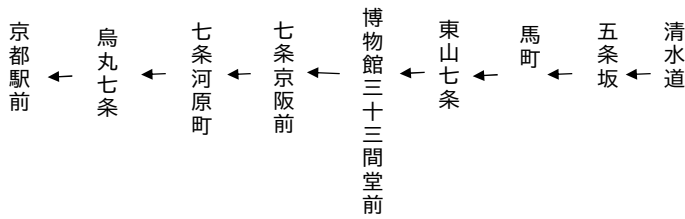

東山通

京都駅

行き

臨時

106

土曜

休日

	9	
	10	
21	11	21
21	12	21
21	13	21
51	14	51
51	15	51
51	16	51
51	17	51
51	18	51
	19	

令和6年8月3日(土)~9月1日(日)の土曜・休日に運行します。
8月14日~8月16日は休日ダイヤで運行します。
交通状況により、延着する場合がありますのでご了承ください。