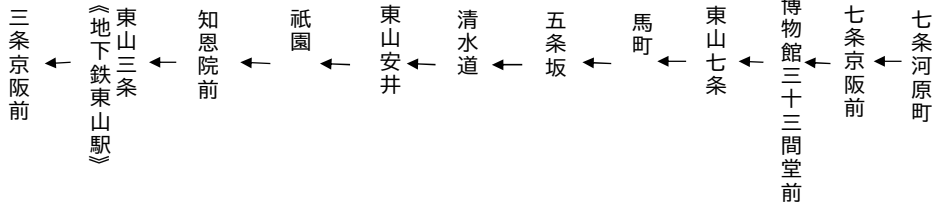

東山通

清水寺・祇園・三条京阪 行き

臨時

106

土曜		休日
	8	
18	9	18
18 48	10	18 48
48	11	48
48	12	48
	13	
18	14	18
18	15	18
18	16	18
18	17	18
18	18	18
	19	

令和6年8月3日(土)～9月1日(日)の土曜・休日に運行します。
 8月14日～8月16日は休日ダイヤで運行します。
 交通状況により、延着する場合がありますのでご了承ください。