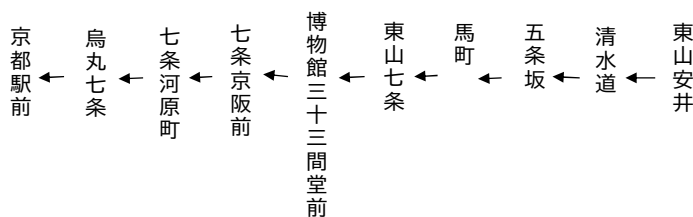

令和6年6月1日(土)～6月30日(日)の土曜・休日に運行します。
交通状況により、延着する場合がありますのでご了承ください。

東山通
博物館
三十三間堂前

清水寺・京都駅

行き

臨時

106

土曜		休日	
	9		
	10		
19	11	19	
19	12	19	
19	13	19	
49	14	49	
49	15	49	
49	16	49	
49	17	49	
49	18	49	
	19		

令和6年6月1日(土)～6月30日(日)の土曜・休日に運行します。
交通状況により、延着する場合がありますのでご了承ください。