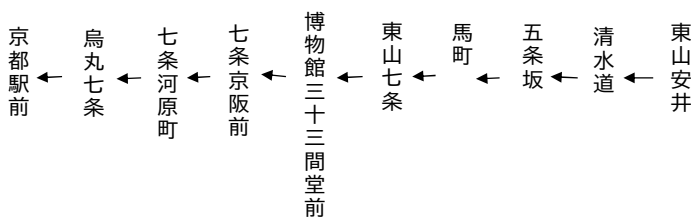

東山通
博物館
三十三間堂前

清水寺・京都駅 行き

臨時
106

土曜		休日
	9	
	10	
19	11	19
19	12	19
19	13	19
49	14	49
49	15	49
49	16	49
49	17	49
49	18	49
	19	

令和6年8月3日(土)～9月1日(日)の土曜・休日に運行します。
8月14日～8月16日は休日ダイヤで運行します。
交通状況により、延着する場合がありますのでご了承ください。