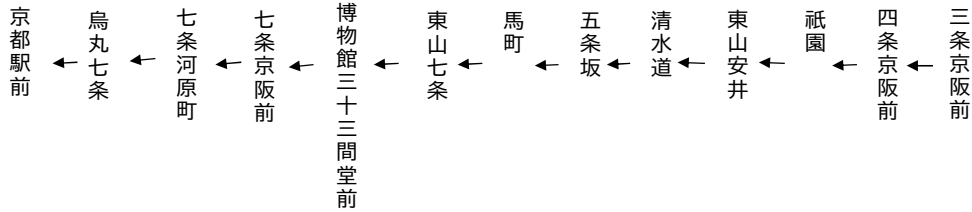

四条京阪・祇園・清水寺・京都駅 行き **臨時 106**

土曜		休日
	9	
	10	
10	11	10
10	12	10
10	13	10
40	14	40
40	15	40
40	16	40
40	17	40
40	18	40
	19	

令和6年8月3日(土)~9月1日(日)の土曜・休日に運行します。
8月14日~8月16日は休日ダイヤで運行します。
交通状況により、延着する場合がありますのでご了承ください。