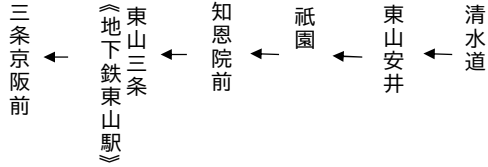

東山通

祇園・三条京阪

行き

臨時

106

土曜		休日
	8	
28	9	28
28 58	10	28 58
58	11	58
58	12	58
	13	
28	14	28
28	15	28
28	16	28
28	17	28
28	18	28
	19	

令和6年8月3日(土)～9月1日(日)の土曜・休日に運行します。
 8月14日～8月16日は休日ダイヤで運行します。
 交通状況により、延着する場合がありますのでご了承ください。