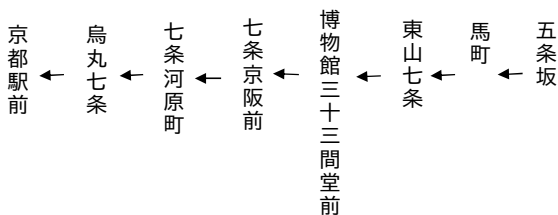

東山通

京都駅

行き

臨時

106

土曜

休日

	9	
	10	
23	11	23
23	12	23
23	13	23
53	14	53
53	15	53
53	16	53
53	17	53
53	18	53
	19	

令和6年8月3日(土)~9月1日(日)の土曜・休日に運行します。

8月14日~8月16日は休日ダイヤで運行します。

交通状況により、延着する場合がありますのでご了承ください。