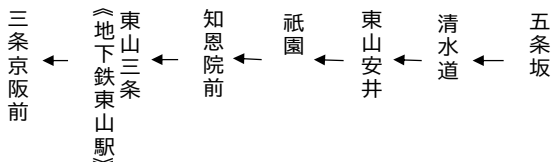

行き

臨時

106

土曜

休日

	8	
27	9	27
27 57	10	27 57
57	11	57
57	12	57
	13	
27	14	27
27	15	27
27	16	27
27	17	27
27	18	27
	19	

令和6年6月1日(土)～6月30日(日)の土曜・休日に運行します。
交通状況により、延着する場合がありますのでご了承ください。

東山通