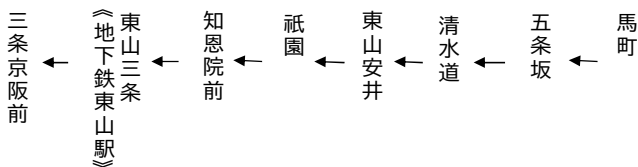

東山通

清水寺・祇園・三条京阪 行き

臨時

106

土曜		休日
	8	
25	9	25
25 55	10	25 55
55	11	55
55	12	55
	13	
25	14	25
25	15	25
25	16	25
25	17	25
25	18	25
	19	

令和6年6月1日(土)～6月30日(日)の土曜・休日に運行します。
交通状況により、延着する場合がありますのでご了承ください。

東山通

祇園・三条京阪