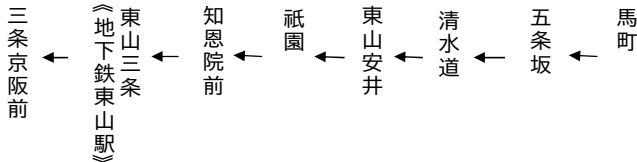

東山通

清水寺・祇園・三条京阪 行き

臨時

106

土曜		休日
	8	
25	9	25
25 55	10	25 55
55	11	55
55	12	55
	13	
25	14	25
25	15	25
25	16	25
25	17	25
25	18	25
	19	

令和6年8月3日(土)～9月1日(日)の土曜・休日に運行します。
 8月14日～8月16日は休日ダイヤで運行します。
 交通状況により、延着する場合がありますのでご了承ください。