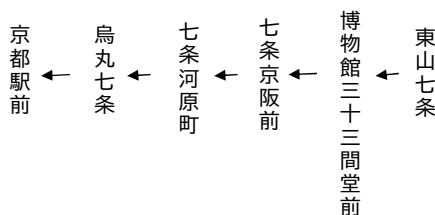

行き

臨時

106

土曜

休日

	9	
	10	
27	11	27
27	12	27
27	13	27
57	14	57
57	15	57
57	16	57
57	17	57
57	18	57
	19	

令和6年8月3日(土)～9月1日(日)の土曜・休日に運行します。
 8月14日～8月16日は休日ダイヤで運行します。
 交通状況により、延着する場合がありますのでご了承ください。

京都駅