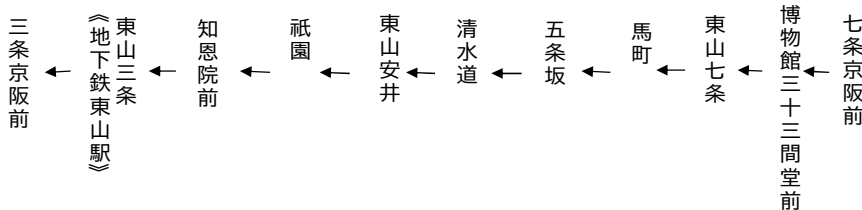

東山通

清水寺・祇園・三条京阪 行き

臨時

106

土曜		休日
	8	
20	9	20
20 50	10	20 50
50	11	50
50	12	50
	13	
20	14	20
20	15	20
20	16	20
20	17	20
20	18	20
	19	

令和6年6月1日(土)～6月30日(日)の土曜・休日に運行します。
交通状況により、延着する場合がありますのでご了承ください。