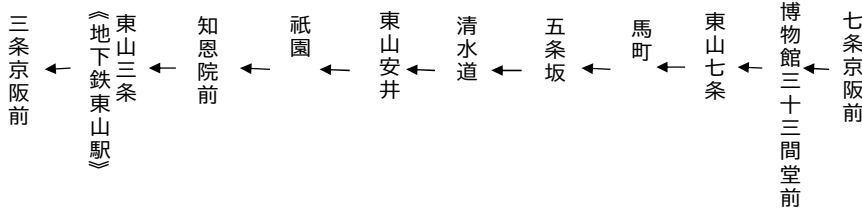

東山通

清水寺・祇園・三条京阪 行き

臨時

106

土曜		休日
	8	
20	9	20
20 50	10	20 50
50	11	50
50	12	50
	13	
20	14	20
20	15	20
20	16	20
20	17	20
20	18	20
	19	

令和6年8月3日(土)～9月1日(日)の土曜・休日に運行します。
 8月14日～8月16日は休日ダイヤで運行します。
 交通状況により、延着する場合がありますのでご了承ください。