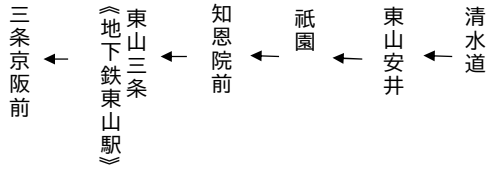

祇園・三条京阪

行き

臨時

106

土曜		休日	
	8		
28	9	28	
28 58	10	28 58	
58	11	58	
58	12	58	
	13		
28	14	28	
28	15	28	
28	16	28	
28	17	28	
28	18	28	
	19		

令和6年6月1日(土)～6月30日(日)の土曜・休日(祝日)に運行します。
 交通状況により、延着する場合がありますのでご了承ください。