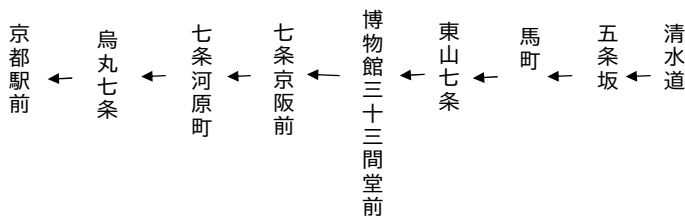

東山通

京都駅

行き

臨時

106

土曜

休日

	9	
	10	
21	11	21
21	12	21
21	13	21
51	14	51
51	15	51
51	16	51
51	17	51
51	18	51
	19	

令和6年6月1日(土)~6月30日(日)の土曜・休日に運行します。
交通状況により、延着する場合がありますのでご了承ください。