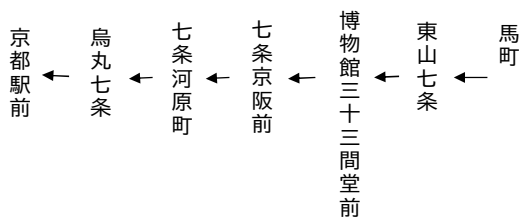

東山通

京都駅

行き

臨時

106

土曜

休日

	9	
	10	
25	11	25
25	12	25
25	13	25
55	14	55
55	15	55
55	16	55
55	17	55
55	18	55
	19	

令和6年6月1日(土)~6月30日(日)の土曜・休日に運行します。
交通状況により、延着する場合がありますのでご了承ください。