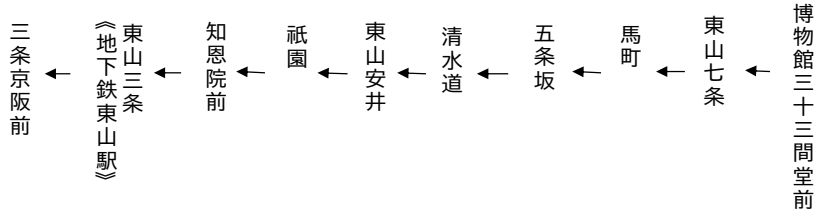

東山通

清水寺・祇園・三条京阪 行き

臨時

106

土曜		休日	
	8		
21	9	21	
21 51	10	21 51	
51	11	51	
51	12	51	
	13		
21	14	21	
21	15	21	
21	16	21	
21	17	21	
21	18	21	
	19		

令和6年6月1日(土)～6月30日(日)の土曜・休日に運行します。
交通状況により、延着する場合がありますのでご了承ください。