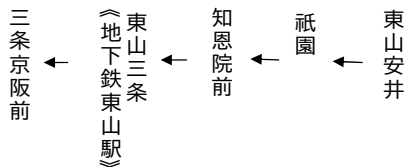

東山通

祇園・三条京阪

行き

臨時

106

土曜		休日	
	8		
30	9	30	
30	10	30	
0	11	0	
0	12	0	
0	13	0	
30	14	30	
30	15	30	
30	16	30	
30	17	30	
30	18	30	
	19		

令和6年8月3日(土)～9月1日(日)の土曜・休日に運行します。
 8月14日～8月16日は休日ダイヤで運行します。
 交通状況により、延着する場合がありますのでご了承ください。