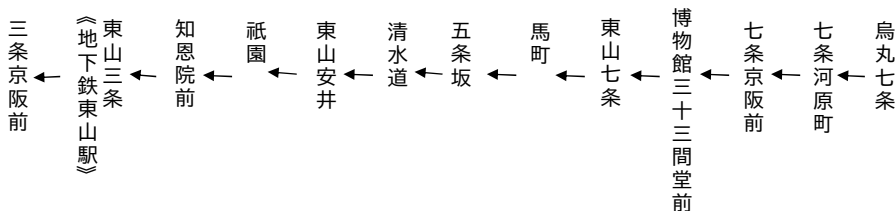

東山通

清水寺・祇園・三条京阪 行き

臨時

106

土曜		休日
	8	
16	9	16
16 46	10	16 46
46	11	46
46	12	46
	13	
16	14	16
16	15	16
16	16	16
16	17	16
16	18	16
	19	

令和6年8月3日(土)~9月1日(日)の土曜・休日に運行します。
 8月14日~8月16日は休日ダイヤで運行します。
 交通状況により、延着する場合がありますのでご了承ください。