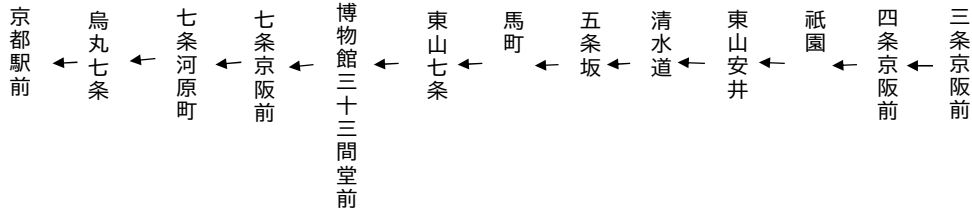

四条京阪・祇園・清水寺・京都駅 行き **臨時 106**

土曜		休日
	9	
	10	
10	11	10
10	12	10
10	13	10
40	14	40
40	15	40
40	16	40
40	17	40
40	18	40
	19	

令和6年6月1日(土)～6月30日(日)の土曜・休日に運行します。
交通状況により、延着する場合がありますのでご了承ください。