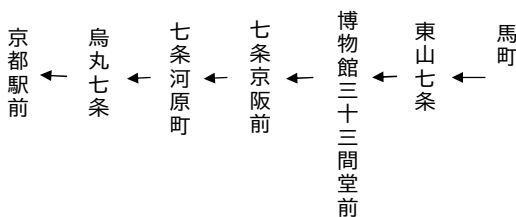

106

土曜

休日

	9	
	10	
25	11	25
25	12	25
25	13	25
55	14	55
55	15	55
55	16	55
55	17	55
55	18	55
	19	

令和6年8月3日(土)~9月1日(日)の土曜・休日に運行します。

8月14日~8月16日は休日ダイヤで運行します。

交通状況により、延着する場合がありますのでご了承ください。

京都駅