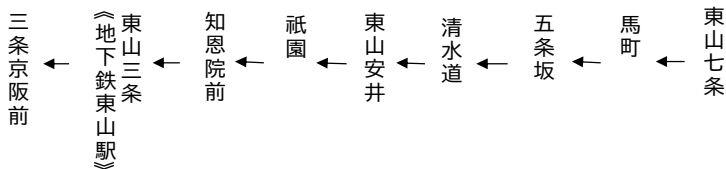

東山通

清水寺・祇園・三条京阪 行き

臨時

106

土曜		休日
	8	
23	9	23
23 53	10	23 53
53	11	53
53	12	53
	13	
23	14	23
23	15	23
23	16	23
23	17	23
23	18	23
	19	

令和6年8月3日(土)～9月1日(日)の土曜・休日に運行します。
 8月14日～8月16日は休日ダイヤで運行します。
 交通状況により、延着する場合がありますのでご了承ください。