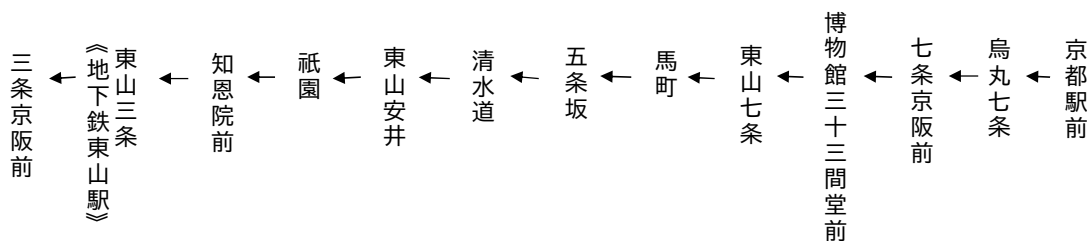

東山通

清水寺・祇園・三条京阪 行き

臨時

106

土曜		休日
	8	
12	9	12
12 42	10	12 42
42	11	42
42	12	42
	13	
12	14	12
12	15	12
12	16	12
12	17	12
12	18	12

令和6年8月3日(土)~9月1日(日)の土曜・休日に運行します。
 8月14日~8月16日は休日ダイヤで運行します。
 交通状況により、延着する場合がありますのでご了承ください。