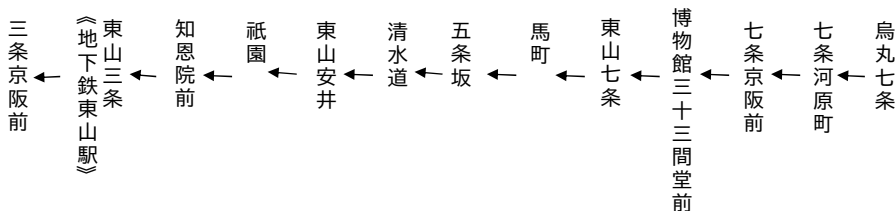

東山通

清水寺・祇園・三条京阪 行き

臨時

106

土曜		休日
	8	
16	9	16
16 46	10	16 46
46	11	46
46	12	46
	13	
16	14	16
16	15	16
16	16	16
16	17	16
16	18	16
	19	

令和6年8月3日(土)~9月1日(日)の土曜・休日に運行します。
8月14日~8月16日は休日ダイヤで運行します。
交通状況により、延着する場合がありますのでご了承ください。