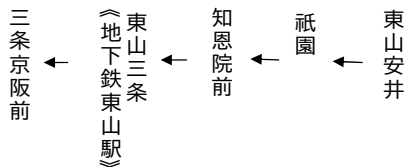

東山通

祇園・三条京阪

行き

臨時

106

土曜		休日	
	8		
30	9	30	
30	10	30	
0	11	0	
0	12	0	
0	13	0	
30	14	30	
30	15	30	
30	16	30	
30	17	30	
30	18	30	
	19		

令和6年8月3日(土)～9月1日(日)の土曜・休日に運行します。
8月14日～8月16日は休日ダイヤで運行します。
交通状況により、延着する場合がありますのでご了承ください。