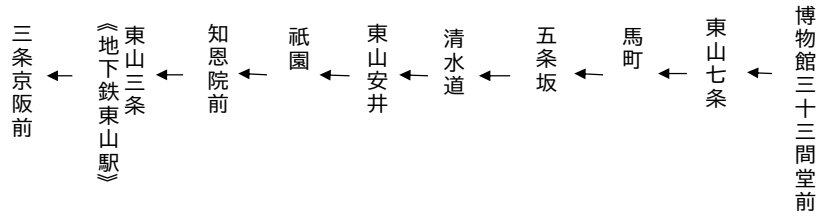

東山通

清水寺・祇園・三条京阪 行き

臨時

106

土曜		休日	
	8		
21	9	21	
21 51	10	21 51	
51	11	51	
51	12	51	
	13		
21	14	21	
21	15	21	
21	16	21	
21	17	21	
21	18	21	
	19		

令和6年8月3日(土)～9月1日(日)の土曜・休日に運行します。
 8月14日～8月16日は休日ダイヤで運行します。
 交通状況により、延着する場合がありますのでご了承ください。