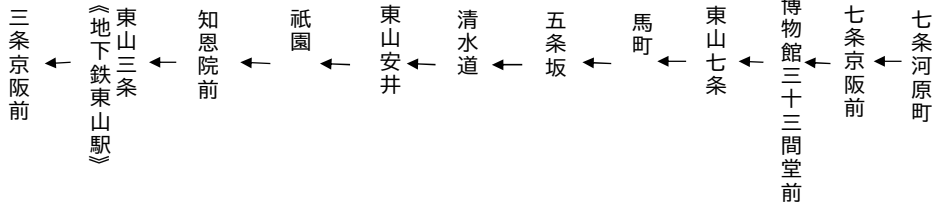

東山通

清水寺・祇園・三条京阪 行き

臨時

106

土曜		休日
	8	
18	9	18
18 48	10	18 48
48	11	48
48	12	48
	13	
18	14	18
18	15	18
18	16	18
18	17	18
18	18	18
	19	

令和6年8月3日(土)～9月1日(日)の土曜・休日に運行します。
8月14日～8月16日は休日ダイヤで運行します。
交通状況により、延着する場合がありますのでご了承ください。