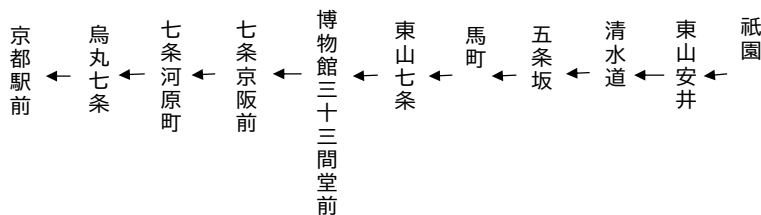

東山通
博物館
三十三間堂前

清水寺・京都駅 行き

臨時
106

土曜		休日
	9	
	10	
17	11	17
17	12	17
17	13	17
47	14	47
47	15	47
47	16	47
47	17	47
47	18	47
	19	

令和6年8月3日(土)~9月1日(日)の土曜・休日に運行します。

8月14日~8月16日は休日ダイヤで運行します。

交通状況により、延着する場合がありますのでご了承ください。