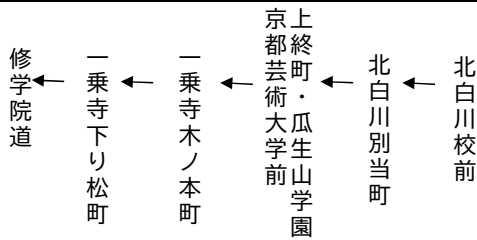

修学院

まで

5(臨時)

土曜		休日		土曜		休日	
	8				8		
53	9	53		53	9	53	
3 25	10	3 25		3 25 48	10	3 25 48	
58	11	58		58	11	58	
8 28	12	8 28		8 28 58	12	8 28 58	
	13				13		
	14				14		

修学院道まで

修学院道まで

令和4年11月3日(木・祝)、5日(土)、6日(日)に運行する。

令和4年11月12日(土)、13日(日)、19日(土)、20日(日)、23日(水・祝)、26日(土)、27日(日)に運行する。