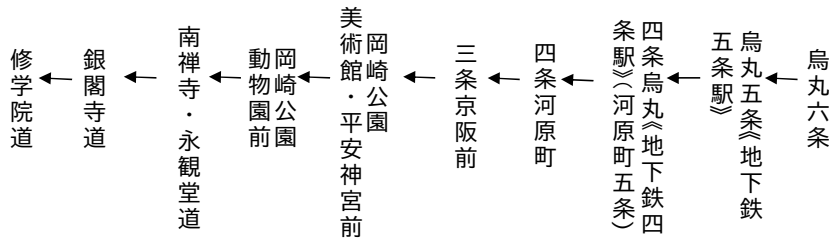

岡崎公園 平安神宮		銀閣寺・修学院		まで	5(臨時)		
土曜		休日		土曜		休日	
	8				8		
(15)	25 (47)	(15)	25 (47)	(15)	25 (47)	(15)	25 (47)
	10			9	10		9
(19)	29 (49)	(19)	29 (49)	(19)	29 (49)	(19)	29 (49)
	12			19	12		19
	13				13		
	14				14		
	15				15		
修学院道まで				修学院道まで			
( )は五条通經由です。 令和4年11月3日(木・祝)、5日(土)、6日(日)に運行する。				( )は五条通經由です。 令和4年11月12日(土)、13日(日)、19日(土)、20日(日)、23日(水・祝)、26日(土)、27日(日)に運行する。