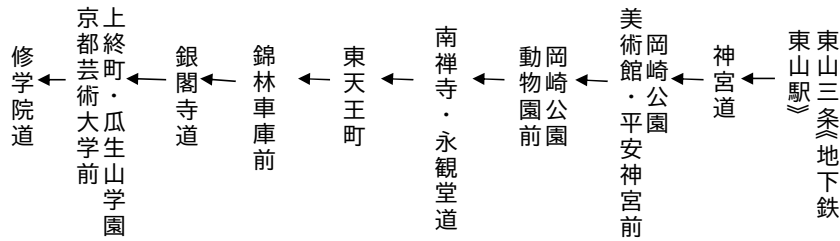

岡崎公園 平安神宮		銀閣寺・修学院		まで	5(臨時)		
土曜		休日		土曜		休日	
	8				8		
37 47	9	37 47		37 47	9	37 47	
9	10	9		9 32	10	9 32	
42 52	11	42 52		42 52	11	42 52	
12	12	12		12 42	12	12 42	
	13				13		
	14				14		
修学院道まで				修学院道まで			
令和4年11月3日(木・祝)、5日(土)、6日(日)に運行する。				令和4年11月12日(土)、13日(日)、19日(土)、20日(日)、23日(水・祝)、26日(土)、27日(日)に運行する。