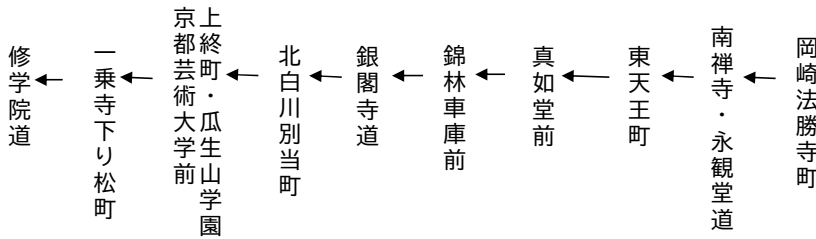

銀閣寺・修学院

まで

5(臨時)

土曜		休日		土曜		休日	
	8				8		
44 54	9	44 54		44 54	9	44 54	
16	10	16		16 39	10	16 39	
49 59	11	49 59		49 59	11	49 59	
19	12	19		19 49	12	19 49	
	13				13		
	14				14		
修学院道まで				修学院道まで			
令和4年11月3日(木・祝)、5日(土)、6日(日)に運行する。				令和4年11月12日(土)、13日(日)、19日(土)、20日(日)、23日(水・祝)、26日(土)、27日(日)に運行する。