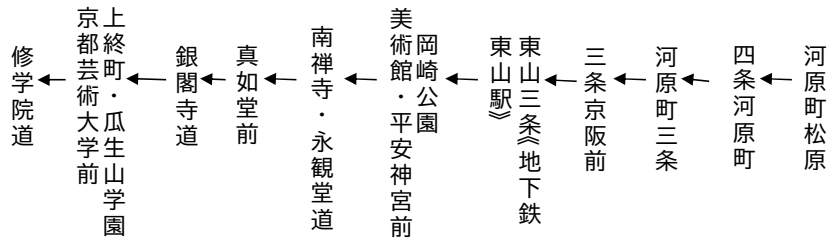

岡崎公園 平安神宮		銀閣寺・修学院		まで	5(臨時)		
土曜		休日		土曜		休日	
	8				8		
24	56	24	56	24	56	24	56
	10				10		
29	59	29	59	29	59	29	59
	12				12		
	13				13		
	14				14		
修学院道まで				修学院道まで			
令和4年11月3日(木・祝)、5日(土)、6日(日)に運行する。				令和4年11月12日(土)、13日(日)、19日(土)、20日(日)、23日(水・祝)、26日(土)、27日(日)に運行する。