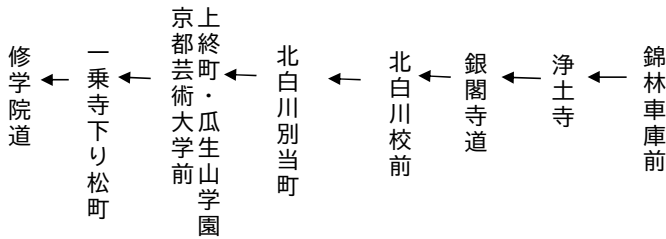

銀閣寺・修学院

まで

5(臨時)

土曜		休日		土曜		休日	
	8				8		
49	59	49	59	49	59	49	59
21		21		21	44	21	44
54		54		54		54	
4	24	4	24	4	24	54	
	13				13		
	14				14		

修学院道まで

修学院道まで

令和4年11月3日(木・祝)、5日(土)、6日(日)に運行する。

令和4年11月12日(土)、13日(日)、19日(土)、20日(日)、23日(水・祝)、26日(土)、27日(日)に運行する。