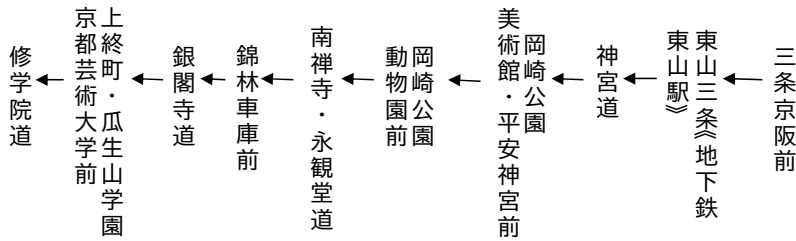

岡崎公園 平安神宮		銀閣寺・修学院		まで	5(臨時)		
土曜		休日		土曜		休日	
	8				8		
34	44	9	34 44		34	44	9
6		10	6		6	29	10
39	49	11	39 49		39	49	11
9		12	9		9	39	12
	13				13		
	14				14		
修学院道まで				修学院道まで			
令和4年11月3日(木・祝)、5日(土)、6日(日)に運行する。				令和4年11月12日(土)、13日(日)、19日(土)、20日(日)、23日(水・祝)、26日(土)、27日(日)に運行する。