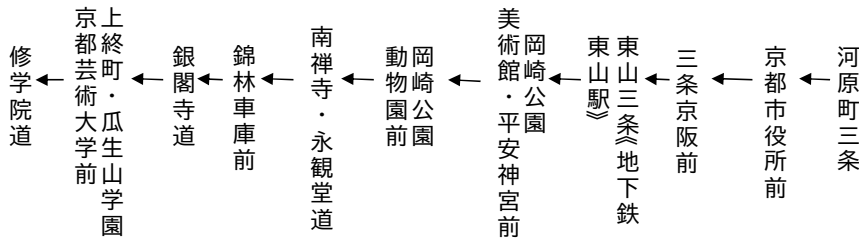

岡崎公園 平安神宮		銀閣寺・修学院		まで	5(臨時)		
土曜		休日		土曜		休日	
	8				8		
29 39	9	29 39		29 39	9	29 39	
1	10	1		1 24	10	1 24	
34 44	11	34 44		34 44	11	34 44	
4	12	4		4 34	12	4 34	
	13				13		
	14				14		
修学院道まで				修学院道まで			
令和4年11月3日(木・祝)、5日(土)、6日(日)に運行する。				令和4年11月12日(土)、13日(日)、19日(土)、20日(日)、23日(水・祝)、26日(土)、27日(日)に運行する。