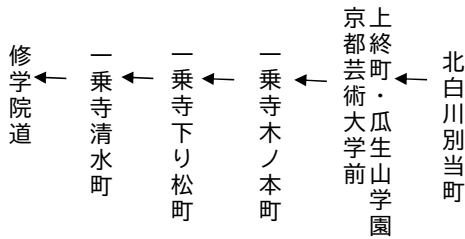

修学院道まで

修学院道まで

令和4年11月3日(木・祝)、5日(土)、6日(日)に運行する。

令和4年11月12日(土)、13日(日)、19日(土)、20日(日)、23日(水・祝)、26日(土)、27日(日)に運行する。

修学院

まで

5(臨時)

土曜		休日		土曜		休日	
	8				8		
54	9	54		54	9	54	
4 26	10	4 26		4 26 49	10	4 26 49	
59	11	59		59	11	59	
9 29	12	9 29		9 29 59	12	9 29 59	
	13				13		
	14				14		
修学院道まで				修学院道まで			
令和4年11月3日(木・祝)、5日(土)、6日(日)に運行する。				令和4年11月12日(土)、13日(日)、19日(土)、20日(日)、23日(水・祝)、26日(土)、27日(日)に運行する。			