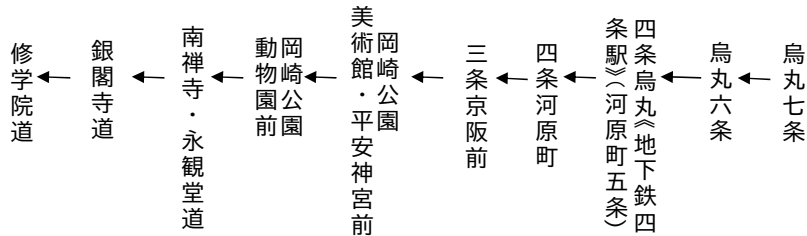

岡崎公園 平安神宮		銀閣寺・修学院		まで	5(臨時)		
土曜		休日		土曜		休日	
	8				8		
(14) 24 (46)	9	(14) 24 (46)		(14) 24 (46)	9	(14) 24 (46)	
	10			8	10	8	
(18) 28 (48)	11	(18) 28 (48)		(18) 28 (48)	11	(18) 28 (48)	
	12			18	12	18	
	13				13		
	14				14		
	15				15		
修学院道まで				修学院道まで			
( )は五条通經由です。 令和4年11月3日(木・祝)、5日(土)、6日(日)に運行する。				( )は五条通經由です。 令和4年11月12日(土)、13日(日)、19日(土)、20日(日)、23日(水・祝)、26日(土)、27日(日)に運行する。