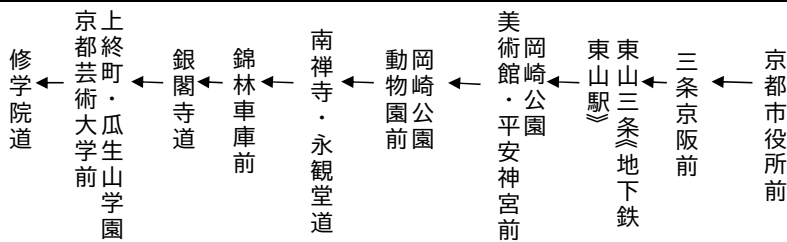

岡崎公園 平安神宮		銀閣寺・修学院		まで	5(臨時)		
土曜		休日		土曜		休日	
	8				8		
31	41	9	31 41		31	41	9
3		10	3		3	26	10
36	46	11	36 46		36	46	11
6		12	6		6	36	12
		13					13
		14					14
修学院道まで				修学院道まで			
令和4年11月3日(木・祝)、5日(土)、6日(日)に運行する。				令和4年11月12日(土)、13日(日)、19日(土)、20日(日)、23日(水・祝)、26日(土)、27日(日)に運行する。