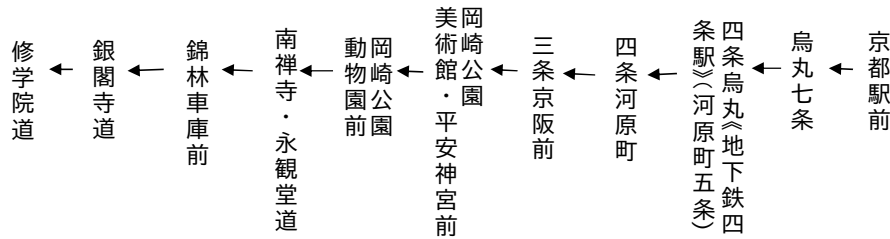

岡崎公園 平安神宮		銀閣寺・修学院		まで	
土曜		休日		5(臨時)	
土曜		休日		土曜	
	8				8
(10)	20 (42)	(10)	20 (42)	(10)	20 (42)
	10			4	10
(14)	24 (44)	(14)	24 (44)	(14)	24 (44)
	12			14	12
	13				13
	14				14
修学院道まで			修学院道まで		
()は五条通經由です。 令和4年11月3日(木・祝)、5日(土)、6日(日)に運行する。			()は五条通經由です。 令和4年11月12日(土)、13日(日)、19日(土)、20日(日)、23日(水・祝)、26日(土)、27日(日)に運行する。		