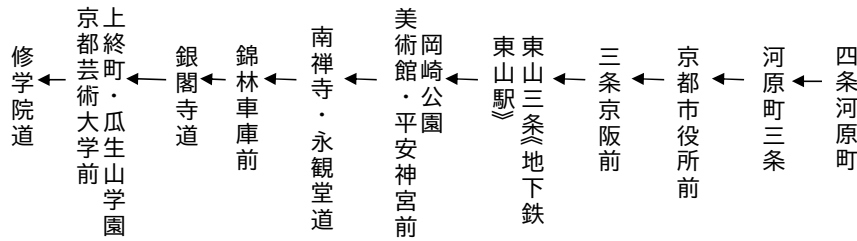

岡崎公園 平安神宮		銀閣寺・修学院		まで	5(臨時)		
土曜		休日		土曜		休日	
	8				8		
27 37 59	9	27 37 59		27 37 59	9	27 37 59	
	10			22	10	22	
32 42	11	32 42		32 42	11	32 42	
2	12	2		2 32	12	2 32	
	13				13		
	14				14		
修学院道まで				修学院道まで			
令和4年11月3日(木・祝)、5日(土)、6日(日)に運行する。				令和4年11月12日(土)、13日(日)、19日(土)、20日(日)、23日(水・祝)、26日(土)、27日(日)に運行する。