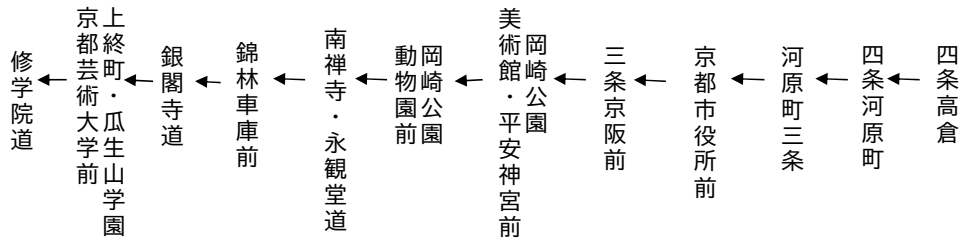

岡崎公園 平安神宮		銀閣寺・修学院		まで	5(臨時)		
土曜		休日		土曜		休日	
	8				8		
34	9	34		34	9	34	
	10			19	10	19	
39	11	39		39	11	39	
	12			29	12	29	
	13				13		
	14				14		
修学院道まで				修学院道まで			
令和4年11月3日(木・祝)、5日(土)、6日(日)に運行する。				令和4年11月12日(土)、13日(日)、19日(土)、20日(日)、23日(水・祝)、26日(土)、27日(日)に運行する。