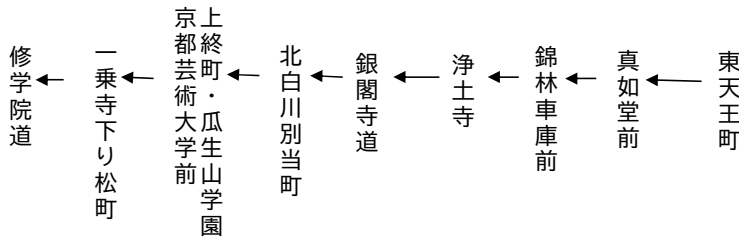

銀閣寺・修学院

まで

5(臨時)

土曜		休日		土曜		休日	
	8				8		
47	57	47	57	47	57	47	57
19		19		19	42	19	42
52		52		52		52	
2	22	2	22	2	22	52	22
	13				13		
	14				14		
修学院道まで				修学院道まで			
令和4年11月3日(木・祝)、5日(土)、6日(日)に運行する。				令和4年11月12日(土)、13日(日)、19日(土)、20日(日)、23日(水・祝)、26日(土)、27日(日)に運行する。