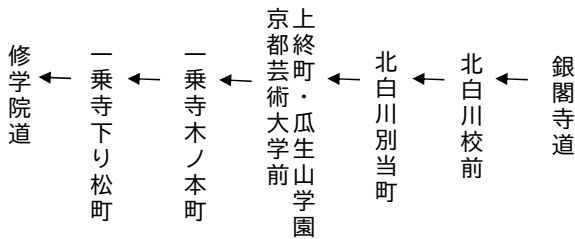

修学院

まで

5(臨時)

土曜		休日		土曜		休日	
	8				8		
52	9	52		52	9	52	
2 24	10	2 24		2 24 47	10	2 24 47	
57	11	57		57	11	57	
7 27	12	7 27		7 27 57	12	7 27 57	
	13				13		
	14				14		

修学院道まで

修学院道まで

令和4年11月3日(木・祝)、5日(土)、6日(日)に運行する。

令和4年11月12日(土)、13日(日)、19日(土)、20日(日)、23日(水・祝)、26日(土)、27日(日)に運行する。