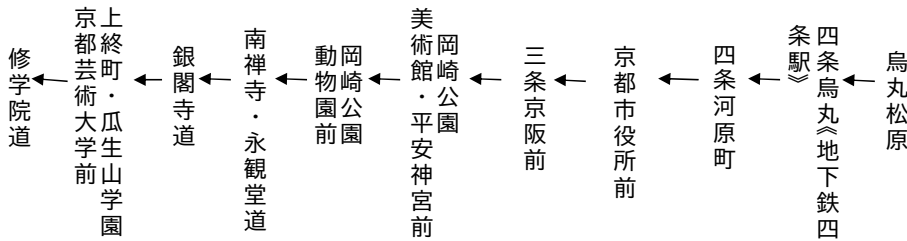

岡崎公園 平安神宮		銀閣寺・修学院		まで	5(臨時)		
土曜		休日		土曜		休日	
	8				8		
29	9	29		29	9	29	
	10			13	10	13	
33	11	33		33	11	33	
	12			23	12	23	
	13				13		
	14				14		
修学院道まで				修学院道まで			
令和4年11月3日(木・祝)、5日(土)、6日(日)に運行する。				令和4年11月12日(土)、13日(日)、19日(土)、20日(日)、23日(水・祝)、26日(土)、27日(日)に運行する。