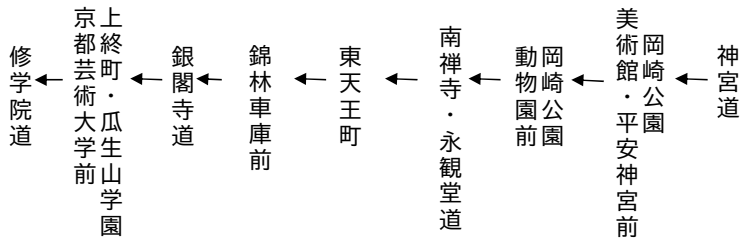

岡崎公園 平安神宮		銀閣寺・修学院		まで	5(臨時)		
土曜		休日		土曜		休日	
	8				8		
39	49	39	49	39	49	39	49
11		11		11	34	11	34
44	54	44	54	44	54	44	54
14		14		14	44	14	44
	13				13		
	14				14		
修学院道まで				修学院道まで			
令和4年11月3日(木・祝)、5日(土)、6日(日)に運行する。				令和4年11月12日(土)、13日(日)、19日(土)、20日(日)、23日(水・祝)、26日(土)、27日(日)に運行する。