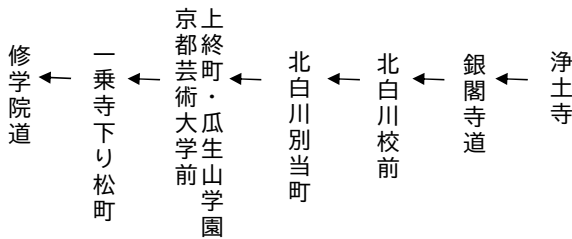

銀閣寺・修学院

まで

5(臨時)

土曜		休日		土曜		休日	
	8				8		
50	9	50		50	9	50	
0 22	10	0 22		0 22 45	10	0 22 45	
55	11	55		55	11	55	
5 25	12	5 25		5 25 55	12	5 25 55	
	13				13		
	14				14		

修学院道まで

修学院道まで

令和4年11月3日(木・祝)、5日(土)、6日(日)に運行する。

令和4年11月12日(土)、13日(日)、19日(土)、20日(日)、23日(水・祝)、26日(土)、27日(日)に運行する。