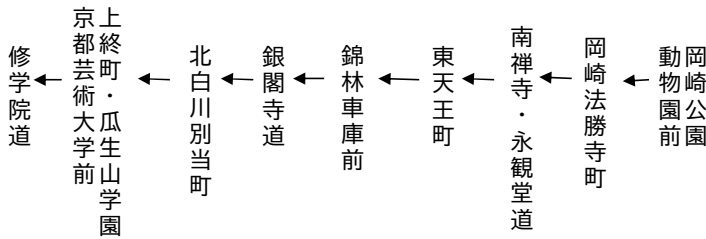

銀閣寺・修学院

まで

5(臨時)

土曜		休日		土曜		休日	
	8				8		
43	53	43	53	43	53	43	53
15		15		15	38	15	38
48	58	48	58	48	58	48	58
18		18		18	48	18	48
	13				13		
	14				14		

修学院道まで

修学院道まで

令和4年11月3日(木・祝)、5日(土)、6日(日)に運行する。

令和4年11月12日(土)、13日(日)、19日(土)、20日(日)、23日(水・祝)、26日(土)、27日(日)に運行する。