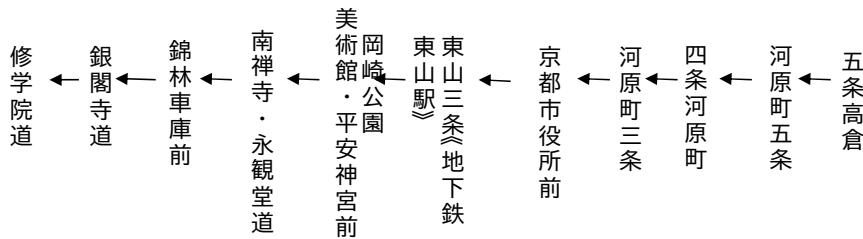

岡崎公園 平安神宮		銀閣寺・修学院		まで	5(臨時)		
土曜		休日		土曜		休日	
	8				8		
19	51	19	51	19	51	19	51
	10				10		
24	54	24	54	24	54	24	54
	12				12		
	13				13		
	14				14		
修学院道まで				修学院道まで			
令和4年11月3日(木・祝)、5日(土)、6日(日)に運行する。				令和4年11月12日(土)、13日(日)、19日(土)、20日(日)、23日(水・祝)、26日(土)、27日(日)に運行する。