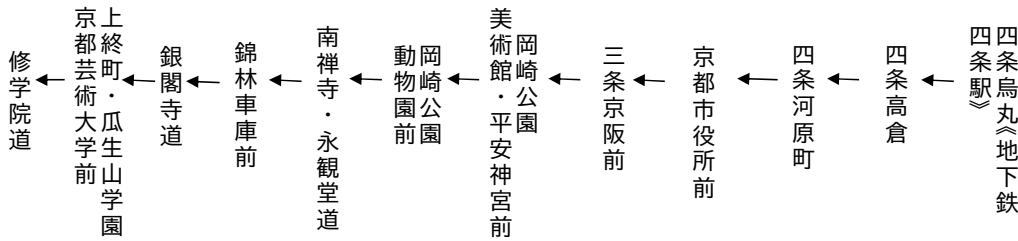

岡崎公園 平安神宮		銀閣寺・修学院		まで	5(臨時)		
土曜		休日		土曜		休日	
	8				8		
31	9	31		31	9	31	
	10			15	10	15	
35	11	35		35	11	35	
	12			25	12	25	
	13				13		
	14				14		
修学院道まで				修学院道まで			
令和4年11月3日(木・祝)、5日(土)、6日(日)に運行する。				令和4年11月12日(土)、13日(日)、19日(土)、20日(日)、23日(水・祝)、26日(土)、27日(日)に運行する。