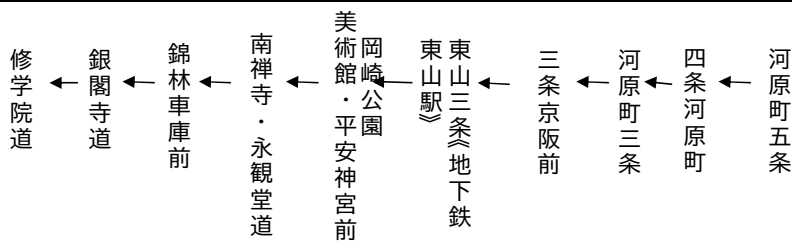

岡崎公園 平安神宮		銀閣寺・修学院		まで	5(臨時)		
土曜		休日		土曜		休日	
	8				8		
22	54	9	22 54		22 54	9	22 54
	10				10		
27	57	11	27 57		27 57	11	27 57
	12				12		
	13				13		
	14				14		
修学院道まで				修学院道まで			
令和4年11月3日(木・祝)、5日(土)、6日(日)に運行する。				令和4年11月12日(土)、13日(日)、19日(土)、20日(日)、23日(水・祝)、26日(土)、27日(日)に運行する。