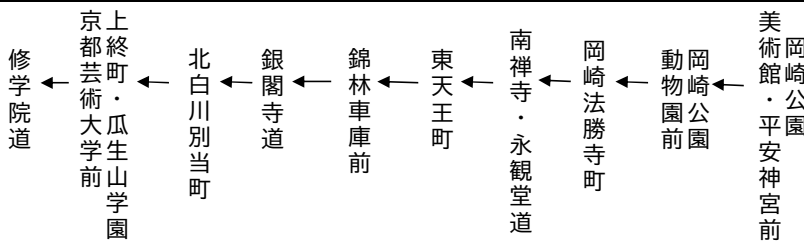

銀閣寺・修学院

まで

5(臨時)

土曜		休日		土曜		休日	
	8				8		
41	51	41	51	41	51	41	51
13		13		13	36	13	36
46	56	46	56	46	56	46	56
16		16		16	46	16	46
	13				13		
	14				14		

修学院道まで

修学院道まで

令和4年11月3日(木・祝)、5日(土)、6日(日)に運行する。

令和4年11月12日(土)、13日(日)、19日(土)、20日(日)、23日(水・祝)、26日(土)、27日(日)に運行する。