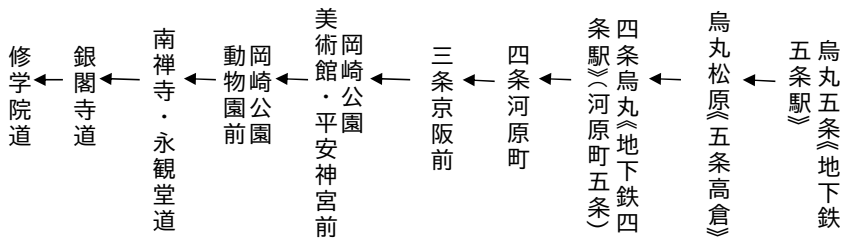

岡崎公園 平安神宮		銀閣寺・修学院		まで	5(臨時)		
土曜		休日		土曜		休日	
	8				8		
(17)	27 (49)	(17)	27 (49)	(17)	27 (49)	(17)	27 (49)
	10				11		11
(21)	31 (51)	(21)	31 (51)	(21)	31 (51)	(21)	31 (51)
	12				21		21
	13				13		13
	14				14		14
修学院道まで				修学院道まで			
( )は五条通經由です。 令和4年11月3日(木・祝)、5日(土)、6日(日)に運行する。				( )は五条通經由です。 令和4年11月12日(土)、13日(日)、19日(土)、20日(日)、23日(水・祝)、26日(土)、27日(日)に運行する。