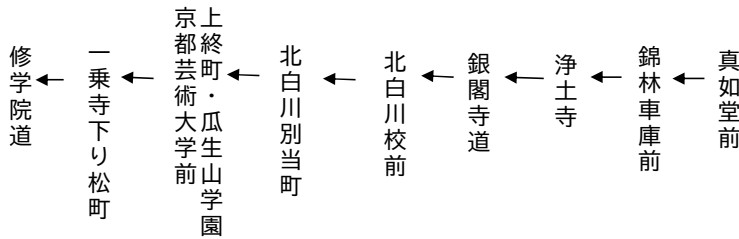

銀閣寺・修学院

まで

5(臨時)

土曜		休日		土曜		休日	
	8				8		
48	58	48	58	48	58	48	58
20		20		20	43	20	43
53		53		53		53	
3	23	3	23	3	23	53	
	13				13		
	14				14		
修学院道まで				修学院道まで			
令和4年11月3日(木・祝)、5日(土)、6日(日)に運行する。				令和4年11月12日(土)、13日(日)、19日(土)、20日(日)、23日(水・祝)、26日(土)、27日(日)に運行する。