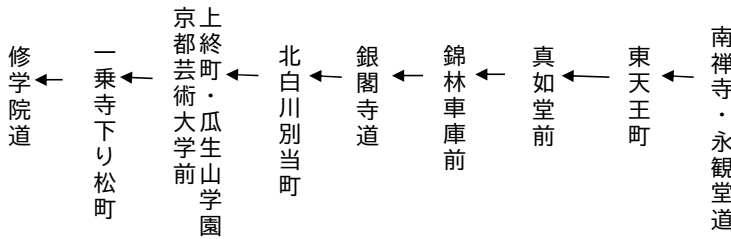

銀閣寺・修学院

まで

5(臨時)

土曜		休日		土曜		休日	
	8				8		
45	55	45	55	45	55	45	55
17		17		17	40	17	40
50		50		50		50	
0	20	0	20	0	20 50	0	20 50
	13				13		
	14				14		

修学院道まで

修学院道まで

令和4年11月3日(木・祝)、5日(土)、6日(日)に運行する。

令和4年11月12日(土)、13日(日)、19日(土)、20日(日)、23日(水・祝)、26日(土)、27日(日)に運行する。