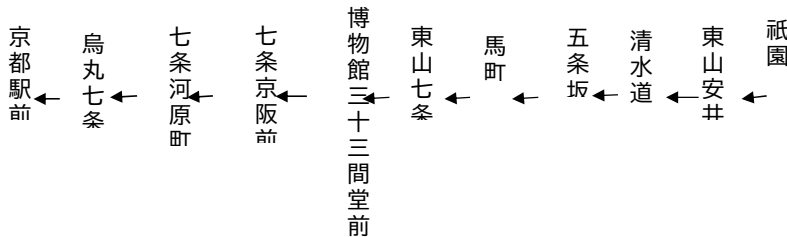

京都駅

行き

京都駅

206

(東山ライトアップ号)

平日		土曜		休日
	17		17	
29 46	18	17 47	18	17 47
22 39 41	19	17 22 38	19	17 22
50	20	34	20	10 34
15	21	1 14 48	21	1 13
	22		22	

令和4年11月18日(金)~30日(水)に運行します。
交通事情等により延着することがありますので、ご了承願います。