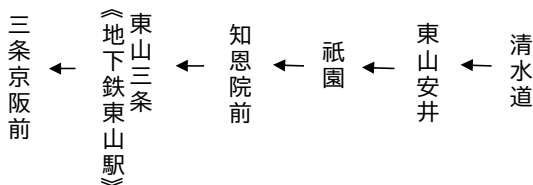

令和4年11月18日(金)～30日(水)に運行します。
 交通事情等により延着することがありますので、ご了承願います。

東山通

祇園・三条京阪

行き

臨

(東山ライトアップ号)

平日		土曜		休日
	17	57	17	57
9 26	18	27 57	18	27 57
3 22	19	3	19	3
	20		20	

令和4年11月18日(金)～30日(水)に運行します。
 交通事情等により延着することがありますので、ご了承願います。

東山通

祇園・三条京阪

行き

臨

(東山ライトアップ号)

平日		土曜		休日
	17	58	17	58
10 27	18	28 58	18	28 58
4 23	19	4	19	4
	20		20	

令和4年11月18日(金)~30日(水)に運行します。
交通事情等により延着することがありますので、ご了承願います。

東山通

祇園・三条京阪

行き

臨

(東山ライトアップ号)

平日		土曜	休日	
	17		17	
12 29	18	0 30	18	0 30
6 25	19	0 6	19	0 6
	20		20	

令和4年11月18日(金)~30日(水)に運行します。
交通事情等により延着することがありますので、ご了承願います。

三条京阪

行き