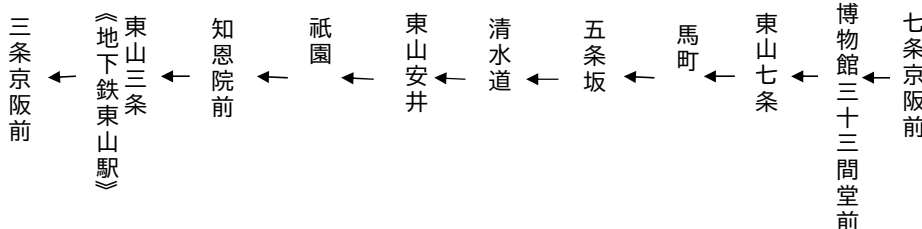

清水寺・祇園・三条京阪

行き

臨

(東山ライトアップ号)

平日		土曜		休日	
58	17	46		17 46	
15 53	18	16 46 53	18	16 46 53	
13	19		19		
	20		20		

令和4年11月18日（金）～30日（水）に運行します。
 交通事情等により延着することがありますので、ご了承ください。

東山通

清水寺・祇園・三条京阪

行き

臨

(東山ライトアップ号)

平日		土曜		休日
	17	48	17	48
0 17 55	18	18 48 55	18	18 48 55
14	19		19	
	20		20	

令和4年11月18日(金)～30日(水)に運行します。
 交通事情等により延着することがありますので、ご了承ください。

東山通

清水寺・祇園・三条京阪

行き

臨

(東山ライトアップ号)

平日		土曜		休日	
	17		50	17	50
2 19 57	18	20 50 57	18	20 50 57	
16	19		19		
	20		20		

令和4年11月18日(金)~30日(水)に運行します。
交通事情等により延着することがありますので、ご了承願います。

東山通

清水寺・祇園・三条京阪

行き

臨