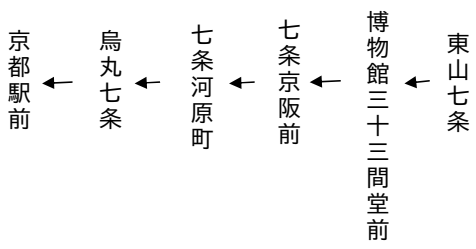

平日		土曜		行き	
				京都駅	
				206 (東山ライトアップ号)	
平日		土曜		休日	
	17		17		
39 56	18	27 57	18	27 57	
31 48 50	19	26 31 47	19	26 31	
58	20	42	20	18 42	
22	21	8 21 55	21	8 20	
	22		22		

令和4年11月18日(金)~30日(水)に運行します。
交通事情等により延着することがありますので、ご了承願います。