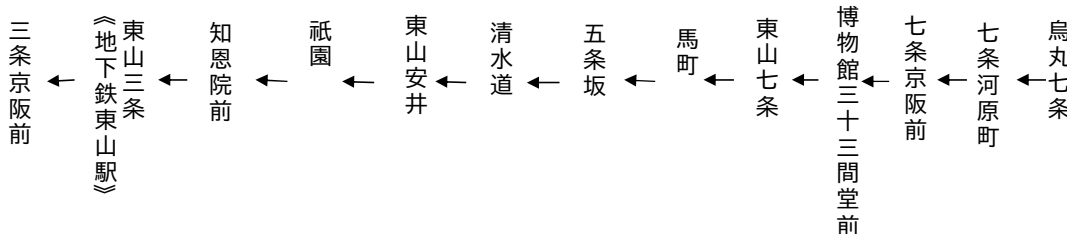

清水寺・祇園・三条京阪

行き

臨

(東山ライトアップ号)

平日		土曜		休日	
58	17	46		17 46	
15 53	18	16 46 53	18	16 46 53	
13	19		19		
	20		20		

令和4年11月18日（金）～30日（水）に運行します。
 交通事情等により延着することがありますので、ご了承ください。

東山通

清水寺・祇園・三条京阪

行き

臨

(東山ライトアップ号)

平日		土曜		休日
	17	48	17	48
0 17 55	18	18 48 55	18	18 48 55
14	19		19	
	20		20	

令和4年11月18日(金)～30日(水)に運行します。
 交通事情等により延着することがありますので、ご了承ください。

東山通

清水寺・祇園・三条京阪

行き