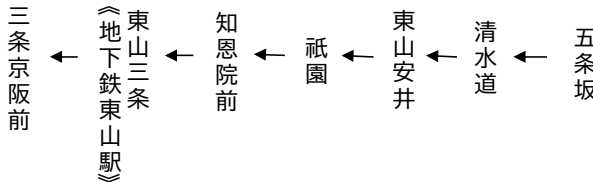

令和4年11月18日(金)～30日(水)に運行します。
 交通事情等により延着することがありますので、ご了承願います。

東山通

祇園・三条京阪

行き

臨

(東山ライトアップ号)

平日		土曜		休日
	17	57	17	57
9 26	18	27 57	18	27 57
3 22	19	3	19	3
	20		20	

令和4年11月18日(金)～30日(水)に運行します。
 交通事情等により延着することがありますので、ご了承願います。

東山通

祇園・三条京阪

行き

臨

(東山ライトアップ号)

平日		土曜		休日
	17	58	17	58
10 27	18	28 58	18	28 58
4 23	19	4	19	4
	20		20	

令和4年11月18日(金)~30日(水)に運行します。
交通事情等により延着することがありますので、ご了承願います。

東山通