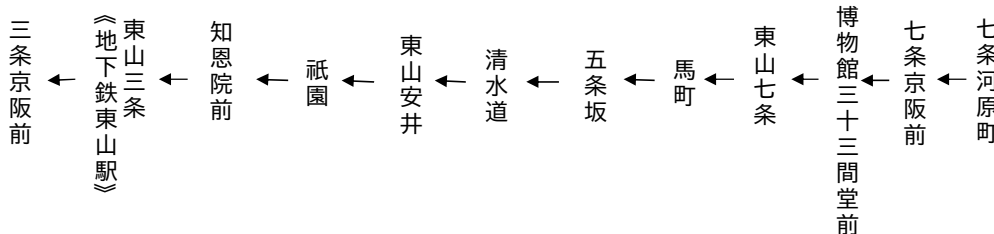

清水寺・祇園・三条京阪

行き

臨

(東山ライトアップ号)

平日		土曜		休日	
58	17	46		17 46	
15 53	18	16 46 53	18	16 46 53	
13	19		19		
	20		20		

令和4年11月18日（金）～30日（水）に運行します。
 交通事情等により延着することがありますので、ご了承ください。

東山通

清水寺・祇園・三条京阪

行き

臨

(東山ライトアップ号)

平日		土曜		休日
	17	48	17	48
0 17 55	18	18 48 55	18	18 48 55
14	19		19	
	20		20	

令和4年11月18日(金)～30日(水)に運行します。
 交通事情等により延着することがありますので、ご了承ください。

東山通

清水寺・祇園・三条京阪

行き