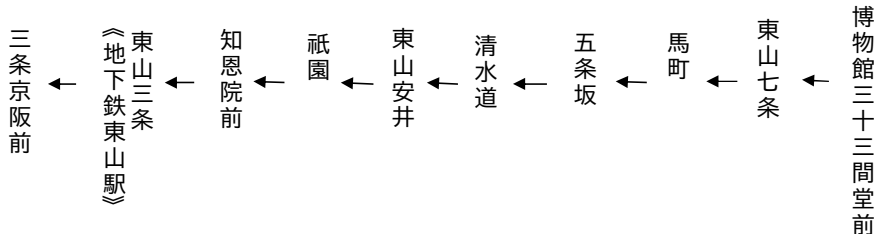

臨

(東山ライトアップ号)

平日		土曜		休日	
	17		50	17	50
2 19 57	18	20 50 57	18	20 50 57	
16	19		19		
	20		20		

令和4年11月18日(金)~30日(水)に運行します。
交通事情等により延着することがありますので、ご了承願います。

東山通

清水寺・祇園・三条京阪

行き

臨

(東山ライトアップ号)

平日		土曜		休日
	17	51	17	51
3 20 58	18	21 51 58	18	21 51 58
17	19		19	
	20		20	

令和4年11月18日(金)~30日(水)に運行します。
 交通事情等により延着することがありますので、ご了承ください。

東山通

清水寺・祇園・三条京阪

行き

臨

(東山ライトアップ号)