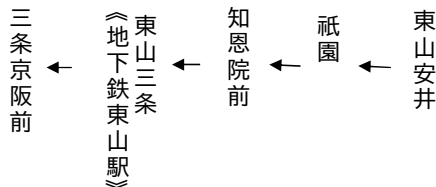

東山通

祇園・三条京阪

行き

臨

(東山ライトアップ号)

平日		土曜		休日
	17	58	17	58
10 27	18	28 58	18	28 58
4 23	19	4	19	4
	20		20	

令和4年11月18日(金)~30日(水)に運行します。
交通事情等により延着することがありますので、ご了承願います。

東山通

祇園・三条京阪

行き

臨

(東山ライトアップ号)

平日		土曜	休日	
	17		17	
12 29	18	0 30	18	0 30
6 25	19	0 6	19	0 6
	20		20	

令和4年11月18日(金)~30日(水)に運行します。
交通事情等により延着することがありますので、ご了承願います。

三条京阪

行き

臨

(東山ライトアップ号)

平日		土曜	休日	
	17		17	
15 32	18	3 33	18	3 33
8 27	19	3 8	19	3 8
	20		20	

令和4年11月18日(金)~30日(水)に運行します。
 交通事情等により延着することがありますので、ご了承ください。

三条京阪

行き

臨

(東山ライトアップ号)