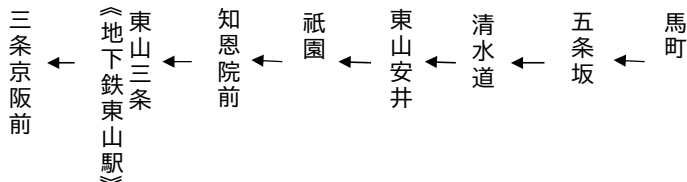

平日		土曜		休日	
	17	53		17	53
5	22	18	23 53	18	23 53
0	19	19	0	19	0
	20			20	

令和4年11月18日(金)～30日(水)に運行します。
 交通事情等により延着することがありますので、ご了承願います。

東山通

清水寺・祇園・三条京阪

行き

臨

(東山ライトアップ号)

平日		土曜		休日
	17	55	17	55
7 24	18	25 55	18	25 55
1 20	19	1	19	1
	20		20	

令和4年11月18日(金)～30日(水)に運行します。
 交通事情等により延着することがありますので、ご了承願います。

東山通

祇園・三条京阪

行き

臨

(東山ライトアップ号)

平日		土曜		休日
	17	57	17	57
9 26	18	27 57	18	27 57
3 22	19	3	19	3
	20		20	

令和4年11月18日(金)～30日(水)に運行します。
 交通事情等により延着することがありますので、ご了承願います。