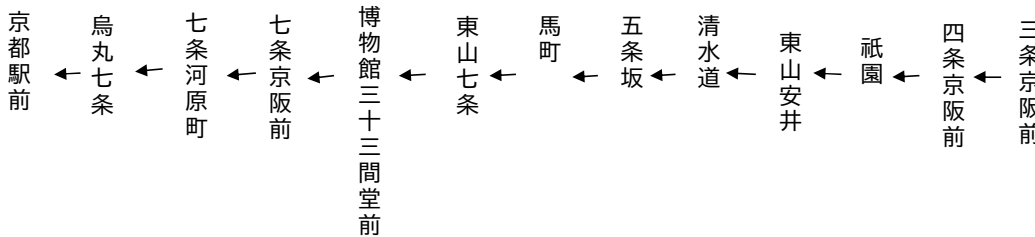

平日		土曜		休日	
	17		17		17
17 34	18	5 35	18	5 35	18
10 29	19	5 10	19	5 10	19
	20		20		20

令和4年11月18日(金)～30日(水)に運行します。
 交通事情等により延着することがありますので、ご了承ください。

三条京阪

行き

臨

(東山ライトアップ号)

平日		土曜		休日	
	17		17		17
19 36	18	7 37	18	7 37	18
12 31	19	7 12	19	7 12	19
	20		20		20

令和4年11月18日(金)～30日(水)に運行します。
 交通事情等により延着することがありますので、ご了承ください。

四條京阪・祇園・清水寺

行き

臨

(東山ライトアップ号)

平日		土曜		休日
	17		17	
22 39	18	10 40	18	10 40
15 34	19	10 15	19	10 15
	20		20	
	21		21	
	22		22	

令和4年11月18日（金）～30日（水）に運行します。
 交通事情等により延着することがありますので、ご了承ください。