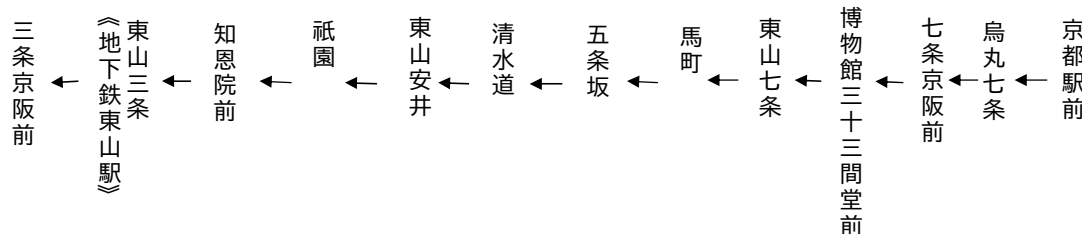

東山通

清水寺・祇園・三条京阪

行き

臨

(東山ライトアップ号)

平日		土曜		休日
54	17	42	17	42
11 49	18	12 42 49	18	12 42 49
10	19		19	
	20		20	

令和4年11月18日(金)~30日(水)に運行します。
 交通事情等により延着することがありますので、ご了承願います。

東山通

清水寺・祇園・三条京阪

行き

臨

(東山ライトアップ号)

平日		土曜		休日	
58	17	46		17 46	
15 53	18	16 46 53	18	16 46 53	
13	19		19		
	20		20		

令和4年11月18日（金）～30日（水）に運行します。
 交通事情等により延着することがありますので、ご了承ください。

東山通

清水寺・祇園・三条京阪