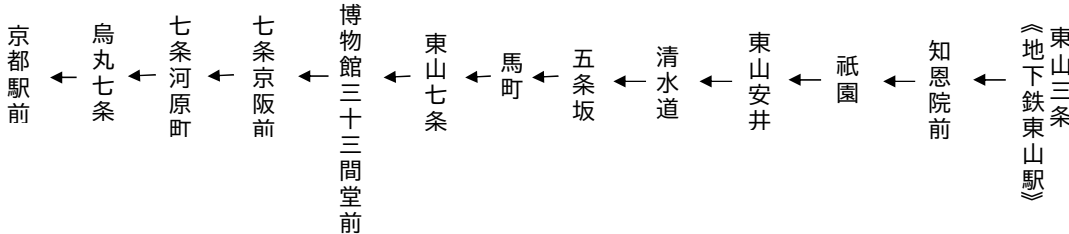

京都駅

行き

京都駅

206

(東山ライトアップ号)

平日		土曜		休日
35	19	34	19	
46	20	30 57	20	6 30 57
12	21	11 45	21	10
	22		22	

令和4年11月18日(金)～30日(水)に運行します。
交通事情等により延着することがありますので、ご了承ください。

東山通
清水寺