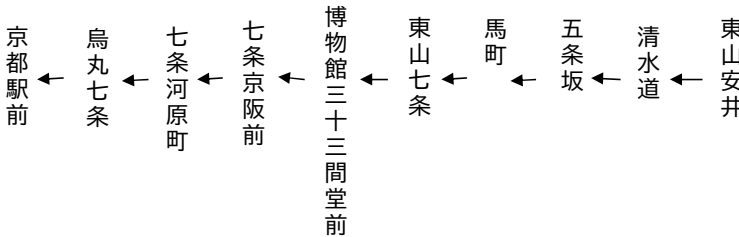

東山通
清水寺

京都駅

行き

京都駅

206

(東山ライトアップ号)

平日		土曜		休日	
	17		17		17
31 48	18	19 49	18	19 49	18
23 40 42	19	18 23 39	19	18 23	19
51	20	35	20	11 35	20
16	21	2 15 49	21	2 14	21
	22		22		22

令和4年11月18日(金)~30日(水)に運行します。
交通事情等により延着することがありますので、ご了承願います。