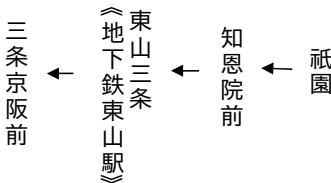

祇園・三条京阪

行き

臨

(東山ライトアップ号)

平日		土曜	休日	
	17		17	
12 29	18	0 30	18	0 30
6 25	19	0 6	19	0 6
	20		20	

令和4年11月18日(金)~30日(水)に運行します。
交通事情等により延着することがありますので、ご了承願います。

三条京阪

行き

臨

(東山ライトアップ号)

平日		土曜	休日	
	17		17	
15 32	18	3 33	18	3 33
8 27	19	3 8	19	3 8
	20		20	

令和4年11月18日(金)~30日(水)に運行します。
 交通事情等により延着することがありますので、ご了承ください。

三条京阪

行き

臨

(東山ライトアップ号)