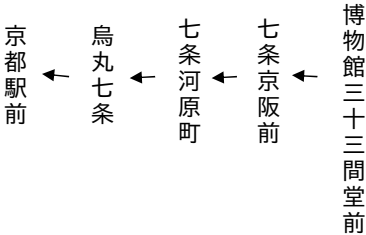

平日		土曜		休日			
		17		17			
40	57	18	28 58	18	28 58		
32	49 51	19	27 32 48	19	27 32		
	59	20	43	20	19 43		
	23	21	9 22 56	21	9 21		
		22		22			

令和4年11月18日（金）～30日（水）に運行します。
交通事情等により延着することがありますので、ご了承願います。