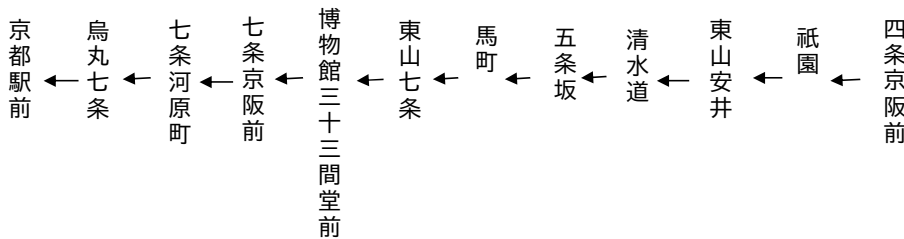

東山通

祇園・清水寺

行き

臨

(東山ライトアップ号)

平日		土曜		休日
	17		17	
26 43	18	14 44	18	14 44
19 38	19	14 19	19	14 19
	20		20	
	21		21	
	22		22	

令和4年11月18日(金)~30日(水)に運行します。
 交通事情等により延着することがありますので、ご了承願います。

東山通
清水寺