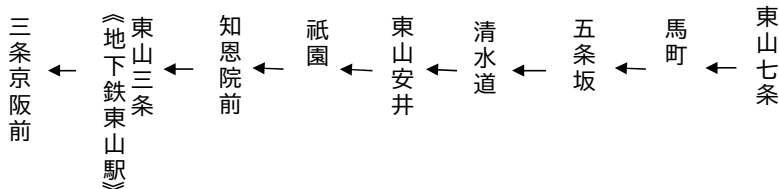

(東山ライトアップ号)

平日		土曜		休日
	17	51	17	51
3 20 58	18	21 51 58	18	21 51 58
17	19		19	
	20		20	

令和4年11月18日(金)~30日(水)に運行します。
 交通事情等により延着することがありますので、ご了承ください。

東山通

清水寺・祇園・三条京阪

行き

臨

(東山ライトアップ号)

平日		土曜		休日	
	17	53		17	53
5	22	18	23 53	18	23 53
0	19	19	0	19	0
	20			20	

令和4年11月18日(金)～30日(水)に運行します。
 交通事情等により延着することがありますので、ご了承願います。

東山通

清水寺・祇園・三条京阪

行き

臨

(東山ライトアップ号)

平日		土曜		休日
	17	55	17	55
7 24	18	25 55	18	25 55
1 20	19	1	19	1
	20		20	