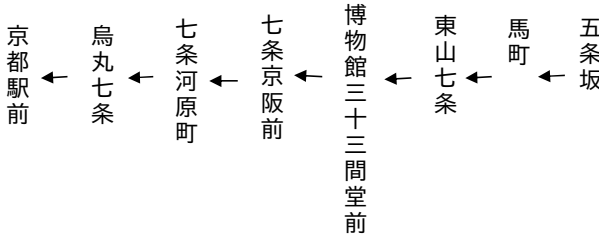

東山通

京都駅

行き

京都駅

206

(東山ライトアップ号)

平日		土曜		休日	
	17		17		17
35 52	18	23 53	18	23 53	18
27 44 46	19	22 27 43	19	22 27	19
54	20	38	20	14 38	20
19	21	5 18 52	21	5 17	21
	22		22		22

令和4年11月18日(金)~30日(水)に運行します。
 交通事情等により延着することがありますので、ご了承願います。