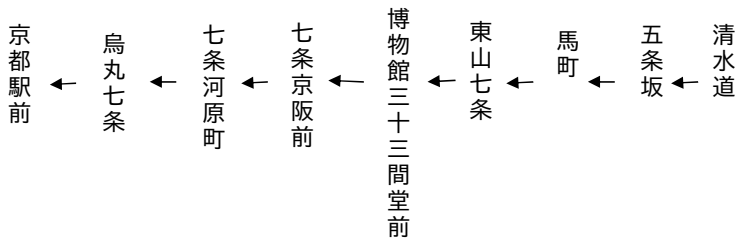

東山通

京都駅

行き

京都駅

206

(東山ライトアップ号)

平日		土曜		休日
	17		17	
33 50	18	21 51	18	21 51
25 42 44	19	20 25 41	19	20 25
52	20	36	20	12 36
17	21	3 16 50	21	3 15
	22		22	

令和4年11月18日(金)~30日(水)に運行します。
 交通事情等により延着することがありますので、ご了承願います。