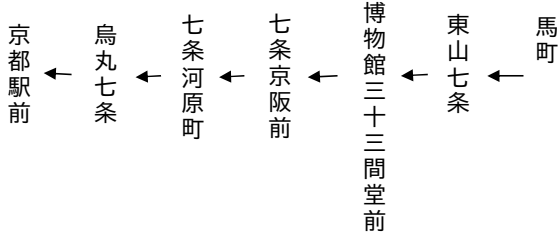

東山通

京都駅

行き

京都駅

206

(東山ライトアップ号)

平日		土曜		休日	
	17		17		17
37 54	18	25 55	18	25 55	18
29 46 48	19	24 29 45	19	24 29	19
56	20	40	20	16 40	20
20	21	6 19 53	21	6 18	21
	22		22		22

令和4年11月18日(金)~30日(水)に運行します。
 交通事情等により延着することがありますので、ご了承願います。