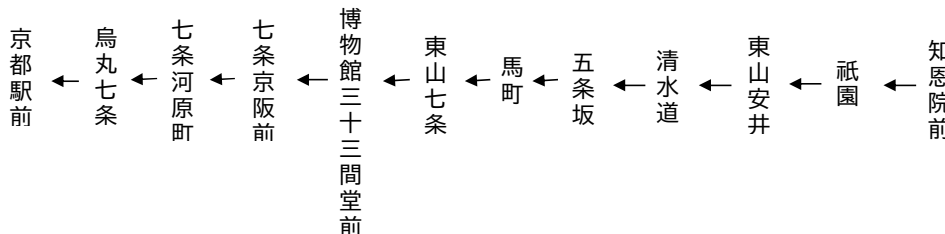

京都駅

行き

京都駅

206

(東山ライトアップ号)

平日		土曜		休日	
37	19	36		19	
48	20	32	59	20	8 32 59
13	21	12	46	21	11
	22			22	

令和4年11月18日(金)～30日(水)に運行します。
交通事情等により延着することがありますので、ご了承ください。

東山通
清水寺