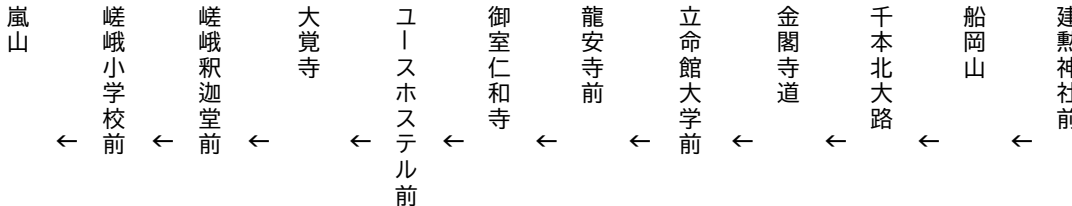

龍安寺
御室仁和寺

大覚寺・嵐山

行き

109

(楽洛 金閣寺・嵐山ライン)

平日 Weekdays		土曜 Saturdays		休日 Sundays & Holidays
	8	16	8	16
	9	16	9	16
	10	16	10	16
	11	16	11	16
	12	16	12	16
	13	16	13	16
	14	16	14	16
	15	16	15	16
	16	16	16	16
	17		17	

令和8年4月25日(土)・26日(日)・29日(水・祝)及び5月2日(土)~5月6日(水・休)に運行します。
交通状況により、延着する場合がありますのでご了承ください。