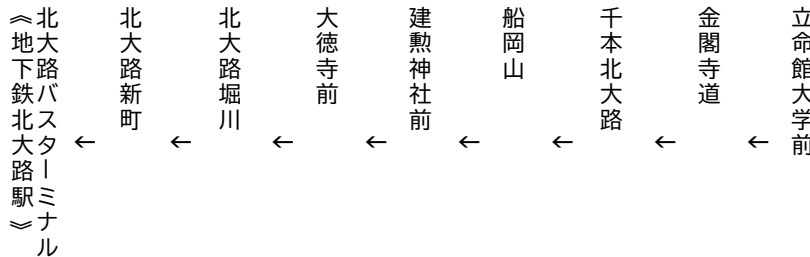

金閣寺
大徳寺

北大路バスターミナル

(地下鉄北大路駅)

行き

109

(楽洛 金閣寺・嵐山ライン)

平日 Weekdays	土曜 Saturdays	休日 Sundays & Holidays
9	17	9
10	20	10
11	20	11
12	20	12
13	20	13
14	20	14
15	20	15
16	20	16
17	20	17
18		18

令和8年4月25日(土)・26日(日)・29日(水・祝)及び5月2日(土)~5月6日(水・休)に運行します。
交通状況により、延着する場合がありますのでご了承ください。