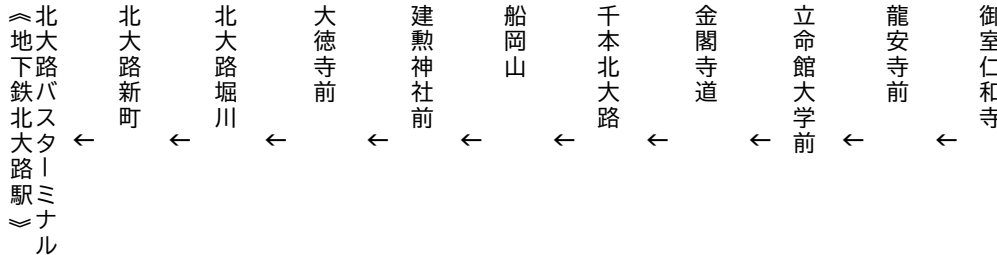

金閣寺
大徳寺

北大路バスターミナル

(地下鉄北大路駅)

行き

109

(楽洛 金閣寺・嵐山ライン)

平日 Weekdays	土曜 Saturdays	休日 Sundays & Holidays
9	12	9
10	15	10
11	15	11
12	15	12
13	15	13
14	15	14
15	15	15
16	15	16
17	15	17
18		18

令和8年4月25日(土)・26日(日)・29日(水・祝)及び5月2日(土)~5月6日(水・休)に運行します。
交通状況により、延着する場合がありますのでご了承ください。