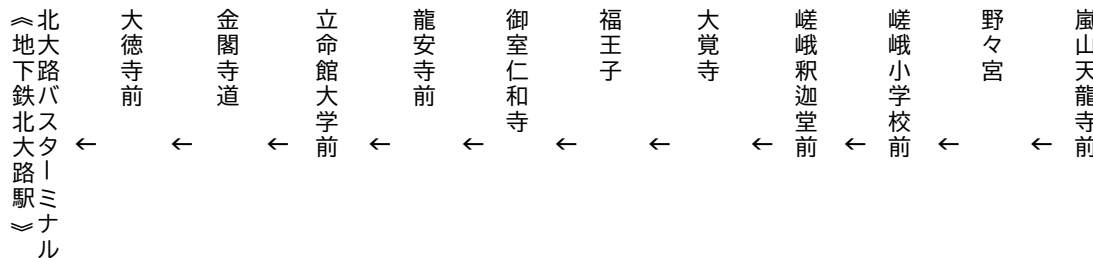

大覚寺

龍安寺・金閣寺 行き

109

(楽洛 金閣寺・嵐山ライン)

平日 Weekdays		土曜 Saturdays		休日 Sundays & Holidays
	8	50	8	50
	9	53	9	53
	10	53	10	53
	11	53	11	53
	12	53	12	53
	13	53	13	53
	14	53	14	53
	15	53	15	53
	16	53	16	53
	17		17	

令和8年4月25日(土)・26日(日)・29日(水・祝)及び5月2日(土)~5月6日(水・休)に運行します。
交通状況により、延着する場合がありますのでご了承ください。