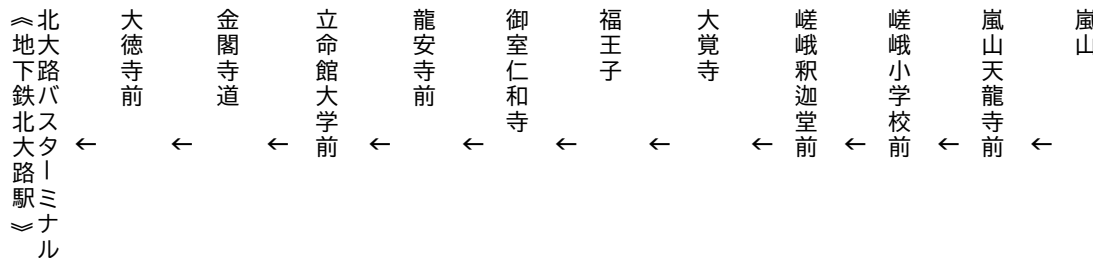

大覚寺

龍安寺・金閣寺 行き

109

(楽洛 金閣寺・嵐山ライン)

平日 Weekdays		土曜 Saturdays		休日 Sundays & Holidays
	8	49	8	49
	9	52	9	52
	10	52	10	52
	11	52	11	52
	12	52	12	52
	13	52	13	52
	14	52	14	52
	15	52	15	52
	16	52	16	52
	17		17	

令和8年4月25日(土)・26日(日)・29日(水・祝)及び5月2日(土)~5月6日(水・休)に運行します。
交通状況により、延着する場合がありますのでご了承ください。