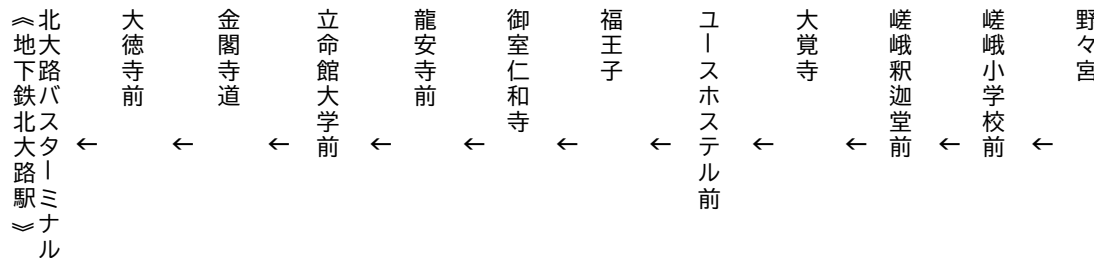

大覚寺

龍安寺・金閣寺 行き

109

(楽洛 金閣寺・嵐山ライン)

平日 Weekdays		土曜 Saturdays		休日 Sundays & Holidays
	8	52	8	52
	9	55	9	55
	10	55	10	55
	11	55	11	55
	12	55	12	55
	13	55	13	55
	14	55	14	55
	15	55	15	55
	16	55	16	55
	17		17	

令和8年4月25日(土)・26日(日)・29日(水・祝)及び5月2日(土)~5月6日(水・休)に運行します。
交通状況により、延着する場合がありますのでご了承ください。