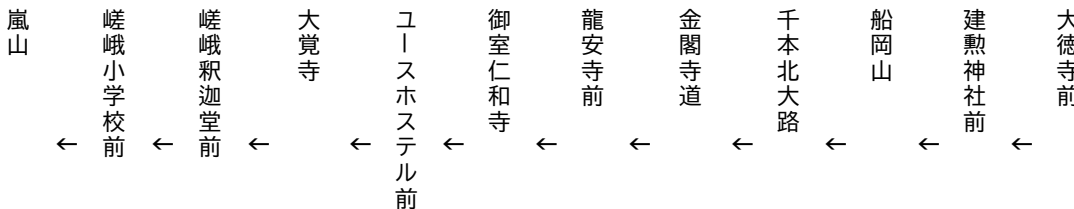

龍安寺
御室仁和寺

大覚寺・嵐山

行き

109

(楽洛 金閣寺・嵐山ライン)

平日 Weekdays		土曜 Saturdays		休日 Sundays & Holidays
	8	15	8	15
	9	15	9	15
	10	15	10	15
	11	15	11	15
	12	15	12	15
	13	15	13	15
	14	15	14	15
	15	15	15	15
	16	15	16	15
	17		17	

令和8年4月25日(土)・26日(日)・29日(水・祝)及び5月2日(土)~5月6日(水・休)に運行します。
交通状況により、延着する場合がありますのでご了承ください。