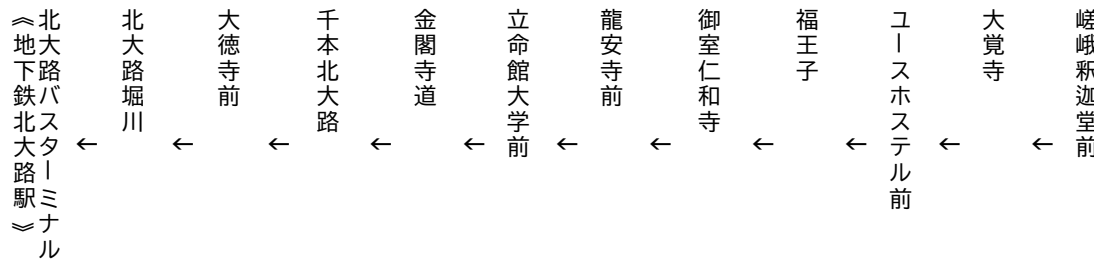

大覚寺

龍安寺・金閣寺 行き

109

(楽洛 金閣寺・嵐山ライン)

平日 Weekdays		土曜 Saturdays		休日 Sundays & Holidays
	8	56	8	56
	9	59	9	59
	10	59	10	59
	11	59	11	59
	12	59	12	59
	13	59	13	59
	14	59	14	59
	15	59	15	59
	16	59	16	59
	17		17	

令和8年4月25日(土)・26日(日)・29日(水・祝)及び5月2日(土)~5月6日(水・休)に運行します。
交通状況により、延着する場合がありますのでご了承ください。