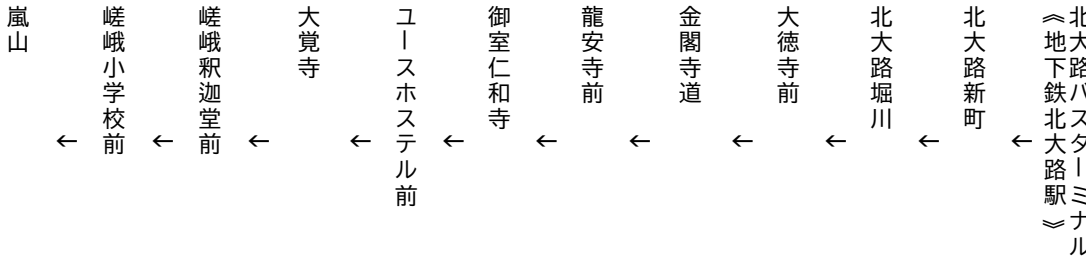

龍安寺
御室仁和寺

大覚寺・嵐山 行き

109

(楽洛 金閣寺・嵐山ライン)

平日 Weekdays	土曜 Saturdays	休日 Sundays & Holidays
8	10	8
9	10	9
10	10	10
11	10	11
12	10	12
13	10	13
14	10	14
15	10	15
16	10	16
17		17

令和8年4月25日(土)・26日(日)・29日(水・祝)及び5月2日(土)~5月6日(水・休)に運行します。
交通状況により、延着する場合がありますのでご了承ください。