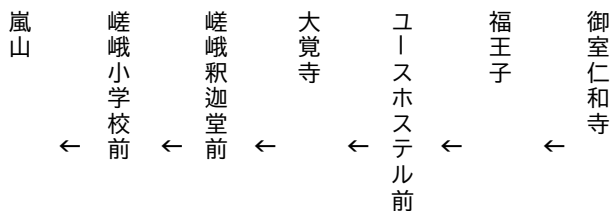

大覚寺・嵐山行き

109

(楽洛 金閣寺・嵐山ライン)

平日 Weekdays		土曜 Saturdays		休日 Sundays & Holidays
	8	27	8	27
	9	29	9	29
	10	29	10	29
	11	29	11	29
	12	29	12	29
	13	29	13	29
	14	29	14	29
	15	29	15	29
	16	29	16	29
	17		17	

令和8年4月25日(土)・26日(日)・29日(水・祝)及び5月2日(土)~5月6日(水・休)に運行します。
交通状況により、延着する場合がありますのでご了承ください。