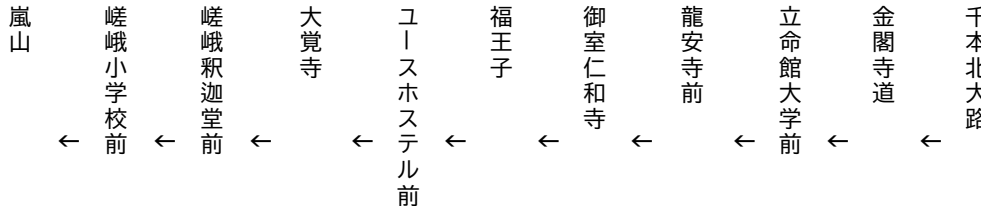

龍安寺
御室仁和寺

大覚寺・嵐山

行き

109

(楽洛 金閣寺・嵐山ライン)

平日 Weekdays		土曜 Saturdays		休日 Sundays & Holidays
	8	18	8	18
	9	19	9	19
	10	19	10	19
	11	19	11	19
	12	19	12	19
	13	19	13	19
	14	19	14	19
	15	19	15	19
	16	19	16	19
	17		17	

令和8年4月25日(土)・26日(日)・29日(水・祝)及び5月2日(土)~5月6日(水・休)に運行します。
交通状況により、延着する場合がありますのでご了承ください。