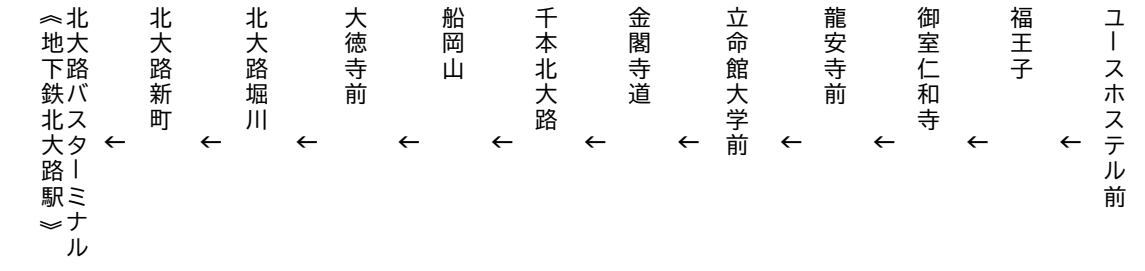

金閣寺
大徳寺

北大路バスターミナル

(地下鉄北大路駅)

行き

109

(楽洛 金閣寺・嵐山ライン)

平日 Weekdays	土曜 Saturdays	休日 Sundays & Holidays
9	7	9
10	10	10
11	10	11
12	10	12
13	10	13
14	10	14
15	10	15
16	10	16
17	10	17
18		18

令和8年4月25日(土)・26日(日)・29日(水・祝)及び5月2日(土)~5月6日(水・休)に運行します。
交通状況により、延着する場合がありますのでご了承ください。