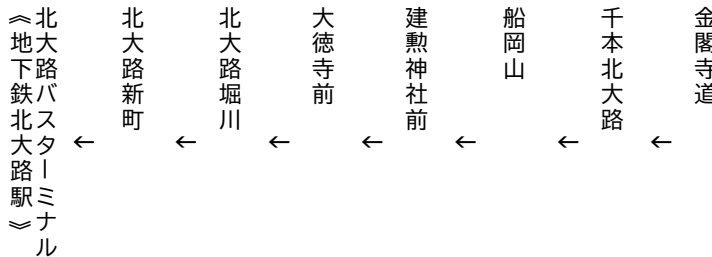

大徳寺

北大路バスターミナル

行き

(地下鉄北大路駅)

109

(楽洛 金閣寺・嵐山ライン)

平日 Weekdays	土曜 Saturdays	休日 Sundays & Holidays
9	20	9
10	24	10
11	24	11
12	24	12
13	24	13
14	24	14
15	24	15
16	24	16
17	24	17
18		18

令和8年4月25日(土)・26日(日)・29日(水・祝)及び5月2日(土)~5月6日(水・休)に運行します。
交通状況により、延着する場合がありますのでご了承ください。