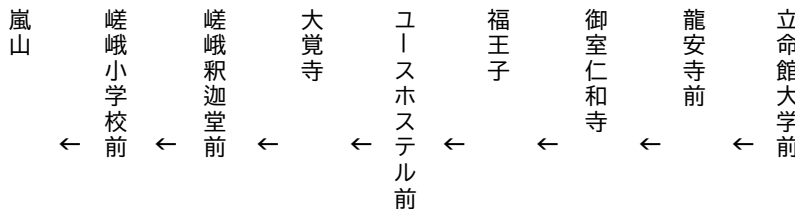

龍安寺
御室仁和寺

大覚寺・嵐山

行き

109

(楽洛 金閣寺・嵐山ライン)

平日 Weekdays		土曜 Saturdays		休日 Sundays & Holidays
	8	23	8	23
	9	24	9	24
	10	24	10	24
	11	24	11	24
	12	24	12	24
	13	24	13	24
	14	24	14	24
	15	24	15	24
	16	24	16	24
	17		17	

令和8年4月25日(土)・26日(日)・29日(水・祝)及び5月2日(土)~5月6日(水・休)に運行します。
交通状況により、延着する場合がありますのでご了承ください。