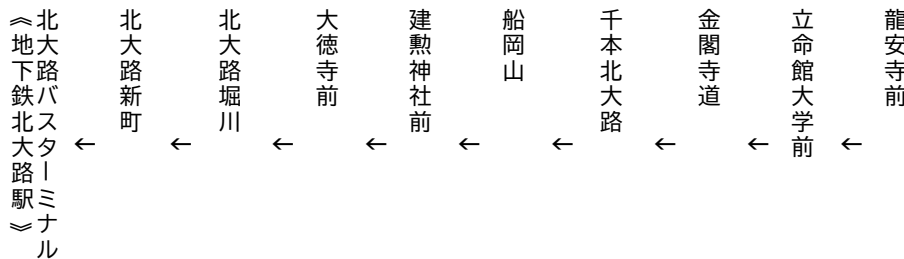

金閣寺
大徳寺

北大路バスターミナル

(地下鉄北大路駅)

行き

109

(楽洛 金閣寺・嵐山ライン)

平日 Weekdays	土曜 Saturdays	休日 Sundays & Holidays
9	15	9
10	18	10
11	18	11
12	18	12
13	18	13
14	18	14
15	18	15
16	18	16
17	18	17
18		18

令和8年4月25日(土)・26日(日)・29日(水・祝)及び5月2日(土)~5月6日(水・休)に運行します。
交通状況により、延着する場合がありますのでご了承ください。