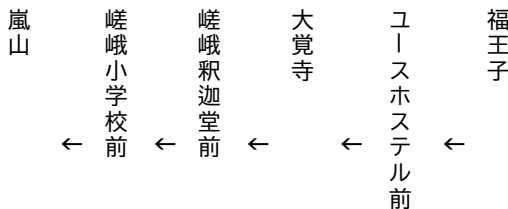

大覚寺・嵐山行き

109

(楽洛 金閣寺・嵐山ライン)

平日 Weekdays	土曜 Saturdays	休日 Sundays & Holidays
8	29	8
9	31	9
10	31	10
11	31	11
12	31	12
13	31	13
14	31	14
15	31	15
16	31	16
17		17

令和8年4月25日(土)・26日(日)・29日(水・祝)及び5月2日(土)~5月6日(水・休)に運行します。
交通状況により、延着する場合がありますのでご了承ください。