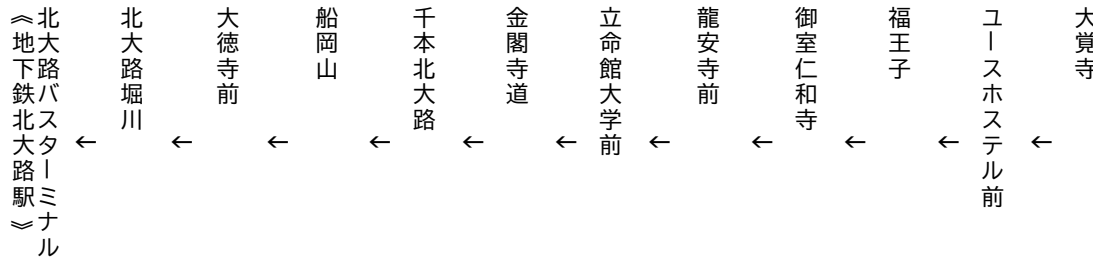

金閣寺
大徳寺

北大路バスターミナル

(地下鉄北大路駅)

行き

109

(楽洛 金閣寺・嵐山ライン)

平日 Weekdays		土曜 Saturdays		休日 Sundays & Holidays
	8	59	8	59
	9		9	
	10	2	10	2
	11	2	11	2
	12	2	12	2
	13	2	13	2
	14	2	14	2
	15	2	15	2
	16	2	16	2
	17	2	17	2

令和8年4月25日(土)・26日(日)・29日(水・祝)及び5月2日(土)~5月6日(水・休)に運行します。
交通状況により、延着する場合がありますのでご了承ください。