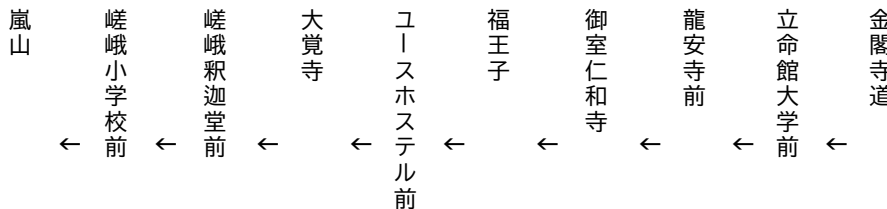

龍安寺
御室仁和寺

大覚寺・嵐山

行き

109

(楽洛 金閣寺・嵐山ライン)

平日 Weekdays		土曜 Saturdays		休日 Sundays & Holidays
	8	20	8	20
	9	21	9	21
	10	21	10	21
	11	21	11	21
	12	21	12	21
	13	21	13	21
	14	21	14	21
	15	21	15	21
	16	21	16	21
	17		17	

令和8年4月25日(土)・26日(日)・29日(水・祝)及び5月2日(土)~5月6日(水・休)に運行します。
交通状況により、延着する場合がありますのでご了承ください。