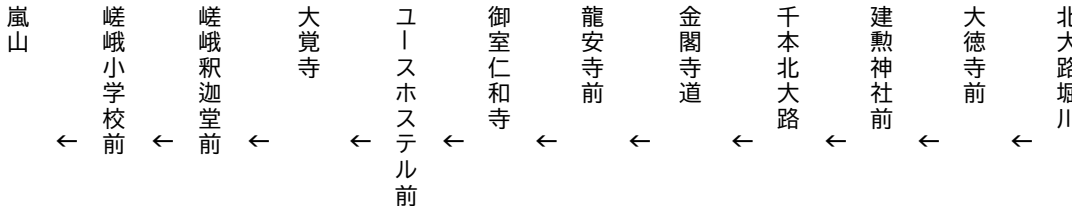

龍安寺
御室仁和寺

大覚寺・嵐山

行き

109

(楽洛 金閣寺・嵐山ライン)

平日 Weekdays		土曜 Saturdays		休日 Sundays & Holidays
	8	14	8	14
	9	14	9	14
	10	14	10	14
	11	14	11	14
	12	14	12	14
	13	14	13	14
	14	14	14	14
	15	14	15	14
	16	14	16	14
	17		17	

令和8年4月25日(土)・26日(日)・29日(水・祝)及び5月2日(土)~5月6日(水・休)に運行します。
交通状況により、延着する場合がありますのでご了承ください。