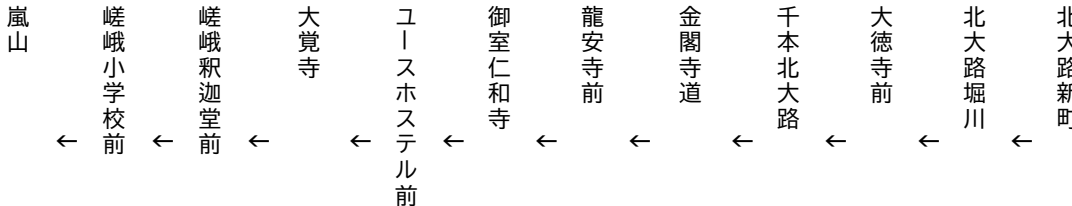

龍安寺
御室仁和寺

大覚寺・嵐山

行き

109

(楽洛 金閣寺・嵐山ライン)

平日 Weekdays	土曜 Saturdays	休日 Sundays & Holidays
8	12	8
9	12	9
10	12	10
11	12	11
12	12	12
13	12	13
14	12	14
15	12	15
16	12	16
17		17

令和8年4月25日(土)・26日(日)・29日(水・祝)及び5月2日(土)~5月6日(水・休)に運行します。
交通状況により、延着する場合がありますのでご了承ください。