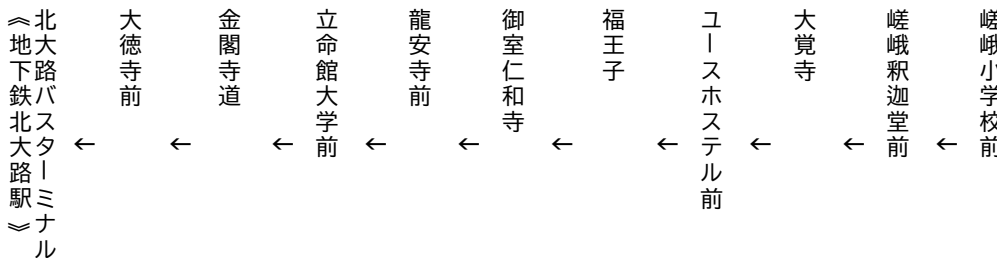

大覚寺

龍安寺・金閣寺 行き

109

(楽洛 金閣寺・嵐山ライン)

平日 Weekdays		土曜 Saturdays		休日 Sundays & Holidays
	8	54	8	54
	9	57	9	57
	10	57	10	57
	11	57	11	57
	12	57	12	57
	13	57	13	57
	14	57	14	57
	15	57	15	57
	16	57	16	57
	17		17	

令和8年4月25日(土)・26日(日)・29日(水・祝)及び5月2日(土)~5月6日(水・休)に運行します。
交通状況により、延着する場合がありますのでご了承ください。