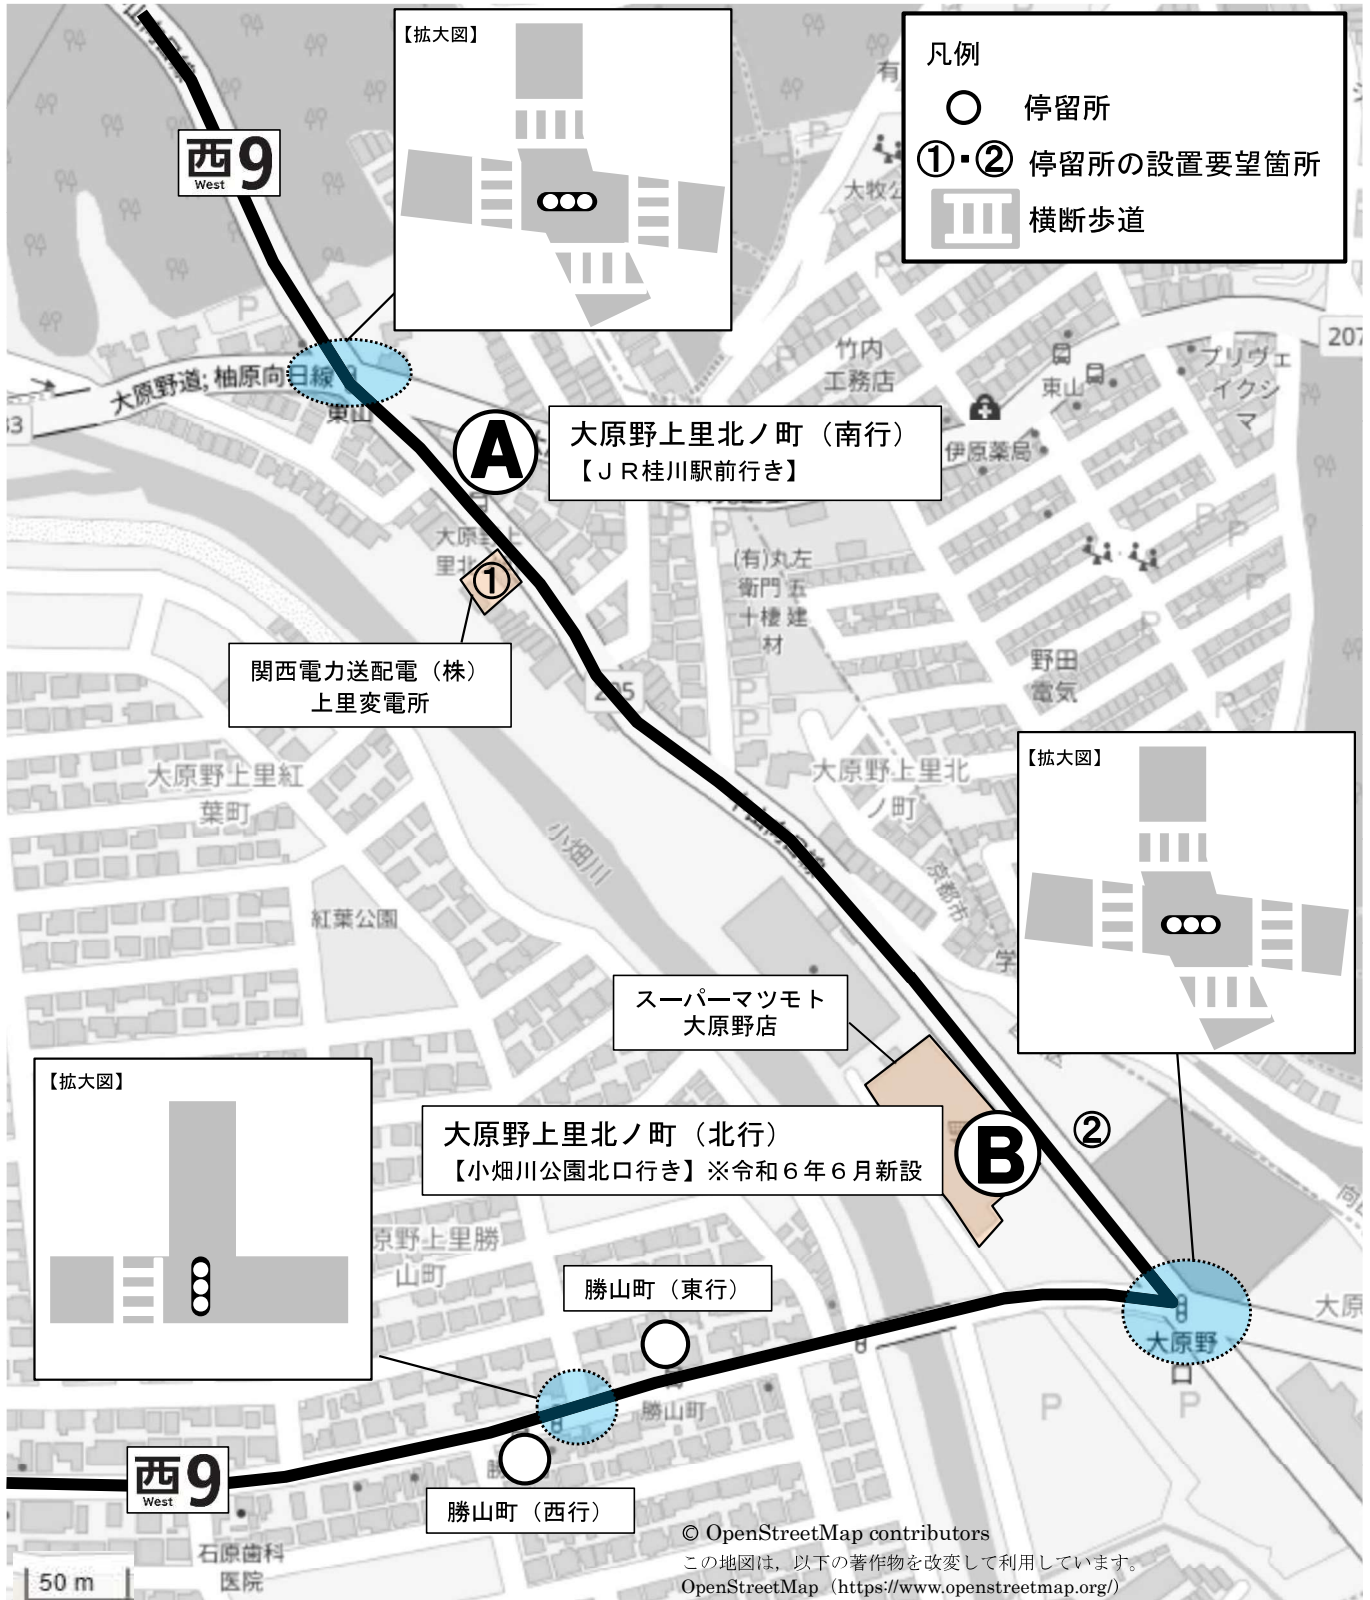

陳情第 3055 号「西 9 号系統のバス停の新設」

【大原野上里北ノ町停留所 周辺図】

© OpenStreetMap contributors  
この地図は、以下の著作物を改変して利用しています。  
OpenStreetMap (<https://www.openstreetmap.org/>)  
クリエイティブ・コモンズ・ライセンス 表示-継承 2.0 一般 (CC BY-SA 2.0)  
<https://creativecommons.org/licenses/by-sa/2.0/deed.ja>