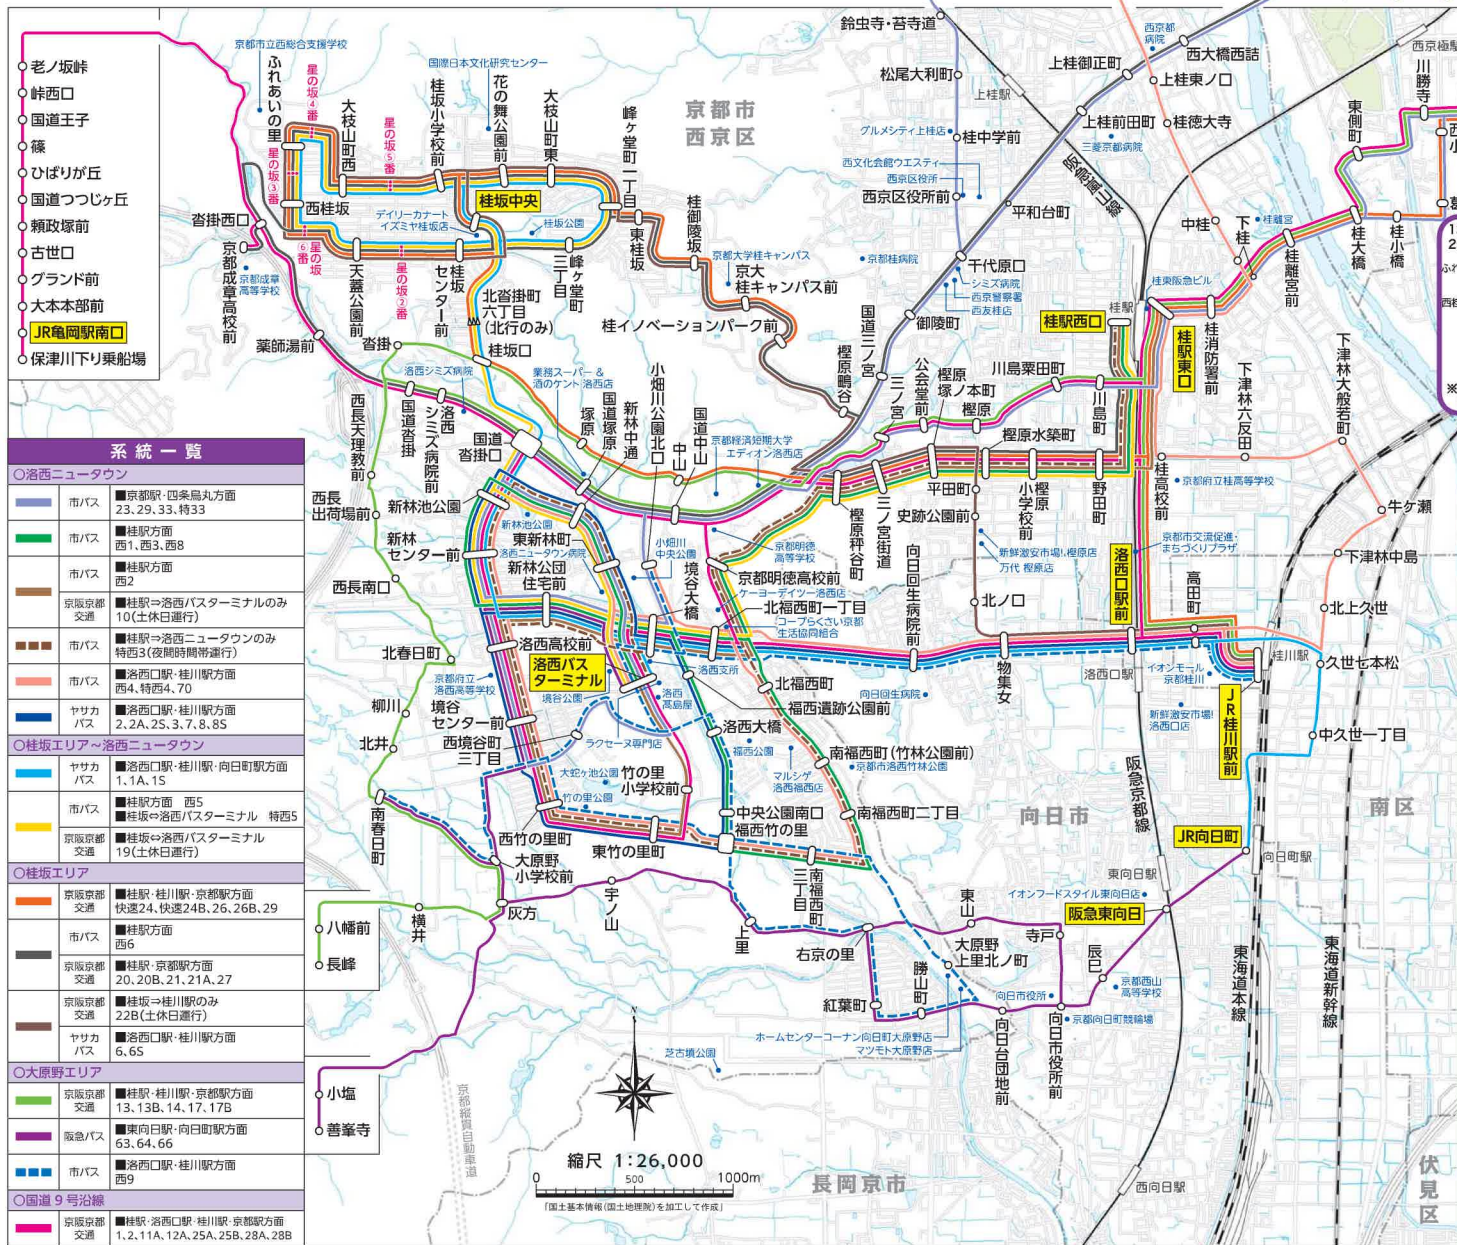

産業交通水道委員会資料

令和7年6月
交 通 局

陳情第 3054 号「市バス路線・ダイヤの見直し」

- 京都市洛西地域 公共交通マップ（令和6年7月発行版）
別添のとおり

令和6年7月発行版

京都市洛西地域 公共交通マップ

新しいバス路線・ダイヤがスタート!

new
01

駅まで
最短ルートで直結!

new
02

洛西ニュータウン内が
移動しやすく!

new
03

「市バス定期券」で
京阪京都交通も
(桂坂エリア～阪急桂駅間)
乗車可能に!

京都市

路線図は
中面へ

京都市洛西地域 公共交通マップ

令和6年6月時点

系統一覧	
○洛西ニュータウン	
市バス	■京都駅・四条烏丸方面 23, 29, 33, 特33
市バス	■桂駅方面 西1, 西3, 西8
市バス	■桂駅方面 西2
京阪京都交通	■桂駅⇒洛西バスターミナルのみ 10(土日休運行)
市バス	■桂駅⇒洛西ニュータウンのみ 特西3(夜間時間帯運行)
市バス	■洛西口駅・桂川駅方面 西4, 特西4, 70
ヤサカバス	■洛西口駅・桂川駅方面 2, 2A, 2S, 3, 7, 8, 8S
○桂坂エリア～洛西ニュータウン	
ヤサカバス	■洛西口駅・桂川駅・向日町駅方面 1, 1A, 1S
市バス	■桂駅方面 西5 ■桂坂⇒洛西バスターミナル 特西5
京阪京都交通	■桂坂⇒洛西バスターミナル 19(土日休運行)
○桂坂エリア	
京阪京都交通	■桂駅・桂川駅・京都駅方面 快速24, 快速24B, 26, 26B, 29
市バス	■桂駅方面 西6
京阪京都交通	■桂駅・京都駅方面 20, 20B, 21, 21A, 27
京阪京都交通	■桂坂⇒桂川駅のみ 22B(土日休運行)
ヤサカバス	■洛西口駅・桂川駅方面 6, 6S
○大原野エリア	
京阪京都交通	■桂駅・桂川駅・京都駅方面 13, 13B, 14, 17, 17B
阪急バス	■東向日駅・向日町駅方面 63, 64, 66
市バス	■洛西口駅・桂川駅方面 西9
○国道9号沿線	
京阪京都交通	■桂駅・洛西口駅・桂川駅・京都駅方面 1, 2, 11A, 12A, 25A, 25B, 28A, 28B

POINT!

13B・17B・20・20B・24・24B・26・26B・29号系統の桂坂エリア～阪急桂駅間

※定期券は、対象となる定期券の利用範囲と同範囲に限ります。

市バス定期券※で京阪京都交通(桂坂エリア～阪急桂駅)も乗車可能に!

京阪京都交通も利用できるようになり、利用機会が倍増!

改正前 71回/日 現行 139回/日

桂坂エリア～阪急桂駅の運行回数の変化(平日)

詳しくはこちら