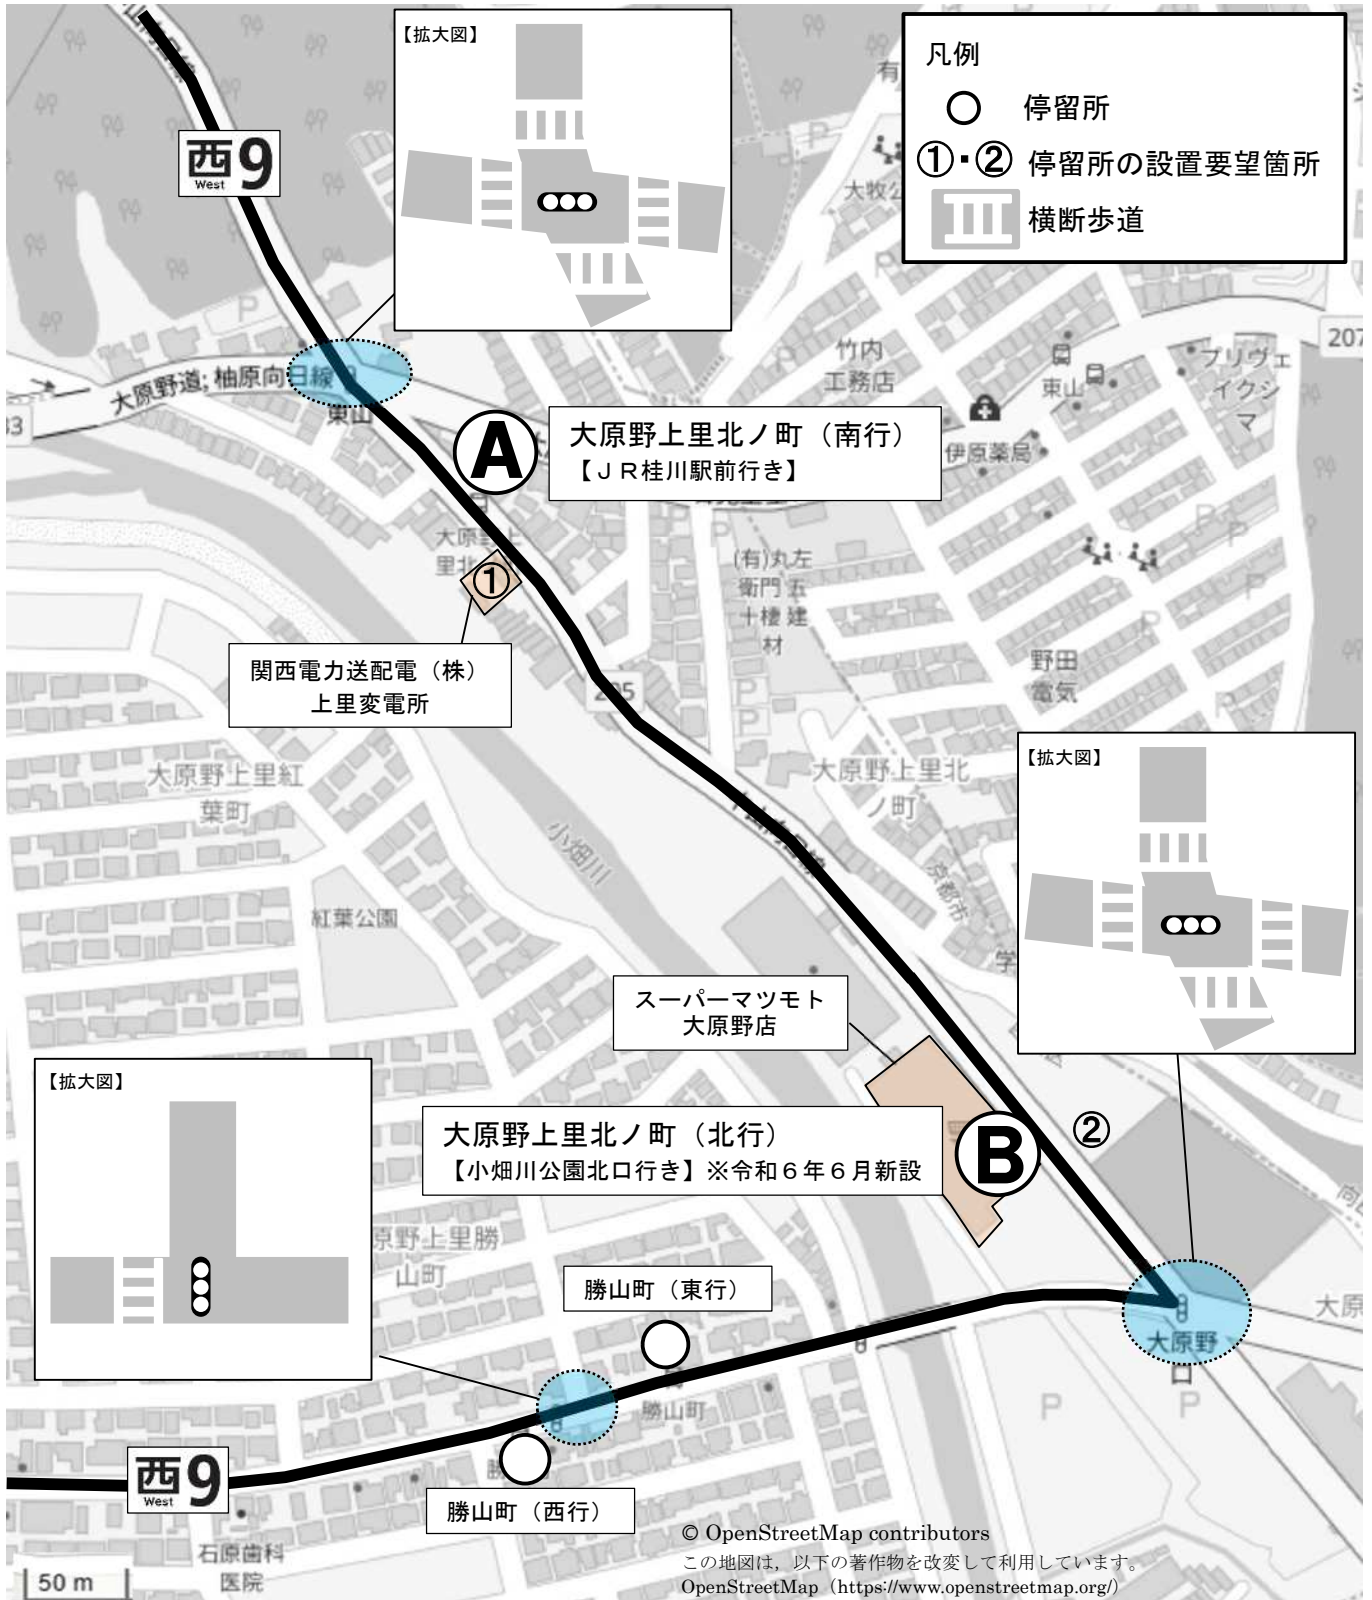

陳情第 3033・3034 号「西 9 号系統のバス停の新設」

【大原野上里北ノ町停留所 周辺図】

© OpenStreetMap contributors
この地図は、以下の著作物を改変して利用しています。
OpenStreetMap (<https://www.openstreetmap.org/>)
クリエイティブ・コモンズ・ライセンス 表示-継承 2.0 一般 (CC BY-SA 2.0)
<https://creativecommons.org/licenses/by-sa/2.0/deed.ja>