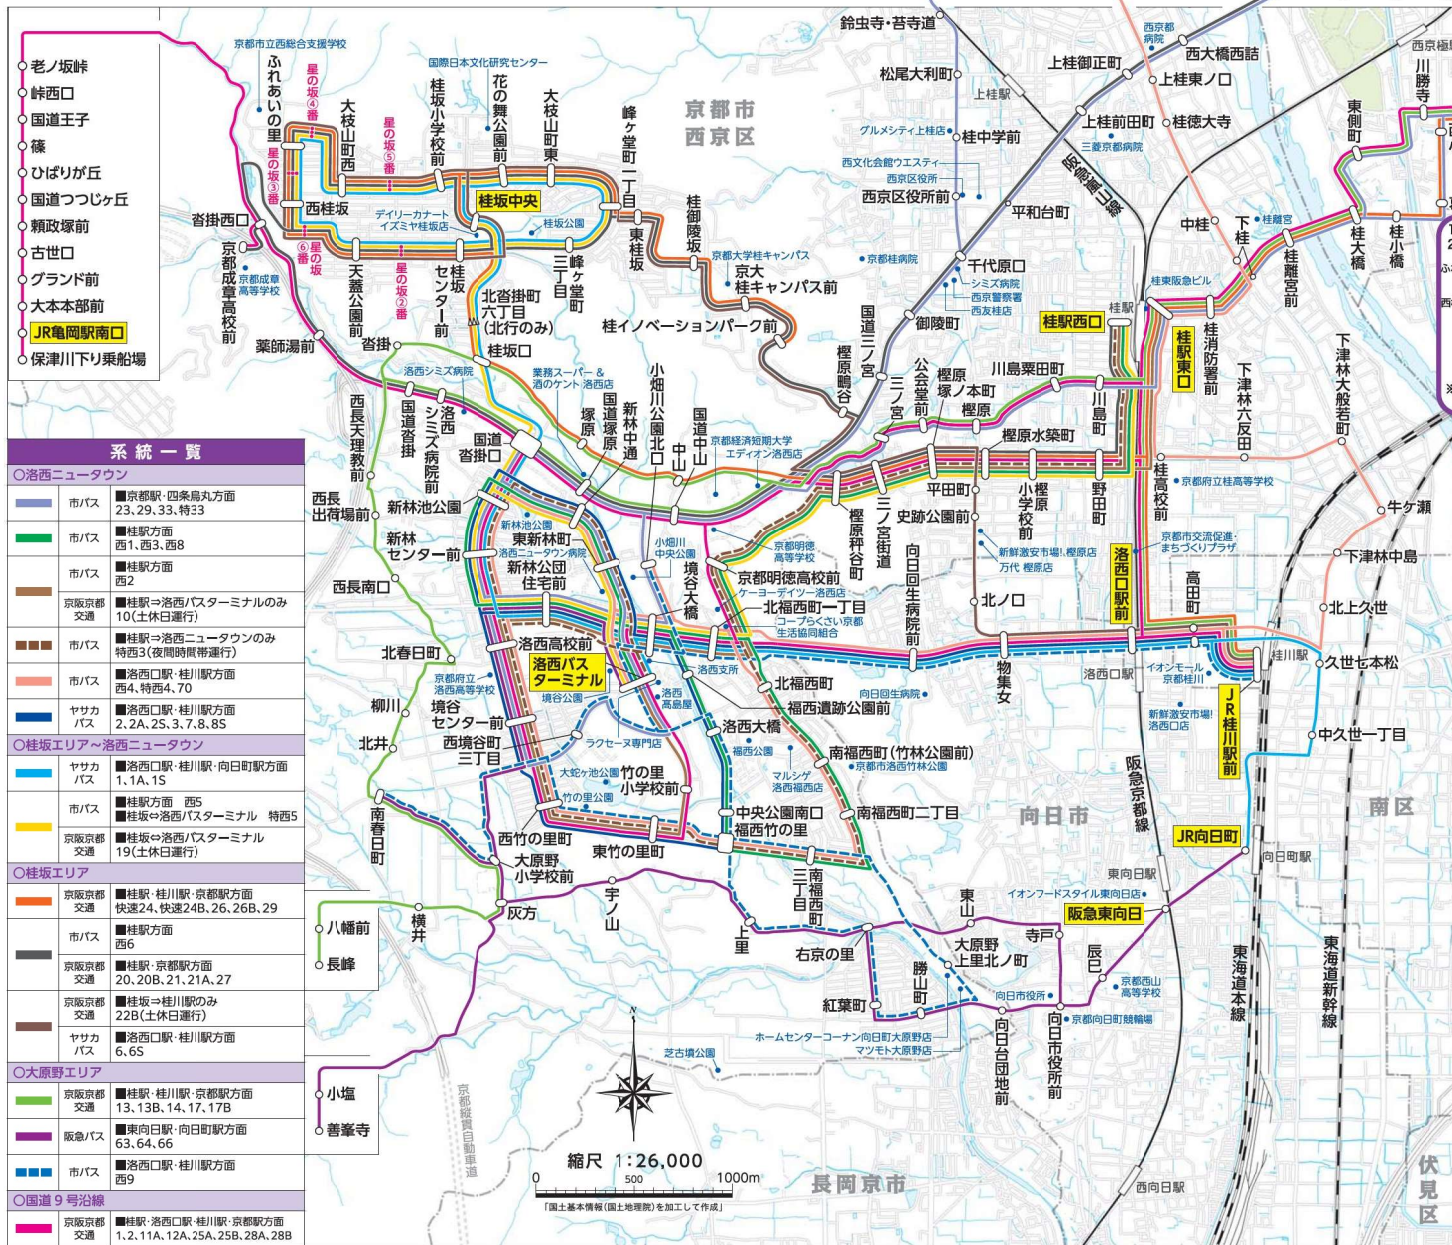

産業交通水道委員会資料

令和7年3月
交 通 局

陳情第 3032 号「市バス路線・ダイヤの見直し」

- 京都市洛西地域 公共交通マップ（令和6年7月発行版）
別添のとおり

令和6年7月発行版

京都市洛西地域 公共交通マップ

新しいバス路線・ダイヤがスタート！

new
01

駅まで
最短ルートで直結！

new
02

洛西ニュータウン内が
移動しやすく！

new
03

「市バス定期券」で
京阪京都交通も
(桂坂エリア～阪急桂駅間)
乗車可能に！

京都市

路線図は
中面へ

京都市洛西地域 公共交通マップ

令和6年6月時点

系統一覧	
○洛西ニュータウン	
市バス	■京都駅 四条烏丸方面 23, 29, 33, 特3
市バス	■桂川方面 西1, 西3, 西8
市バス	■桂川方面 西2
京阪京都交通	■桂川⇨洛西バスターミナルのみ 10(土日運行)
市バス	■桂川⇨洛西ニュータウンのみ 特西3(夜間時間帯運行)
市バス	■洛西口駅・桂川駅方面 西4, 特西4, 7, 0
ヤサカバス	■洛西口駅・桂川駅方面 2, 2A, 2S, 3, 7, 8, 8S
○桂川エリア～洛西ニュータウン	
ヤサカバス	■洛西口駅・桂川駅・向日町駅方面 1, 1A, 1S
市バス	■桂川方面 西5
京阪京都交通	■桂川⇨洛西バスターミナル 特西5
京阪京都交通	■桂川⇨洛西バスターミナル 19(土日運行)
○桂川エリア	
京阪京都交通	■桂川・桂川駅・京都駅方面 快速24, 快速24B, 26, 26B, 29
市バス	■桂川方面 西6
京阪京都交通	■桂川・京都駅方面 20, 20B, 21, 21A, 27
京阪京都交通	■桂川⇨桂川駅のみ 22B(土日運行)
ヤサカバス	■洛西口駅・桂川駅方面 6, 6S
○大原野エリア	
京阪京都交通	■桂川・桂川駅・京都駅方面 13, 13B, 14, 17, 17B
阪急バス	■東向日駅・向日町駅方面 63, 64, 66
市バス	■洛西口駅・桂川駅方面 西9
○国道9号沿線	
京阪京都交通	■桂川・洛西口駅・桂川駅・京都駅方面 1, 2, 11A, 12A, 25A, 25B, 28A, 28B

POINT!

【京通バス会社】

「市バス定期券」※で京阪京都交通(桂川エリア～阪急桂川駅)も乗車可能に!

京阪京都交通も利用できるようになり、利用機会が倍増!

改正前 71回/日
現行 139回/日

桂川エリア～阪急桂川駅の運行回数の変化(平日)

詳しくはこちら

※利用方法
 ・IC定期券(通勤・通学用): 交通用の定期券発売所で「京阪京都交通専用定期券」(紙)を発行のうえ、運転士に提示ください。
 ・通学乙・丙定期券: ★印を印字した紙定期券を運転士に提示ください。
 ・福祉乗車証: 運転士に提示ください。