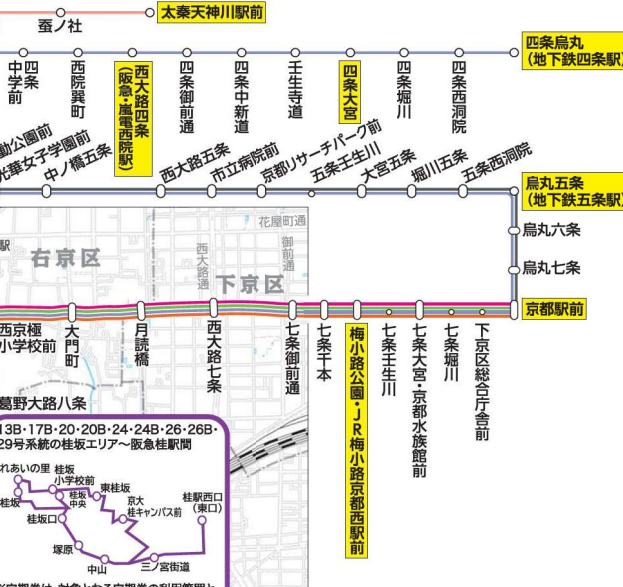

産業交通水道委員会資料

令和7年3月
交 通 局

陳情第 3032 号「市バス路線・ダイヤの見直し」

- 京都市洛西地域 公共交通マップ（令和6年7月発行版）
別添のとおり

令和6年7月発行版

京都市洛西地域 公共交通マップ

新しいバス路線・ダイヤがスタート！

new
01

駅まで
最短ルートで直結！

new
02

洛西ニュータウン内が
移動しやすく！

new
03

「市バス定期券」で
京阪京都交通も
(桂坂エリア～阪急桂駅間)
乗車可能に！

京都市

路線図は
中面へ

京都市洛西地域 公共交通マップ

令和6年6月時点

系統一覧	
○洛西ニュータウン	
市バス	■京都駅 四条烏丸方面 23, 29, 33, 特3
市バス	■桂川方面 西1, 西3, 西8
市バス	■桂川方面 西2
京阪京都交通	■桂川⇨洛西バスターミナルのみ 10(土日運行)
市バス	■桂川⇨洛西ニュータウンのみ 特西3(夜間時間帯運行)
市バス	■洛西口駅・桂川駅方面 西4, 特西4, 7, 0
ヤサカバス	■洛西口駅・桂川駅方面 2, 2A, 2S, 3, 7, 8, 8S
○桂川エリア～洛西ニュータウン	
ヤサカバス	■洛西口駅・桂川駅・向日町駅方面 1, 1A, 1S
市バス	■桂川方面 西5
京阪京都交通	■桂川⇨洛西バスターミナル 特西5
京阪京都交通	■桂川⇨洛西バスターミナル 19(土日運行)
○桂川エリア	
京阪京都交通	■桂川・桂川駅・京都駅方面 快速24, 快速24B, 26, 26B, 29
市バス	■桂川方面 西6
京阪京都交通	■桂川・京都駅方面 20, 20B, 21, 21A, 27
京阪京都交通	■桂川⇨桂川駅のみ 22B(土日運行)
ヤサカバス	■洛西口駅・桂川駅方面 6, 6S
○大原野エリア	
京阪京都交通	■桂川・桂川駅・京都駅方面 13, 13B, 14, 17, 17B
阪急バス	■東向日駅・向日町駅方面 63, 64, 66
市バス	■洛西口駅・桂川駅方面 西9
○国道9号沿線	
京阪京都交通	■桂川・洛西口駅・桂川駅・京都駅方面 1, 2, 11A, 12A, 25A, 25B, 28A, 28B

POINT!

【京通バス会社】

「市バス定期券」※で京阪京都交通(桂川エリア～阪急桂川駅)も乗車可能に!

京阪京都交通も利用できるようになり、利用機会が倍増!

改正前 71回/日
現行 139回/日

桂川エリア～阪急桂川駅の運行回数の変化(平日)

詳しくはこちら

※利用方法
 ・IC定期券(通勤・通学用): 交通用の定期券発売所で「京阪京都交通専用定期券」(紙)を発行のうえ、運転士に提示ください。
 ・通学乙・丙定期券: ★印を印字した紙定期券を運転士に提示ください。
 ・福祉乗車証: 運転士に提示ください。