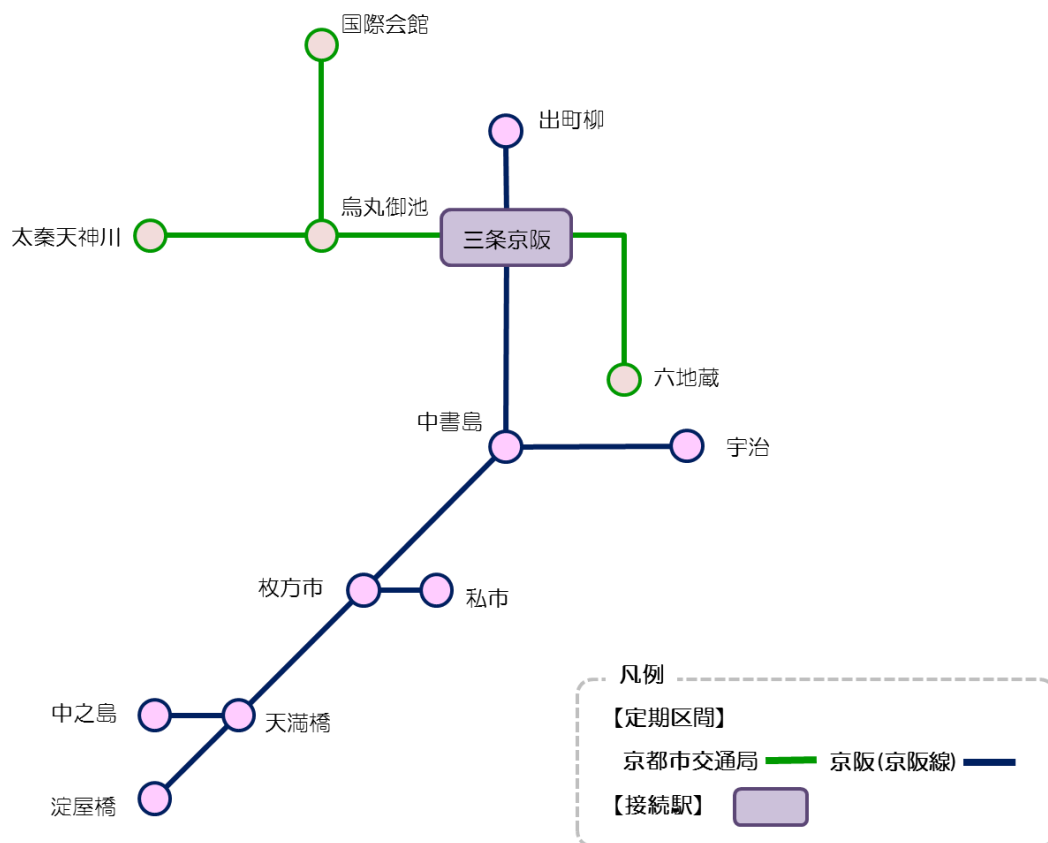

- 地下鉄定期券

- 市バス・地下鉄連絡定期券

- 地下鉄・近鉄連絡定期券

- 地下鉄・京阪連絡定期券

地下鉄－近鉄 連絡定期券 発売範囲 【竹田駅接続】

地下鉄－京阪（京阪線） 連絡定期券 発売範囲 【三条京阪駅接続】

地下鉄－京阪（大津線） 連絡定期券 発売範囲 【御陵駅接続】