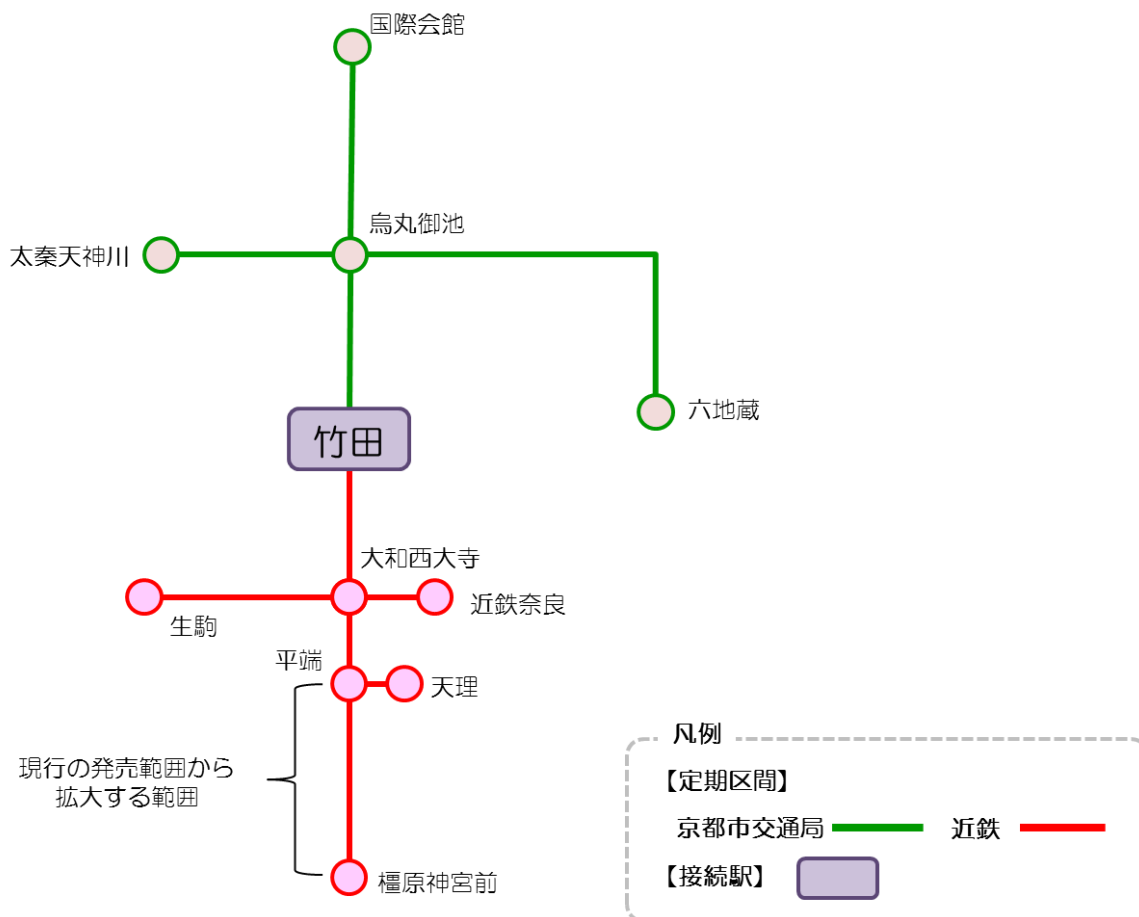

- 地下鉄定期券

- 市バス・地下鉄連絡定期券

- 地下鉄・近鉄連絡定期券

- 地下鉄・京阪連絡定期券

地下鉄－近鉄 連絡定期券 発売範囲 【竹田駅接続】

地下鉄－京阪（京阪線） 連絡定期券 発売範囲 【三条京阪駅接続】

地下鉄－京阪（大津線） 連絡定期券 発売範囲 【御陵駅接続】