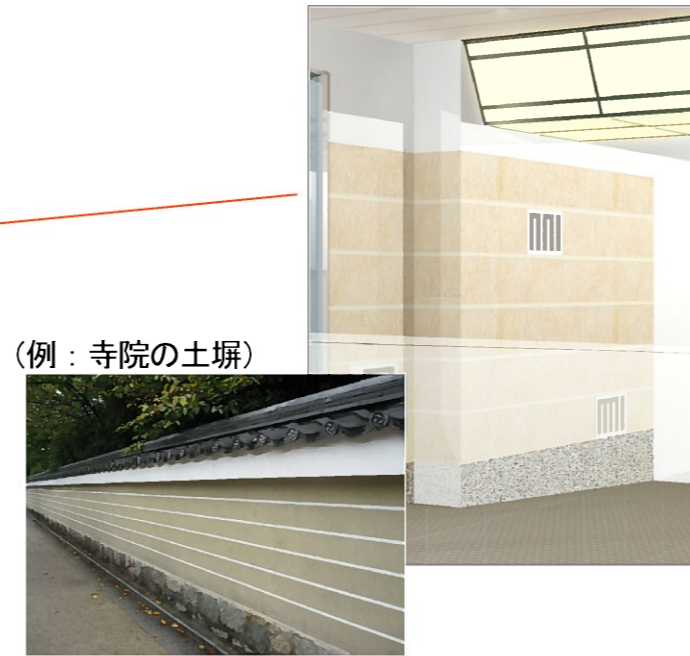

### (1) ホーム階トイレの改修及びエスカレーターの更新

ホーム階南端にあるトイレをリニューアルし、段差の解消などバリアフリー化を図るとともに、多機能トイレや女性のニーズに応えたパウダーコーナーを設置します。

また、老朽化した南改札口のエスカレーターを音声案内機能を備えたものに更新します。

供用開始日：平成29年3月上旬

### (2) 大型エレベーター新設

南改札口に、ホーム階とコンコース階を結ぶストレッチャー対応型の20人乗りの大型エレベーターを新設します。

供用開始日：平成29年2月1日（水）

# Kotochika京都増床開業店舗

店舗	店舗名	面積 (㎡)	店舗	店舗名	面積 (㎡)
①	 AYANOKOJI (あやの小路)	40.7	④	 辻利 (辻利)	22.2
②	 fitfit (フィットフィット)	32.2	⑤	 Heart-in (セブン-イレブン ハートイン)	122.9
③	 KayaBar (カヤバー)	60.4			

(参考：Kotochika京都全体図)

(既存店舗一覧)