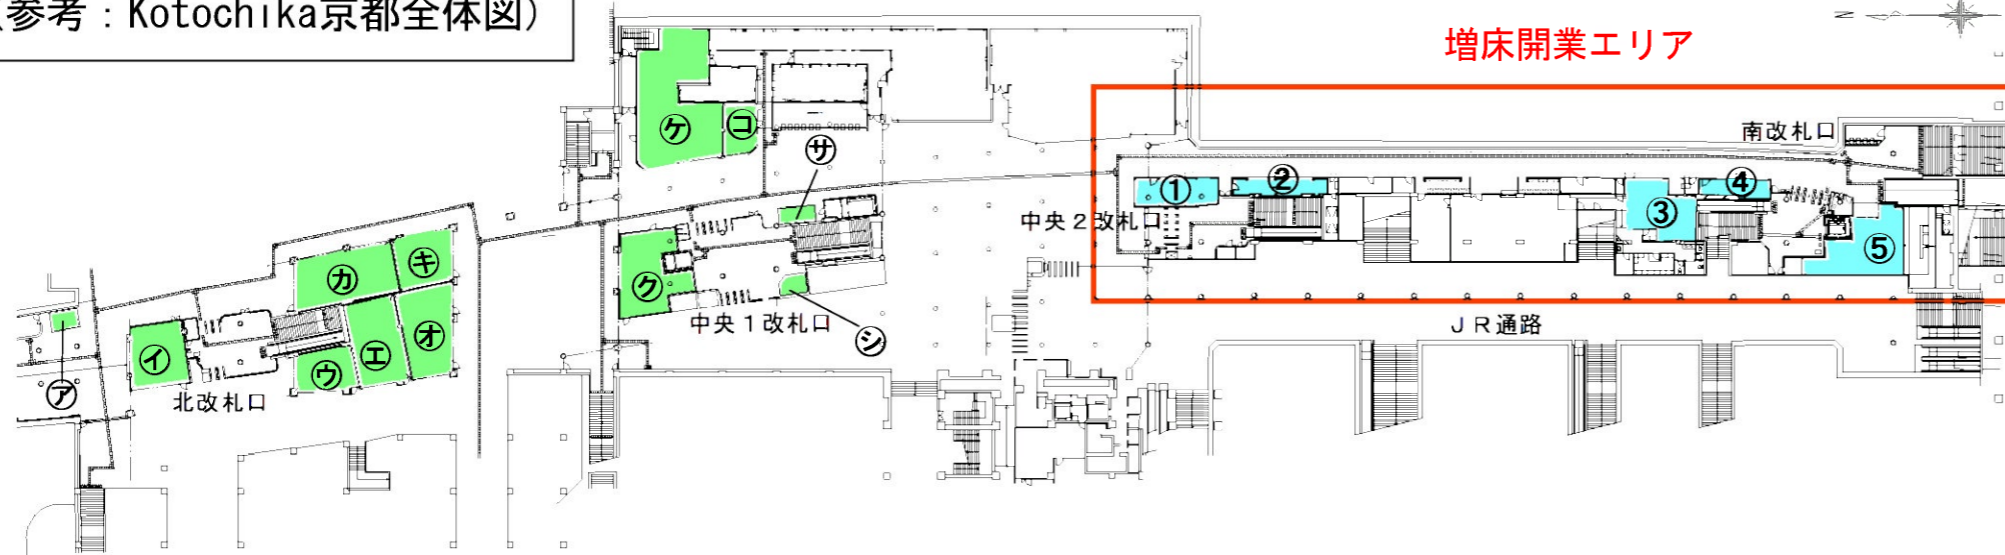

### (1) ホーム階トイレの改修及びエスカレーターの更新

ホーム階南端にあるトイレをリニューアルし、段差の解消などバリアフリー化を図るとともに、多機能トイレや女性のニーズに応えたパウダーコーナーを設置します。

また、老朽化した南改札口のエスカレーターを音声案内機能を備えたものに更新します。

供用開始日：平成29年3月上旬

### (2) 大型エレベーター新設

南改札口に、ホーム階とコンコース階を結ぶストレッチャー対応型の20人乗りの大型エレベーターを新設します。

供用開始日：平成29年2月1日（水）

# Kotochika京都増床開業店舗

店舗	店舗名	面積 (㎡)	店舗	店舗名	面積 (㎡)
①	 AYANOKOJI (あやの小路)	40.7	④	 辻利 (辻利)	22.2
②	 fitfit (フィットフィット)	32.2	⑤	 Heart-in (セブン-イレブン ハートイン)	122.9
③	 KayaBar (カヤバー)	60.4			

(参考：Kotochika京都全体図)

(既存店舗一覧)

店舗	店舗名	店舗	店舗名
㊦	ヤマザキYショップ	㊧	レ・シーニュー
㊨	アンティ・アンズ	㊩	小川珈琲
㊪	ガーランド オブ デュウ	㊫	成城石井
㊬	アパート バイ ローリーズ	㊭	志津屋
㊮	ロクシタン	㊯	駅ナカスイーツ東店
㊰	JINS	㊱	駅ナカスイーツ西店