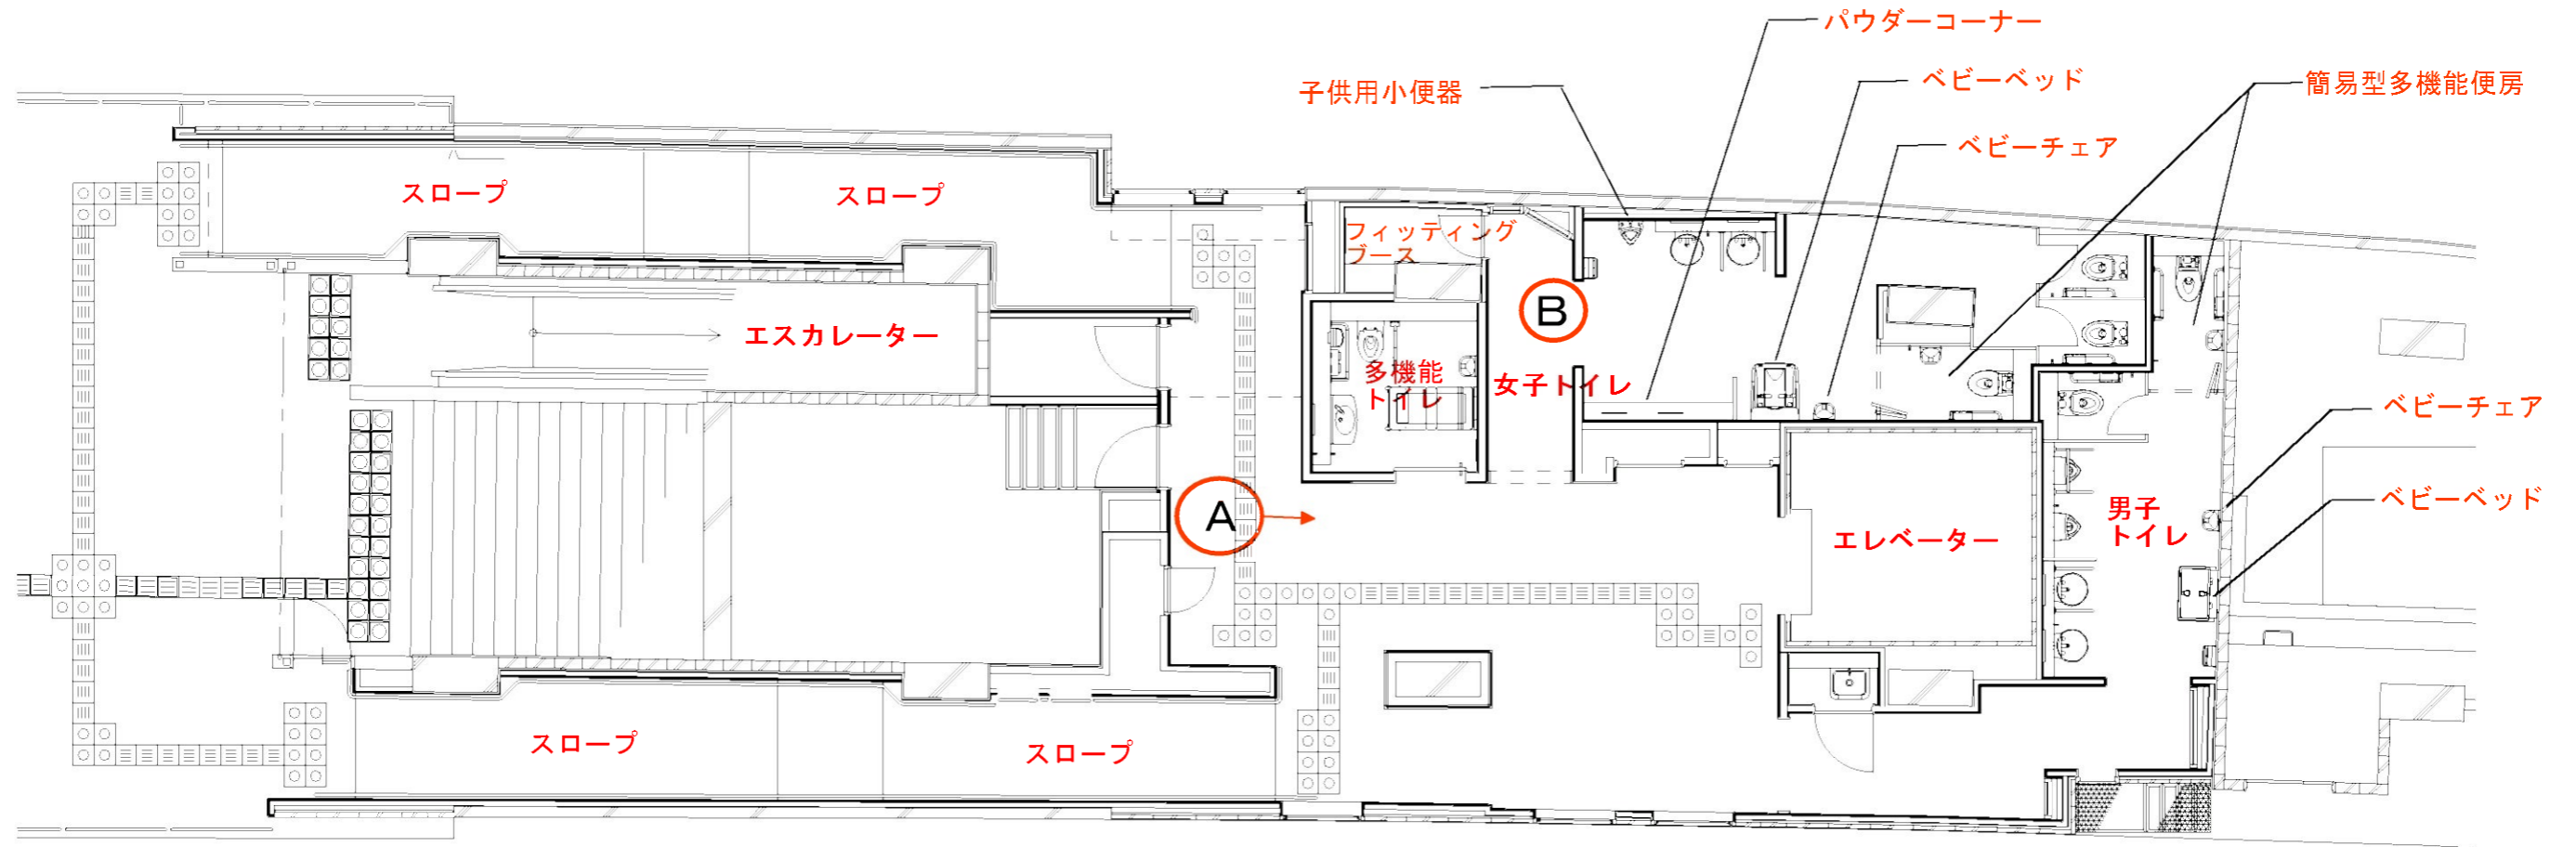

# Kotochika京都増床開業店舗

店舗	店舗名	面積 (㎡)	店舗	店舗名	面積 (㎡)
①	 AYANOKOJI (あやの小路)	40.7	④	 辻利 (辻利)	22.2
②	 fitfit (フィットフィット)	32.2	⑤	 Heart-in (セブン-イレブン ハートイン)	122.9
③	 KayaBar (カヤバー)	60.4			

(参考：Kotochika京都全体図)

(既存店舗一覧)

店舗	店舗名	店舗	店舗名
㊦	ヤマザキYショップ	㊧	レ・シーニュー
㊨	アンティ・アンズ	㊩	小川珈琲
㊪	ガーランド オブ デュウ	㊫	成城石井
㊬	アパート バイ ローリーズ	㊭	志津屋
㊮	ロクシタン	㊯	駅ナカスイーツ東店
㊰	JINS	㊱	駅ナカスイーツ西店

# 京都駅ホーム階トイレ等

(エレベーター付近イメージ図)

(フィッティングブース事例[北大路駅女子トイレ])