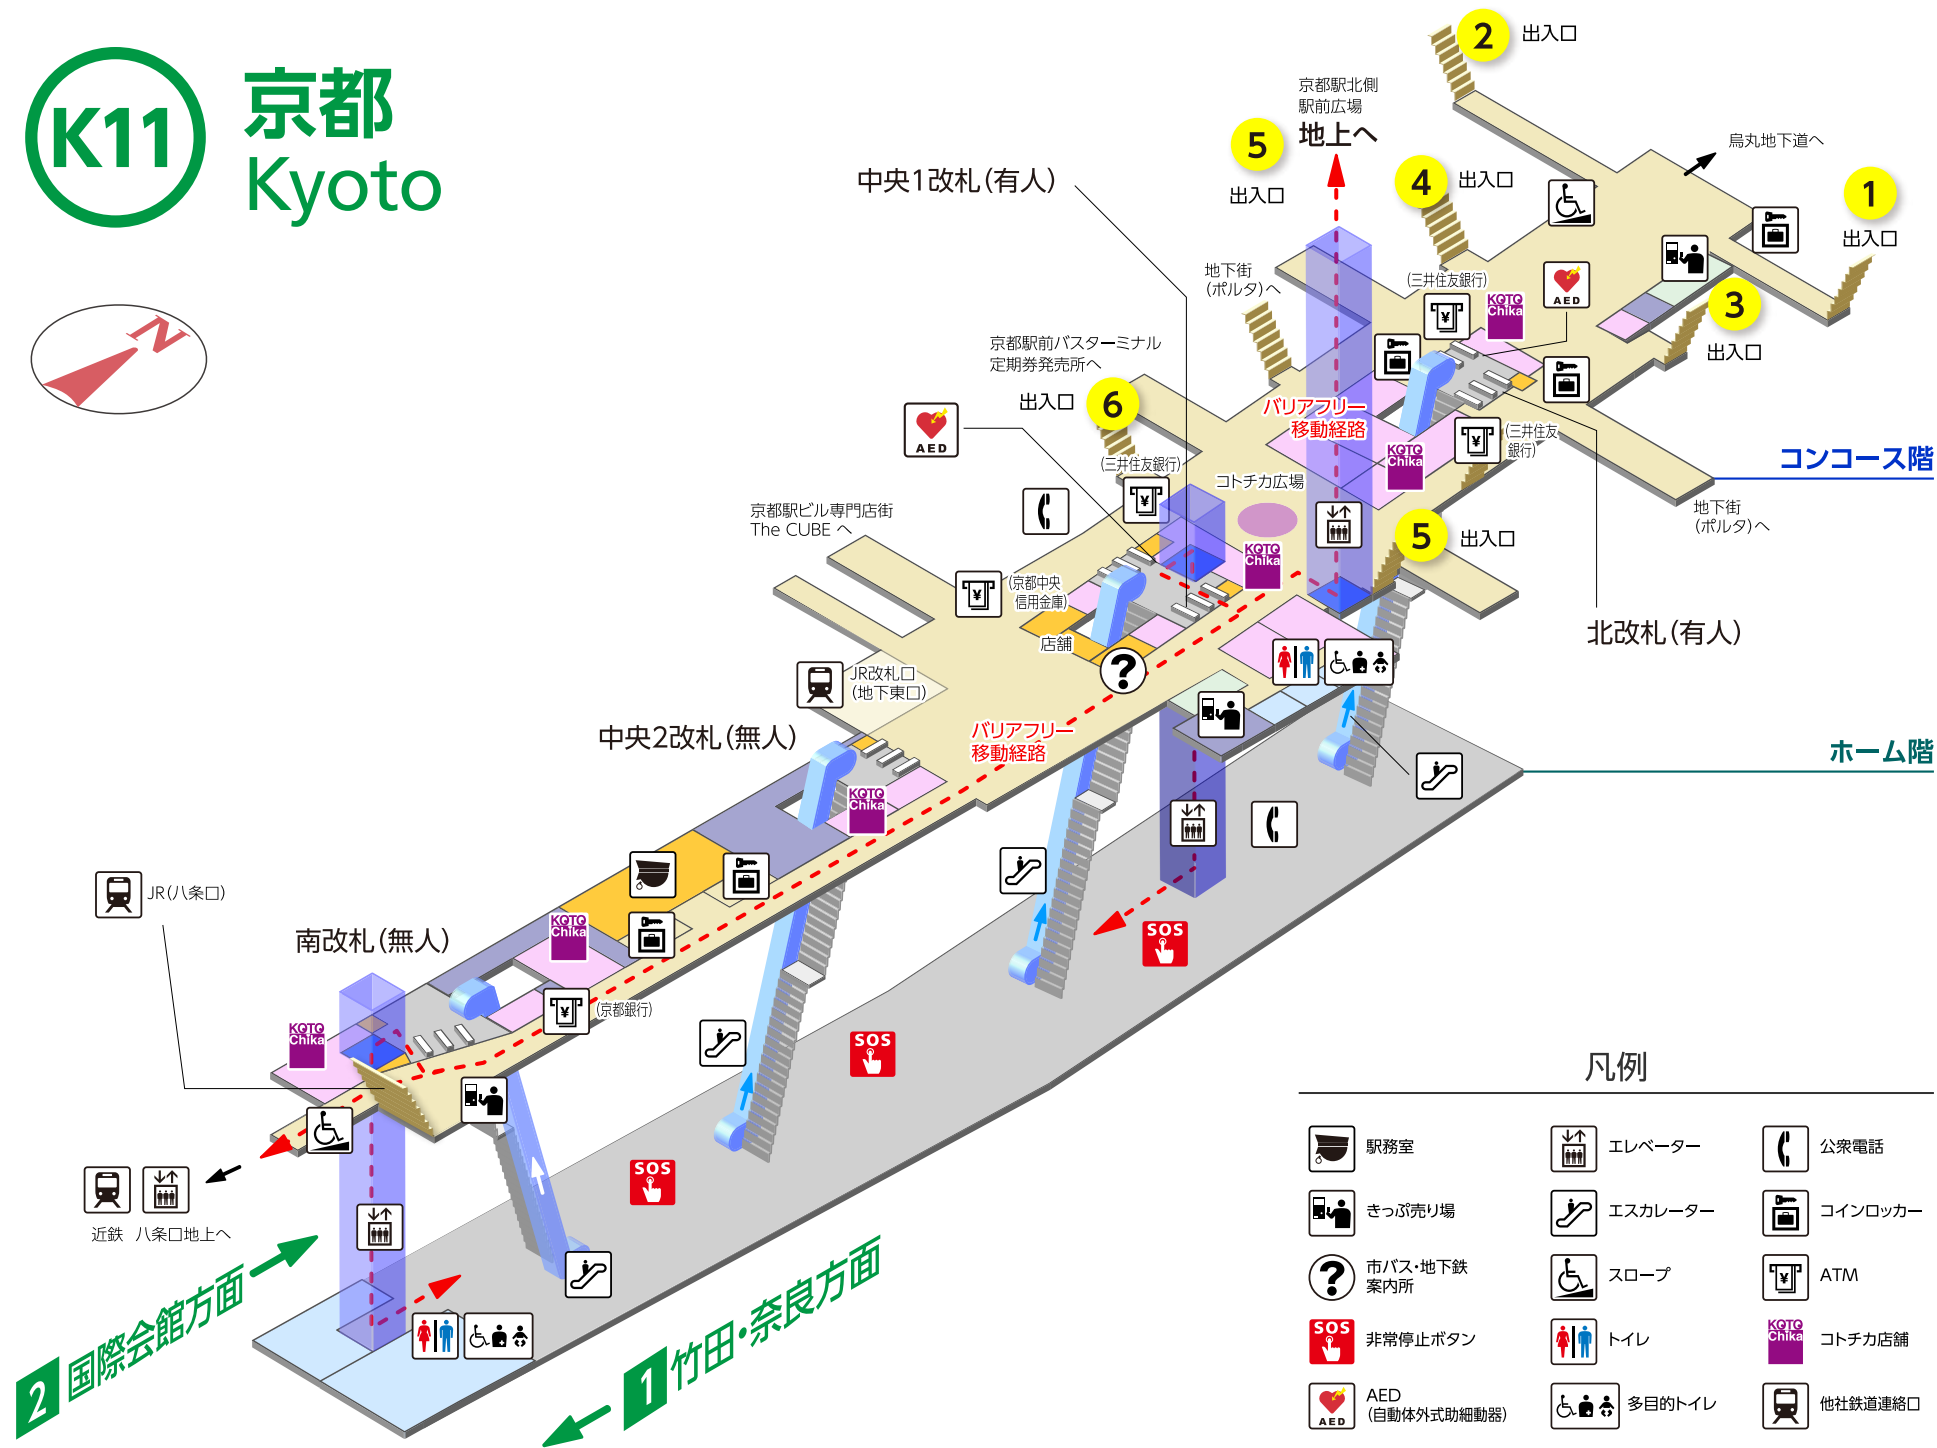

# 京都 Kyoto

## 凡例

	駅室		エレベーター		公衆電話
	きっぷ売り場		エスカレーター		コインロッカー
	市バス・地下鉄案内所		スロープ		ATM
	非常停止ボタン		トイレ		コトチカ店舗
	AED (自動体外式助動器)		多目的トイレ		他社鉄道連絡口