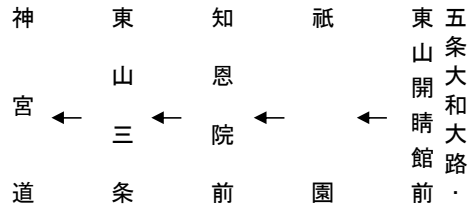

臨
(東山開晴館)

(快速)

神宮道

行き

運行日	発車時刻	
平日 (月・水)	15時15分	
	16時05分	
	16時10分	
	16時40分	
平日 (火・金)	15時15分	
	16時05分	
	16時40分	
	17時40分	
平日 (木)	クラブ	委員会
	14時45分	14時40分
	15時35分	14時45分
	15時40分	15時40分
	16時40分	16時40分

注意事項

- ・東山開晴館の休校日は運休します。
- ・発車時刻は、学校行事等により変更することがあります。

五条大和大路(東行)