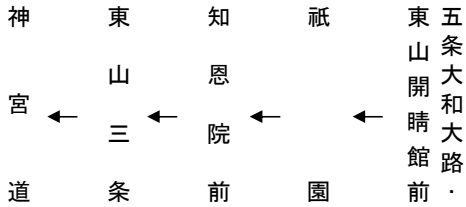

臨
(東山開晴館)

(快速)   **神宮道**   **行き**

運行日	発車時刻	
平日 (月・水)	15時15分	
	16時05分	
	16時10分	
	16時40分	
平日 (火・金)	15時15分	
	16時05分	
	16時40分	
	17時40分	
平日 (木)	クラブ	委員会
	14時45分	14時40分
	15時35分	14時45分
	15時40分	15時40分
	16時40分	16時40分

注意事項

- ・東山開晴館の休校日は運休します。
- ・発車時刻は、学校行事等により変更することがあります。

五条大和大路(東行)