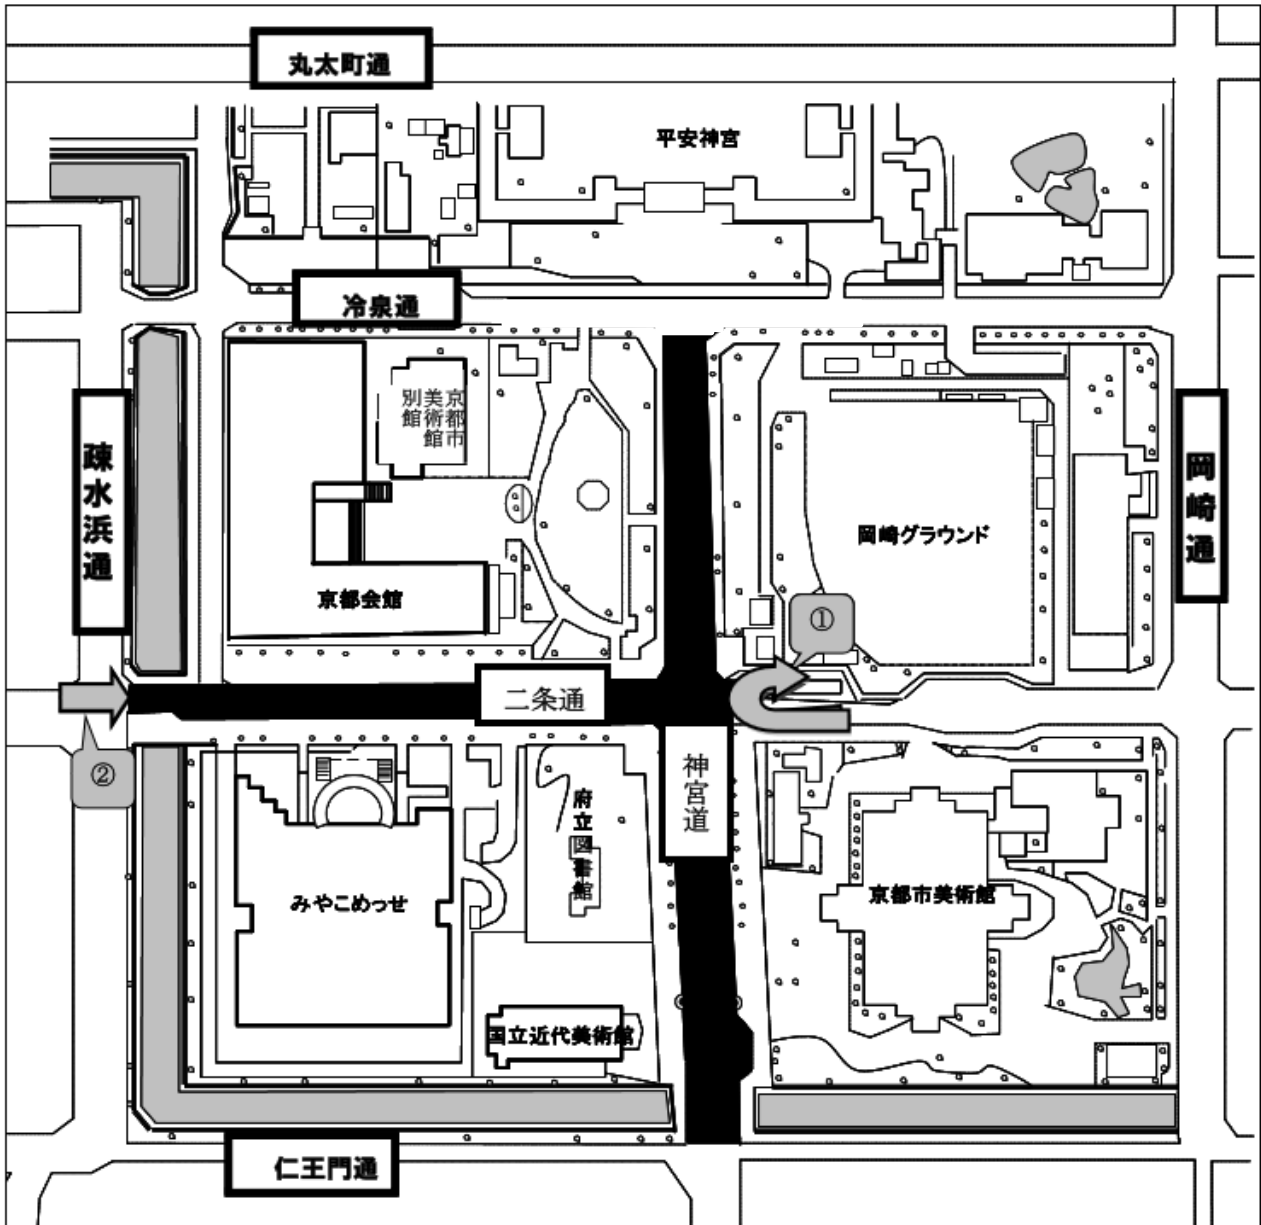

# 「交通規制の実施」について

第12回京都学生祭典の開催に伴い、下記の通り交通規制を実施いたします。  
ご不便・ご迷惑をおかけいたしますが、ご理解・ご協力よろしくお願い申し上げます。

◎日時 平成26年10月12日(日) 10:00~18:30

※運営の関係上、予定より早く規制を解除する可能性があります。

◎範囲 下図の色塗り部分(神宮道・二条通)

当日は会場周辺の混雑が予想されるため、公共交通機関をご利用ください。

岡崎公園駐車場(①)・京都市勧業館(みやこめっせ)(②)をご利用の方は各方面から通行いただけます。

会場内での自転車走行は大変危険ですので、降りてご通行いただきますようお願いいたします。