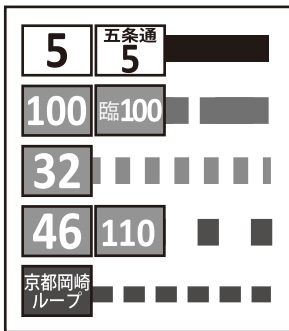

臨時交通規制・市バス経路変更のご案内

10:00~18:30 ごろ

9:40~18:30 ごろ

- 通常取扱いバス停
- ⓧ 規制時休止バス停
- ⓧ 臨時取扱いバス停

で囲んだ部分では**臨時交通規制**を実施いたします

区間 神宮道（二条通～仁王門通間）、二条通（疎水浜通～岡崎通間）
時間 10:00～18:30 ごろ

※京都市勧業館みやこめっせ駐車場ご利用の場合は二条通西側から、
 岡崎公園地下駐車場、京都市美術館身体障がい者用駐車場は二条通東側
 からお入りいただけます。