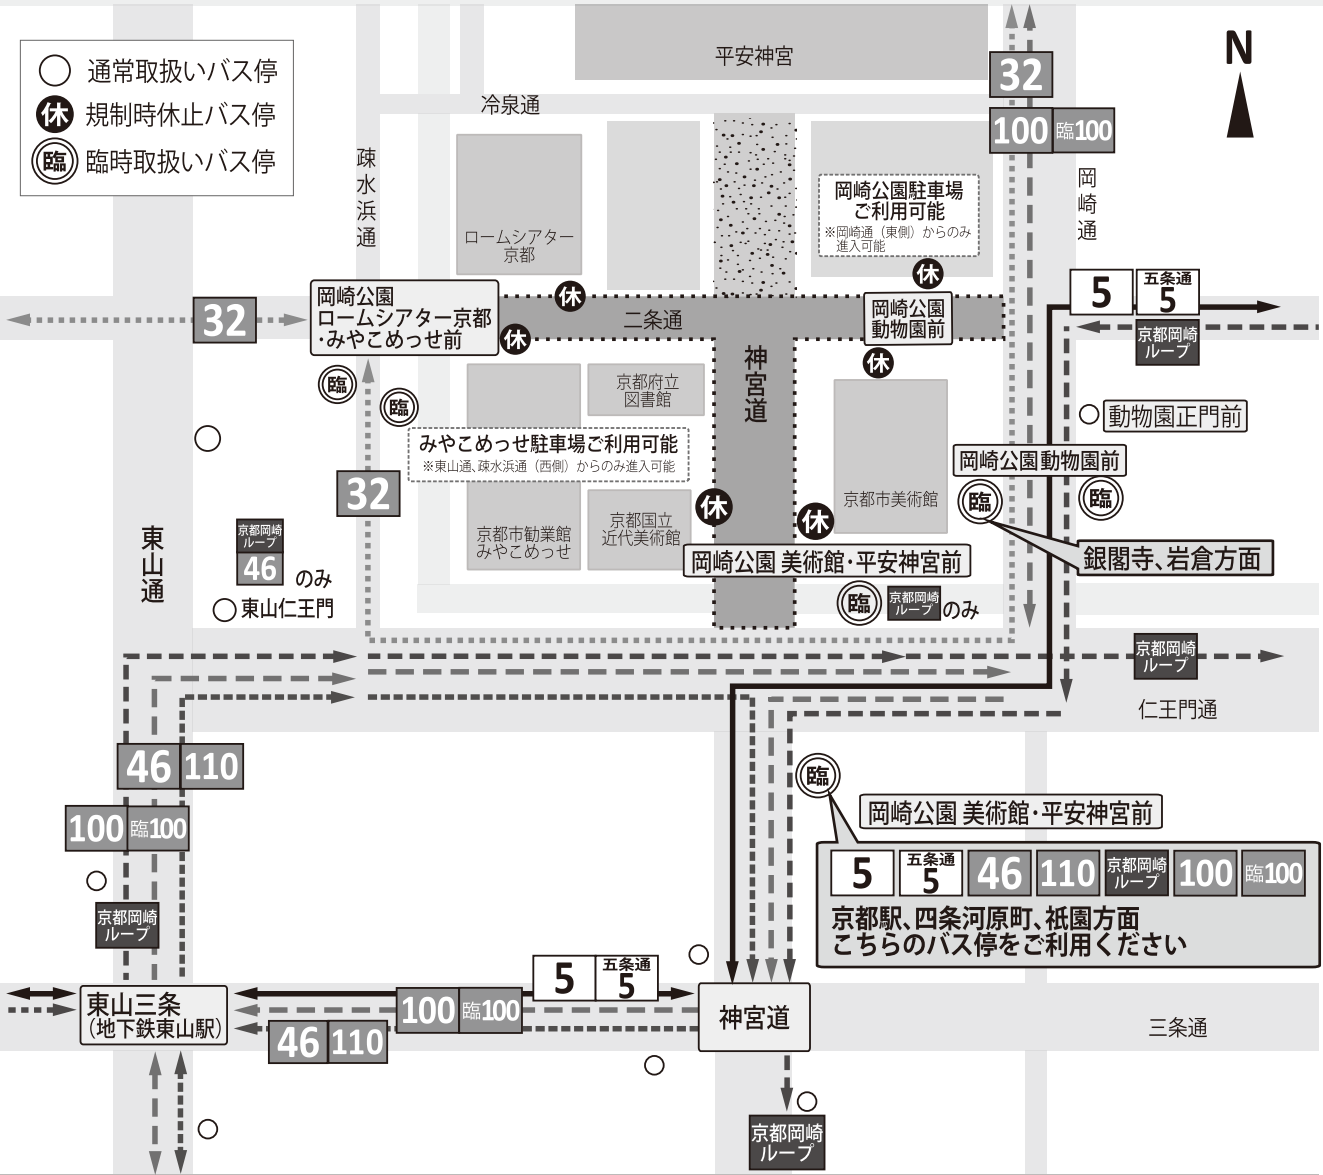

臨時交通規制・市バス経路変更のご案内

10:00~18:30 ごろ

9:40~18:30 ごろ

- 通常取扱いバス停
- ⓧ 規制時休止バス停
- ⓧ 臨時取扱いバス停

で囲んだ部分では**臨時交通規制**を実施いたします

区間 神宮道（二条通～仁王門通間）、二条通（疎水浜通～岡崎通間）
時間 10:00～18:30 ごろ

※京都市勧業館みやこめっせ駐車場ご利用の場合は二条通西側から、
 岡崎公園地下駐車場、京都市美術館身体障がい者用駐車場は二条通東側
 からお入りいただけます。