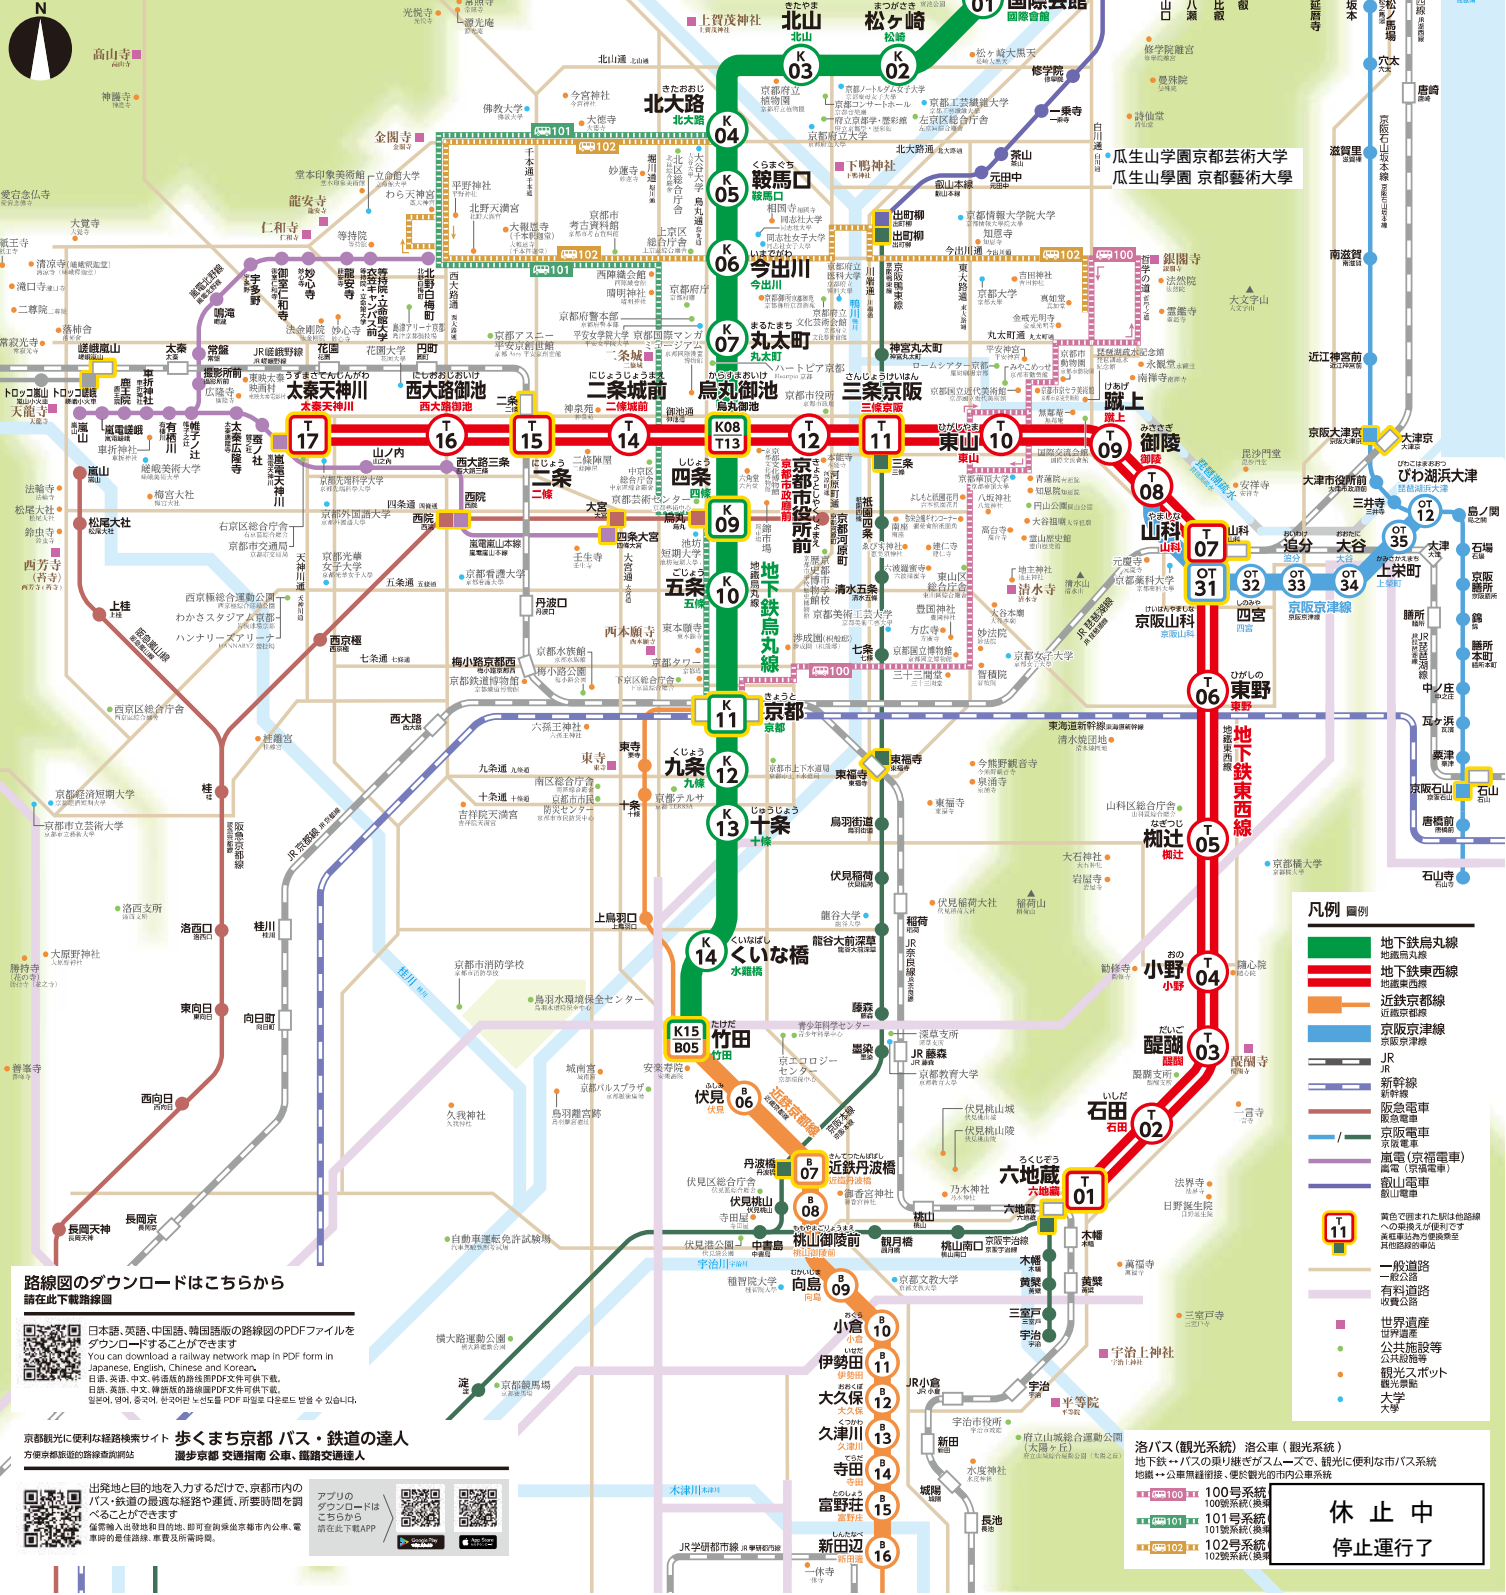

地下鉄全線路線図

地鐵全線路線圖

路線図のダウンロードはこちらから
請在此下載線圖

京都観光に便利な経路検索サイト
方便京都旅遊的路線查詢網站

出発地と目的地を入力するだけで、京都市内のバス・鉄道の最適な経路や運賃、所要時間を調べることができます。
僅需輸入出發地和目的地，即可查詢最佳乘車轉車市內公車、電車的最近路線、車費及所需時間。

アプリのダウンロードはこちら
請在此下載APP

1. ### 凡例 圖例
2. 地下鉄丸線
   - 地下鉄東西線
   - 近鉄京都線
   - 京阪京津線
   - JR
   - 新幹線
   - 阪急電車
   - 京阪電車
   - 嵐電(京福電車)
   - 叡山電車
   - 黄色で囲まれた駅は路線間の乗り換え駅であり、異なる路線間で乗換する乗客は乗換駅を注意してください。
   - 一般道路
   - 有料道路
   - 收費道路
   - 世界遺産
   - 公共施設等
   - 観光スポット
   - 大学

休止中
停止運行了